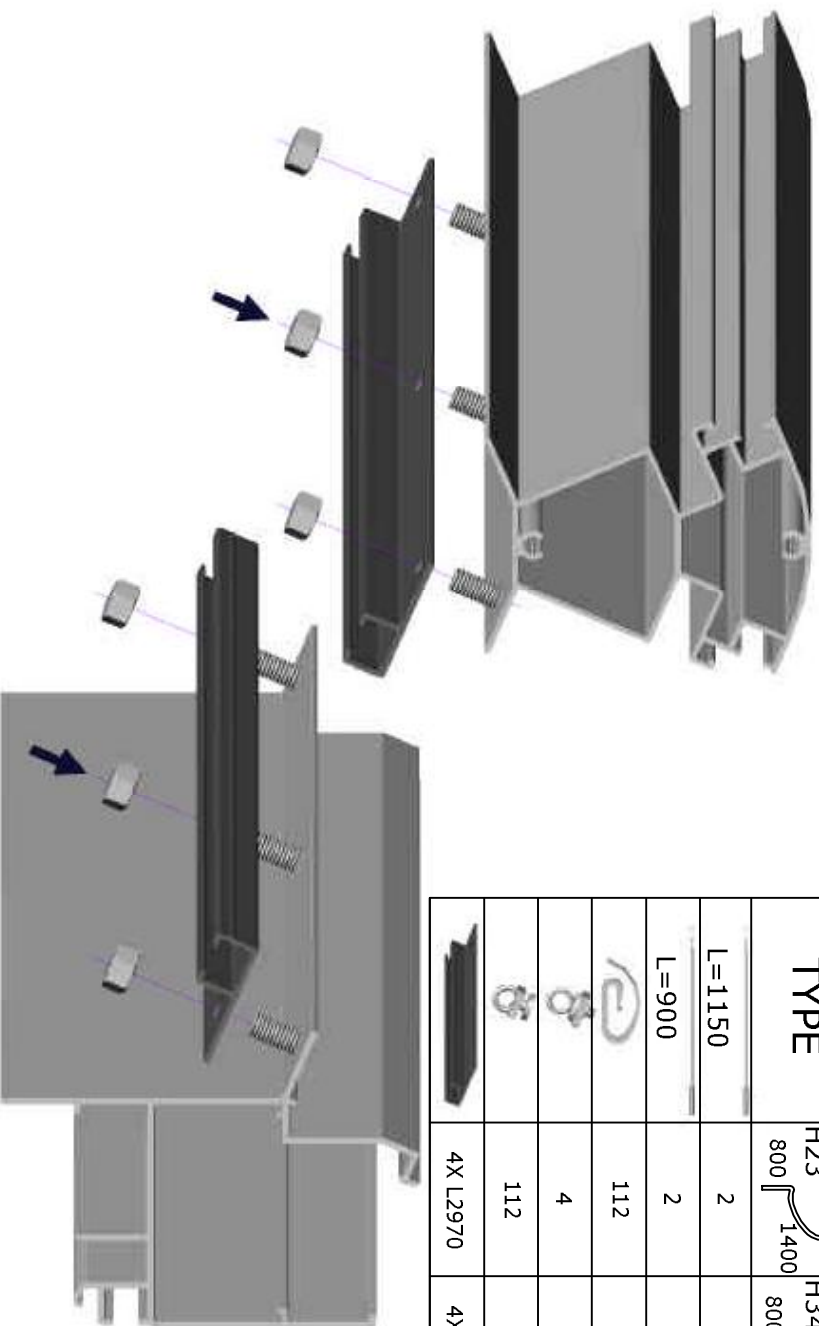

Schermdoek - Toile d' ombrage - Strahlenschutz - Sunscreen
 Solskærm-Solskjerm-Telo ombregiante scorrevole

01

TYPE	H23 800	H34 1400	H34 800	H36 1000	H36 2100
L=1150	2	2	2	2	2
L=900	2	2	2	2	2
	112	160	160	216	
	4	4	4	4	
	112	160	160	216	
	4X L2970	4X L4440	4X L4440	4X L5470	

02

03

SD1