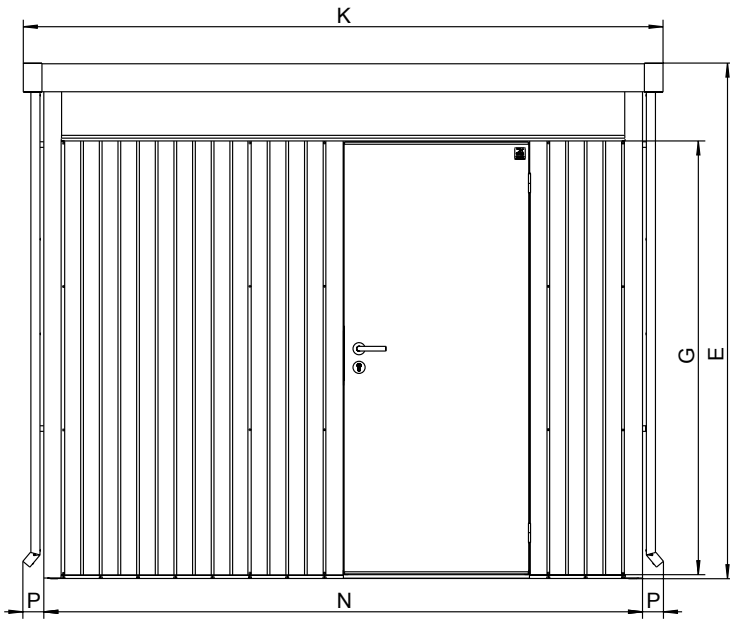

Abmessungen Gerätehaus „HighLine“

Dimensions de la dépendance HighLine

	HighLine H3	HighLine H4	HighLine H5
A	2540 mm	2540 mm	2540 mm
B	2140 mm	2540 mm	2940 mm
C	2095 mm	2095 mm	2095 mm
D	125 mm	125 mm	125 mm
E	2220 mm	2220 mm	2220 mm
F	760 mm	760 mm	760 mm
G	1820 mm	1820 mm	1820 mm
H	510 mm	510 mm	510 mm
J	1270 mm	1270 mm	1270 mm
K	2750 mm	2750 mm	2750 mm
L	2350 mm	2750 mm	3150 mm
M	800 mm	800 mm	800 mm
N	2570 mm	2570 mm	2570 mm
P	90 mm	90 mm	90 mm