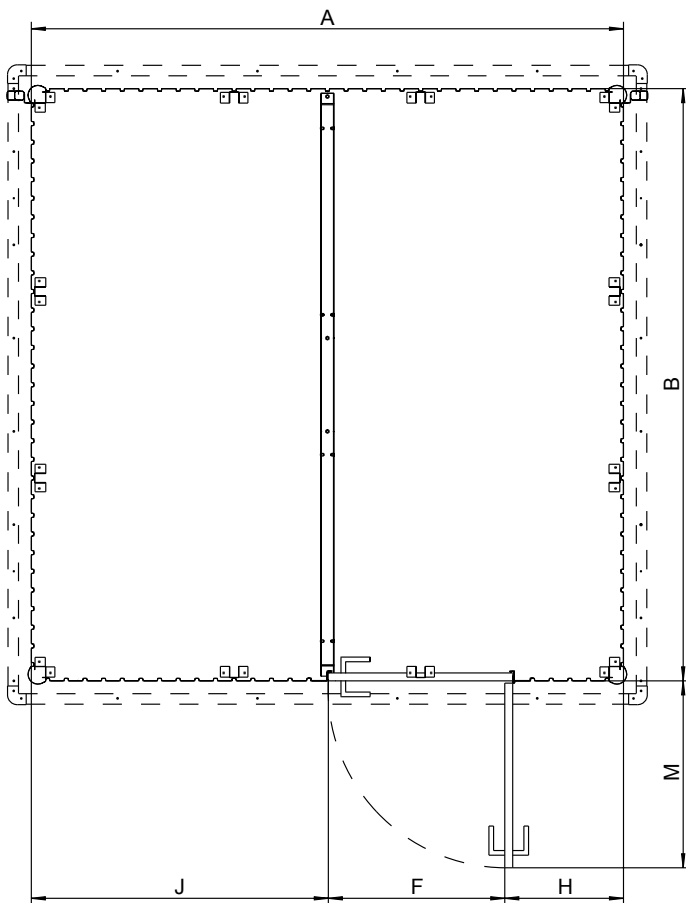

Abmessungen Gerätehaus „HighLine“

Dimensions de la dépendance HighLine

	HighLine H3	HighLine H4	HighLine H5
A	2540 mm	2540 mm	2540 mm
B	2140 mm	2540 mm	2940 mm
C	2095 mm	2095 mm	2095 mm
D	125 mm	125 mm	125 mm
E	2220 mm	2220 mm	2220 mm
F	760 mm	760 mm	760 mm
G	1820 mm	1820 mm	1820 mm
H	510 mm	510 mm	510 mm
J	1270 mm	1270 mm	1270 mm
K	2750 mm	2750 mm	2750 mm
L	2350 mm	2750 mm	3150 mm
M	800 mm	800 mm	800 mm
N	2570 mm	2570 mm	2570 mm
P	90 mm	90 mm	90 mm