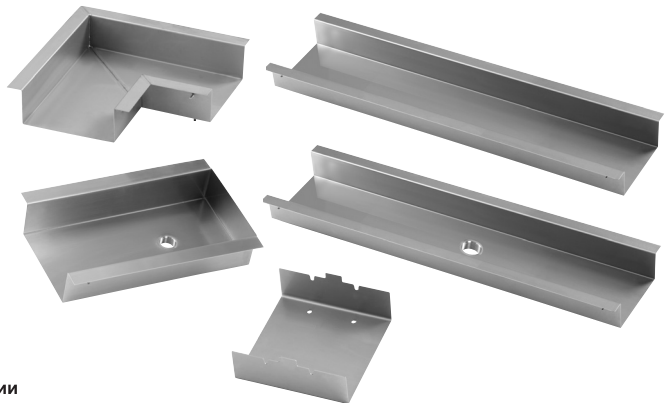

Bachlaufschalen *Start-End/Gerade/Ecke/ Leuchtelement/Verbindung*

- DE Gebrauchsanleitung
- GB Operating instructions
- FR Notice d'emploi
- NL Gebruiksaanwijzing
- ES Instrucciones de uso
- PT Instruções de uso
- IT Istruzioni d'uso
- DK Brugsanvisning
- NO Bruksanvisning
- SE Bruksanvisning
- FI Käyttöohje
- HU Használati útmutató
- PL Instrukcja użytkowania
- CZ Návod k použití
- SK Návod na použitie
- SI Navodila za uporabo
- HR Uputa o upotrebi
- RO Instrucțiuni de folosință
- BG Упътване за употреба
- UA Посібник з експлуатації
- RU Руководство по эксплуатации
- CN 使用说明书

50781

50809

51043 - LunAqua Terra LED, Set 3
50729 - LunAqua Terra LED, Set 6

50789

50800

50801

Aquarius Fountain Set 2500

WR 80

	2x 	4x 	1x 	$l = 8\text{ m}$ $\varnothing = 1''$ 	
 min. 30 mm 	5 l	24 l	3 l	4 l	$x = 36\text{ l}$
max. 70 mm 	11 l	56 l	7 l	4 l	$x = 78\text{ l}$

Aquarius Fountain Set 2500

WR 100

	2x 	10x 	l = 12 m Ø = 1" 	
 min. 30 mm 	5 l	60 l	6 l	71 l (x)
max. 70 mm 	11 l	140 l	6 l	157 l (x)

Aquarius Fountain Set 2500

WR 60

	2x 	1x 	l = 5 m Ø = 1" 	
 min. 30 mm 	5 l	6 l	2.5 l	13.5 l (x)
max. 70 mm 	11 l	14 l	2.5 l	27.5 l (x)

Aquarius Fountain
Set 2500

WR 60

	2x 	2x 	1x 	l = 6 m Ø = 1" 	
 min. 30 mm 	5 l +	12 l +	3 l +	3 l =	23 l (x)
max. 70 mm 	11 l +	28 l +	7 l +	3 l =	49 l (x)