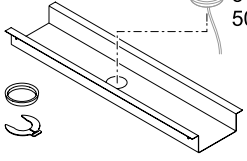

50781

50809

51043 - LunAqua Terra LED, Set 3
50729 - LunAqua Terra LED, Set 6

50789

50800

50801