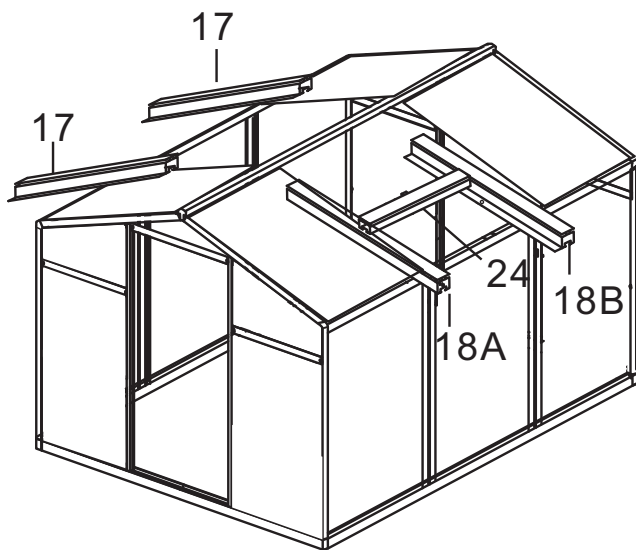

Art.Nr.
No d'art. 0730.532
Nr. art.

Gewächshaus 178 × 182 × 195 cm

Serre 178 × 182 × 195 cm

Serra 178 × 182 × 195 cm

Art.Nr.
No d'art. 0730.532
Nr. art.

HINWEIS: Fundament, Wind und Sturm

Das Produkt besteht aus leichtem Aluminium und Stegplatten und ist insgesamt nicht schwer. Durch das geringe Gewicht und die Grösse bietet es viel Angriffsfläche für Wind und Sturm und muss besonders gut gesichert werden. Sichern Sie das Produkt gut am Fundament, und Sturmschäden daran zu vermeiden. Empfohlen wird ein Streifenfundament aus Beton.

Picture	NO.	Qty.
	23	2
	44	2

Picture	NO.	Qty.
	30	1

Picture	NO.	Qty.
	44	2

Picture	NO.	Qty.
	A	4

Picture	NO.	Qty.
	16	4
	41	8

Picture	NO.	Qty.
	A	2

Picture	NO.	Qty.
	B	4

Picture	NO.	Qty.
	17	2
	18A	1
	18B	1
	24	1
	41	8
	42	2