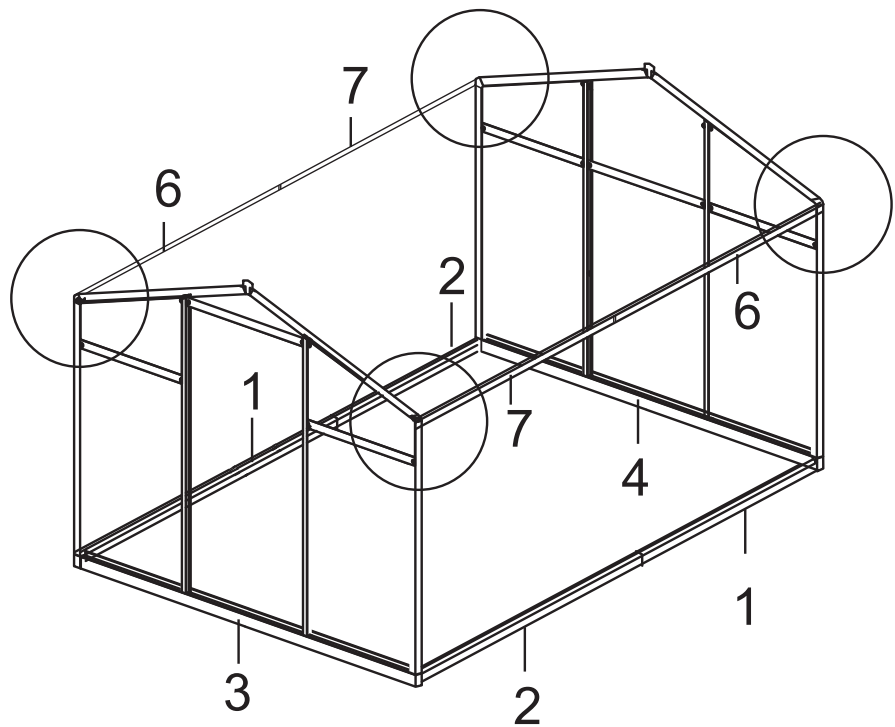

Art.Nr.
No d'art. 0730.532
Nr. art.

Gewächshaus 178 × 182 × 195 cm

Serre 178 × 182 × 195 cm

Serra 178 × 182 × 195 cm

Art.Nr.
No d'art. 0730.532
Nr. art.

HINWEIS: Fundament, Wind und Sturm

Das Produkt besteht aus leichtem Aluminium und Stegplatten und ist insgesamt nicht schwer. Durch das geringe Gewicht und die Grösse bietet es viel Angriffsfläche für Wind und Sturm und muss besonders gut gesichert werden. Sichern Sie das Produkt gut am Fundament, und Sturmschäden daran zu vermeiden. Empfohlen wird ein Streifenfundament aus Beton.

Picture	NO.	Qty.
	G	2
	19	2

Picture	NO.	Qty.
	42	4

Picture	NO.	Qty.
	H	2

Picture	NO.	Qty.
	8	1
	9	1
	21	1
	33A	1
	33B	1
	34	1
	42	6
	I	1

Picture	NO.	Qty.
	42	4

Picture	NO.	Qty.
	6	2
	7	2
	45	4

Picture	NO.	Qty.
	42	4