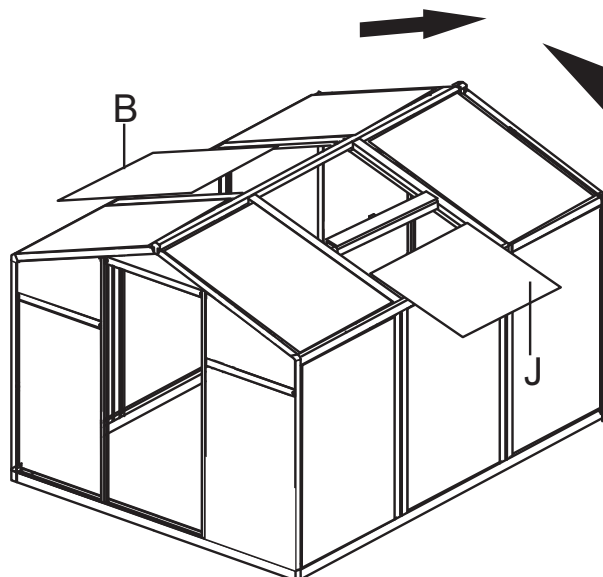

Art.Nr.
No d'art. 0730.532
Nr. art.

Gewächshaus 178 × 182 × 195 cm

Serre 178 × 182 × 195 cm

Serra 178 × 182 × 195 cm

Art.Nr.
No d'art. 0730.532
Nr. art.

HINWEIS: Fundament, Wind und Sturm

Das Produkt besteht aus leichtem Aluminium und Stegplatten und ist insgesamt nicht schwer. Durch das geringe Gewicht und die Grösse bietet es viel Angriffsfläche für Wind und Sturm und muss besonders gut gesichert werden. Sichern Sie das Produkt gut am Fundament, und Sturmschäden daran zu vermeiden. Empfohlen wird ein Streifenfundament aus Beton.

Picture	NO.	Qty.
	23	2
	44	2

Picture	NO.	Qty.
	30	1

Picture	NO.	Qty.
	44	2

Picture	NO.	Qty.
	A	4

Picture	NO.	Qty.
	16	4
	41	8

Picture	NO.	Qty.
	A	2

Picture	NO.	Qty.
	B	4

Picture	NO.	Qty.
	17	2
	18A	1
	18B	1
	24	1
	41	8
	42	2