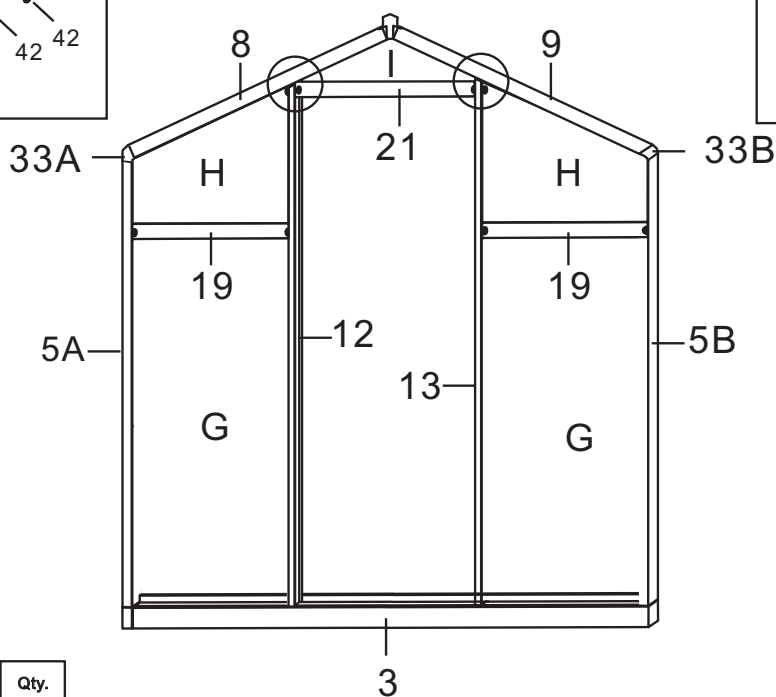

Art.Nr.
No d'art. 0730.532
Nr. art.

Gewächshaus 178 × 182 × 195 cm

Serre 178 × 182 × 195 cm

Serra 178 × 182 × 195 cm

Art.Nr.
No d'art. 0730.532
Nr. art.

HINWEIS: Fundament, Wind und Sturm

Das Produkt besteht aus leichtem Aluminium und Stegplatten und ist insgesamt nicht schwer. Durch das geringe Gewicht und die Grösse bietet es viel Angriffsfläche für Wind und Sturm und muss besonders gut gesichert werden. Sichern Sie das Produkt gut am Fundament, und Sturmschäden daran zu vermeiden. Empfohlen wird ein Streifenfundament aus Beton.

Twin PC Board:

No.	Picture	Qty.	Size	No.	Picture	Qty.	Size
A		6	133.5*58.8	G		2	129.5*53.5
B		5	99*58.8	H		2	34.5*53.5
C		2	129.5*56.5	I		1	63*19.7
D		1	129.5*58.8	J		1	37.5*58.5
E		2	56.5*36	K		2	78*57.9
F		1	54*58.8				

Picture	NO.	Qty.
	G	2
	19	2

Picture	NO.	Qty.
	42	4

Picture	NO.	Qty.
	H	2

Picture	NO.	Qty.
	8	1
	9	1
	21	1
	33A	1
	33B	1
	34	1
	42	6
	I	1

Picture	NO.	Qty.
	42	4

Picture	NO.	Qty.
	6	2
	7	2
	45	4

Picture	NO.	Qty.
	42	4