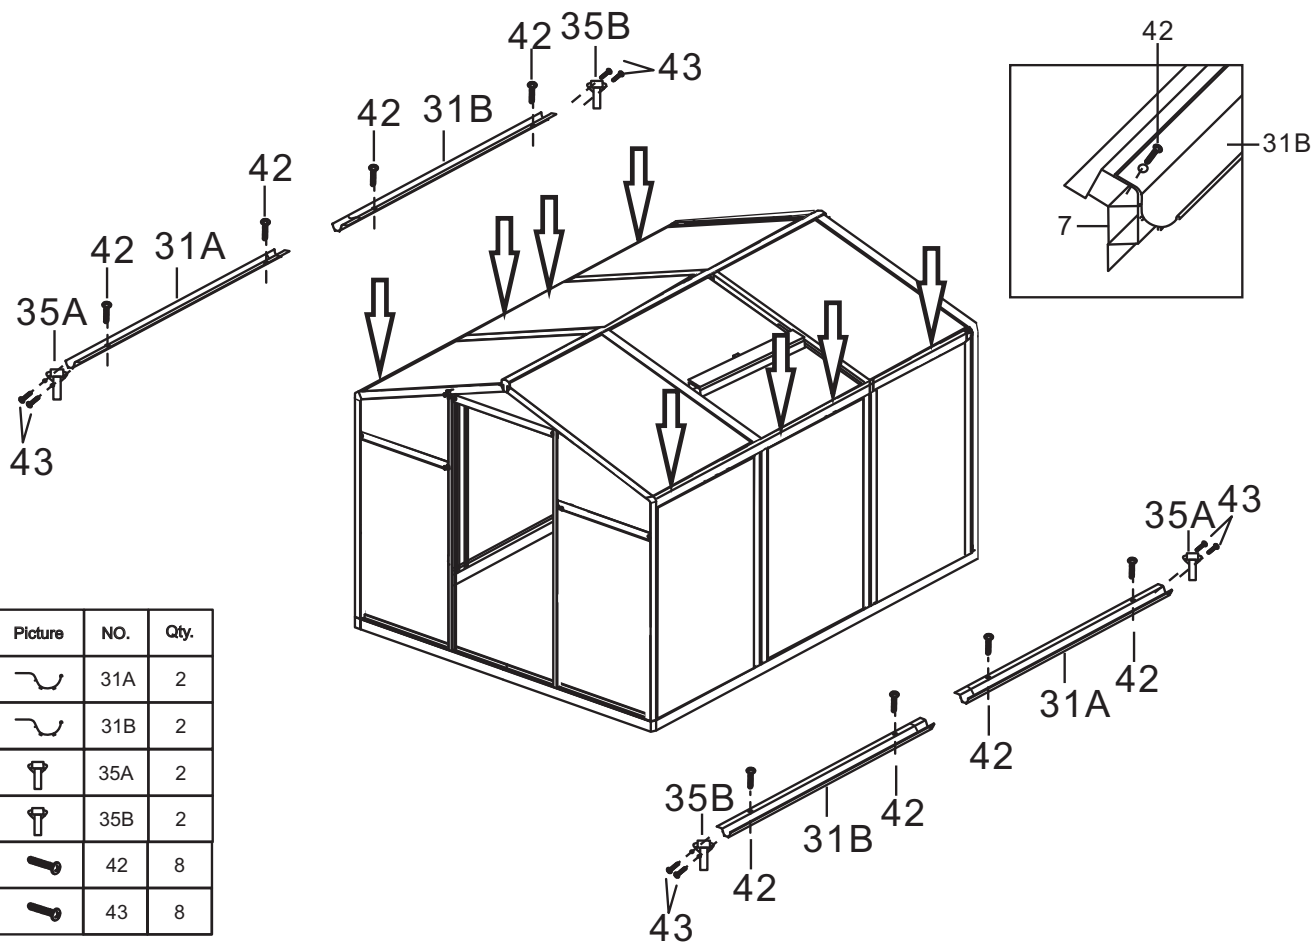

Picture	NO.	Qty.
	31A	2
	31B	2
	35A	2
	35B	2
	42	8
	43	8