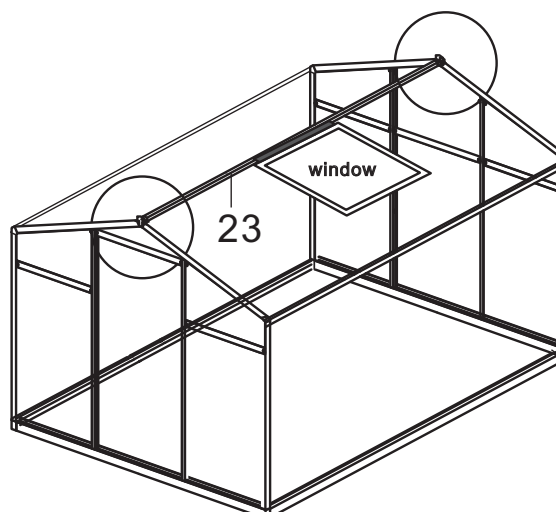

Picture	NO.	Qty.
	30	1