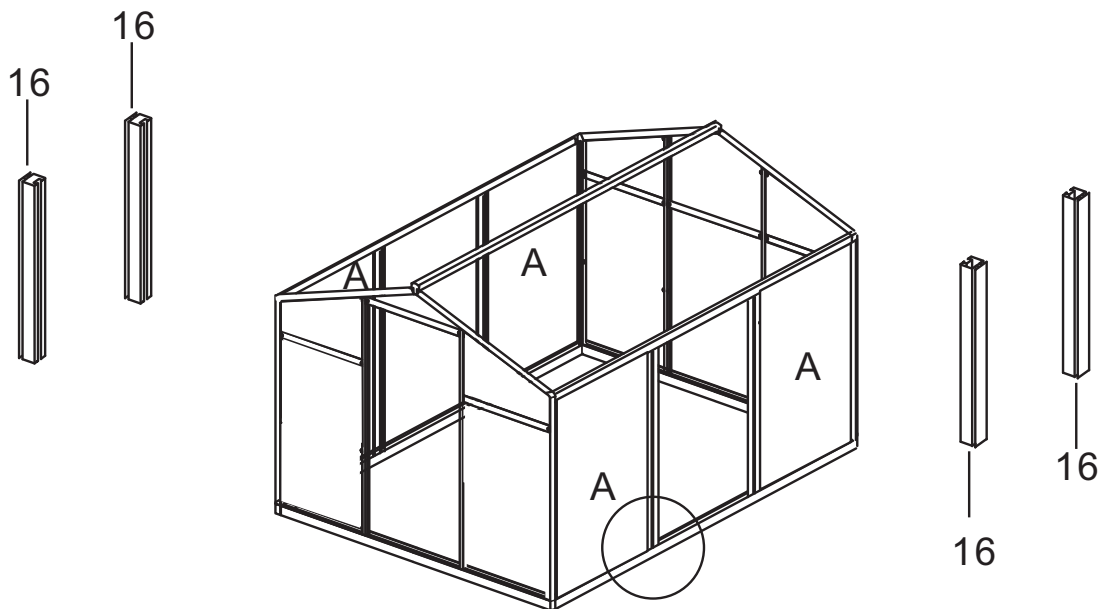

Art.Nr.
No d'art. 0730.532
Nr. art.

Gewächshaus 178 × 182 × 195 cm

Serre 178 × 182 × 195 cm

Serra 178 × 182 × 195 cm

Art.Nr.
No d'art. 0730.532
Nr. art.

HINWEIS: Fundament, Wind und Sturm

Das Produkt besteht aus leichtem Aluminium und Stegplatten und ist insgesamt nicht schwer. Durch das geringe Gewicht und die Grösse bietet es viel Angriffsfläche für Wind und Sturm und muss besonders gut gesichert werden. Sichern Sie das Produkt gut am Fundament, und Sturmschäden daran zu vermeiden. Empfohlen wird ein Streifenfundament aus Beton.

Picture	NO.	Qty.
	23	2
	44	2

Picture	NO.	Qty.
	30	1

Picture	NO.	Qty.
	44	2

Picture	NO.	Qty.
	A	4

Picture	NO.	Qty.
	16	4
	41	8

Picture	NO.	Qty.
	A	2

Picture	NO.	Qty.
	B	4

Picture	NO.	Qty.
	17	2
	18A	1
	18B	1
	24	1
	41	8
	42	2