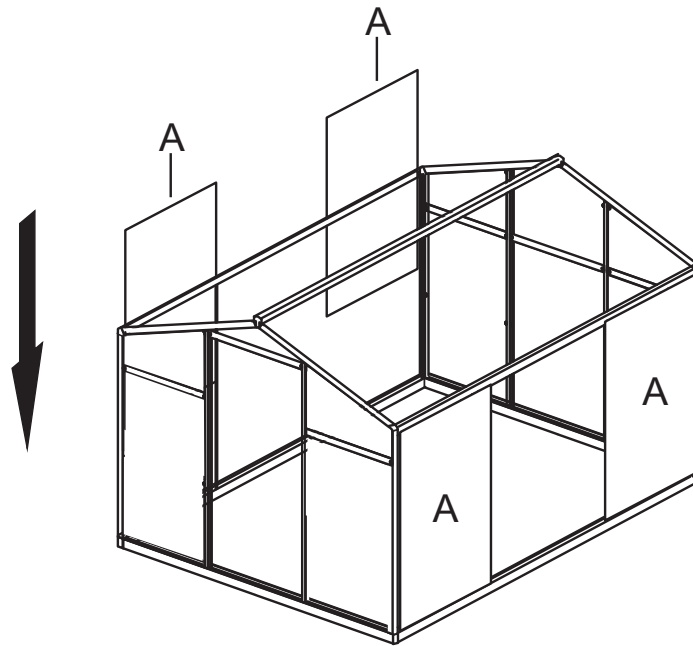

Art.Nr.
No d'art. 0730.532
Nr. art.

Gewächshaus 178 × 182 × 195 cm

Serre 178 × 182 × 195 cm

Serra 178 × 182 × 195 cm

Art.Nr.
No d'art. 0730.532
Nr. art.

HINWEIS: Fundament, Wind und Sturm

Das Produkt besteht aus leichtem Aluminium und Stegplatten und ist insgesamt nicht schwer. Durch das geringe Gewicht und die Grösse bietet es viel Angriffsfläche für Wind und Sturm und muss besonders gut gesichert werden. Sichern Sie das Produkt gut am Fundament, und Sturmschäden daran zu vermeiden. Empfohlen wird ein Streifenfundament aus Beton.

Picture	NO.	Qty.
	G	2
	19	2

Picture	NO.	Qty.
	42	4

Picture	NO.	Qty.
	H	2

Picture	NO.	Qty.
	8	1
	9	1
	21	1
	33A	1
	33B	1
	34	1
	42	6
	I	1

Picture	NO.	Qty.
	42	4

Picture	NO.	Qty.
	6	2
	7	2
	45	4

Picture	NO.	Qty.
	42	4

Picture	NO.	Qty.
	23	2
	44	2

Picture	NO.	Qty.
	30	1

Picture	NO.	Qty.
	44	2

Picture	NO.	Qty.
	A	4

Picture	NO.	Qty.
	16	4
	41	8

Picture	NO.	Qty.
	A	2

Picture	NO.	Qty.
	B	4

Picture	NO.	Qty.
	17	2
	18A	1
	18B	1
	24	1
	41	8
	42	2