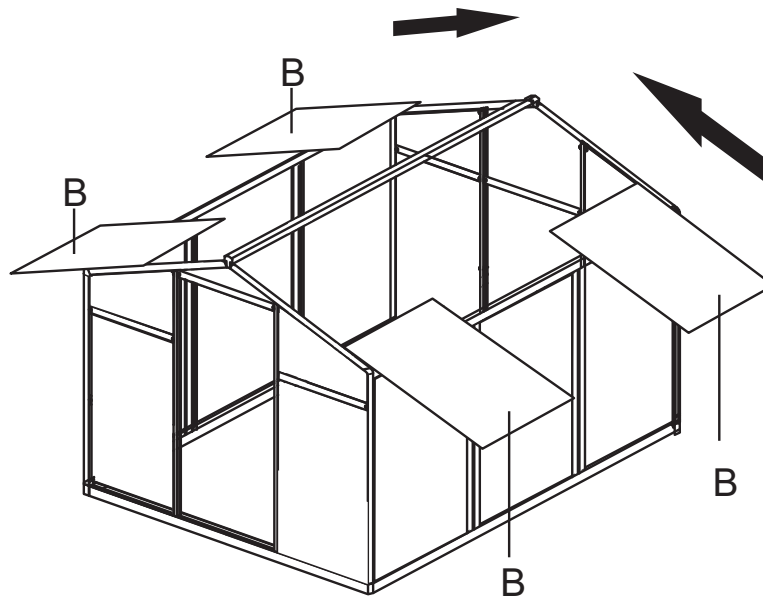

Art.Nr.
No d'art. 0730.532
Nr. art.

Gewächshaus 178 × 182 × 195 cm

Serre 178 × 182 × 195 cm

Serra 178 × 182 × 195 cm

Art.Nr.
No d'art. 0730.532
Nr. art.

HINWEIS: Fundament, Wind und Sturm

Das Produkt besteht aus leichtem Aluminium und Stegplatten und ist insgesamt nicht schwer. Durch das geringe Gewicht und die Grösse bietet es viel Angriffsfläche für Wind und Sturm und muss besonders gut gesichert werden. Sichern Sie das Produkt gut am Fundament, und Sturmschäden daran zu vermeiden. Empfohlen wird ein Streifenfundament aus Beton.

Picture	NO.	Qty.
	23	2
	44	2

Picture	NO.	Qty.
	30	1

Picture	NO.	Qty.
	44	2

Picture	NO.	Qty.
	A	4

Picture	NO.	Qty.
	16	4
	41	8

Picture	NO.	Qty.
	A	2

Picture	NO.	Qty.
	B	4

Picture	NO.	Qty.
	17	2
	18A	1
	18B	1
	24	1
	41	8
	42	2