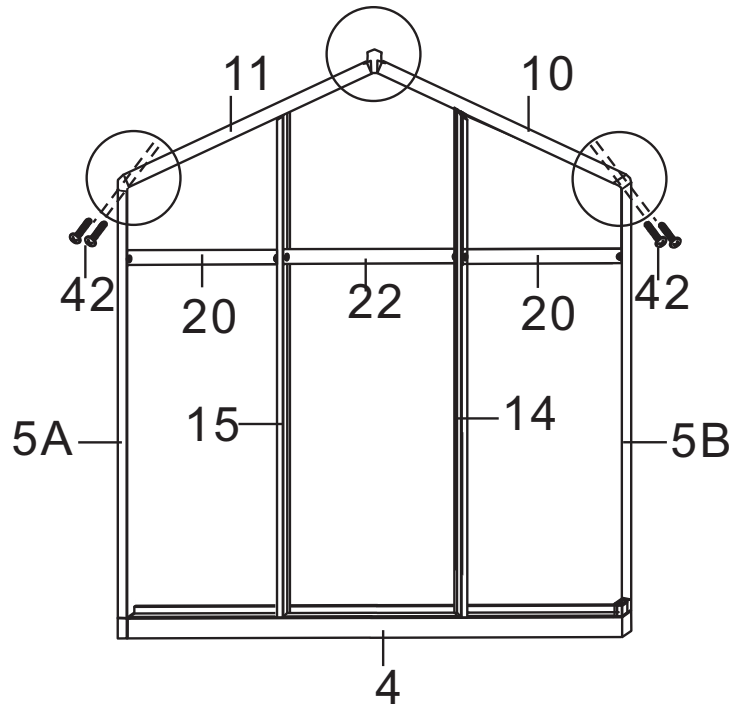

Picture	NO.	Qty.
	10	1
	11	1
	34	1
	33A	1
	33B	1
	42	6