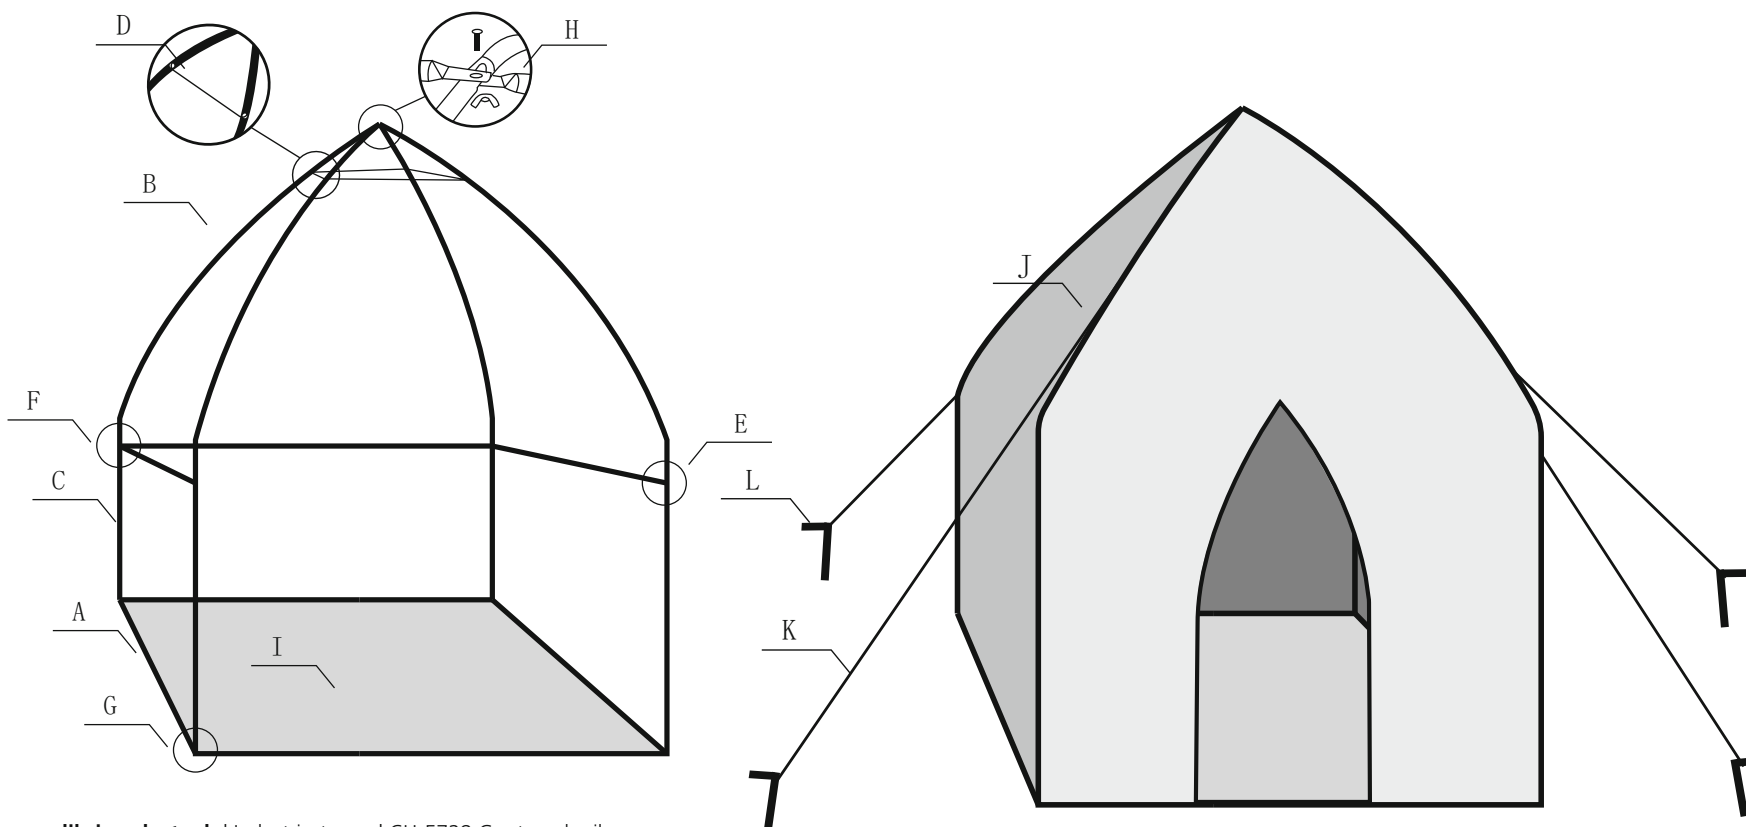

Art. Nr.
No d'art.
Nr. art

0780.061

Winter Yurt 145 × 145 × 155 cm

A	B	C	D	E	F	G	H	I	J	K	L
7×	4×	4×	4×	2×	2×	4×	1×	8×	1×	4×	4×

WICHTIG:
Um die optimale Festigkeit / Stabilität des Winter Yurt zu gewährleisten, müssen immer alle Spannseile und Heringe verwendet werden

ATTENTION:
Pour assurer la résistance et la stabilité optimales du Winter Yurt, tous les tendeurs et sardines doivent toujours être utilisés.

ATTENZIONE:
Per garantire la robustezza / stabilità ottimale del Winter Yurt, è necessario di utilizzare sempre tutte le corde di tensione e i pioli.