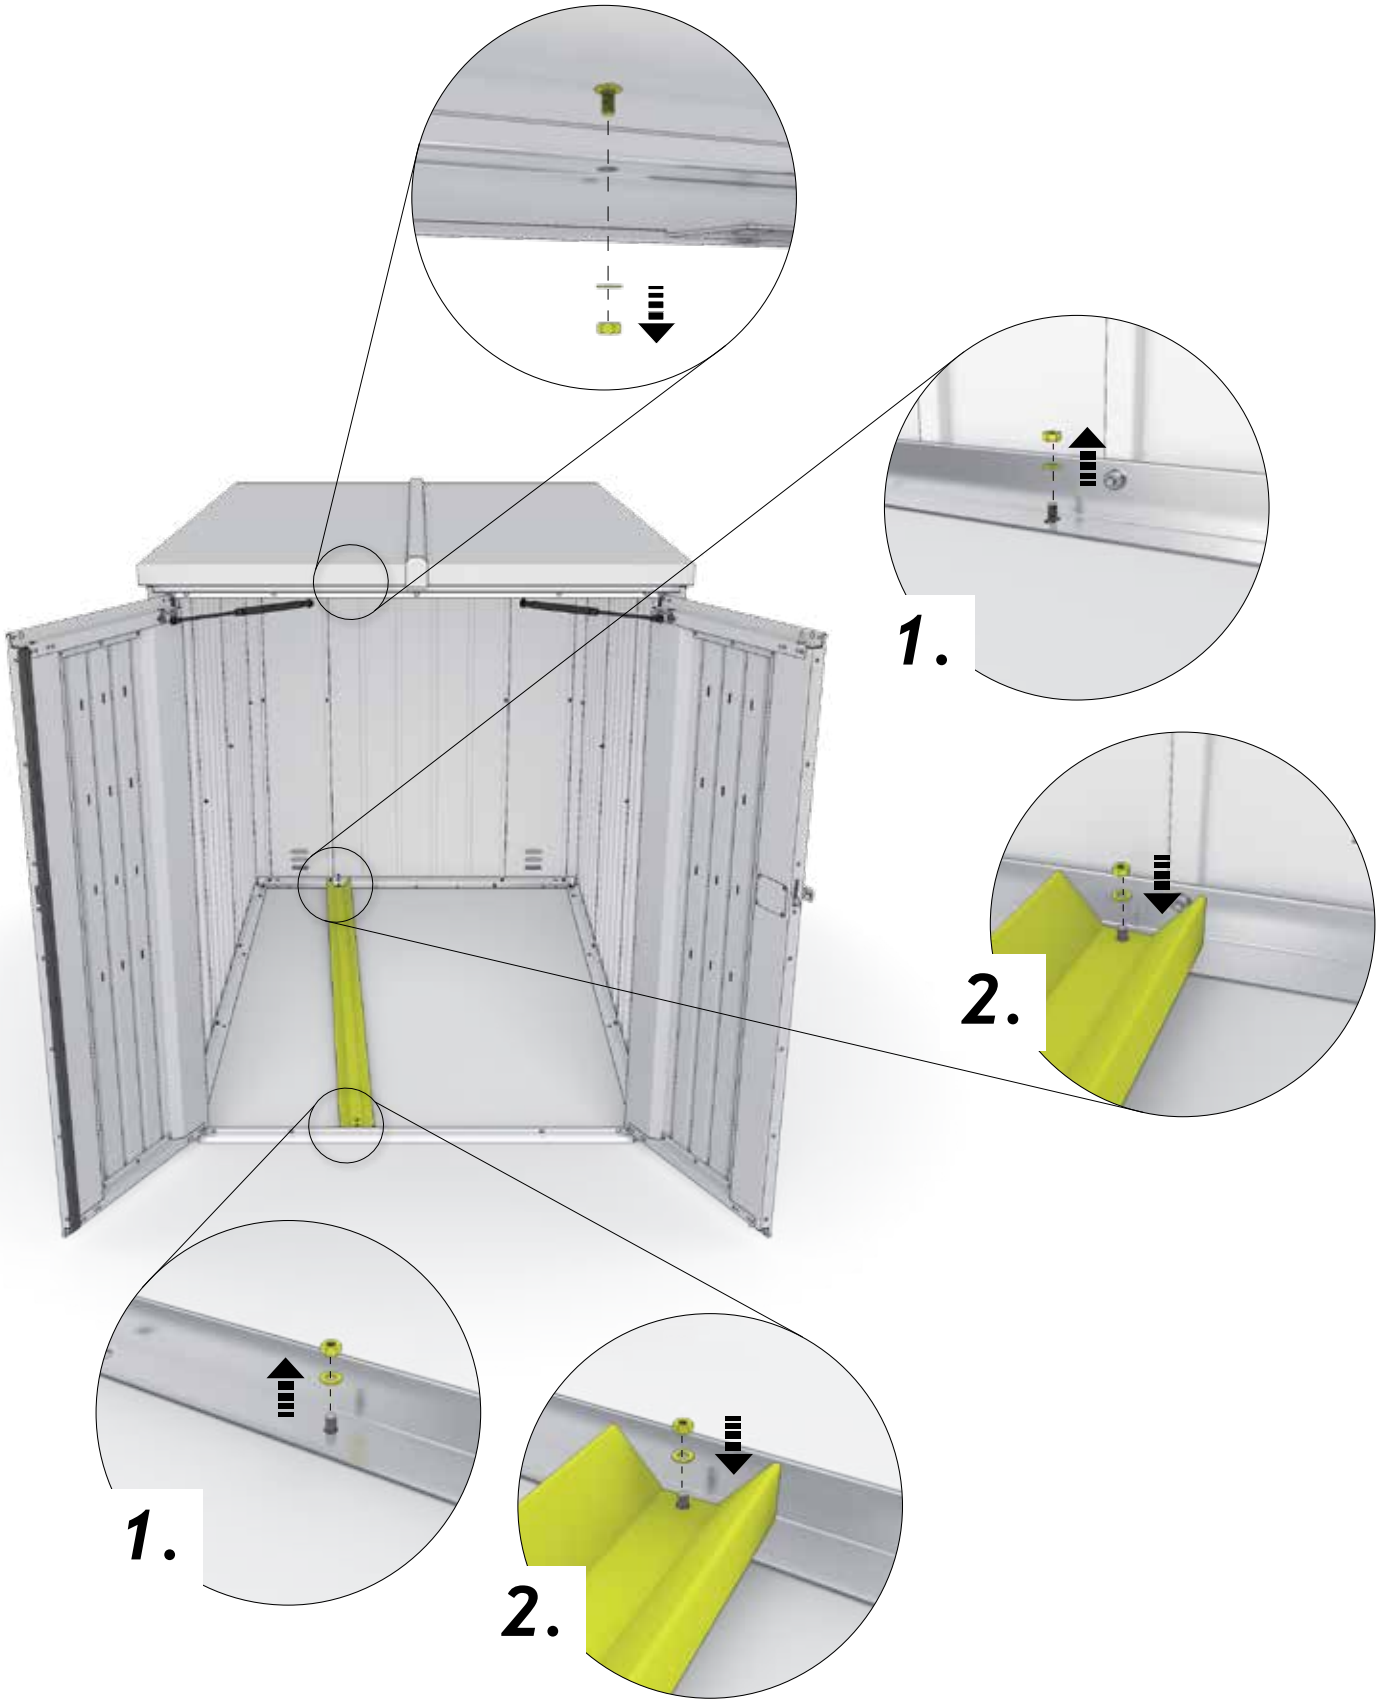

DE Aufbauanleitung „Fahrradaufhängung“

- Ⓞ GB Assembly manual for „bicycle storage rail“
- Ⓞ FR Notice de montage du „rail de suspension pour vélo“
- Ⓞ NL Opbouwbeschrijving voor „fietsenhouderset“
- Ⓞ ES Instrucciones de montaje de “cuelgabicicletas”
- Ⓞ IT Istruzioni di montaggio “appendibicicletta”
- Ⓞ DK Monteringsvejledning for “Cykelholder”

1.

Opt. A

Opt. B

3.

| | | | | | | |
|---|----|---|----|---------|---|----|
|  | 1x |  | 1x | M5 x 10 |  | 2x |
|---|----|---|----|---------|---|----|

4.

| | | | | | |
|---|----|--|----|--|----|
|  | 1x |  | 1x | M8 x 20  | 1x |
|  | 1x | M5 x 12  | 2x | | |