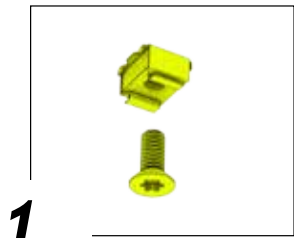

DE Aufbauanleitung „Fahrradaufhängung“

- Ⓞ GB Assembly manual for „bicycle storage rail“
- Ⓞ FR Notice de montage du „rail de suspension pour vélo“
- Ⓞ NL Opbouwbeschrijving voor „fietsenhouderset“
- Ⓞ ES Instrucciones de montaje de “cuelgabicicletas”
- Ⓞ IT Istruzioni di montaggio “appendibicicletta”
- Ⓞ DK Monteringsvejledning for “Cykelholder”

1.

Opt. A

Opt. B

3.

| | | | | | | |
|---|----|---|----|---------|---|----|
|  | 1x |  | 1x | M5 x 10 |  | 2x |
|---|----|---|----|---------|---|----|

4.

| | | | | | |
|---|----|--|----|--|----|
|  | 1x |  | 1x | M8 x 20  | 1x |
|  | 1x | M5 x 12  | 2x | | |