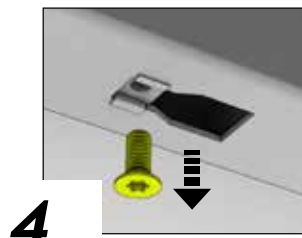

DE Aufbauanleitung „Fahrradaufhängung“

- Ⓞ GB Assembly manual for „bicycle storage rail“
- Ⓞ FR Notice de montage du „rail de suspension pour vélo“
- Ⓞ NL Opbouwbeschrijving voor „fietsenhouderset“
- Ⓞ ES Instrucciones de montaje de “cuelgabicicletas”
- Ⓞ IT Istruzioni di montaggio “appendibicicletta”
- Ⓞ DK Monteringsvejledning for “Cykelholder”

1.

Opt. A

Opt. B

3.

| | | | | | | |
|---|----|---|----|---------|---|----|
|  | 1x |  | 1x | M5 x 10 |  | 2x |
|---|----|---|----|---------|---|----|

4.

| | | | | | |
|---|----|--|----|--|----|
|  | 1x |  | 1x | M8 x 20  | 1x |
|  | 1x | M5 x 12  | 2x | | |