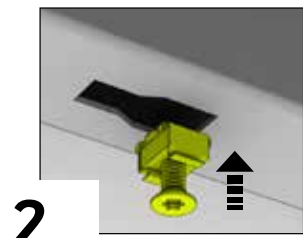

DE Aufbauanleitung „Fahrradaufhängung“

- Ⓞ GB Assembly manual for „bicycle storage rail“
- Ⓞ FR Notice de montage du „rail de suspension pour vélo“
- Ⓞ NL Opbouwbeschrijving voor „fietsenhouderset“
- Ⓞ ES Instrucciones de montaje de “cuelgabicicletas”
- Ⓞ IT Istruzioni di montaggio “appendibicicletta”
- Ⓞ DK Monteringsvejledning for “Cykelholder”

1.

Opt. A

Opt. B

3.

| | | | | | | |
|---|----|---|----|---------|---|----|
|  | 1x |  | 1x | M5 x 10 |  | 2x |
|---|----|---|----|---------|---|----|

4.

| | | | | | |
|---|----|--|----|--|----|
|  | 1x |  | 1x | M8 x 20  | 1x |
|  | 1x | M5 x 12  | 2x | | |