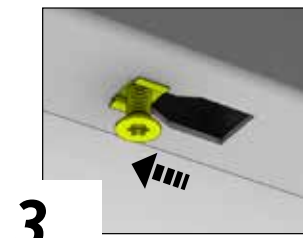

DE Aufbauanleitung „Fahrradaufhängung“

- Ⓞ GB Assembly manual for „bicycle storage rail“
- Ⓞ FR Notice de montage du „rail de suspension pour vélo“
- Ⓞ NL Opbouwbeschrijving voor „fietsenhouderset“
- Ⓞ ES Instrucciones de montaje de “cuelgabicicletas”
- Ⓞ IT Istruzioni di montaggio “appendibicicletta”
- Ⓞ DK Monteringsvejledning for “Cykelholder”

1.

Opt. A

Opt. B

3.

| | | | | | | |
|---|----|---|----|---------|---|----|
|  | 1x |  | 1x | M5 x 10 |  | 2x |
|---|----|---|----|---------|---|----|

4.

| | | | | | |
|---|----|--|----|--|----|
|  | 1x |  | 1x | M8 x 20  | 1x |
|  | 1x | M5 x 12  | 2x | | |