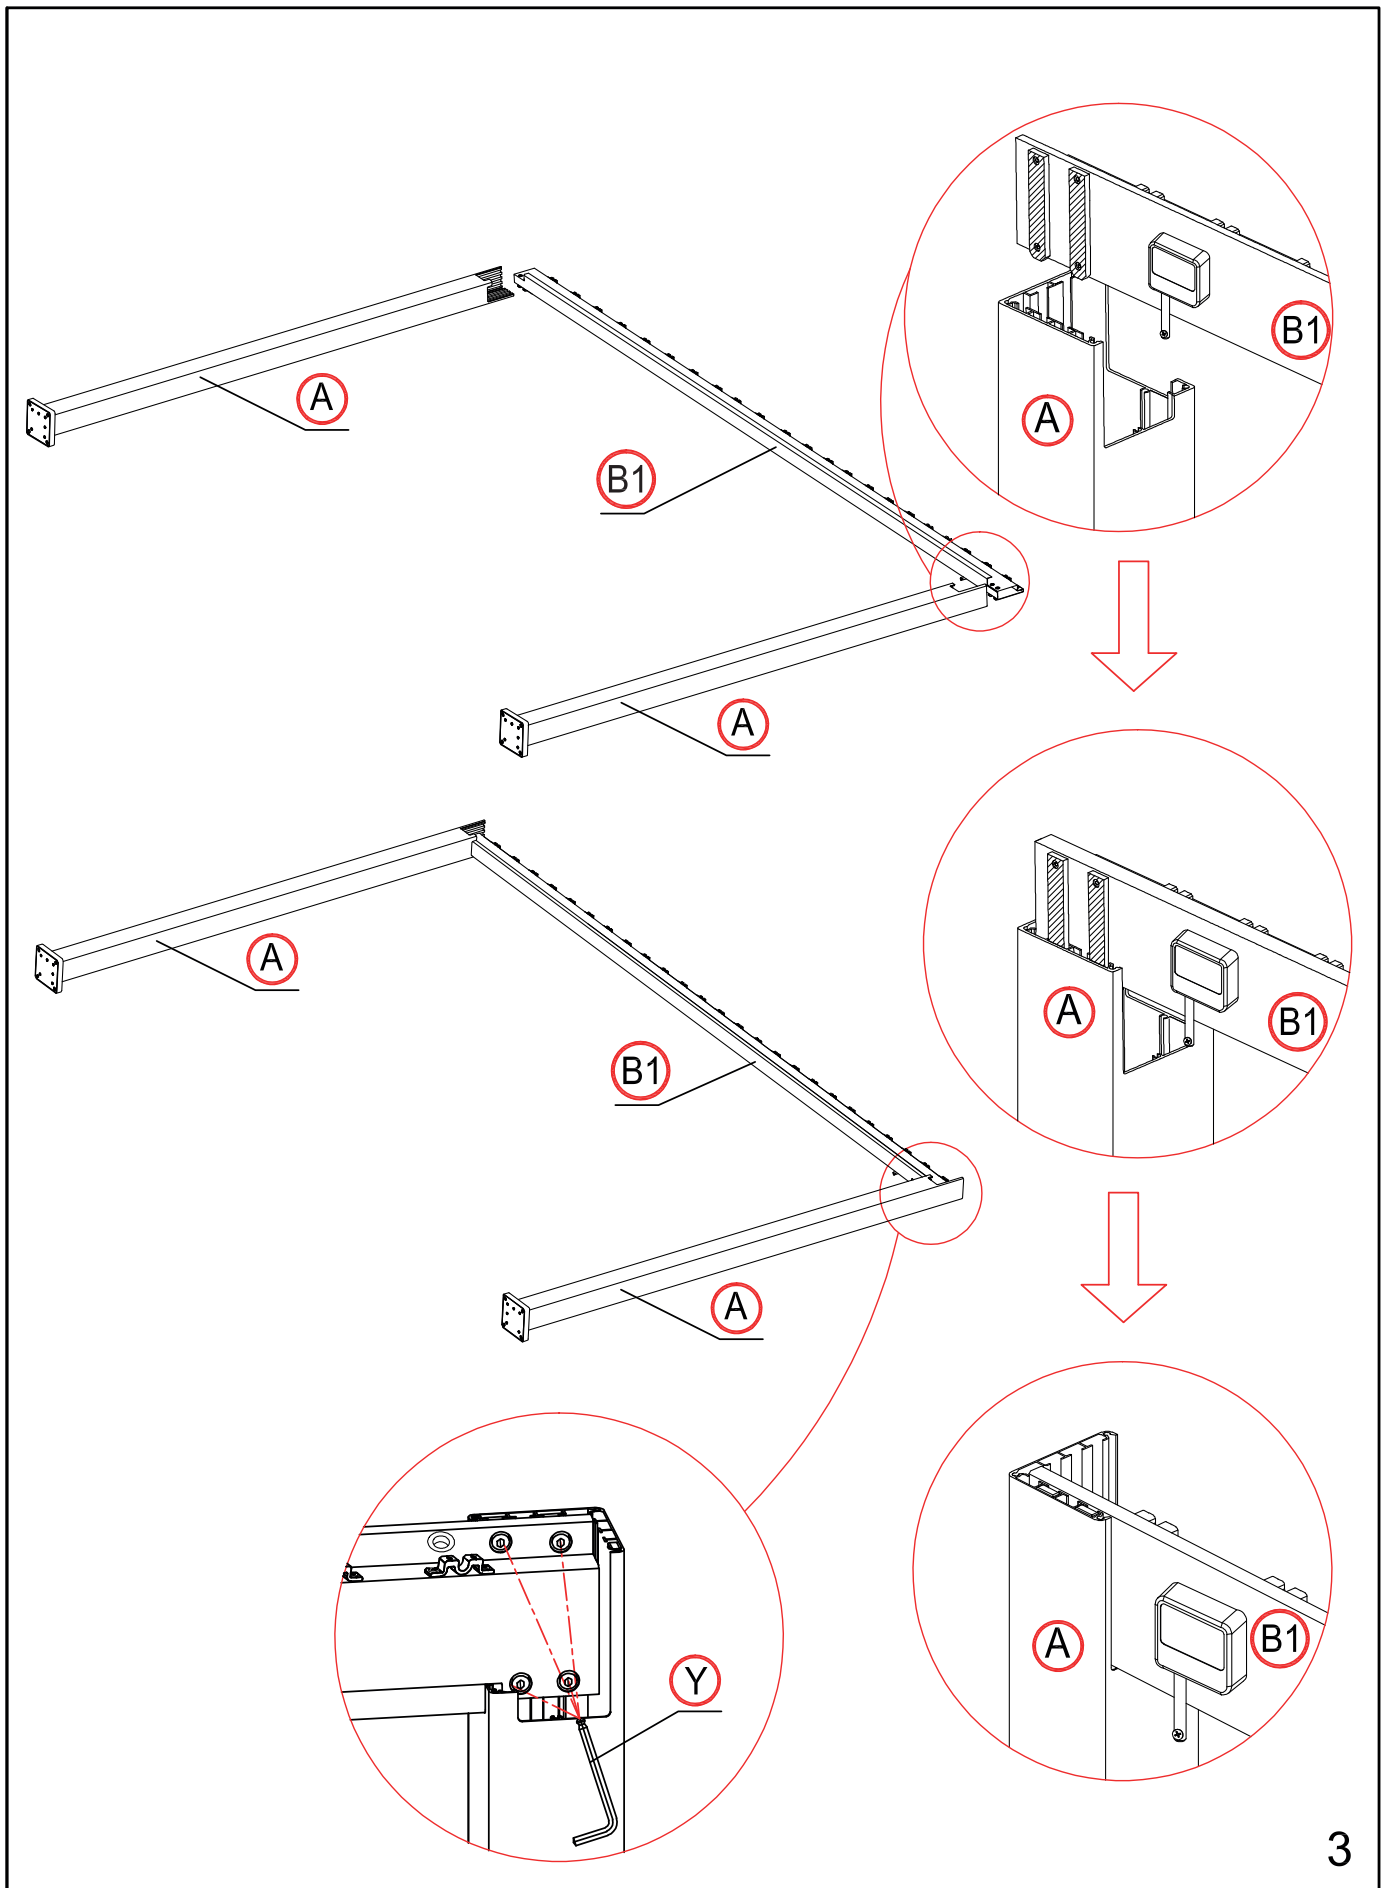

Helm
Casque
Casco

Messband
Mètre ruban
Nastro di misura

Boherschrauber
Perceuse-visseuse
Cacciavite a trapano

Leiter
Echelle
Scala

1

2

×1 time

×24 times

Die Blende vertikal ausrichten.
Aligner l'écran verticalement.
Allineare l'apertura verticalmente.

×4 times

16

×4 times

17