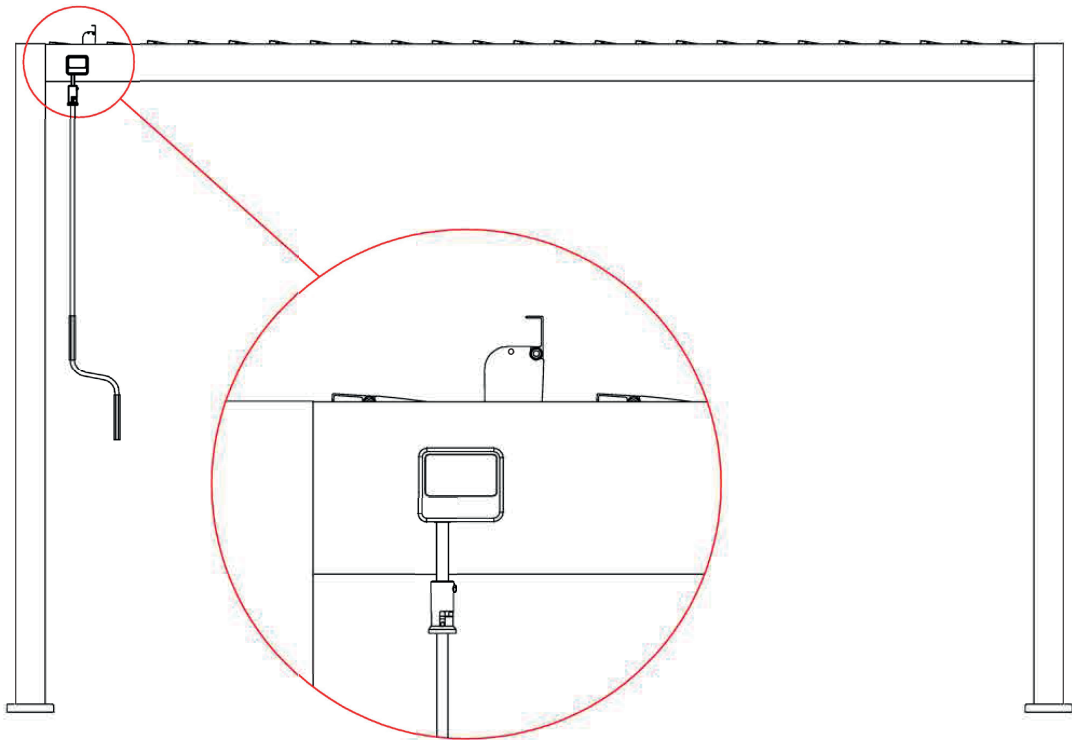

Helm
Casque
Casco

Messband
Mètre ruban
Nastro di misura

Boherschrauber
Perceuse-visseuse
Cacciavite a trapano

Leiter
Echelle
Scala

1

2

×1 time

×24 times

Die Blende vertikal ausrichten.
Aligner l'écran verticalement.
Allineare l'apertura verticalmente.

×4 times

16

×4 times

17