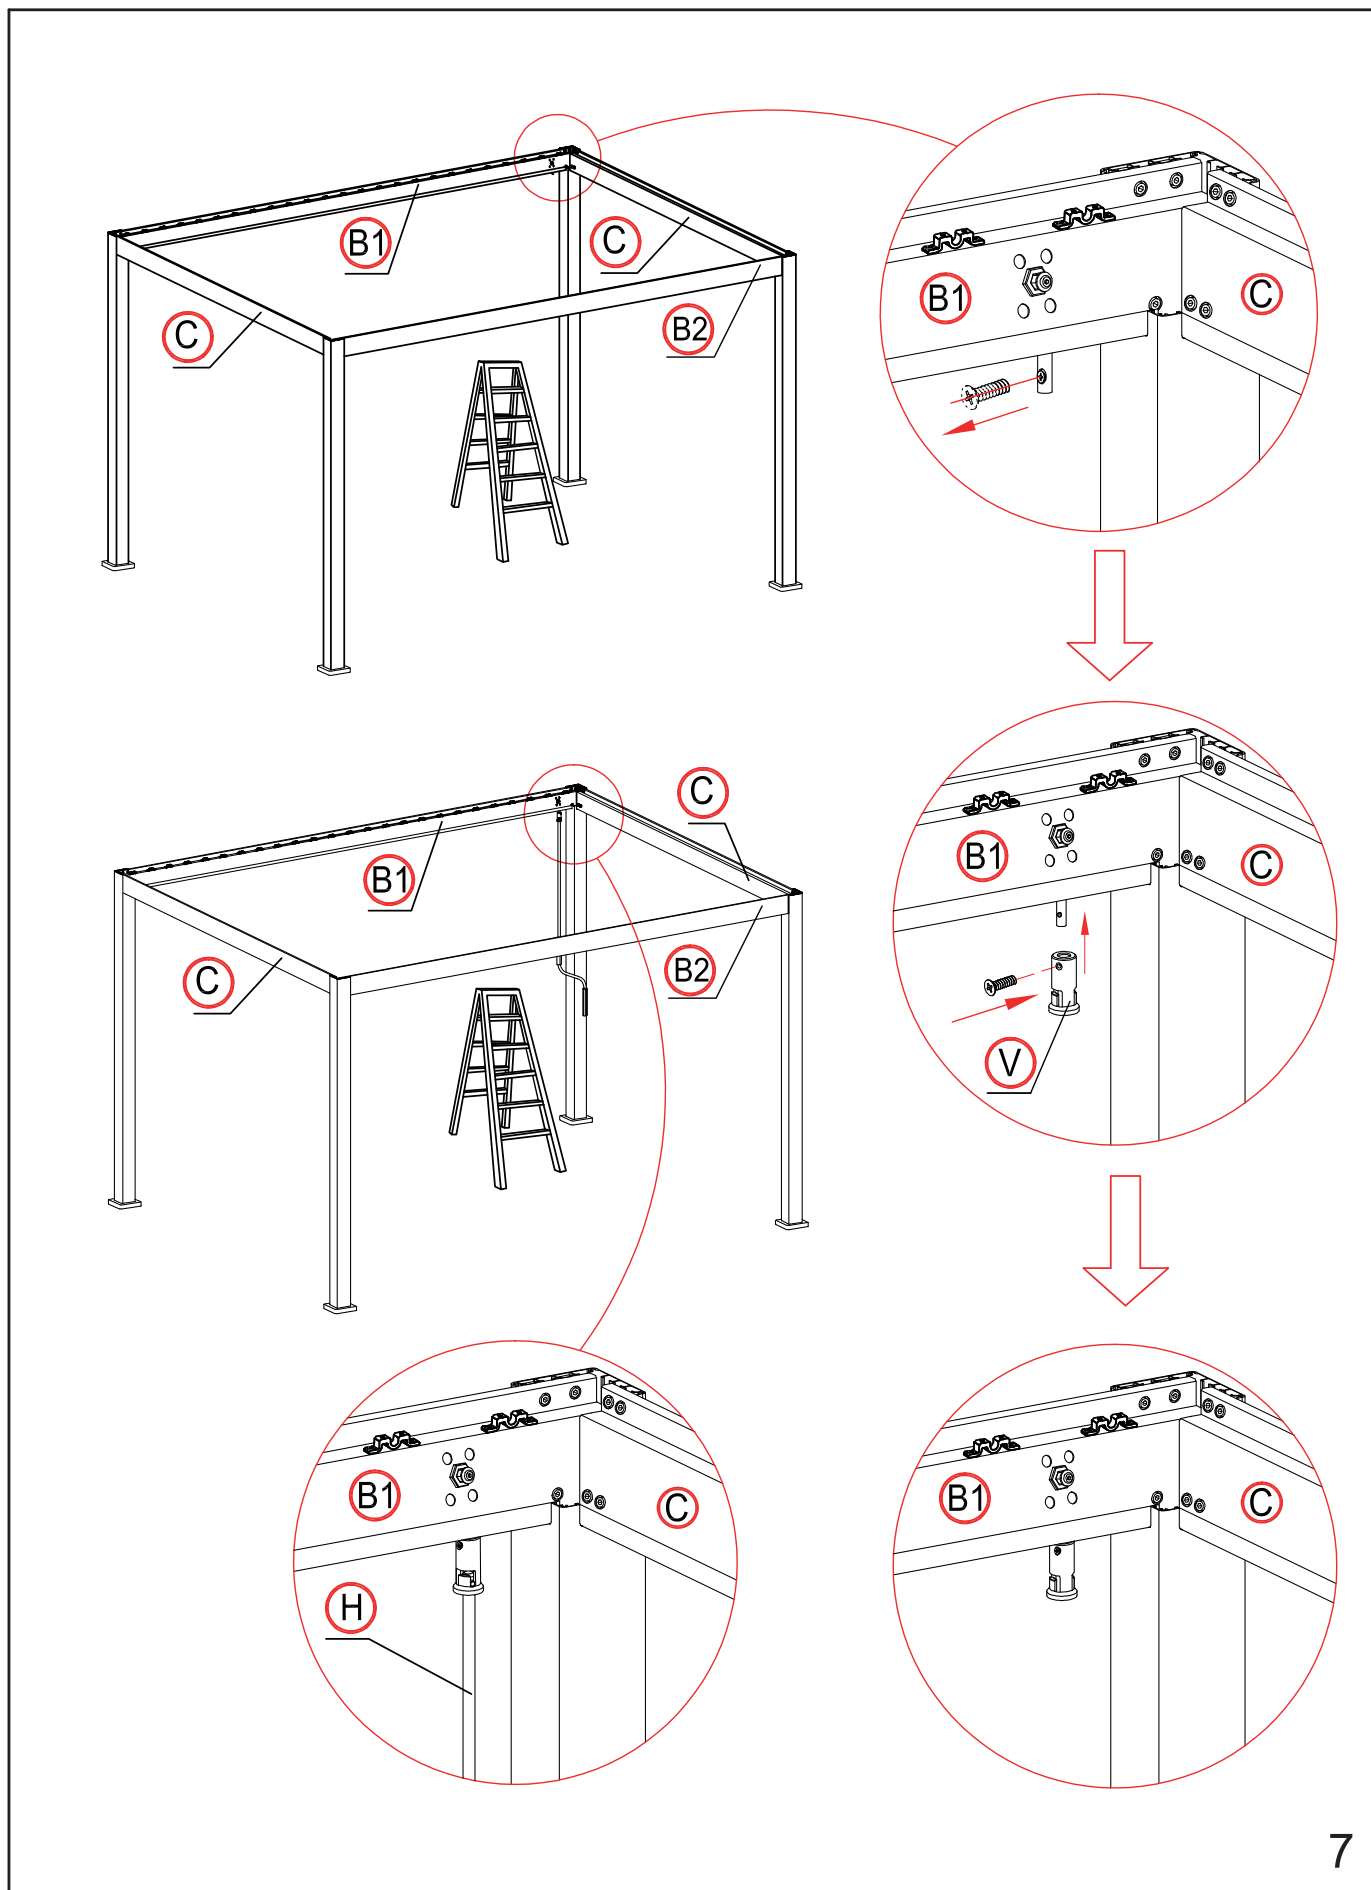

Helm
Casque
Casco

Messband
Mètre ruban
Nastro di misura

Boherschrauber
Perceuse-visseuse
Cacciavite a trapano

Leiter
Echelle
Scala

1

2

×1 time

×24 times

Die Blende vertikal ausrichten.
Aligner l'écran verticalement.
Allineare l'apertura verticalmente.

×4 times

16

×4 times

17