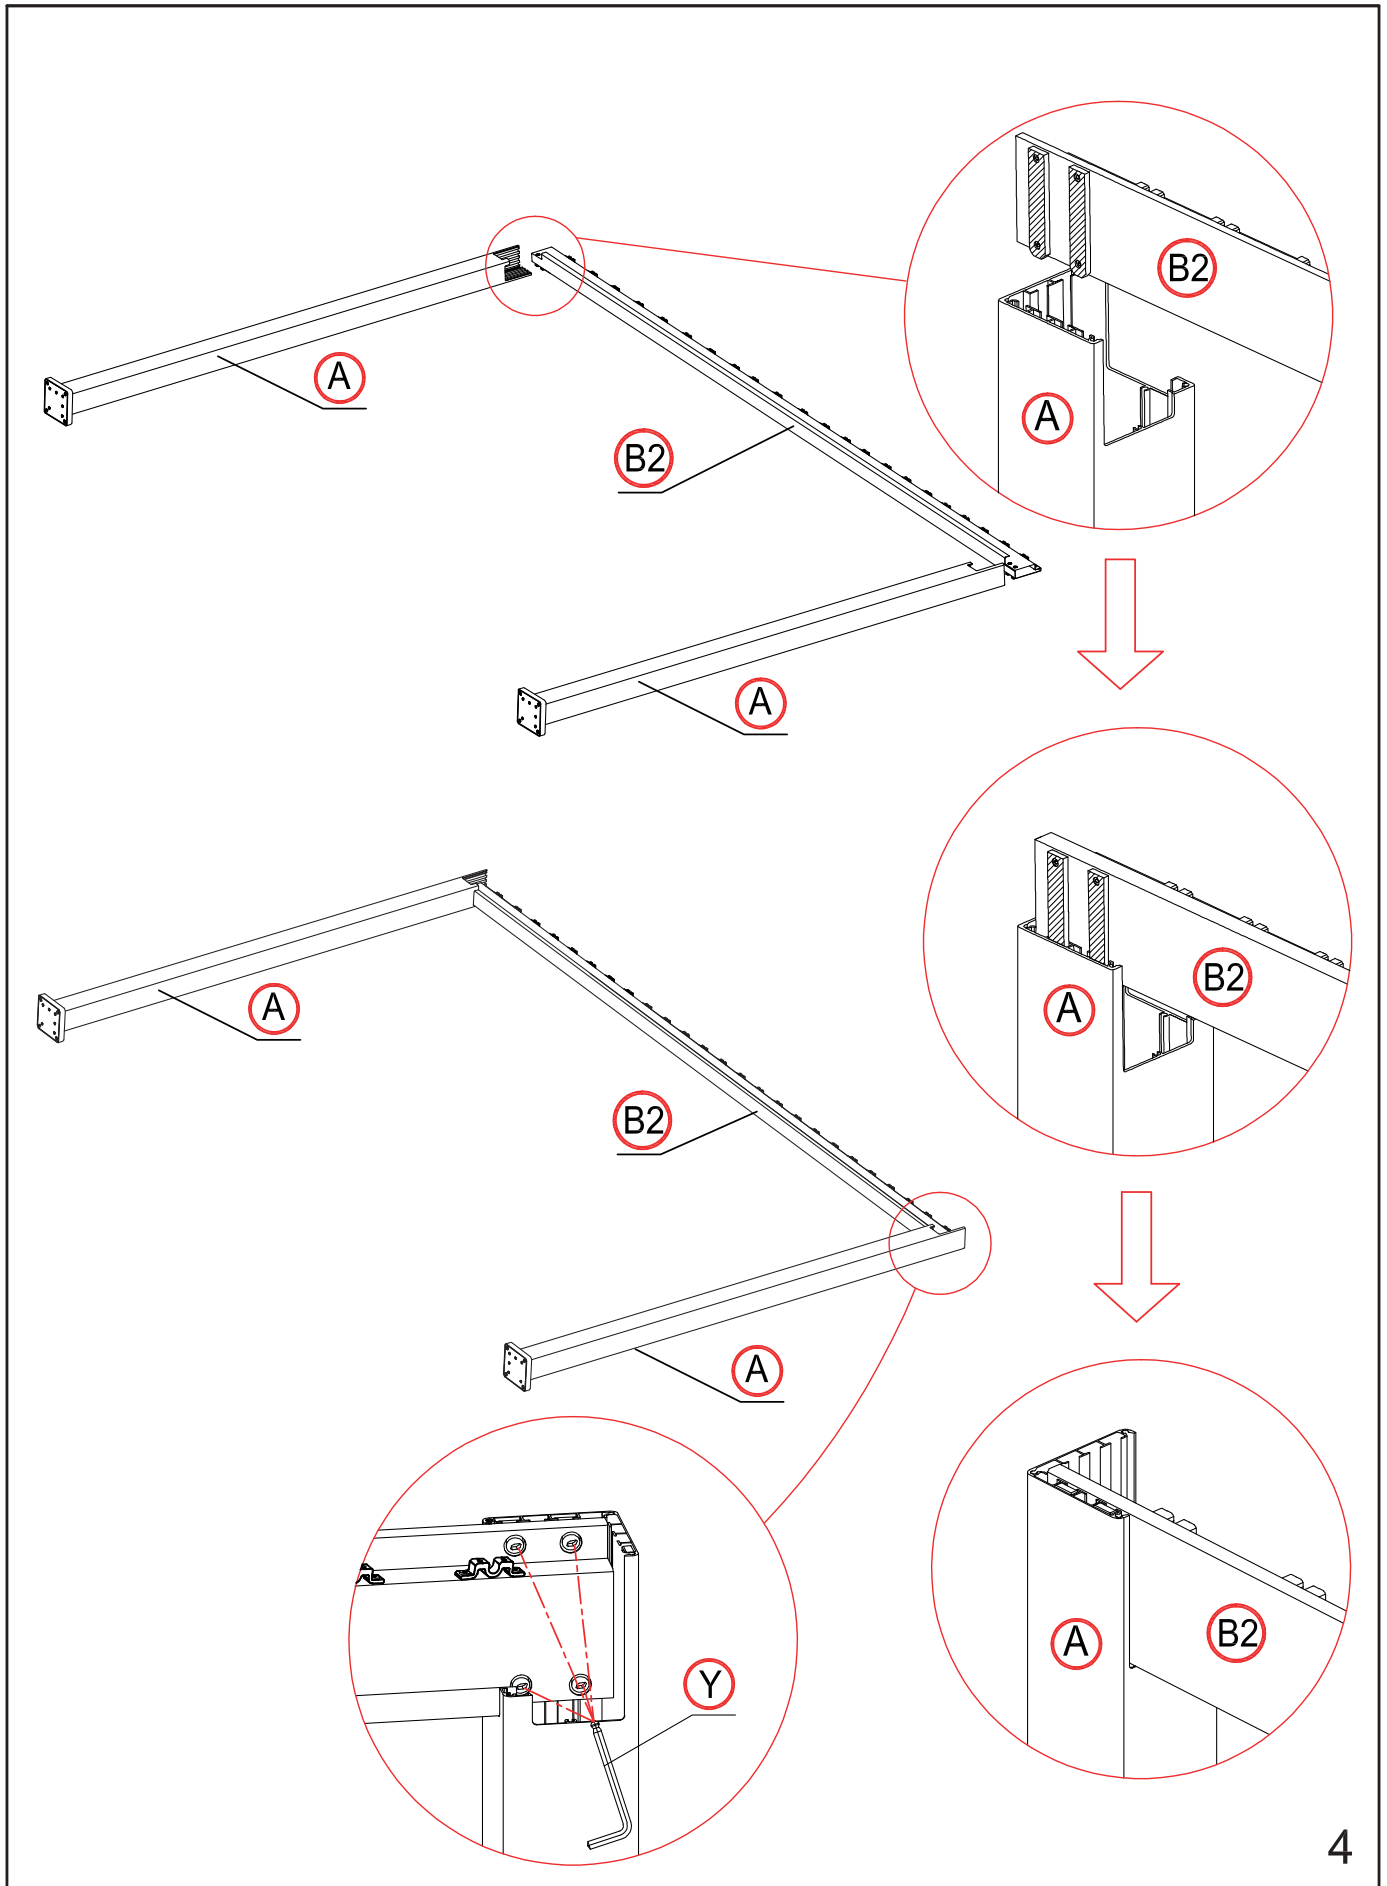

Helm
Casque
Casco

Messband
Mètre ruban
Nastro di misura

Boherschrauber
Perceuse-visseuse
Cacciavite a trapano

Leiter
Echelle
Scala

1

2

×1 time

×24 times

Die Blende vertikal ausrichten.
Aligner l'écran verticalement.
Allineare l'apertura verticalmente.

×4 times

16

×4 times

17