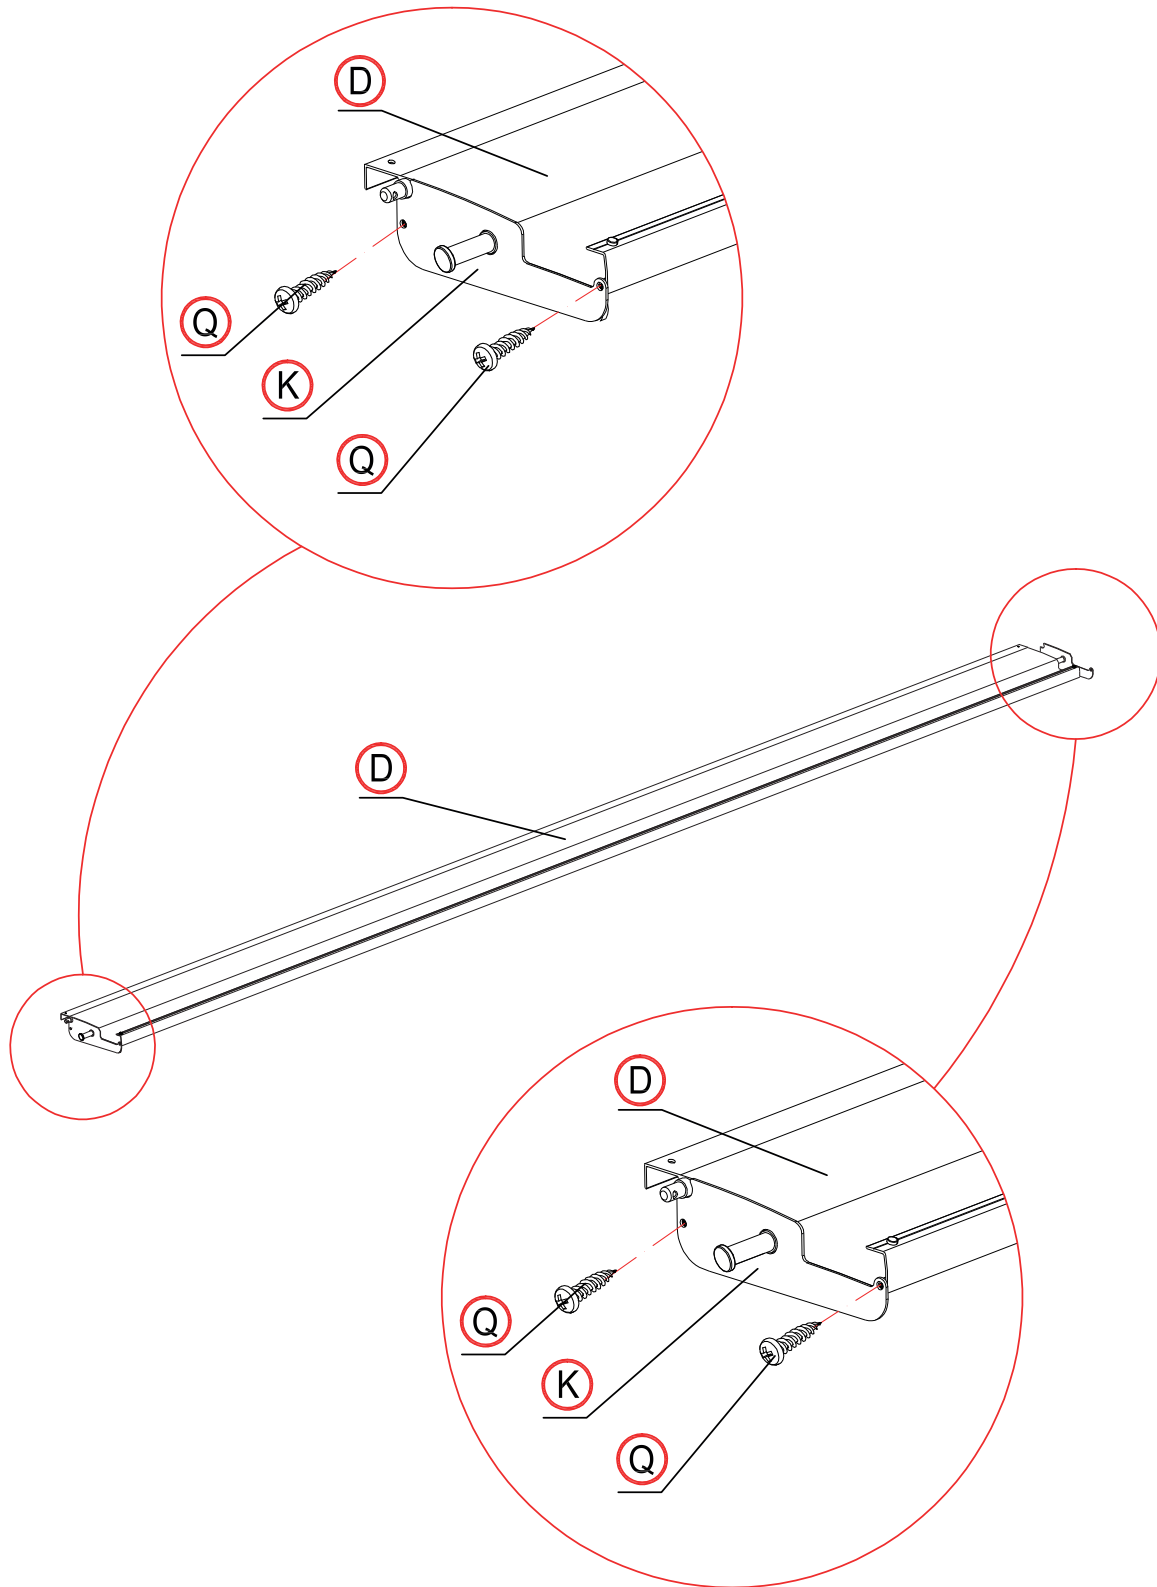

REF	PICTURE	QTY
A		4PCS
B1		1PC
B2		1PC
C		2PCS
D		25PCS
G		1PC
H		1PC

REF	PICTURE	QTY
I		4PCS
J		4PCS
K		51PCS
L		1PC
M		52PCS
N		4PCS
O		24PCS
P	 M5x12mm	104PCS
Q	 4.2x25mm	104PCS

REF	PICTURE	QTY
R	 5.5x19mm	12PCS
S		29PCS
V		1PC
W		16PCS
X		1PC
Y		2PCS

Helm
Casque
Casco

Messband
Mètre ruban
Nastro di misura

Boherschrauber
Perceuse-visseuse
Cacciavite a trapano

Leiter
Echelle
Scala

1

2

×1 time

×24 times