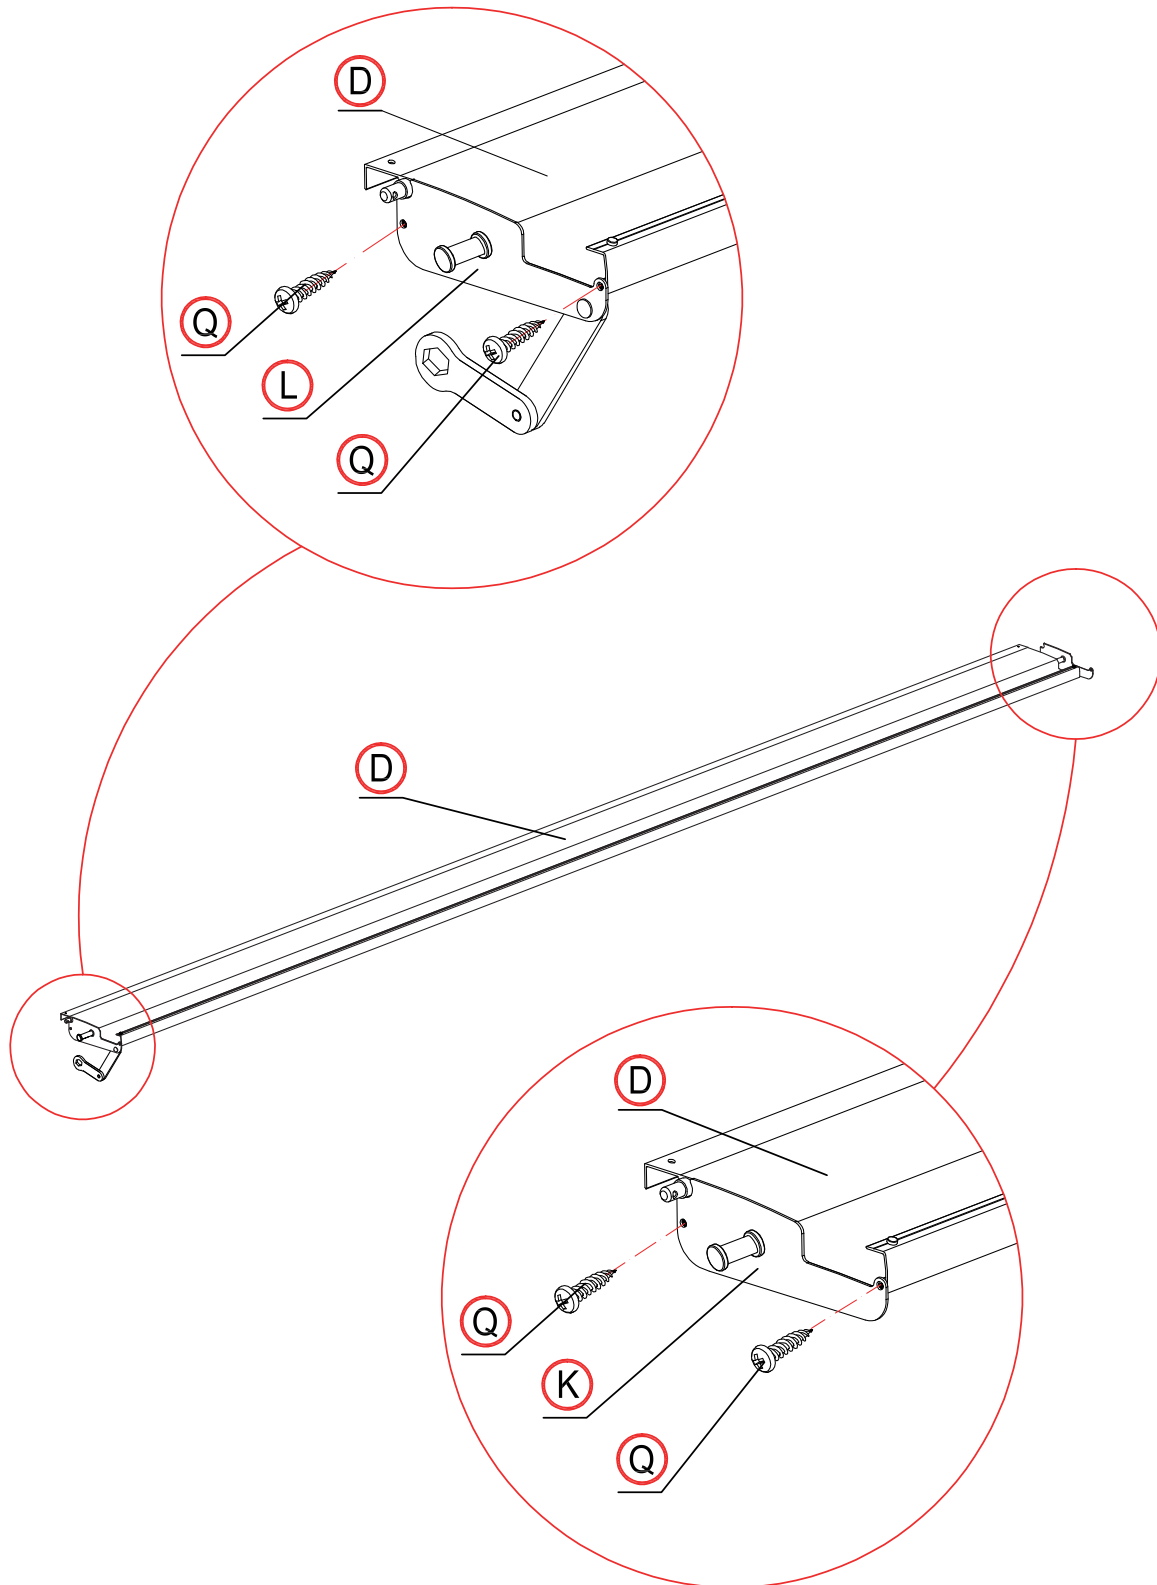

REF	PICTURE	QTY
A		4PCS
B1		1PC
B2		1PC
C		2PCS
D		25PCS
G		1PC
H		1PC

REF	PICTURE	QTY
I		4PCS
J		4PCS
K		51PCS
L		1PC
M		52PCS
N		4PCS
O		24PCS
P	 M5x12mm	104PCS
Q	 4.2x25mm	104PCS

REF	PICTURE	QTY
R	 5.5x19mm	12PCS
S		29PCS
V		1PC
W		16PCS
X		1PC
Y		2PCS

Helm
Casque
Casco

Messband
Mètre ruban
Nastro di misura

Boherschrauber
Perceuse-visseuse
Cacciavite a trapano

Leiter
Echelle
Scala

1

2

×1 time

×24 times