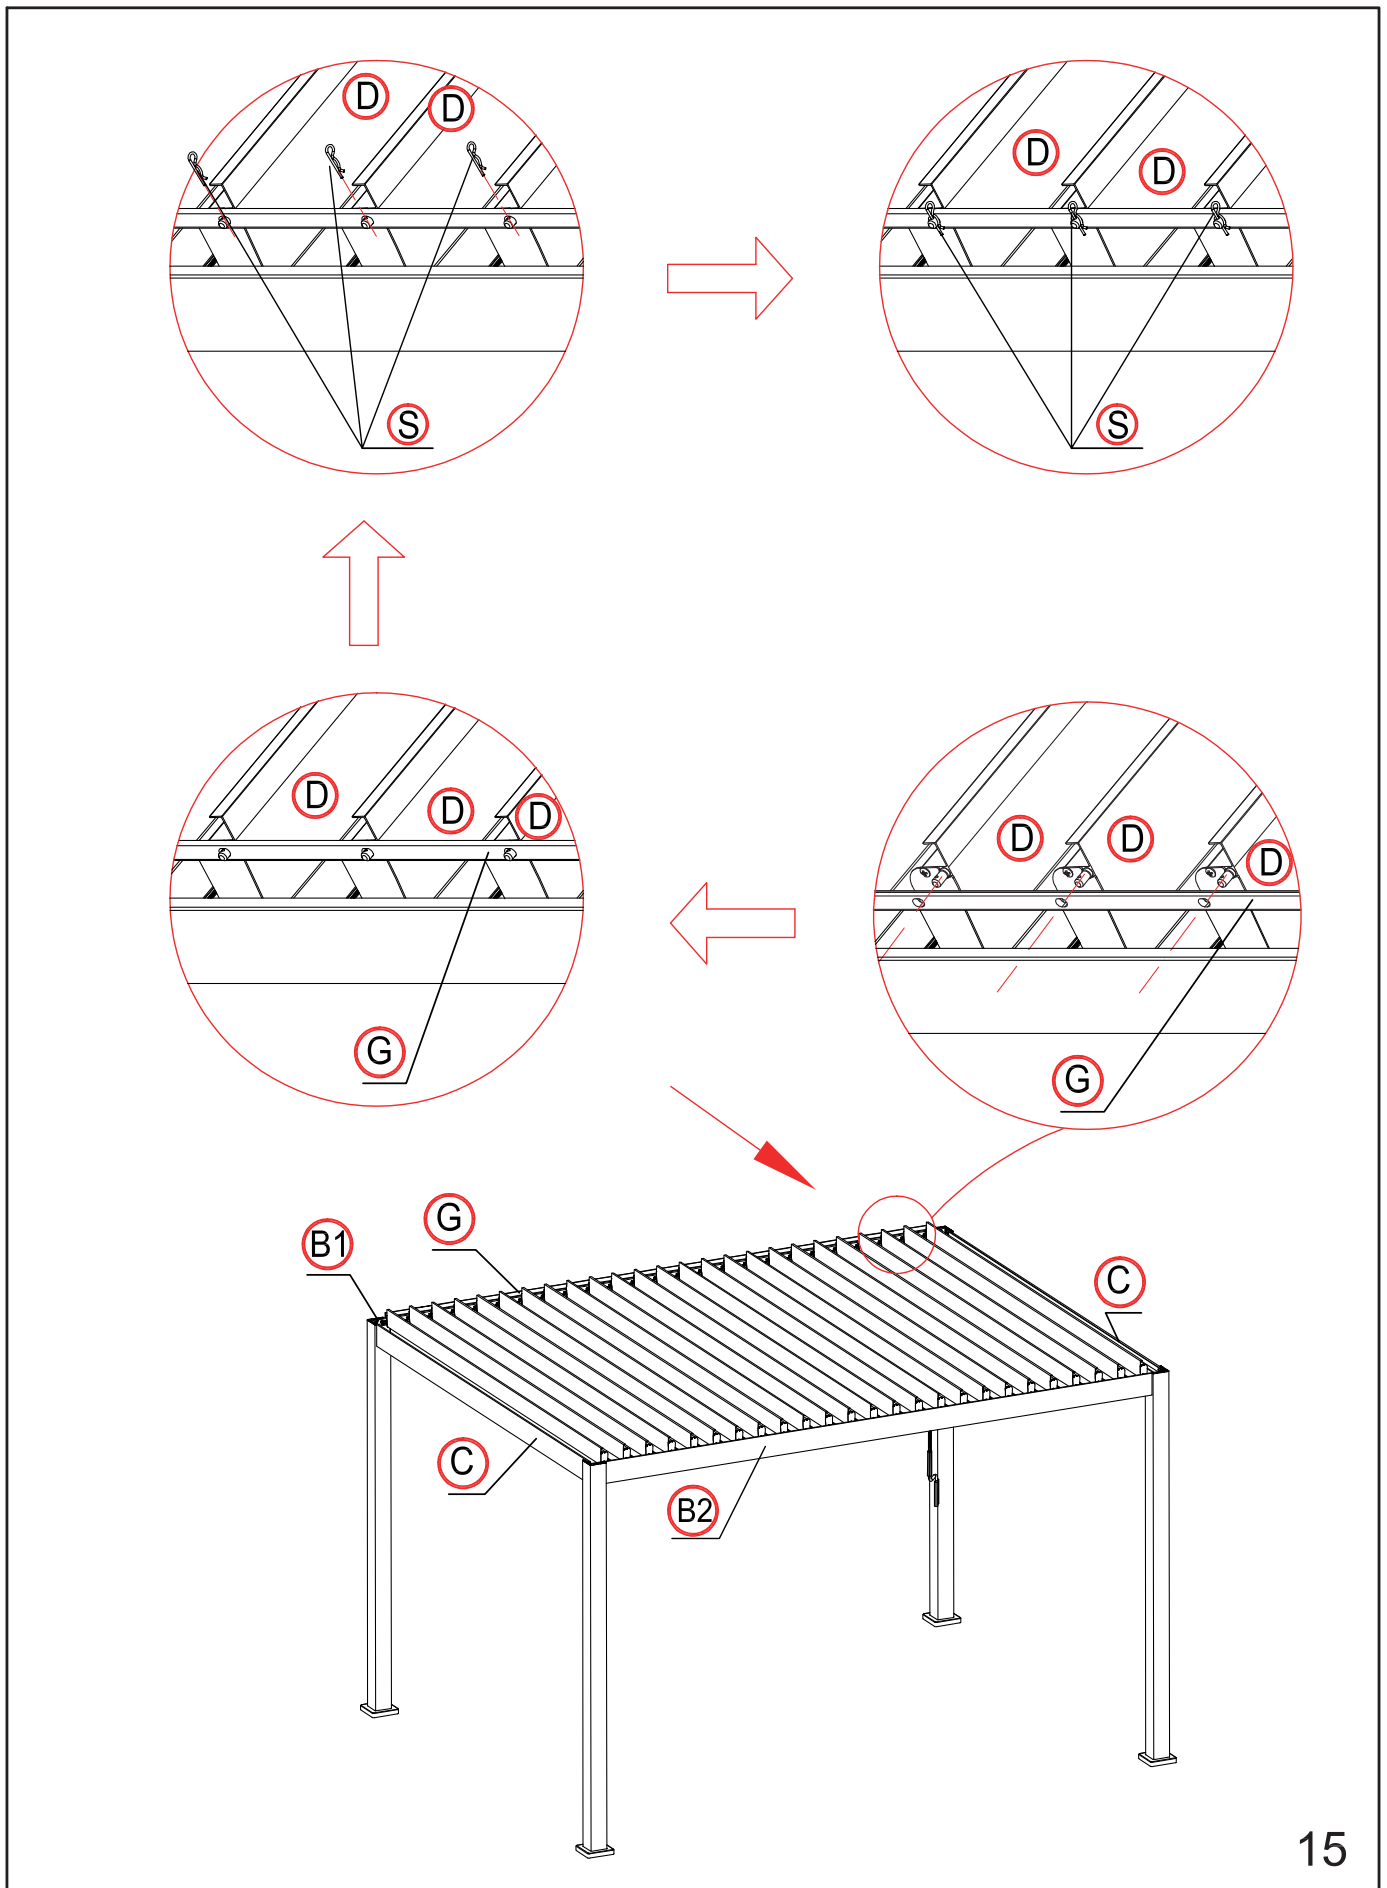

Helm
Casque
Casco

Messband
Mètre ruban
Nastro di misura

Boherschrauber
Perceuse-visseuse
Cacciavite a trapano

Leiter
Echelle
Scala

1

2

×1 time

×24 times

Die Blende vertikal ausrichten.
Aligner l'écran verticalement.
Allineare l'apertura verticalmente.

×4 times

16

×4 times

17