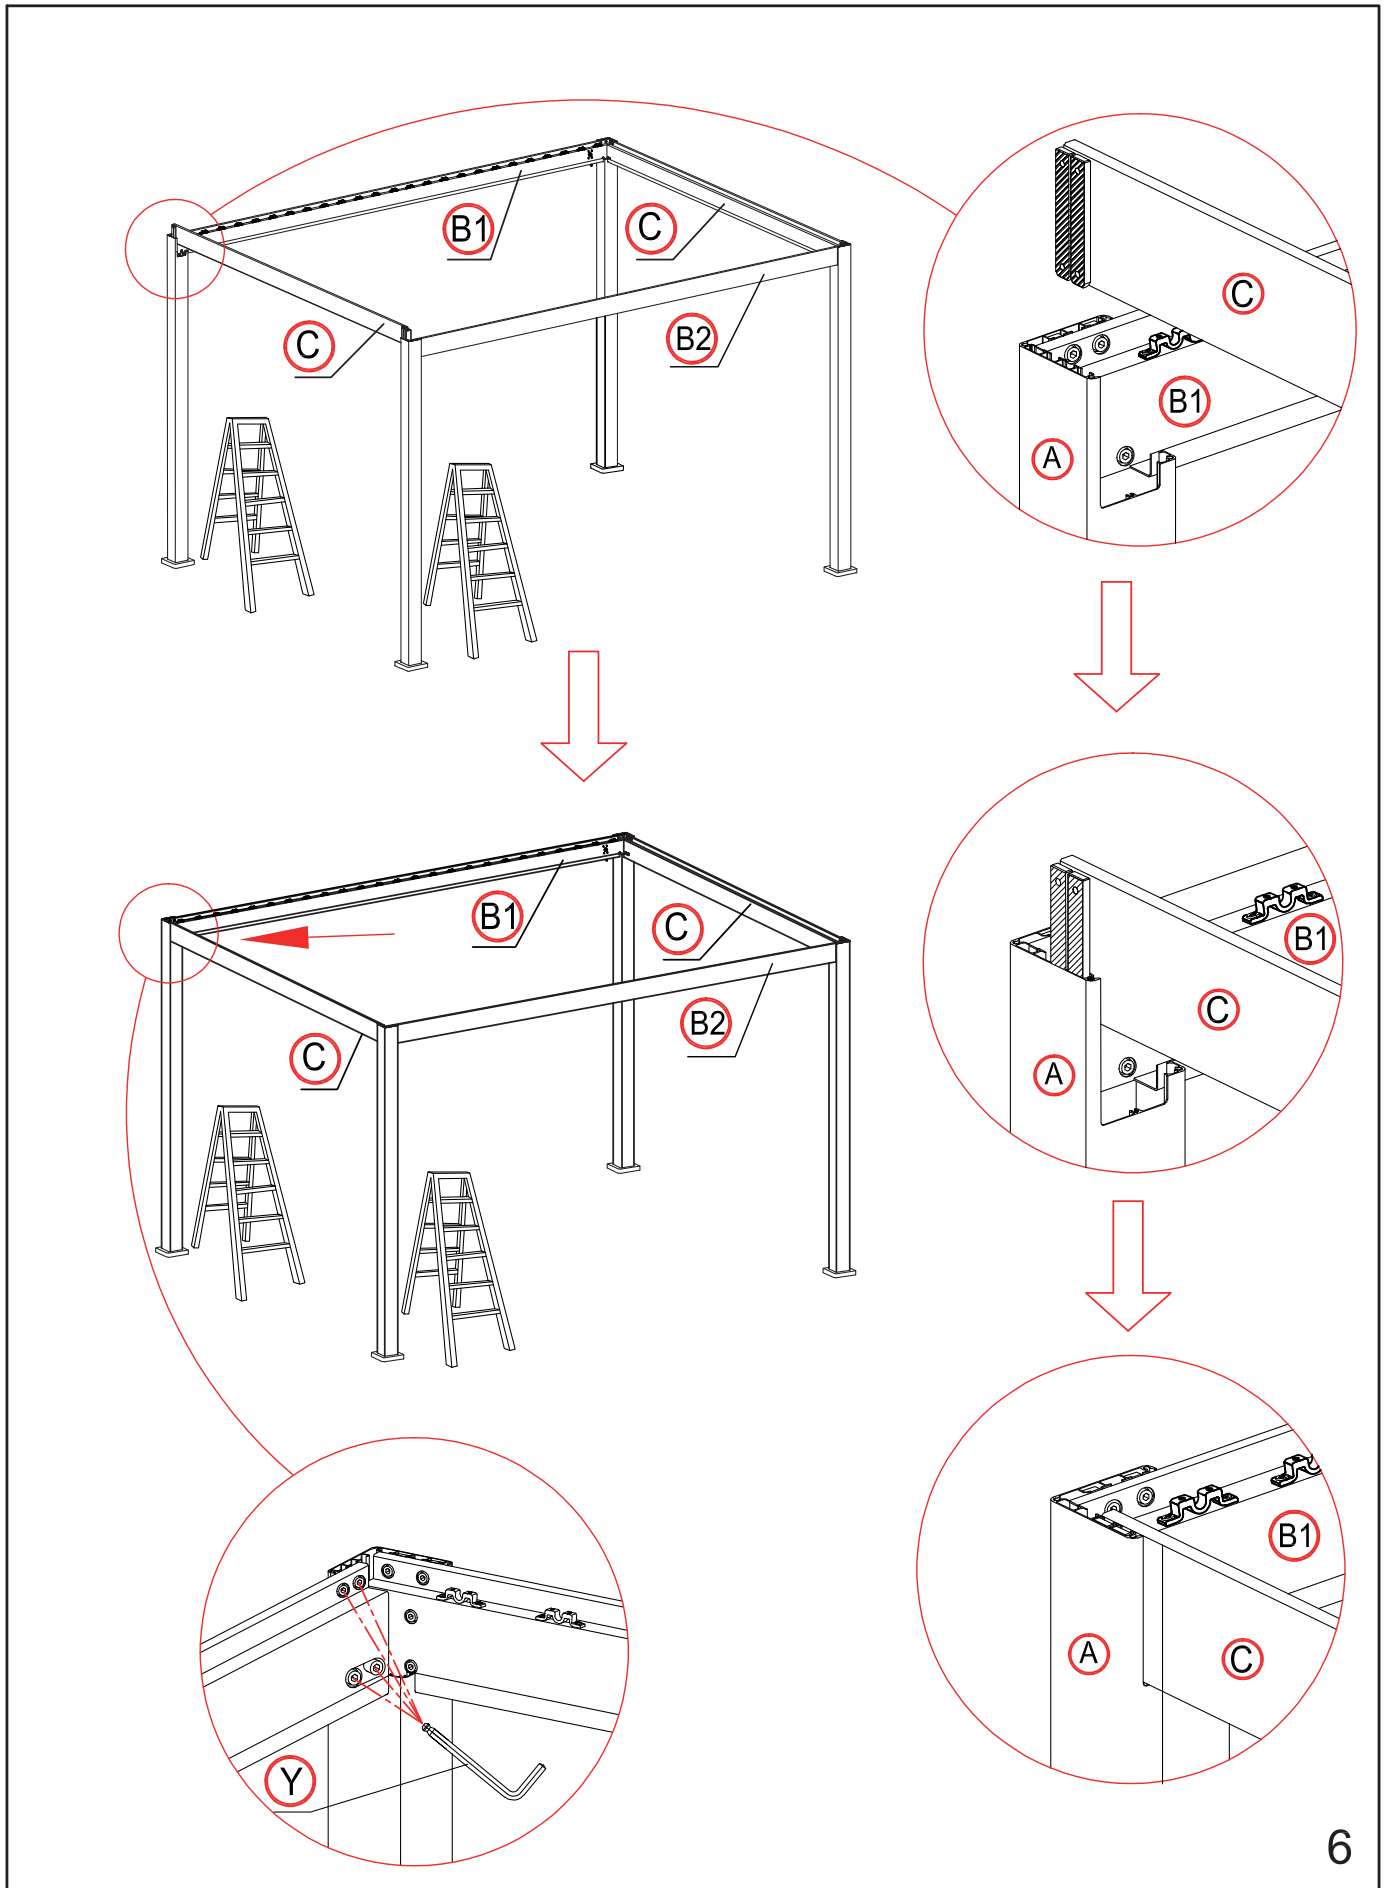

Helm
Casque
Casco

Messband
Mètre ruban
Nastro di misura

Boherschrauber
Perceuse-visseuse
Cacciavite a trapano

Leiter
Echelle
Scala

1

2

×1 time

×24 times

Die Blende vertikal ausrichten.
Aligner l'écran verticalement.
Allineare l'apertura verticalmente.

×4 times

16

×4 times

17