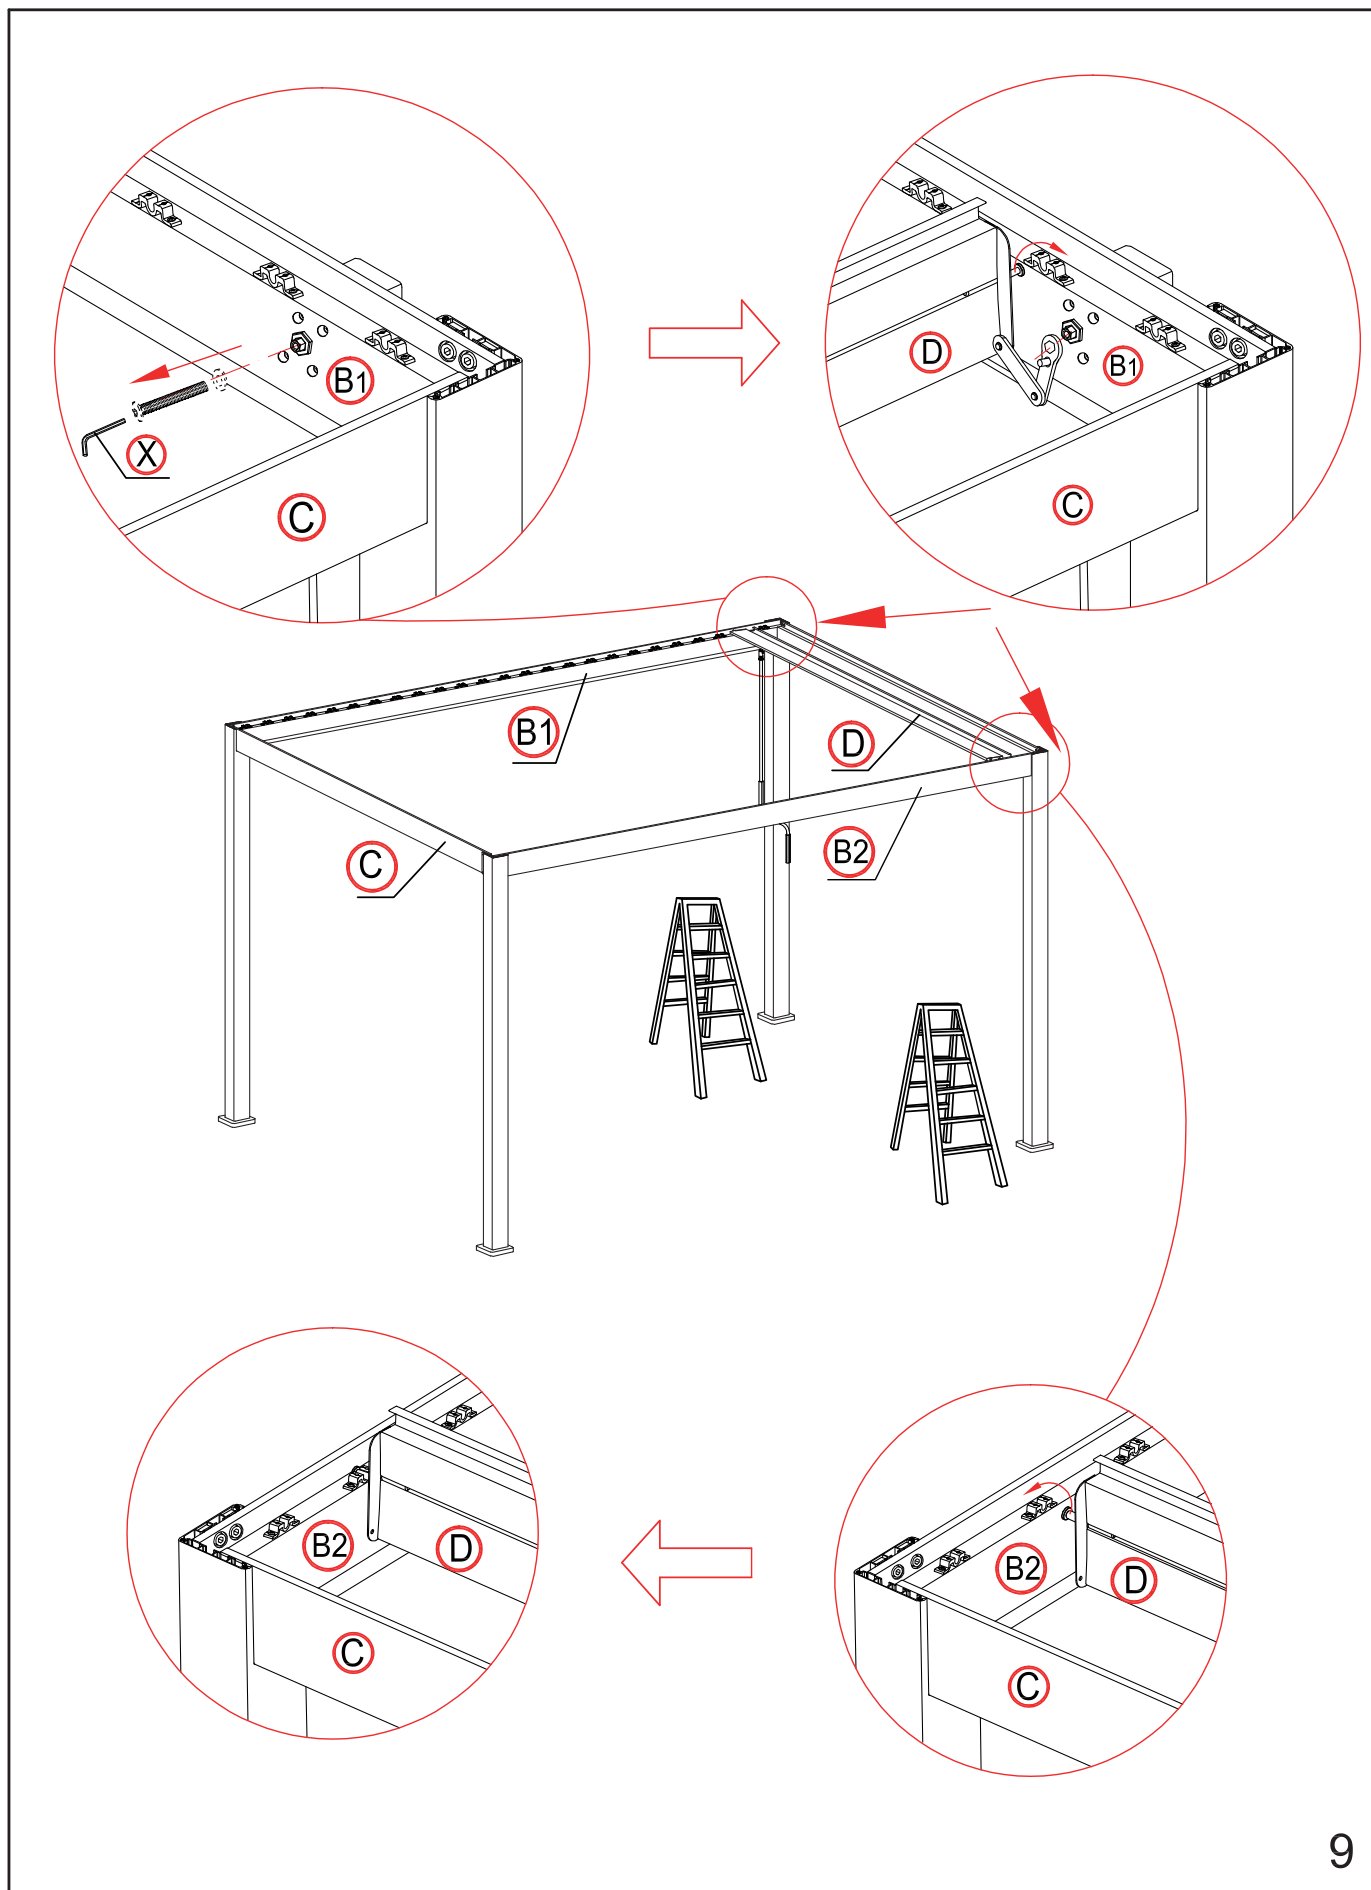

Helm
Casque
Casco

Messband
Mètre ruban
Nastro di misura

Boherschrauber
Perceuse-visseuse
Cacciavite a trapano

Leiter
Echelle
Scala

1

2

×1 time

×24 times

Die Blende vertikal ausrichten.
Aligner l'écran verticalement.
Allineare l'apertura verticalmente.

×4 times

16

×4 times

17