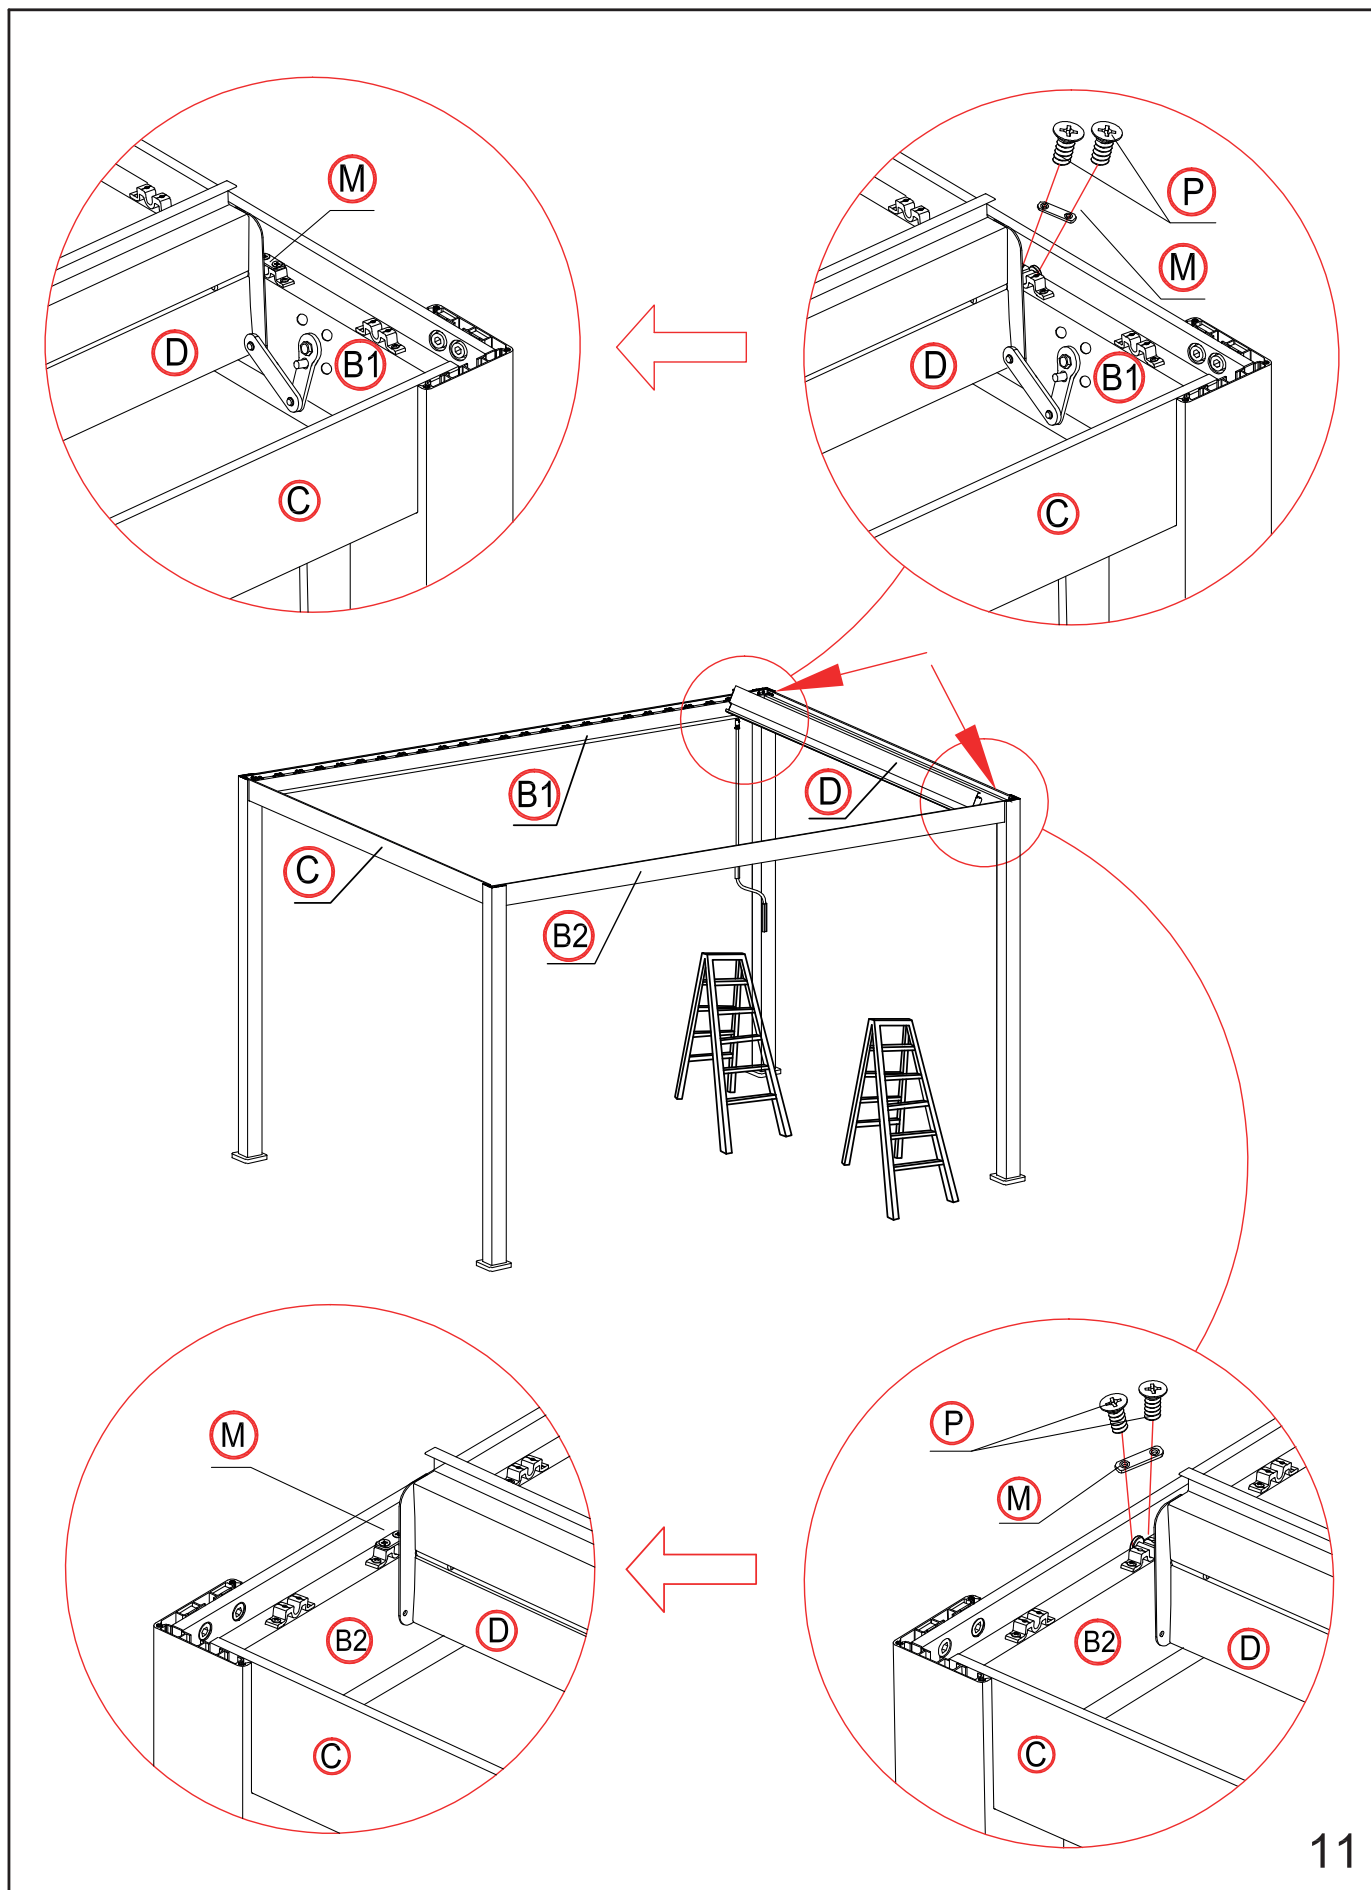

Helm
Casque
Casco

Messband
Mètre ruban
Nastro di misura

Boherschrauber
Perceuse-visseuse
Cacciavite a trapano

Leiter
Echelle
Scala

1

2

×1 time

×24 times