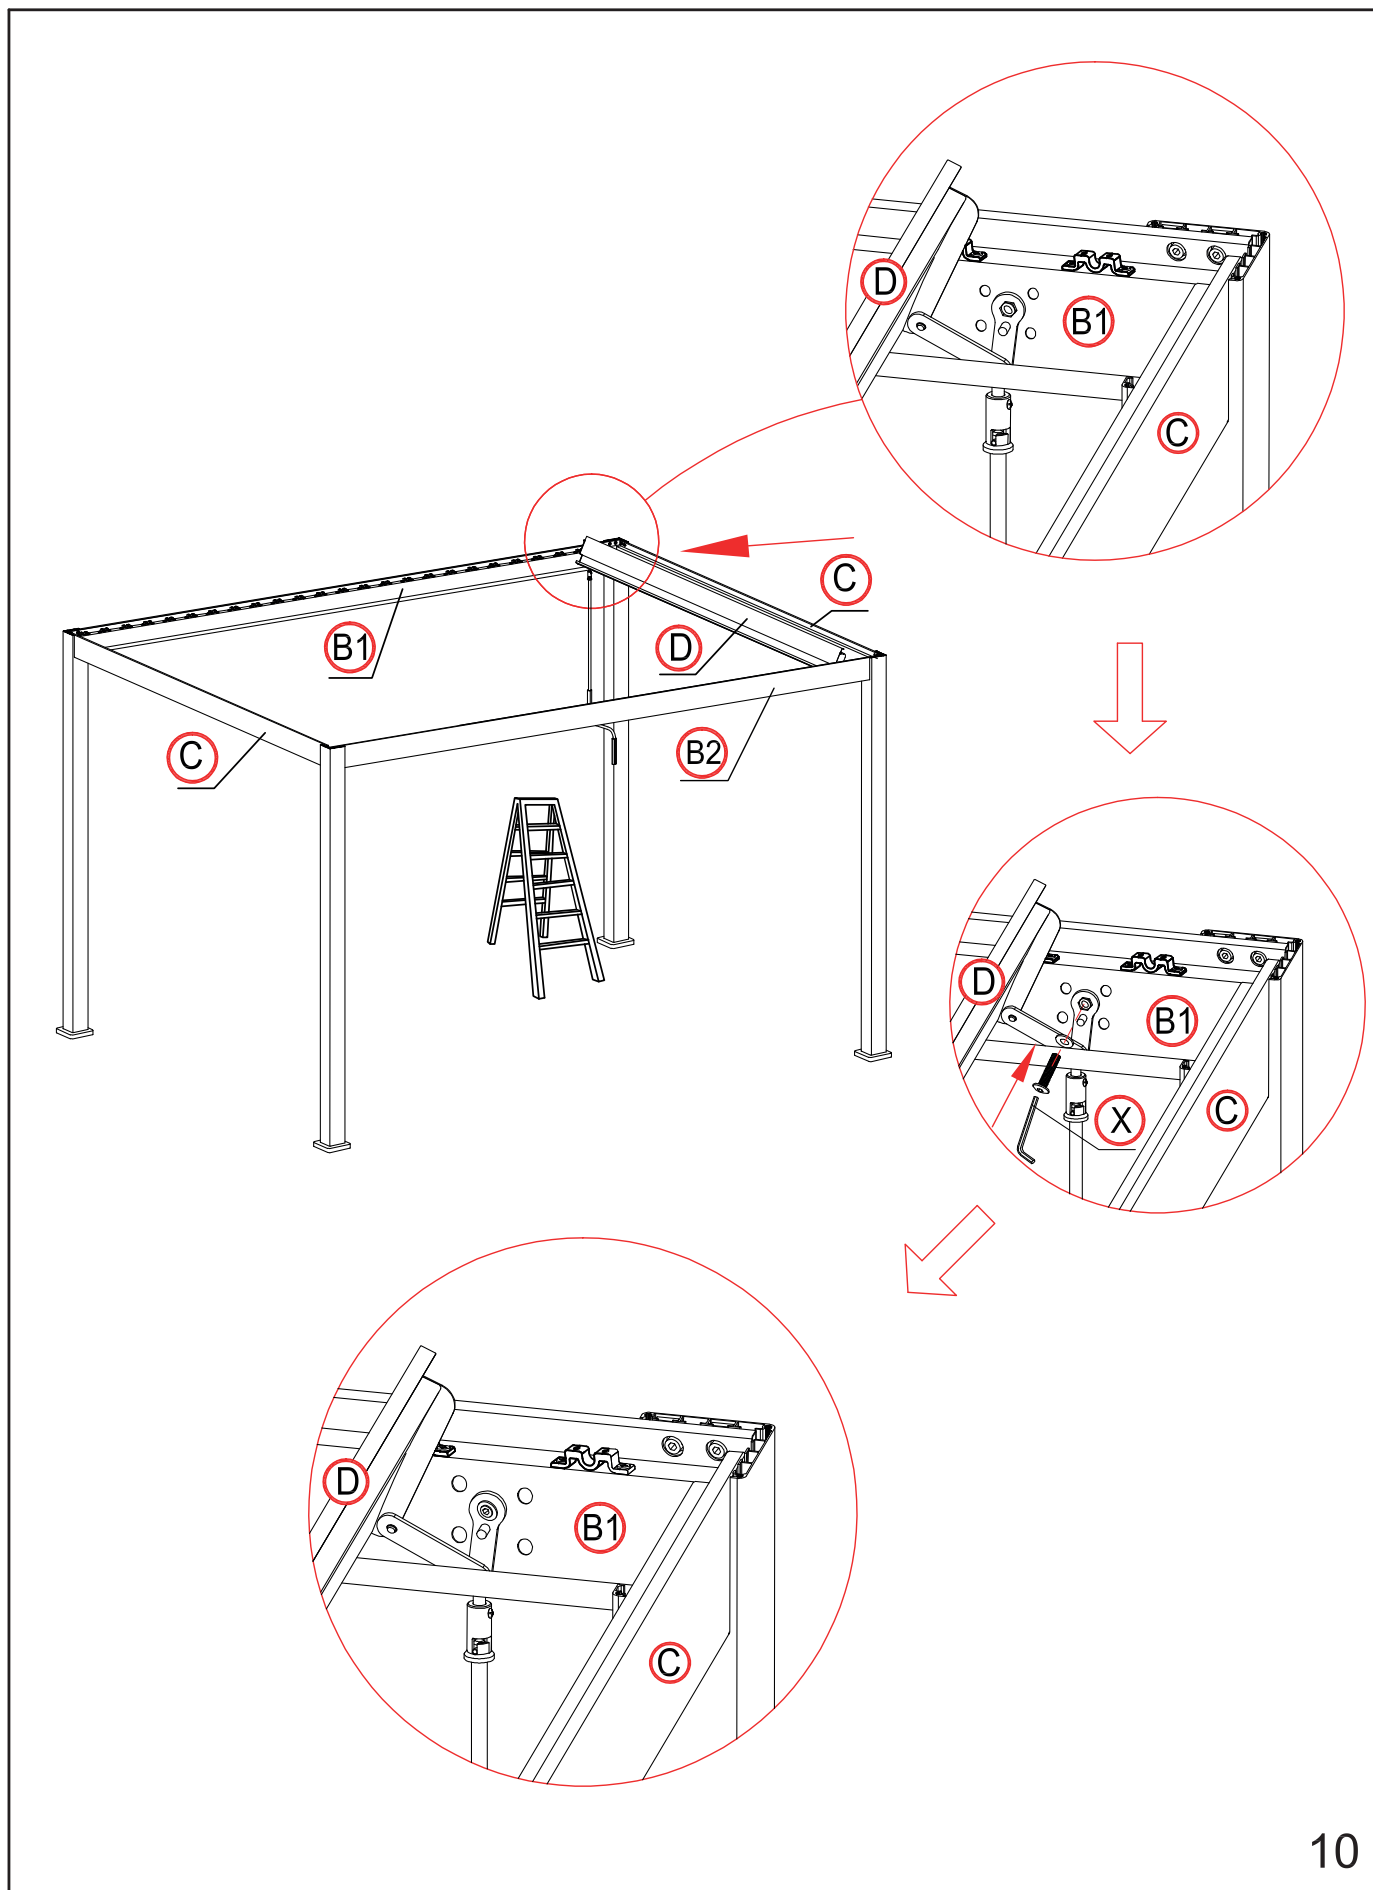

Helm
Casque
Casco

Messband
Mètre ruban
Nastro di misura

Boherschrauber
Perceuse-visseuse
Cacciavite a trapano

Leiter
Echelle
Scala

1

2

×1 time

×24 times