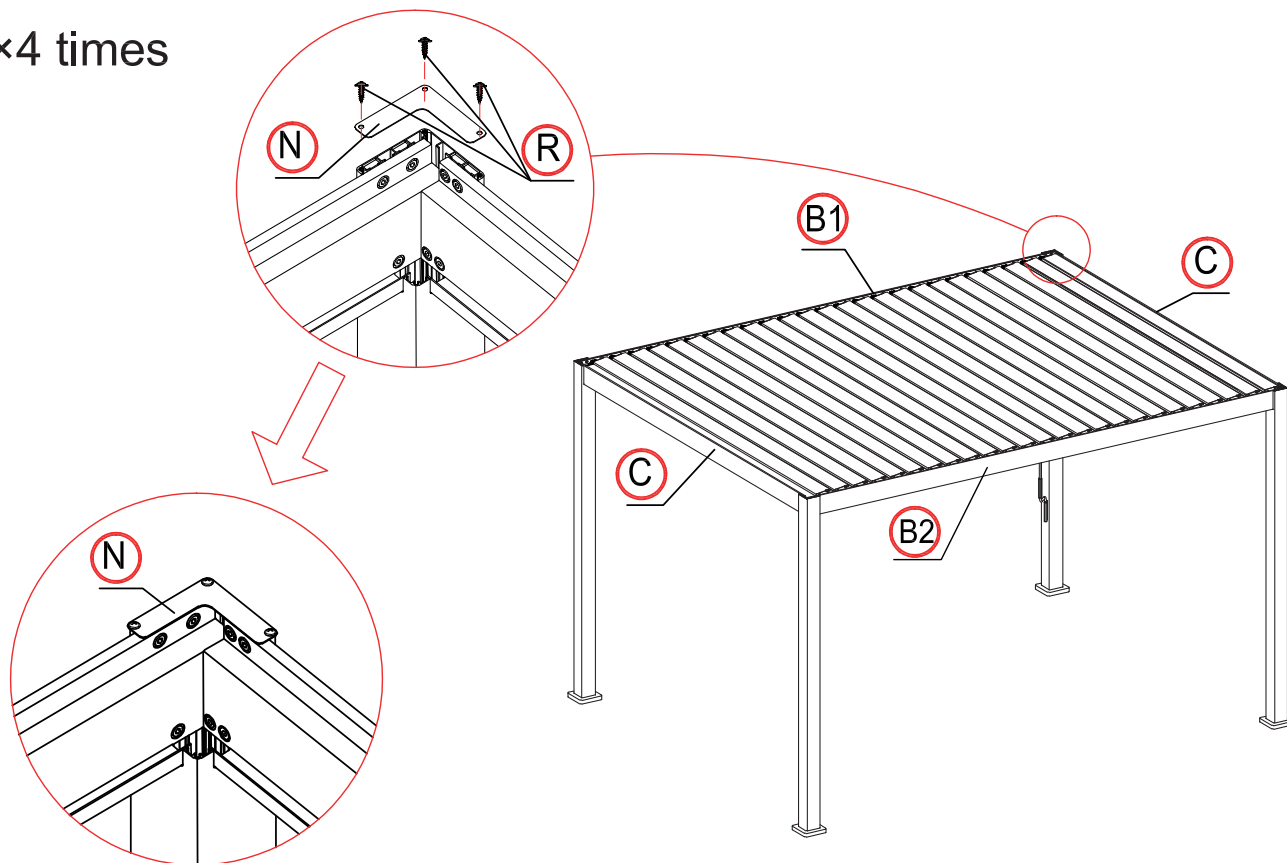

×4 times

16

×4 times