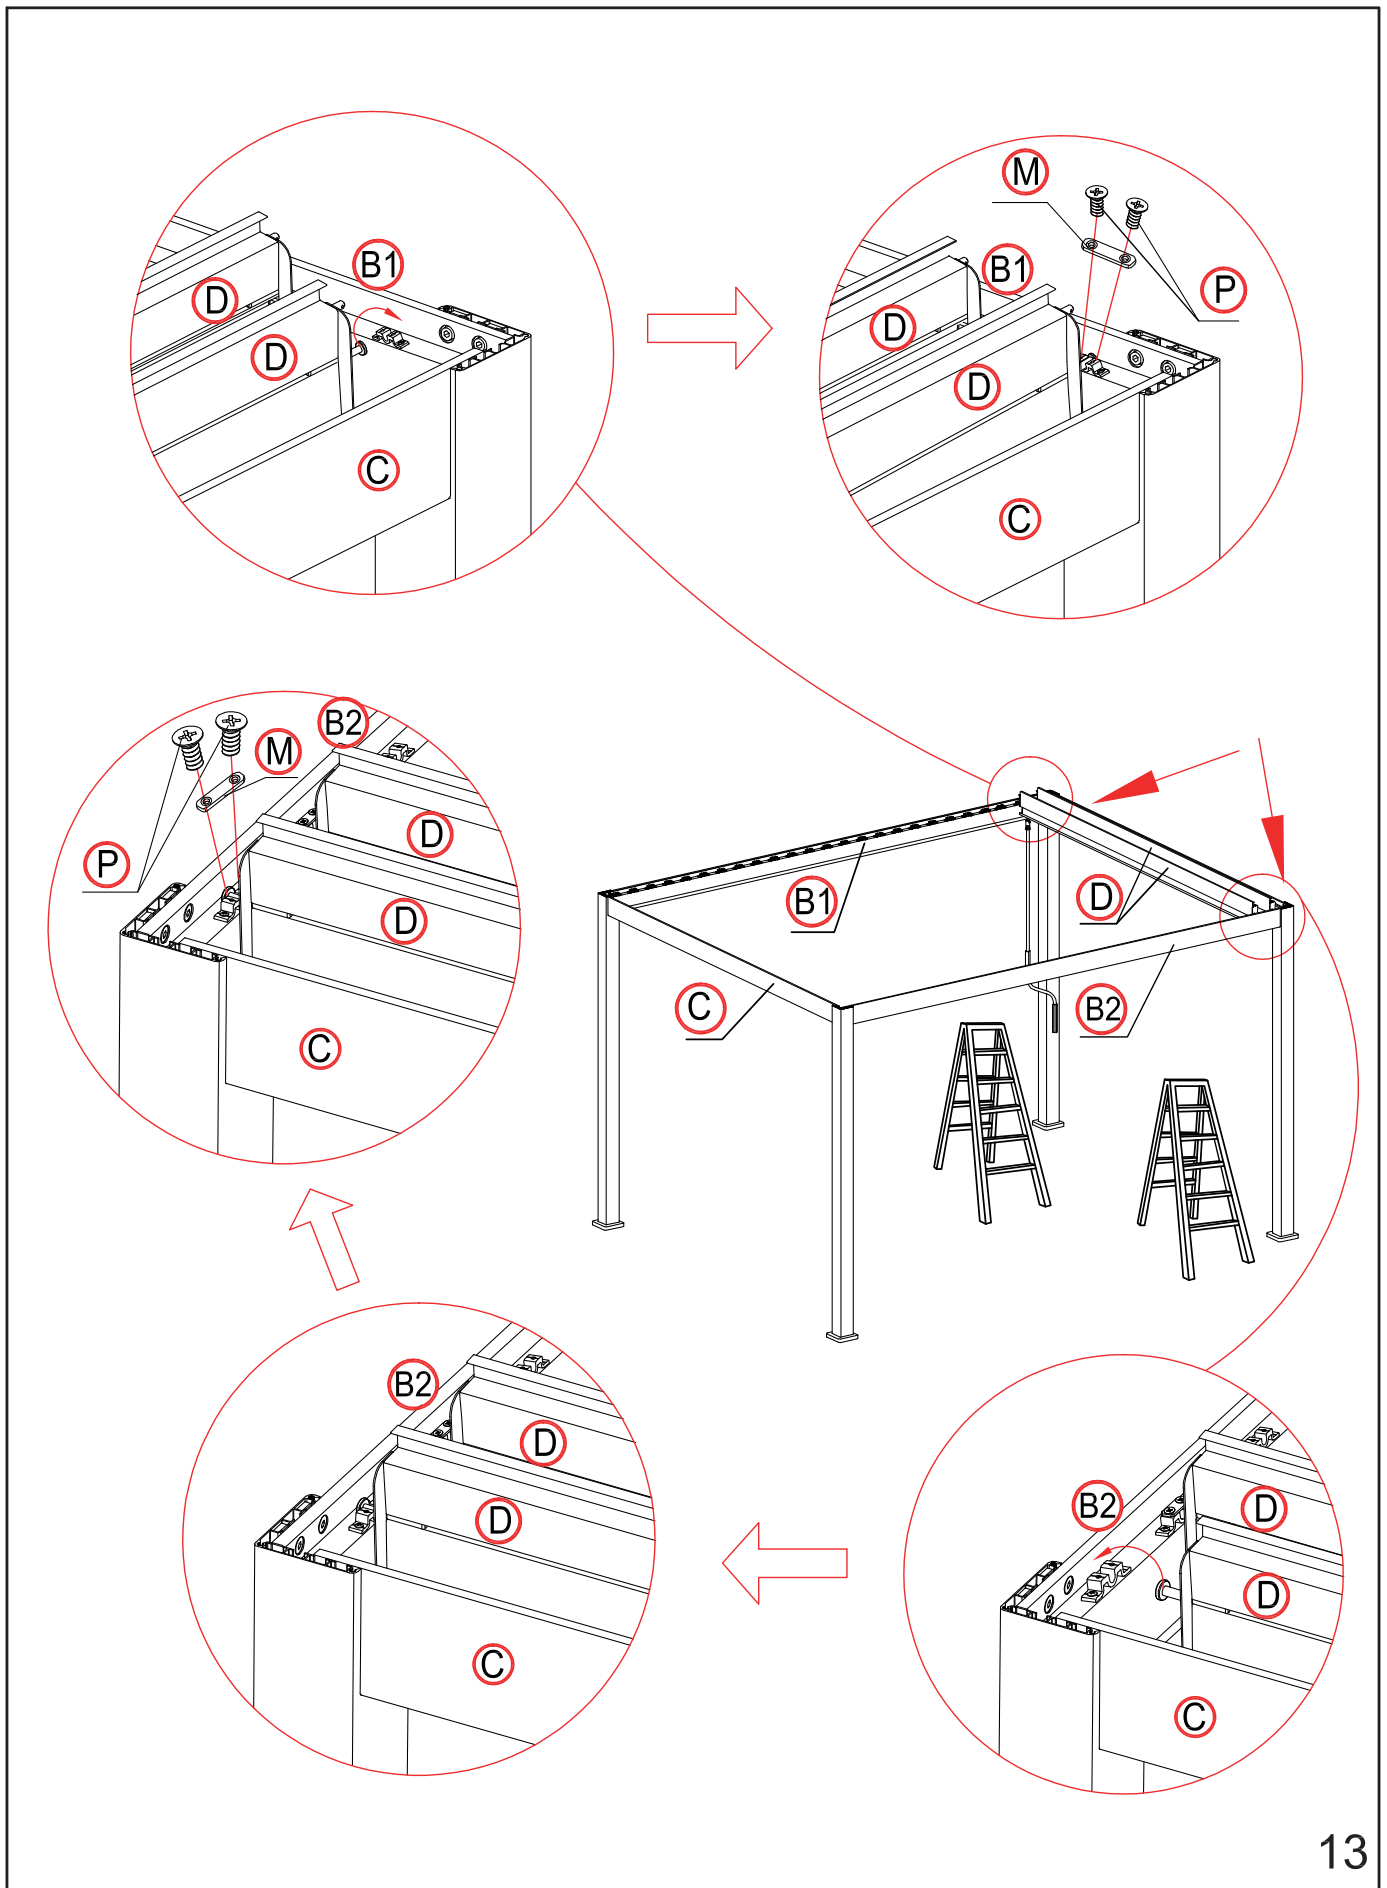

Helm
Casque
Casco

Messband
Mètre ruban
Nastro di misura

Boherschrauber
Perceuse-visseuse
Cacciavite a trapano

Leiter
Echelle
Scala

1

2

×1 time

×24 times

Die Blende vertikal ausrichten.
Aligner l'écran verticalement.
Allineare l'apertura verticalmente.

×4 times

16

×4 times

17