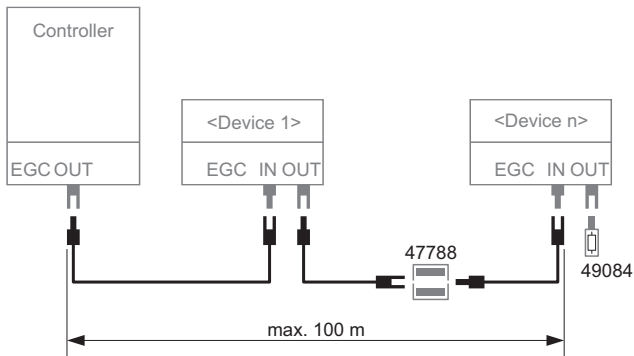

CONNECTION CABLE EGC

47038: 2.5 m
47039: 5.0 m
47040: 10 m

47788: CABLE CONNECTOR
49084: END RESISTANT

OASE GmbH · www.oase-livingwater.com

Tecklenburger Straße 161 · 48477 Hörstel · Postfach 20 69 · 48469 Hörstel · Germany