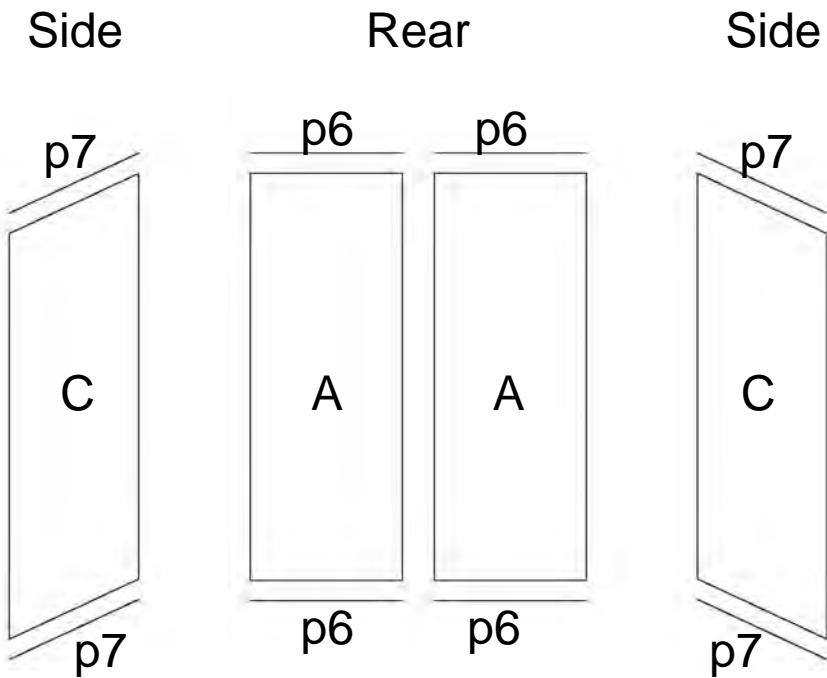

0730.531 Balkongewächshaus

0730.531 Greenhouse

0730.531 Serre de balcon

0730.531 Serra balcone

L x W x H 76 x 39 x 100 cm

# Polycarbonate sheet

|    | QTY | Size (mm) |
|----|-----|-----------|
| A  | 2   | 342x995   |
| C  | 2   | 326x992   |
| p6 | 4   | 320       |
| p7 | 4   | 305       |

# Side

|     |                |                  |       |    |       |    |      |       |    |    |     |
|-----|----------------|------------------|-------|----|-------|----|------|-------|----|----|-----|
|     |                |                  |       |    |       |    |      |       |    |    |     |
| #   | 007<br>No hole | 008<br>With hole | a1    | a2 | a3    | a5 | a6   | a13   | m5 | p9 | g1  |
| mm  | 366            | 366              | M6x10 | M6 | M4x22 | M4 | M6-L | M4x25 | -  | Φ6 | 180 |
| QTY | 2              | 2                | 8     | 8  | 2     | 2  | 2    | 4     | 4  | 4  | 4   |