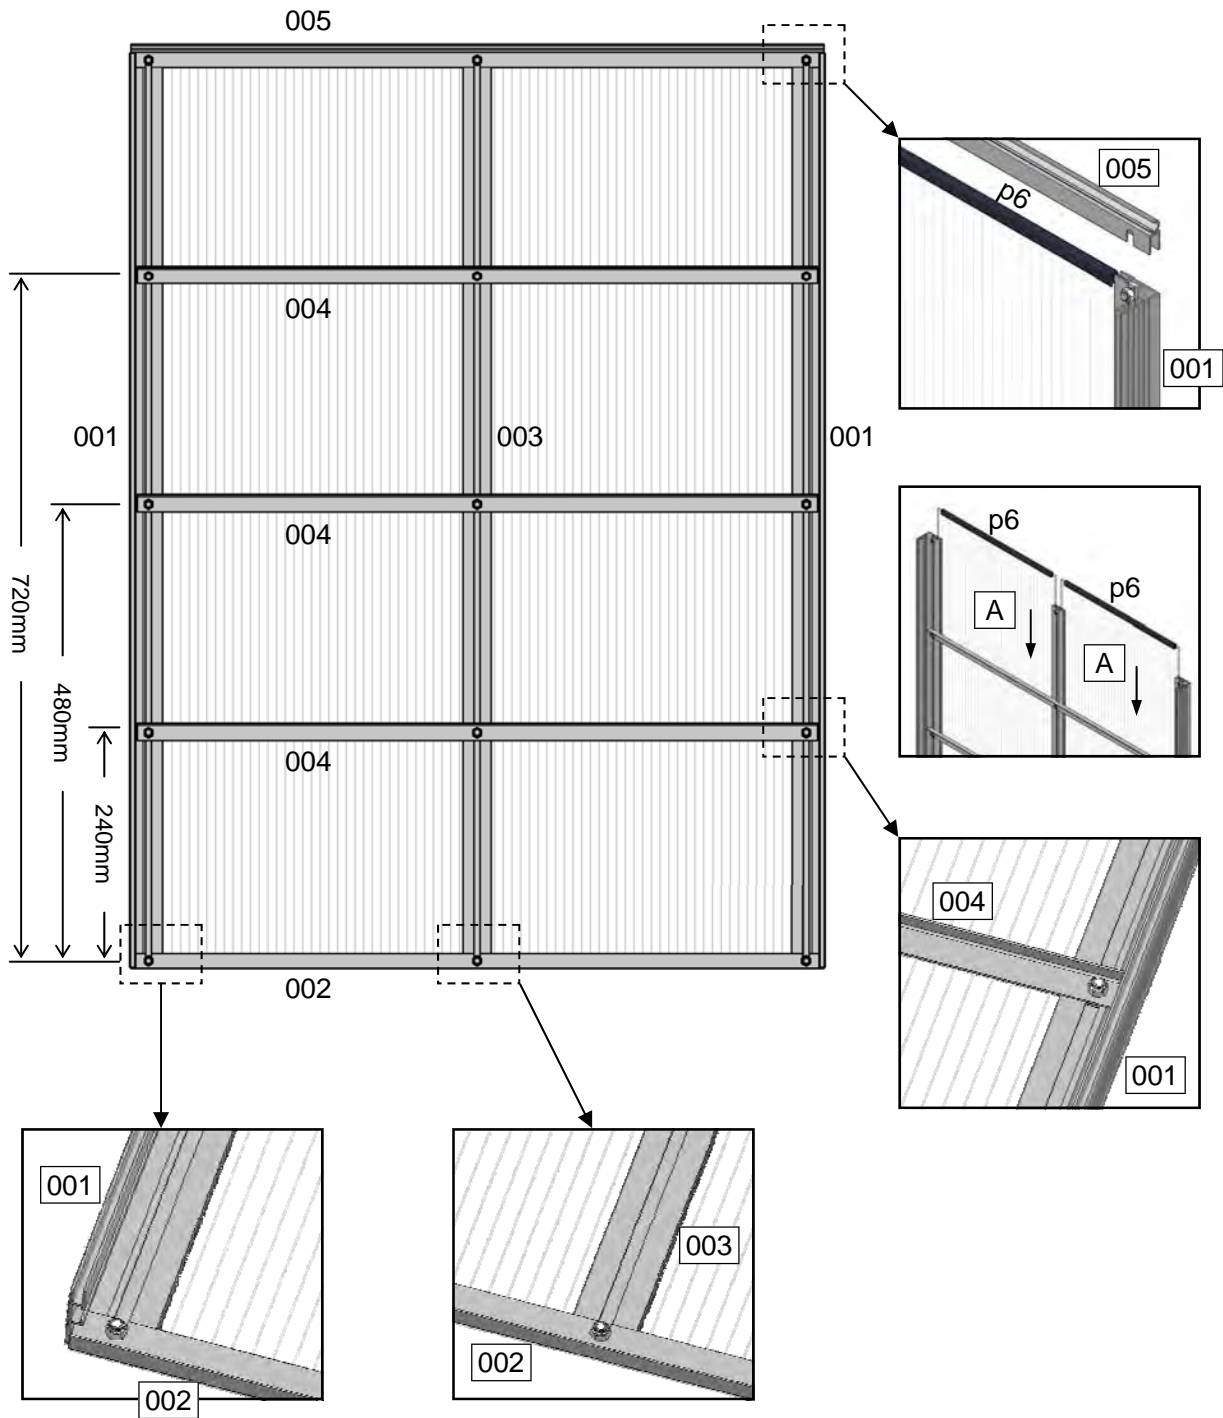

Rear

#	001	002	003	004	005	a1	a2
mm	1000	756	1000	742	756	M6x10	M6
QTY	2	1	1	3	1	15	15