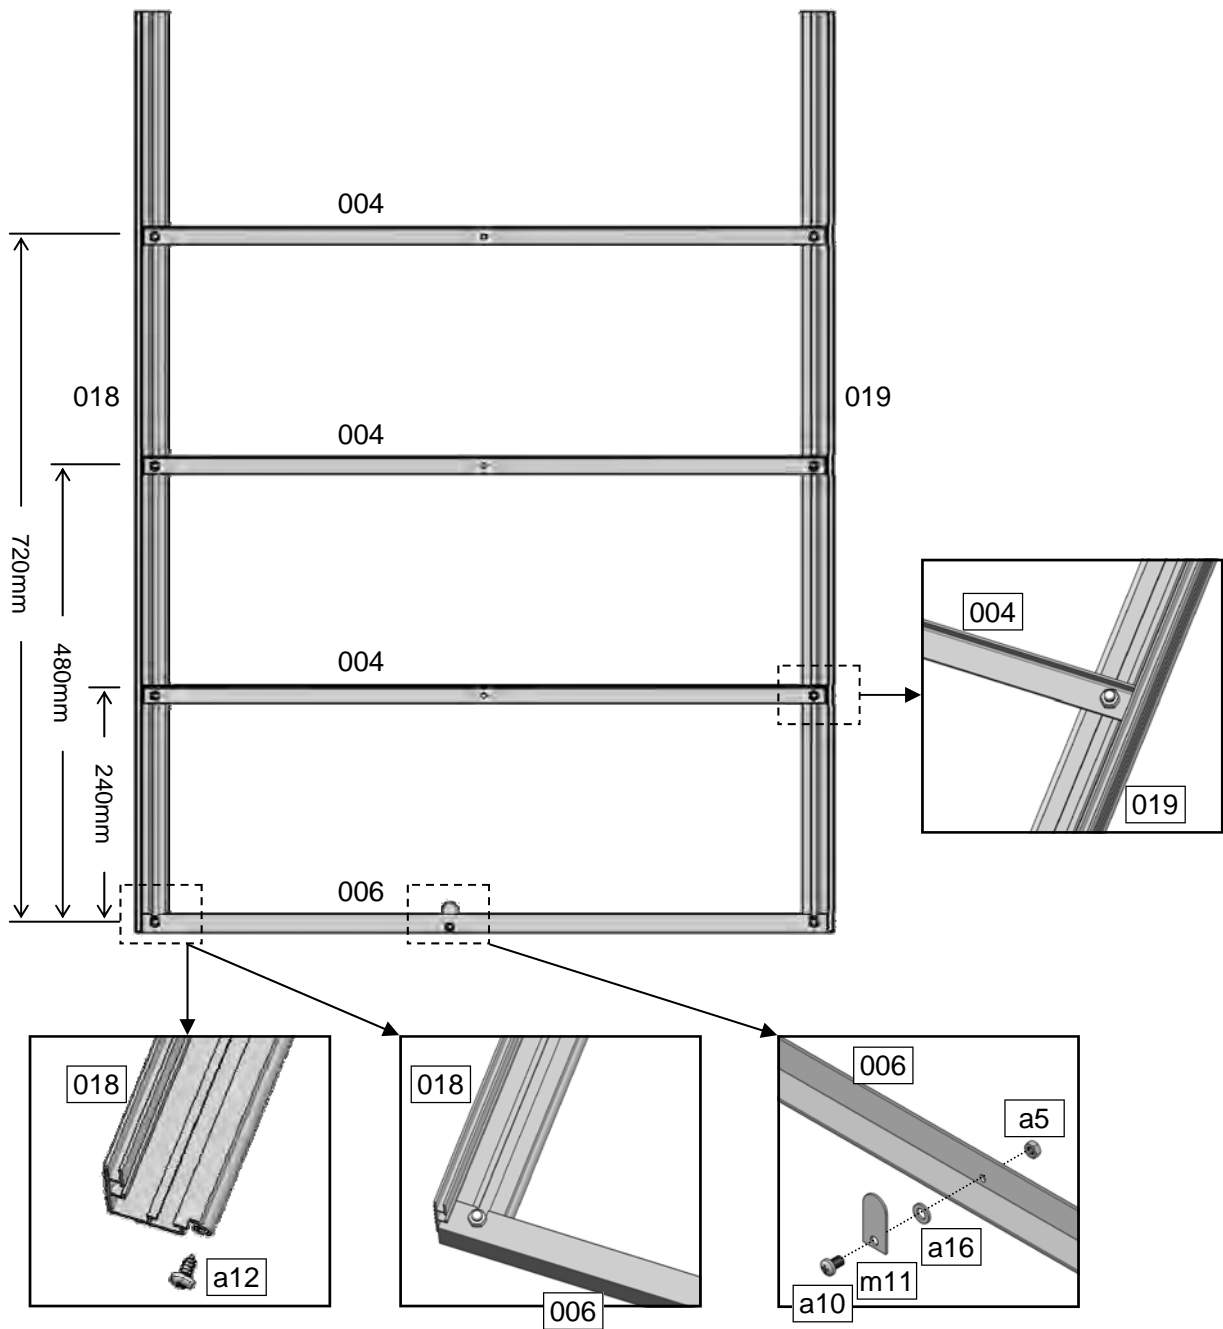

0730.531 Balkongewächshaus

0730.531 Greenhouse

0730.531 Serre de balcon

0730.531 Serra balcone

L x W x H 76 x 39 x 100 cm

# Polycarbonate sheet

|    | QTY | Size (mm) |
|----|-----|-----------|
| A  | 2   | 342x995   |
| C  | 2   | 326x992   |
| p6 | 4   | 320       |
| p7 | 4   | 305       |

# Side

|     |                |                  |       |    |       |    |      |       |    |    |     |
|-----|----------------|------------------|-------|----|-------|----|------|-------|----|----|-----|
|     |                |                  |       |    |       |    |      |       |    |    |     |
| #   | 007<br>No hole | 008<br>With hole | a1    | a2 | a3    | a5 | a6   | a13   | m5 | p9 | g1  |
| mm  | 366            | 366              | M6x10 | M6 | M4x22 | M4 | M6-L | M4x25 | -  | Φ6 | 180 |
| QTY | 2              | 2                | 8     | 8  | 2     | 2  | 2    | 4     | 4  | 4  | 4   |

# The list of parts

| #         |   | Size     | QTY |
|-----------|---|----------|-----|
| a1        |    | M6x10    | 33  |
| a2        |    | M6       | 33  |
| a3        |    | M4x22    | 2   |
| a5        |    | M4       | 4   |
| a6        |    | M4-L     | 4   |
| a10       |  | M4x8     | 2   |
| a12       |  | Φ4.2x9.5 | 4   |
| a13       |  | Φ4x25    | 4   |
| a16       |  | M6       | 2   |
| m5        |  | -        | 4   |
| p9        |  | -        | 4   |
| g1        |  | -        | 4   |
| m11       |  | -        | 2   |
| p6        |  | 320      | 4   |
| p7        |  | 305      | 4   |
| Seed Tray |  | -        | 9   |