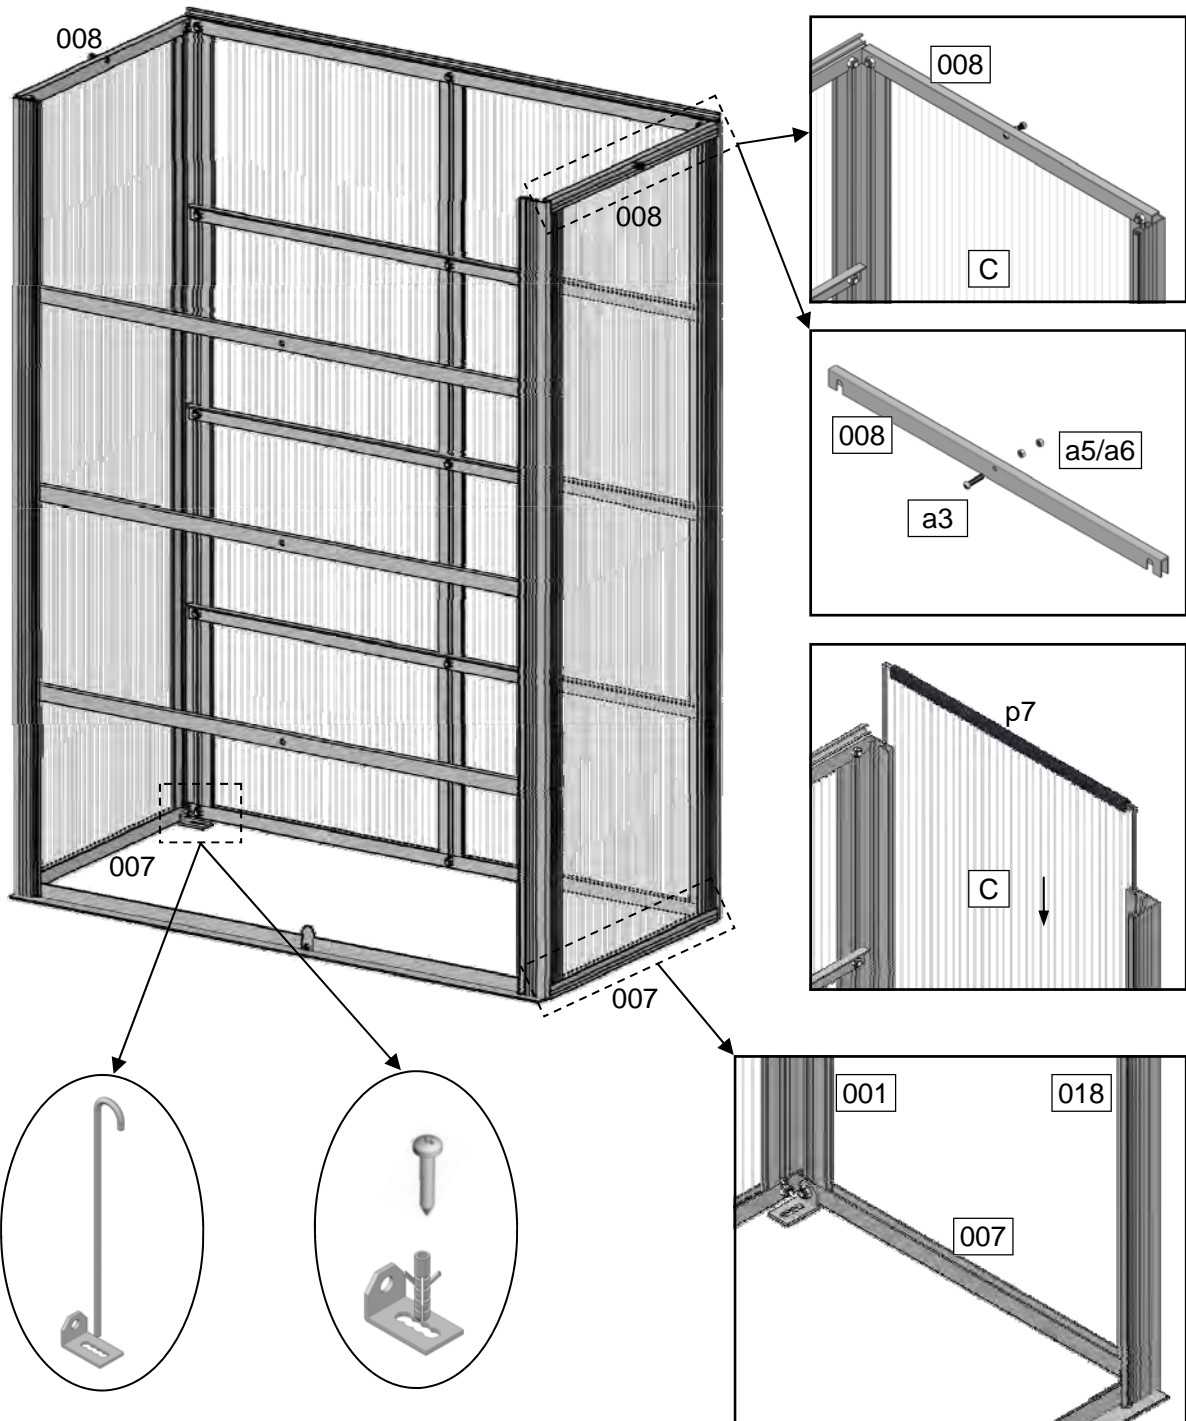

0730.531 Balkongewächshaus

0730.531 Greenhouse

0730.531 Serre de balcon

0730.531 Serra balcone

L x W x H 76 x 39 x 100 cm

# Door