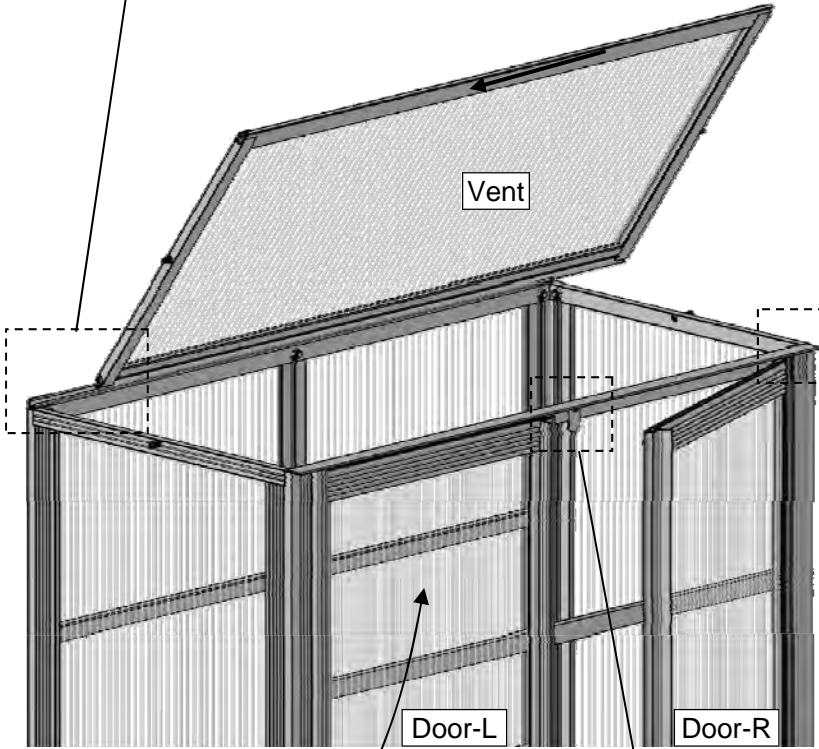

Vent

#	Vent	020	017	a1	a2	a6	a12	a5	a10	a16	m11
mm	-	756	205	M6x10	M6	M4-L	Φ4.2x9.5	M4	M4x8	M6	-
QTY	1	1	2	2	2	2	2	1	1	1	1

Seed trays are put on each floor