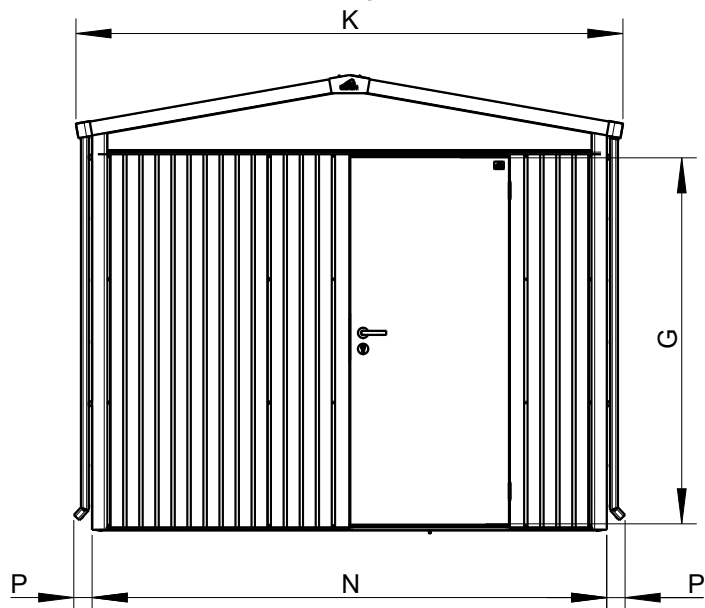

Abmessungen Gerätehaus „Panorama“

Dimensions garden shed "Panorama"

Dimensions des abri de jardin "Panorama"

	Panorama P1	Panorama P2	Panorama P3	Panorama P4	Panorama P5
A	2540 mm	2540 mm	2540 mm	2540 mm	2540 mm
B	1340 mm	1740 mm	2140 mm	2540 mm	2940 mm
C	1960 mm	1960 mm	1960 mm	1960 mm	1960 mm
D	310 mm	310 mm	310 mm	310 mm	310 mm
E	2270 mm	2270 mm	2270 mm	2270 mm	2270 mm
F	760 mm	760 mm	760 mm	760 mm	760 mm
G	1820 mm	1820 mm	1820 mm	1820 mm	1820 mm
H	510 mm	510 mm	510 mm	510 mm	510 mm
J	1270 mm	1270 mm	1270 mm	1270 mm	1270 mm
K	2730 mm	2730 mm	2730 mm	2730 mm	2730 mm
L	1580 mm	1980 mm	2380 mm	2780 mm	3180 mm
M	800 mm	800 mm	800 mm	800 mm	800 mm
N	2570 mm	2570 mm	2570 mm	2570 mm	2570 mm
P	90 mm	90 mm	90 mm	90 mm	90 mm