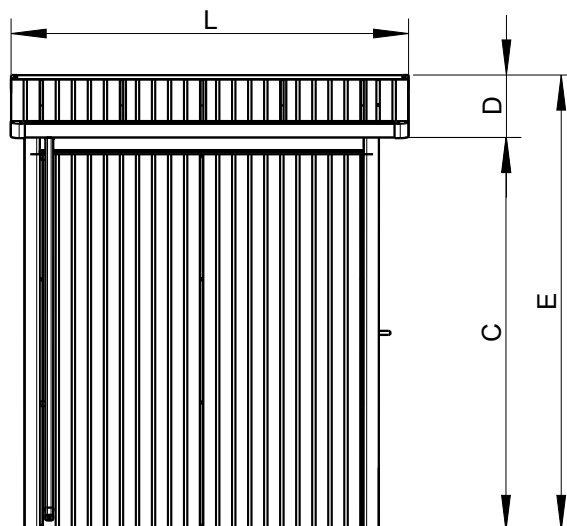

Abmessungen Gerätehaus „Panorama“

Dimensions garden shed "Panorama"

Dimensions des abri de jardin "Panorama"

	Panorama P1	Panorama P2	Panorama P3	Panorama P4	Panorama P5
A	2540 mm	2540 mm	2540 mm	2540 mm	2540 mm
B	1340 mm	1740 mm	2140 mm	2540 mm	2940 mm
C	1960 mm	1960 mm	1960 mm	1960 mm	1960 mm
D	310 mm	310 mm	310 mm	310 mm	310 mm
E	2270 mm	2270 mm	2270 mm	2270 mm	2270 mm
F	760 mm	760 mm	760 mm	760 mm	760 mm
G	1820 mm	1820 mm	1820 mm	1820 mm	1820 mm
H	510 mm	510 mm	510 mm	510 mm	510 mm
J	1270 mm	1270 mm	1270 mm	1270 mm	1270 mm
K	2730 mm	2730 mm	2730 mm	2730 mm	2730 mm
L	1580 mm	1980 mm	2380 mm	2780 mm	3180 mm
M	800 mm	800 mm	800 mm	800 mm	800 mm
N	2570 mm	2570 mm	2570 mm	2570 mm	2570 mm
P	90 mm	90 mm	90 mm	90 mm	90 mm