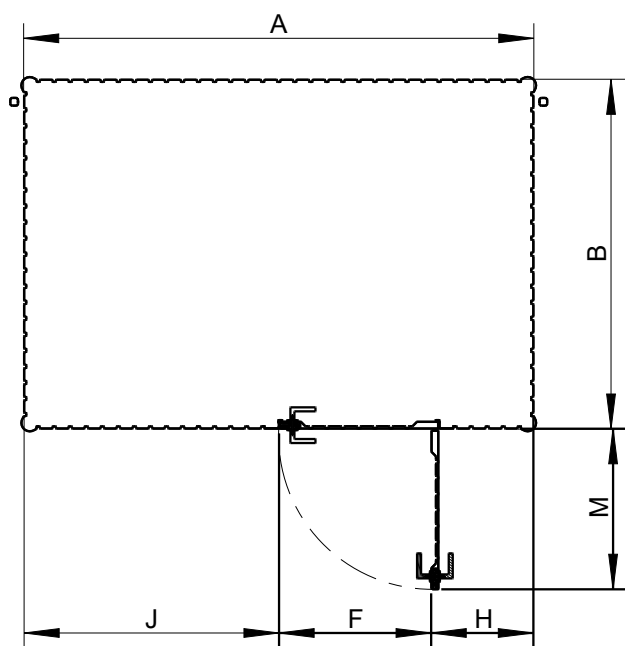

Abmessungen Gerätehaus „Panorama“

Dimensions garden shed "Panorama"

Dimensions des abri de jardin "Panorama"

	Panorama P1	Panorama P2	Panorama P3	Panorama P4	Panorama P5
A	2540 mm	2540 mm	2540 mm	2540 mm	2540 mm
B	1340 mm	1740 mm	2140 mm	2540 mm	2940 mm
C	1960 mm	1960 mm	1960 mm	1960 mm	1960 mm
D	310 mm	310 mm	310 mm	310 mm	310 mm
E	2270 mm	2270 mm	2270 mm	2270 mm	2270 mm
F	760 mm	760 mm	760 mm	760 mm	760 mm
G	1820 mm	1820 mm	1820 mm	1820 mm	1820 mm
H	510 mm	510 mm	510 mm	510 mm	510 mm
J	1270 mm	1270 mm	1270 mm	1270 mm	1270 mm
K	2730 mm	2730 mm	2730 mm	2730 mm	2730 mm
L	1580 mm	1980 mm	2380 mm	2780 mm	3180 mm
M	800 mm	800 mm	800 mm	800 mm	800 mm
N	2570 mm	2570 mm	2570 mm	2570 mm	2570 mm
P	90 mm	90 mm	90 mm	90 mm	90 mm