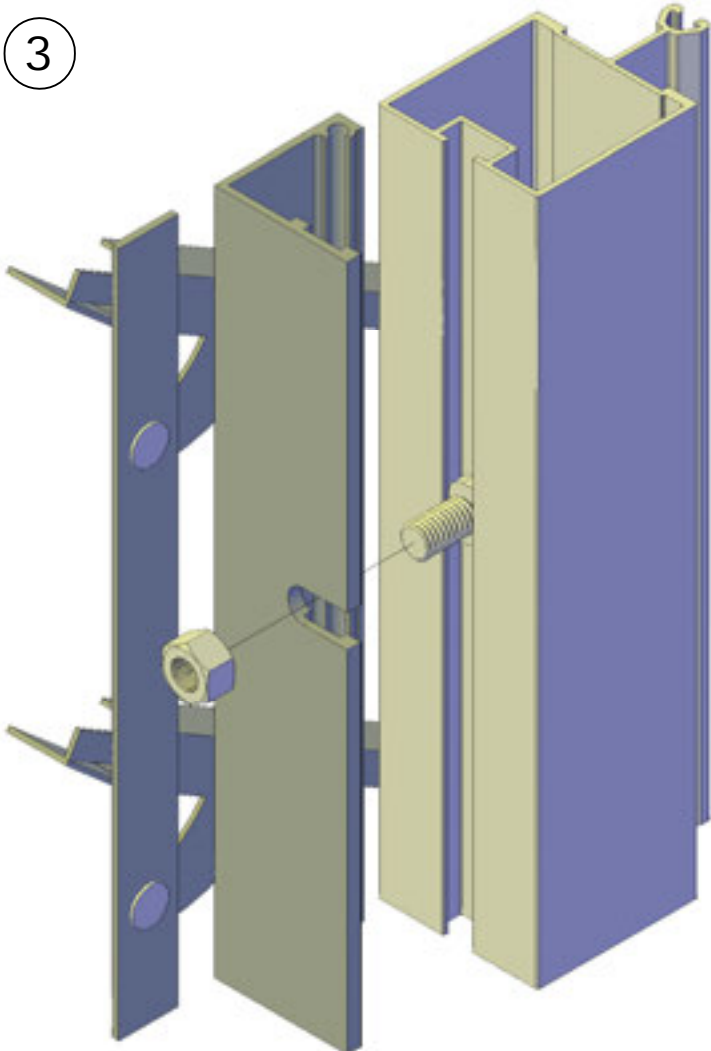

Schuifdeur-Porte Coulissante-Schiebetür-Sliding door
Skydedør-Skyvedør-Skuggväv-Porta scorrevole-Skjutdörr

S OPTION

Lammelenraam - Lamellenfenster - Louvre vent
Lamellfenster - Louvre

Lammelenraam - Lamellenfenster - Louvre vent - Lamellfenster - Louvre

①

②

③

④

Dakraam-Lucarne-Dachfenster-Roofwindow-Tagvindue
Takluke-Takfönster-Finestra del tetto

RUBBER E400330

DA1

DA2

DA4

Draaideur - Porte Tournante - Drehtür - Turning door
Hengslet dør - Slagdörr - Porta a battente

22 X

4.8 X 70

M8 x 35

DD4 WALL

24 X

! OPTION !