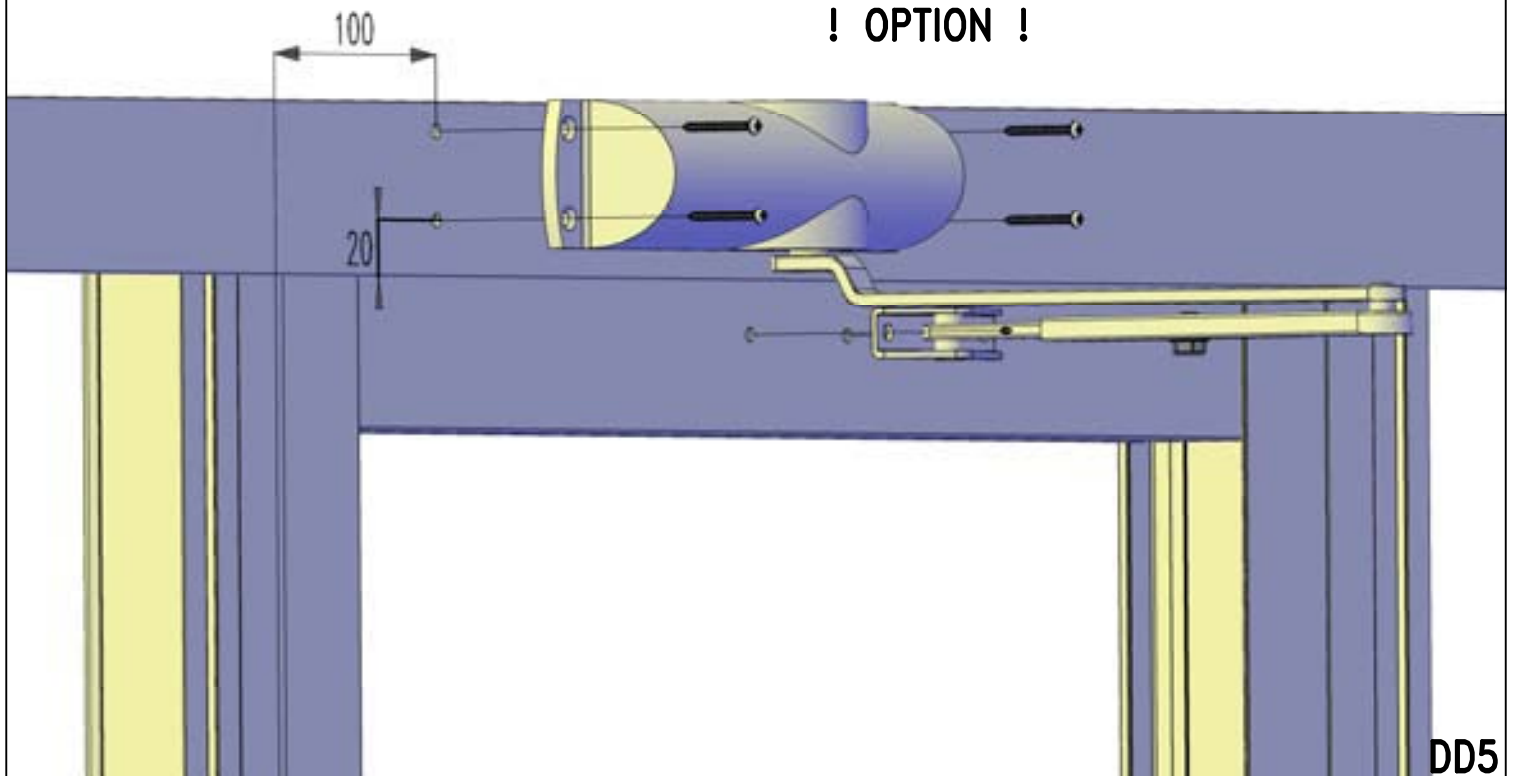

DA4

Draaideur - Porte Tournante - Drehtür - Turning door
Hengslet dør - Slagdörr - Porta a battente

22 X

4.8 X 70

M8 x 35

DD4 WALL

24 X

! OPTION !