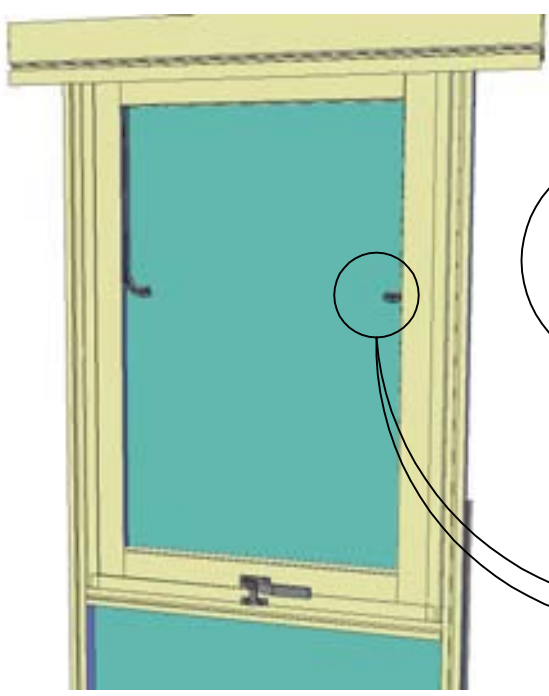

DA4

Draaideur - Porte Tournante - Drehtür - Turning door
Hengslet dør - Slagdörr - Porta a battente

22 X

4.8 X 70

M8 x 35

DD4 WALL

24 X

! OPTION !

4 X

Uitzetraam - Fenêtre Basculante - Aufstellfenster - Tophangwindow
Tophængslet vindu - Topphængt sidofönster - Finestra basculante - Tophægt vindue

Zaibak-Bac de Culture-Kulturkübel-Seedbed-Blomsterbakke Dyrkningskasse-Såbädd-Bancale da semina