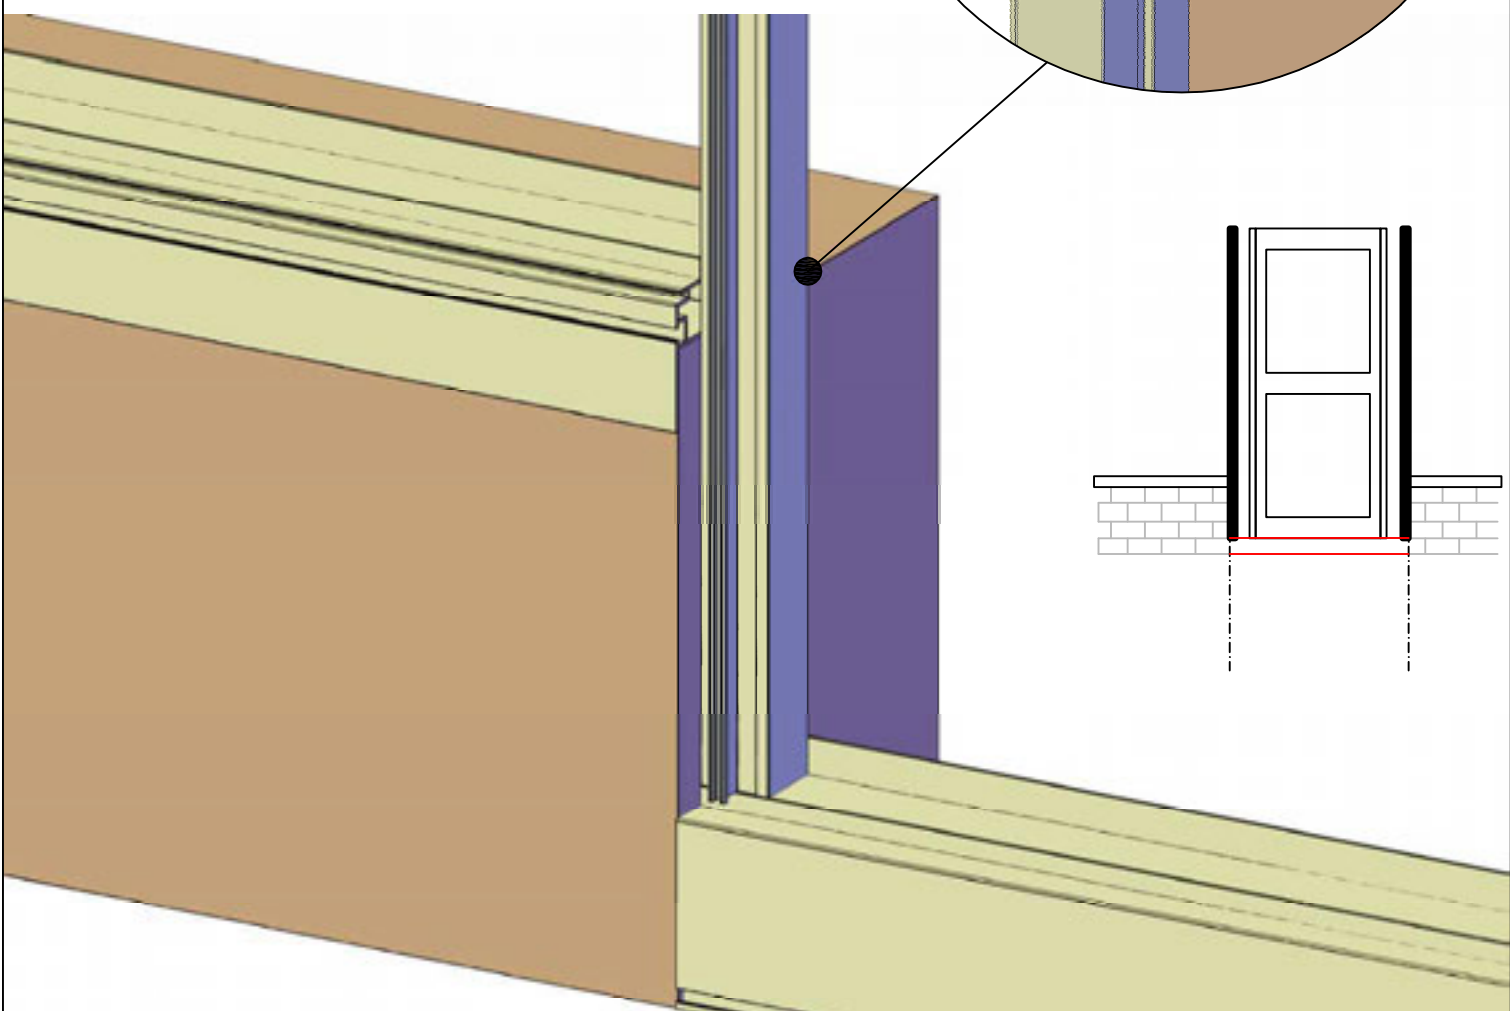

DA4

Draaideur - Porte Tournante - Drehtür - Turning door
Hengslet dør - Slagdörr - Porta a battente

22 X

4.8 X 70

M8 x 35

DD4 WALL

24 X

! OPTION !

4 X

Uitzetraam - Fenêtre Basculante - Aufstellfenster - Tophangwindow
Tophængslet vindu - Topphængt sidofönster - Finestra basculante - Tophægt vindue

Zaibak-Bac de Culture-Kulturkübel-Seedbed-Blomsterbakke Dyrkningskasse-Såbädd-Bancale da semina