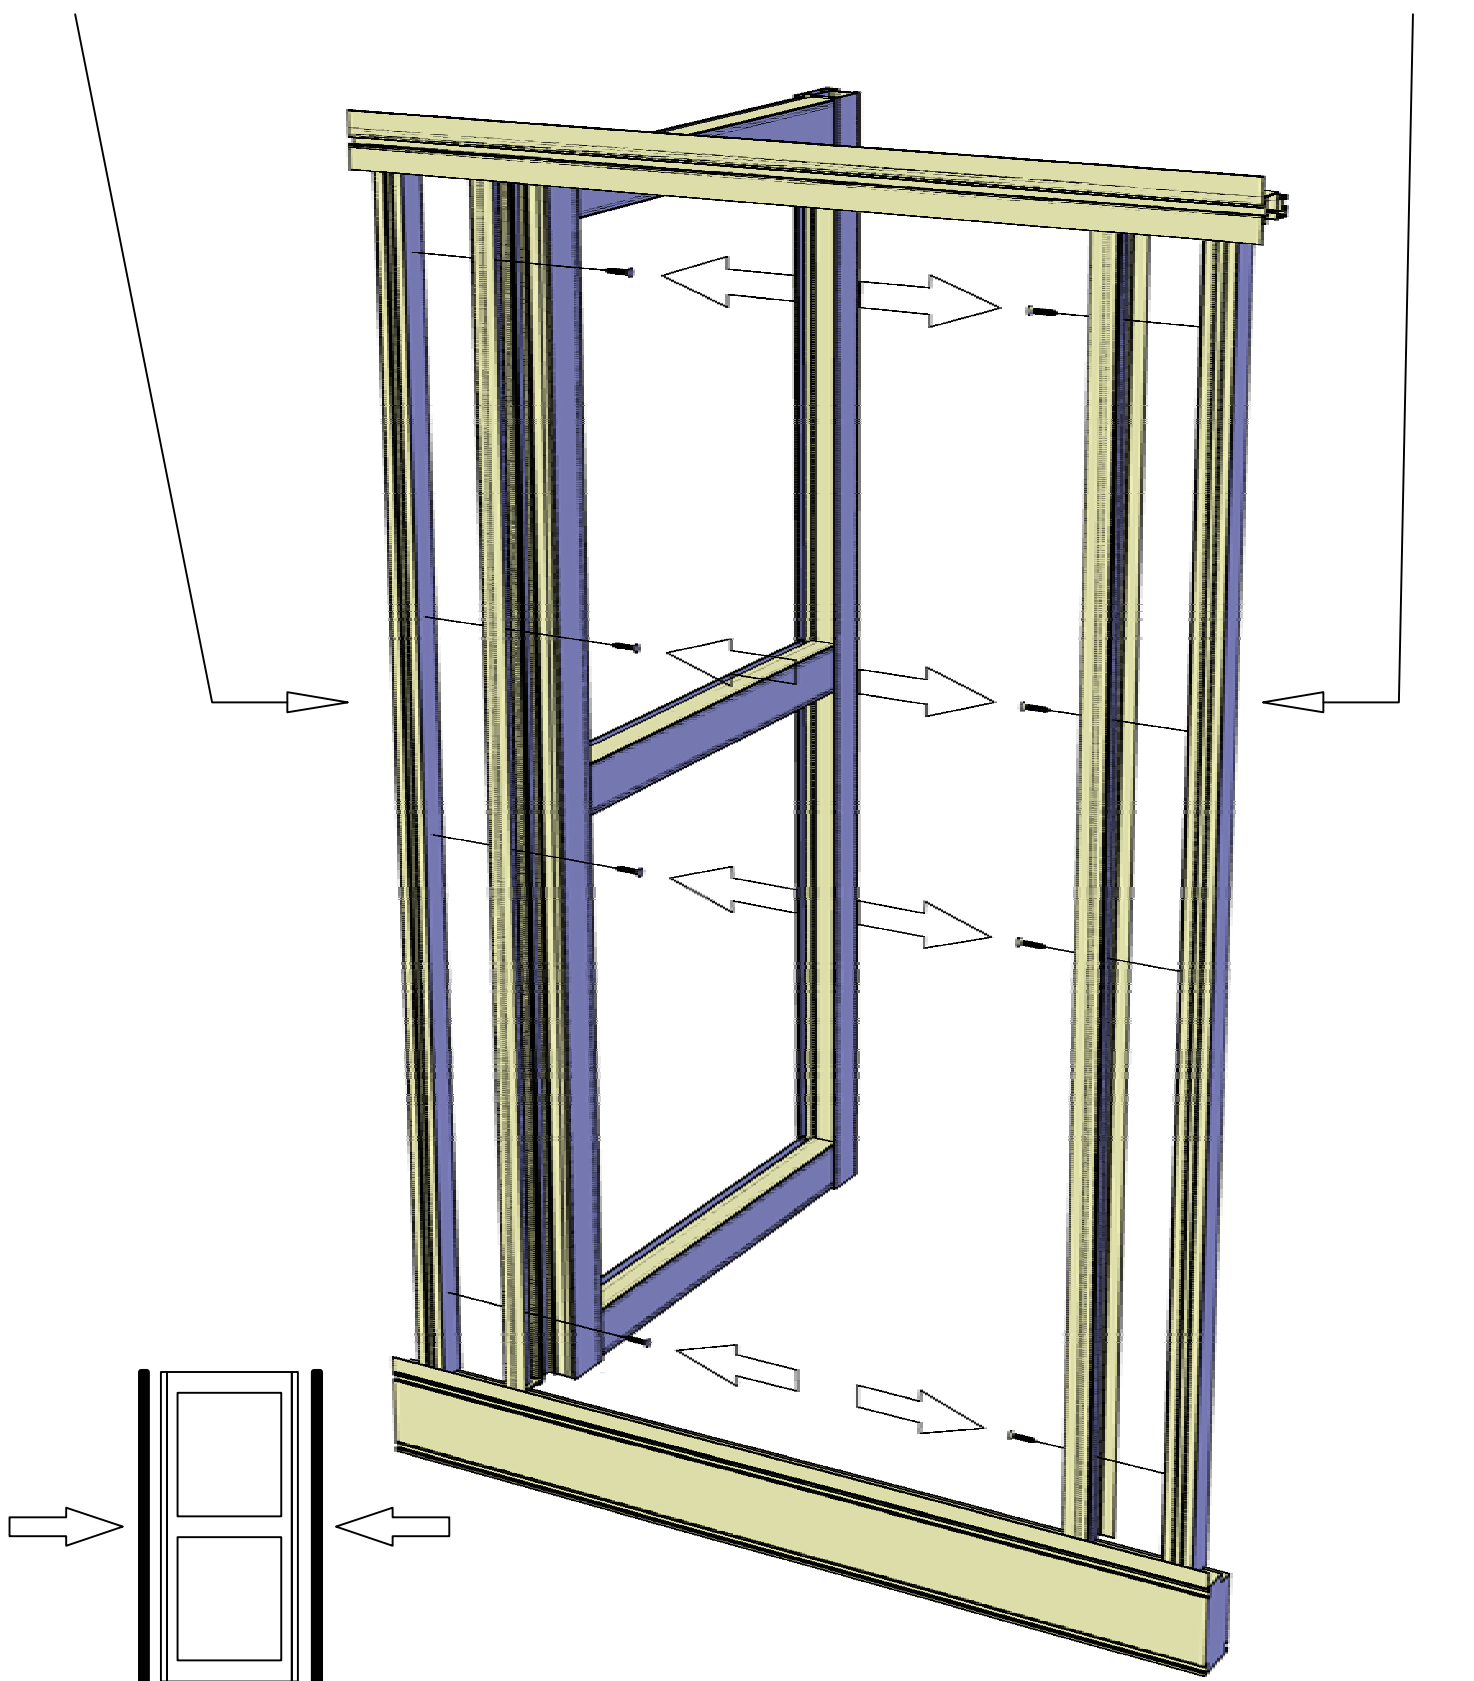

①

②

③

④

Dakraam-Lucarne-Dachfenster-Roofwindow-Tagvindue
Takluke-Takfönster-Finestra del tetto

RUBBER E400330

DA1

DA2

DA4

Draaideur - Porte Tournante - Drehtür - Turning door
Hengslet dør - Slagdörr - Porta a battente

22 X

4.8 X 70

M8 x 35

DD4 WALL

24 X

! OPTION !

4 X

Uitzetraam - Fenêtre Basculante - Aufstellfenster - Tophangwindow
Tophængslet vindu - Topphængt sidofönster - Finestra basculante - Tophægt vindue

Zaibak-Bac de Culture-Kulturkübel-Seedbed-Blomsterbakke Dyrkningskasse-Såbädd-Bancale da semina