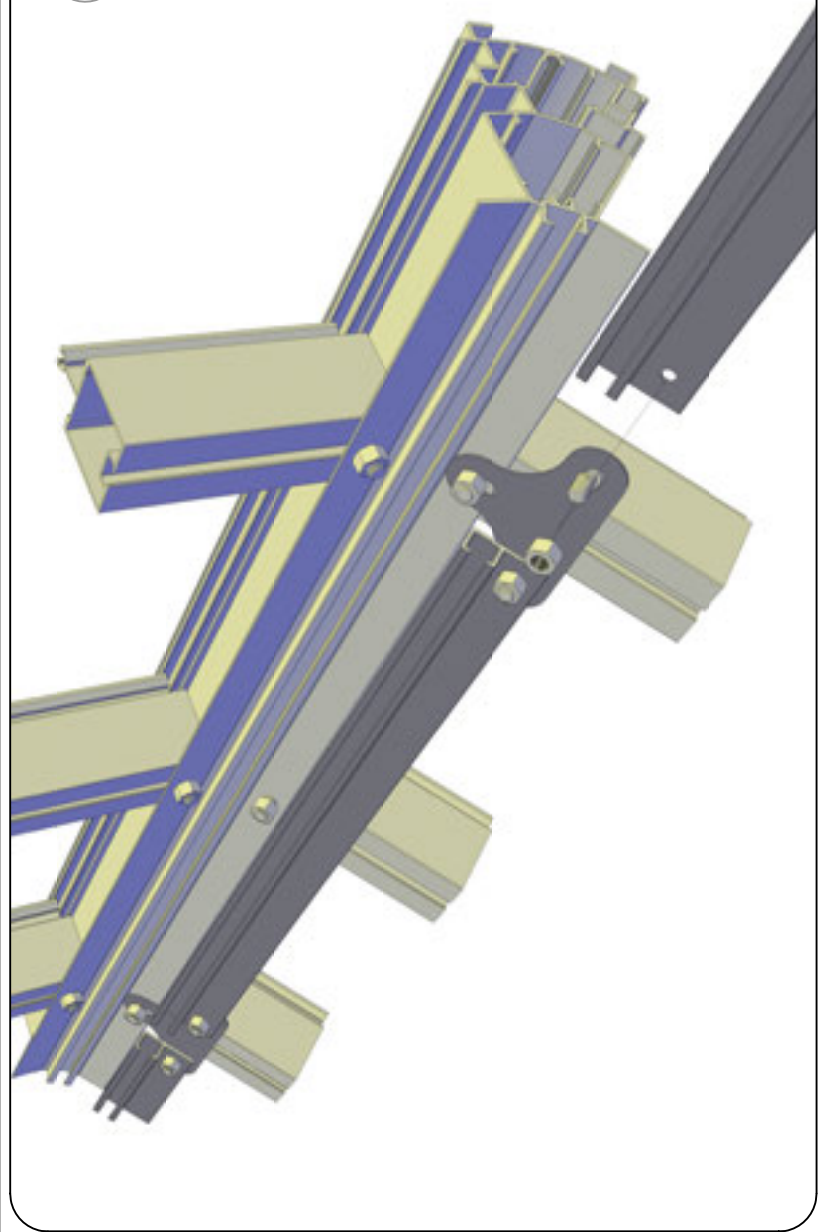

4 X

Uitzetraam - Fenêtre Basculante - Aufstellfenster - Tophangwindow
Tophængslet vindu - Topphængt sidofönster - Finestra basculante - Tophægt vindue

Zaibak-Bac de Culture-Kulturkübel-Seedbed-Blomsterbakke Dyrkningskasse-Såbädd-Bancale da semina

01

HELIOS
ARCADIA >3,5M

02

03

04

04 alternative

05

Schap - Etapère - Abstellbord - Shelf - Hylde - Hyller - Hyllor - Ripiano di appoggio

Schermdoek - Toile d' ombrage - Strahlenschütz - Sunscreen
 Solskærm-Solskjerm-Telo ombreggiante scorrevole - Skuggväv

01

02

TYPE	
	60
	60
	2 X 1440

03

04

SD1