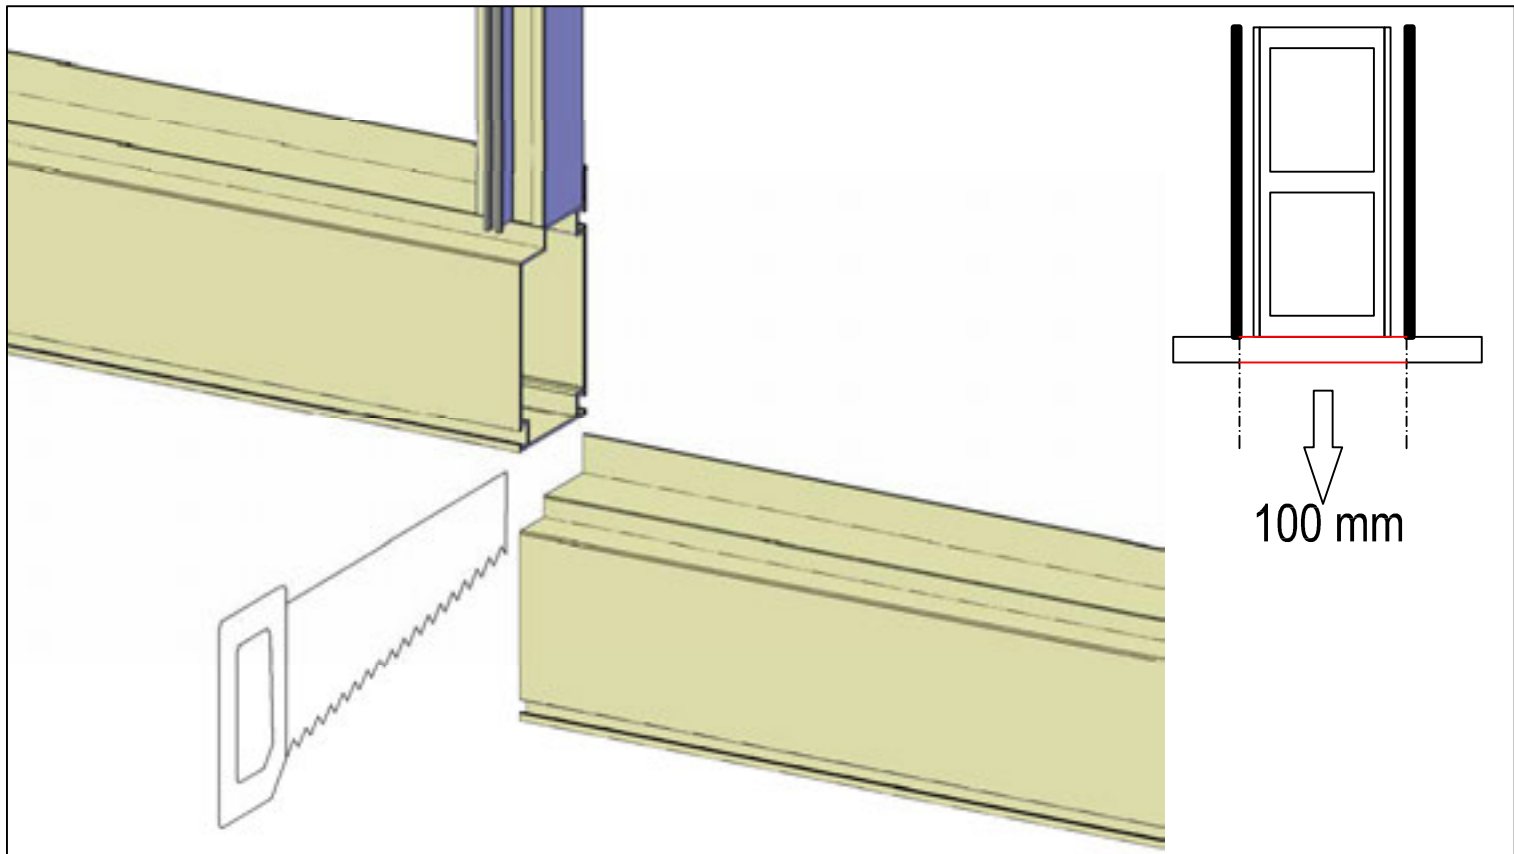

DA4

Draaideur - Porte Tournante - Drehtür - Turning door
Hengslet dør - Slagdörr - Porta a battente

22 X

4.8 X 70

M8 x 35

DD4 WALL

24 X

! OPTION !