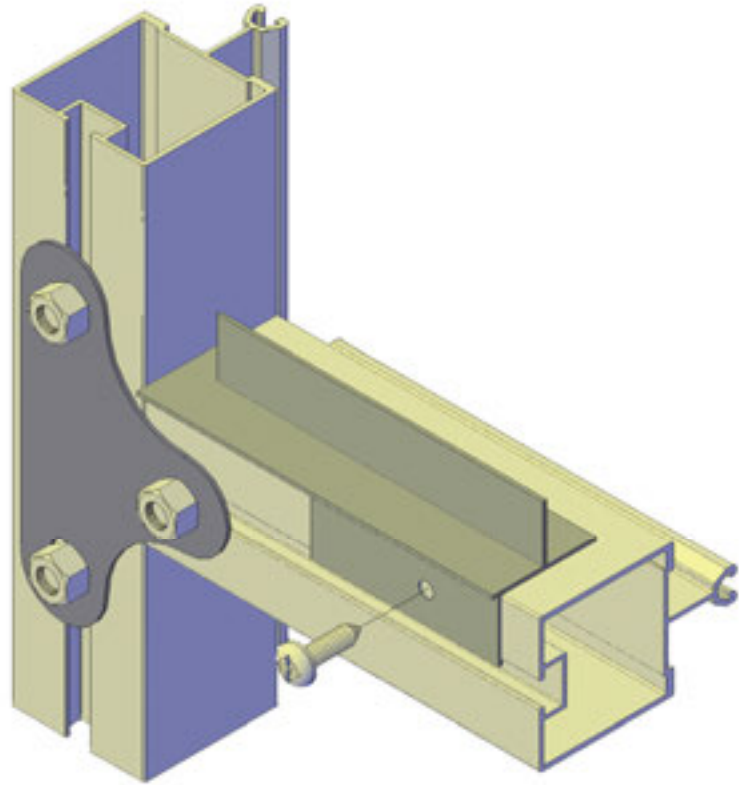

Schuifdeur-Porte Coulissante-Schiebetür-Sliding door
Skydedør-Skyvedør-Skuggväv-Porta scorrevole-Skjutdörr

S OPTION

Lammelenraam - Lamellenfenster - Louvre vent
Lamellfenster - Louvre

Lammelenraam - Lamellenfenster - Louvre vent - Lamellfenster - Louvre

①

②

③

④

Dakraam-Lucarne-Dachfenster-Roofwindow-Tagvindue
Takluke-Takfönster-Finestra del tetto

RUBBER E400330

DA1

DA2

DA4

Draaideur - Porte Tournante - Drehtür - Turning door
Hengslet dør - Slagdörr - Porta a battente

22 X

4.8 X 70

M8 x 35

DD4 WALL

24 X

! OPTION !