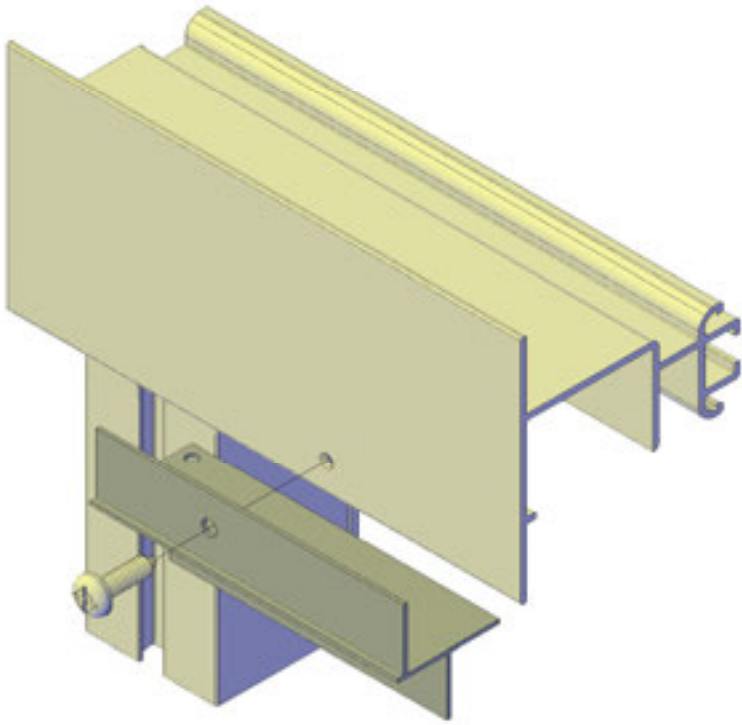

Schuifdeur-Porte Coulissante-Schiebetür-Sliding door
Skydedør-Skyvedør-Skuggväv-Porta scorrevole-Skjutdörr

S OPTION

Lammelenraam - Lamellenfenster - Louvre vent
Lamellfenster - Louvre

Lammelenraam - Lamellenfenster - Louvre vent - Lamellfenster - Louvre

①

②

③

④

Dakraam-Lucarne-Dachfenster-Roofwindow-Tagvindue
Takluke-Takfönster-Finestra del tetto

RUBBER E400330

DA1

DA2

DA4

Draaideur - Porte Tournante - Drehtür - Turning door
Hengslet dør - Slagdörr - Porta a battente

22 X

4.8 X 70

M8 x 35

DD4 WALL

24 X

! OPTION !