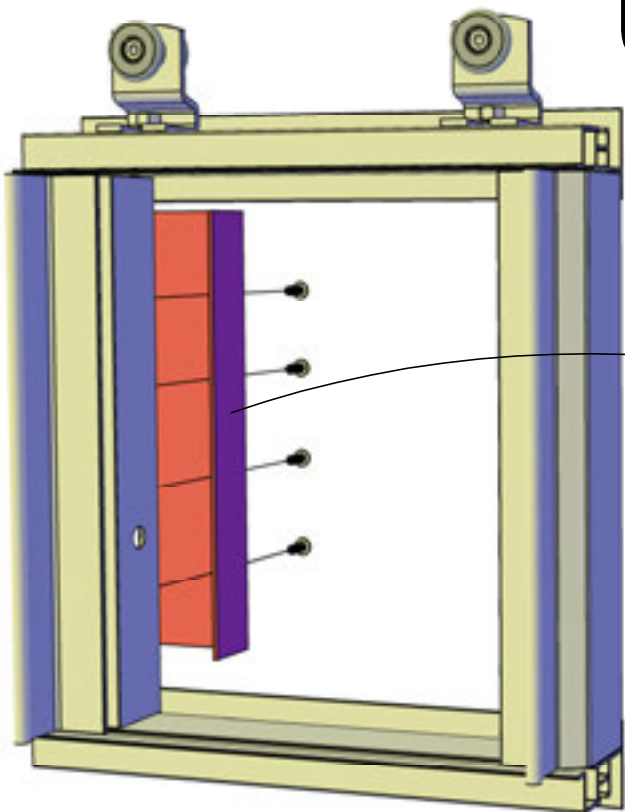

Schuifdeur-Porte Coulissante-Schiebetür-Sliding door
Skydedør-Skyvedør-Skuggväv-Porta scorrevole-Skjutdörr

S OPTION

Lammelenraam - Lamellenfenster - Louvre vent
Lamellfenster - Louvre

Lammelenraam - Lamellenfenster - Louvre vent - Lamellfenster - Louvre

①

②

③

④

Dakraam-Lucarne-Dachfenster-Roofwindow-Tagvindue
Takluke-Takfönster-Finestra del tetto

RUBBER E400330

DA1

DA2

DA4

Draaideur - Porte Tournante - Drehtür - Turning door
Hengslet dør - Slagdörr - Porta a battente

22 X

4.8 X 70

M8 x 35

DD4 WALL

24 X

! OPTION !