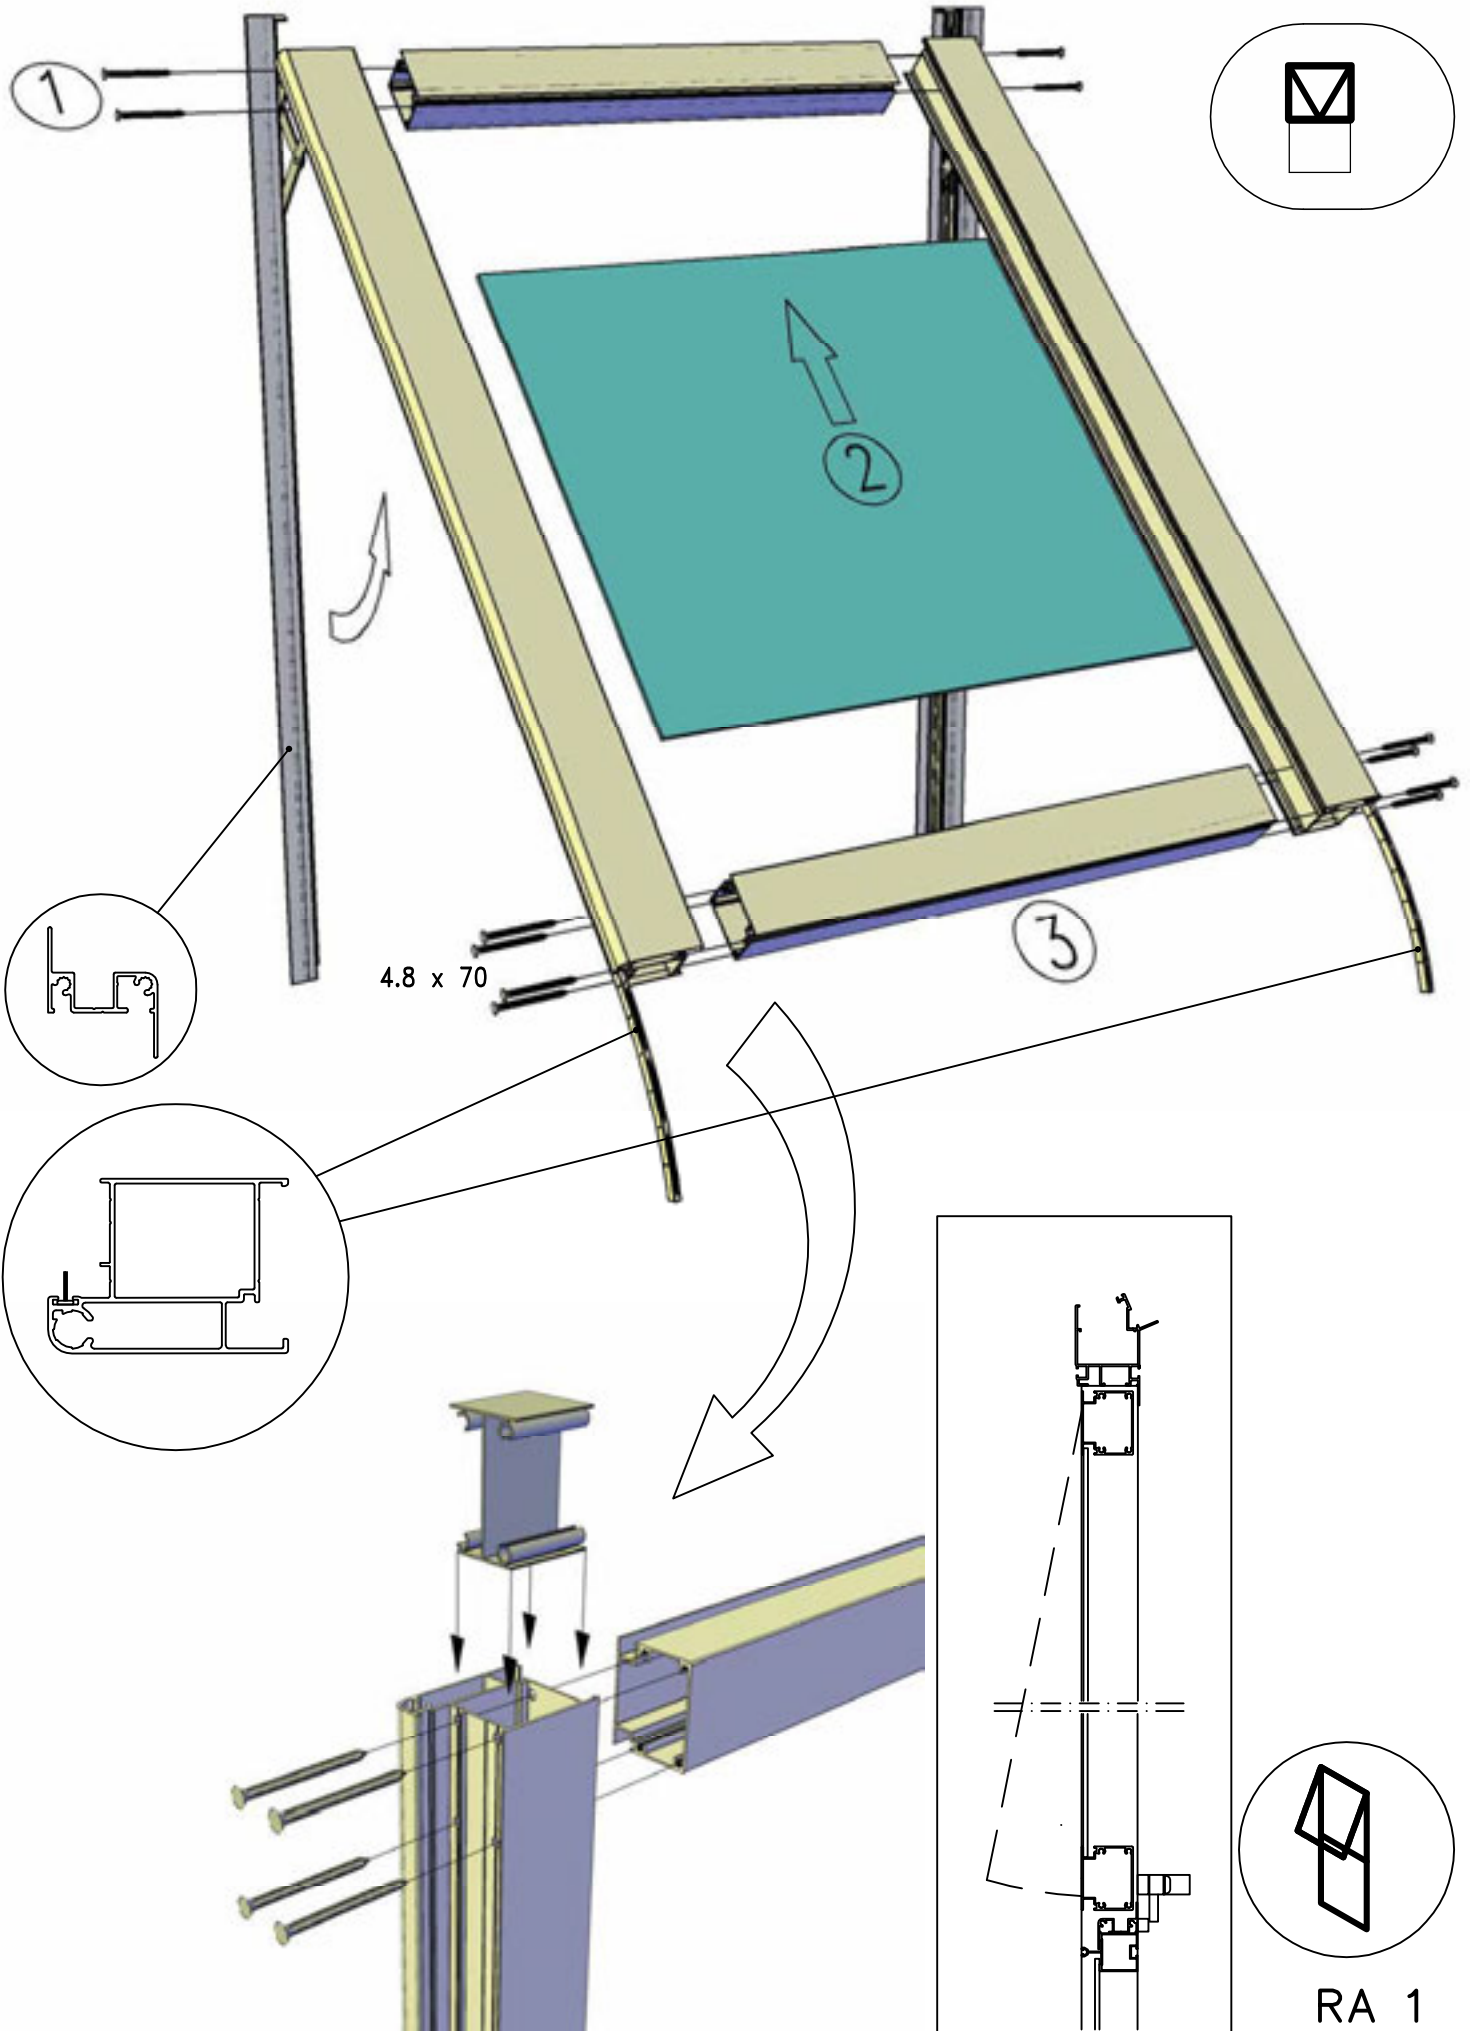

DA4

Draaideur - Porte Tournante - Drehtür - Turning door
Hengslet dør - Slagdörr - Porta a battente

22 X

4.8 X 70

M8 x 35

DD4 WALL

24 X

! OPTION !

4 X

Uitzetraam - Fenêtre Basculante - Aufstellfenster - Tophangwindow
Tophængslet vindu - Topphængt sidofönster - Finestra basculante - Tophægt vindue

Zaibak-Bac de Culture-Kulturkübel-Seedbed-Blomsterbakke Dyrkningskasse-Såbädd-Bancale da semina