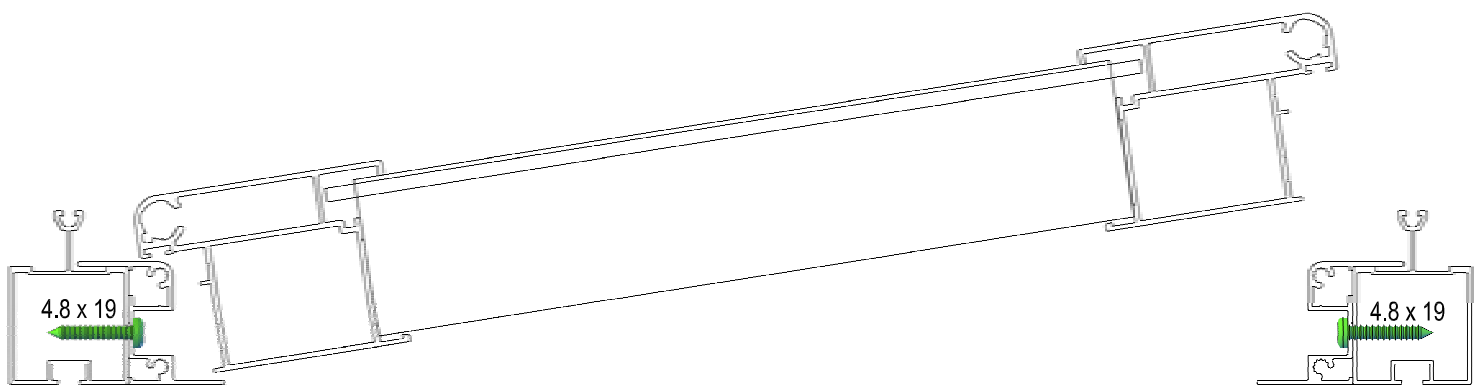

DA4

Draaideur - Porte Tournante - Drehtür - Turning door
Hengslet dør - Slagdörr - Porta a battente

22 X

4.8 X 70

M8 x 35

DD4 WALL

24 X

! OPTION !