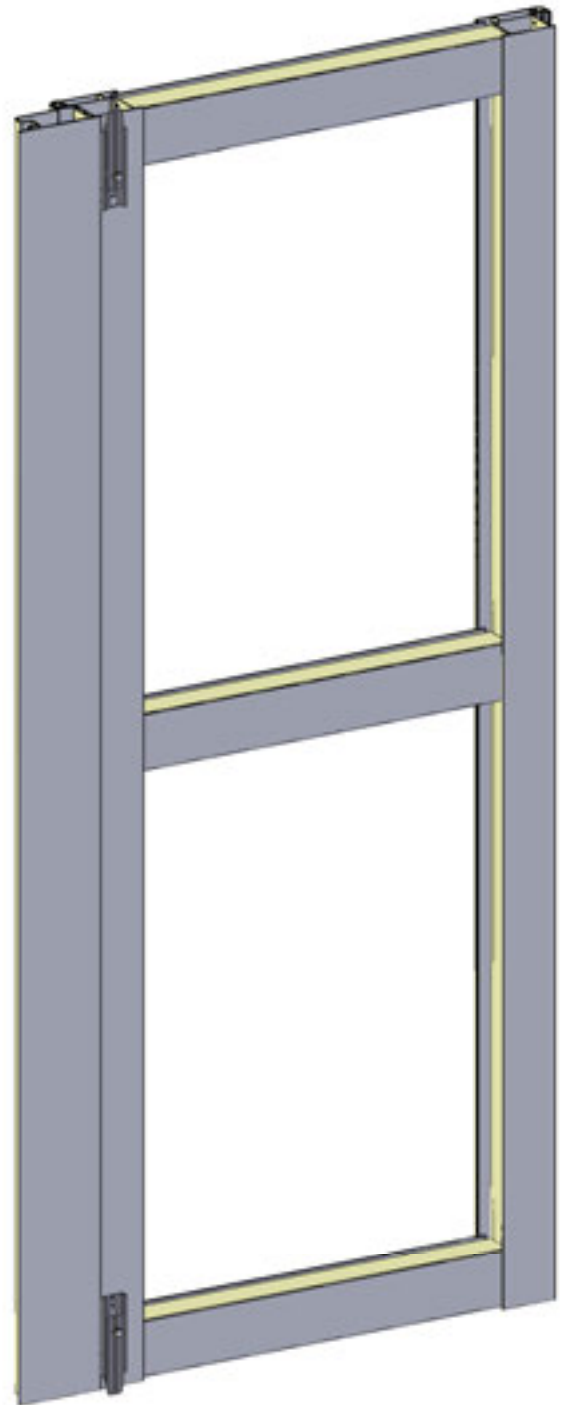

Schuifdeur-Porte Coulissante-Schiebetür-Sliding door
Skydedør-Skyvedør-Skuggväv-Porta scorrevole-Skjutdörr

S OPTION

Lammelenraam - Lamellenfenster - Louvre vent
Lamellfenster - Louvre

Lammelenraam - Lamellenfenster - Louvre vent - Lamellfenster - Louvre

①

②

③

④

Dakraam-Lucarne-Dachfenster-Roofwindow-Tagvindue
Takluke-Takfönster-Finestra del tetto

RUBBER E400330

DA1

DA2

DA4

Draaideur - Porte Tournante - Drehtür - Turning door
Hengslet dør - Slagdörr - Porta a battente

22 X

4.8 X 70

M8 x 35

DD4 WALL

24 X

! OPTION !

4 X

Uitzetraam - Fenêtre Basculante - Aufstellfenster - Tophangwindow
Tophængslet vindu - Topphængt sidofönster - Finestra basculante - Tophægt vindue

Zaibak-Bac de Culture-Kulturkübel-Seedbed-Blomsterbakke Dyrkningskasse-Såbädd-Bancale da semina