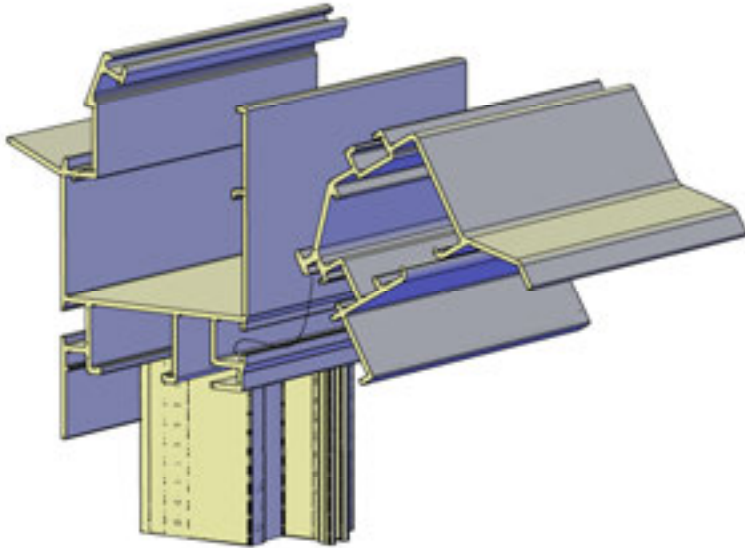

Schuifdeur-Porte Coulissante-Schiebetür-Sliding door
Skydedør-Skyvedør-Skuggväv-Porta scorrevole-Skjutdörr

S OPTION

Lammelenraam - Lamellenfenster - Louvre vent
Lamellfenster - Louvre

Lammelenraam - Lamellenfenster - Louvre vent - Lamellfenster - Louvre

①

②

③

④

Dakraam-Lucarne-Dachfenster-Roofwindow-Tagvindue
Takluke-Takfönster-Finestra del tetto

RUBBER E400330

DA1

DA2

DA4

Draaideur - Porte Tournante - Drehtür - Turning door
Hengslet dør - Slagdörr - Porta a battente

22 X

4.8 X 70

M8 x 35

DD4 WALL

24 X

! OPTION !