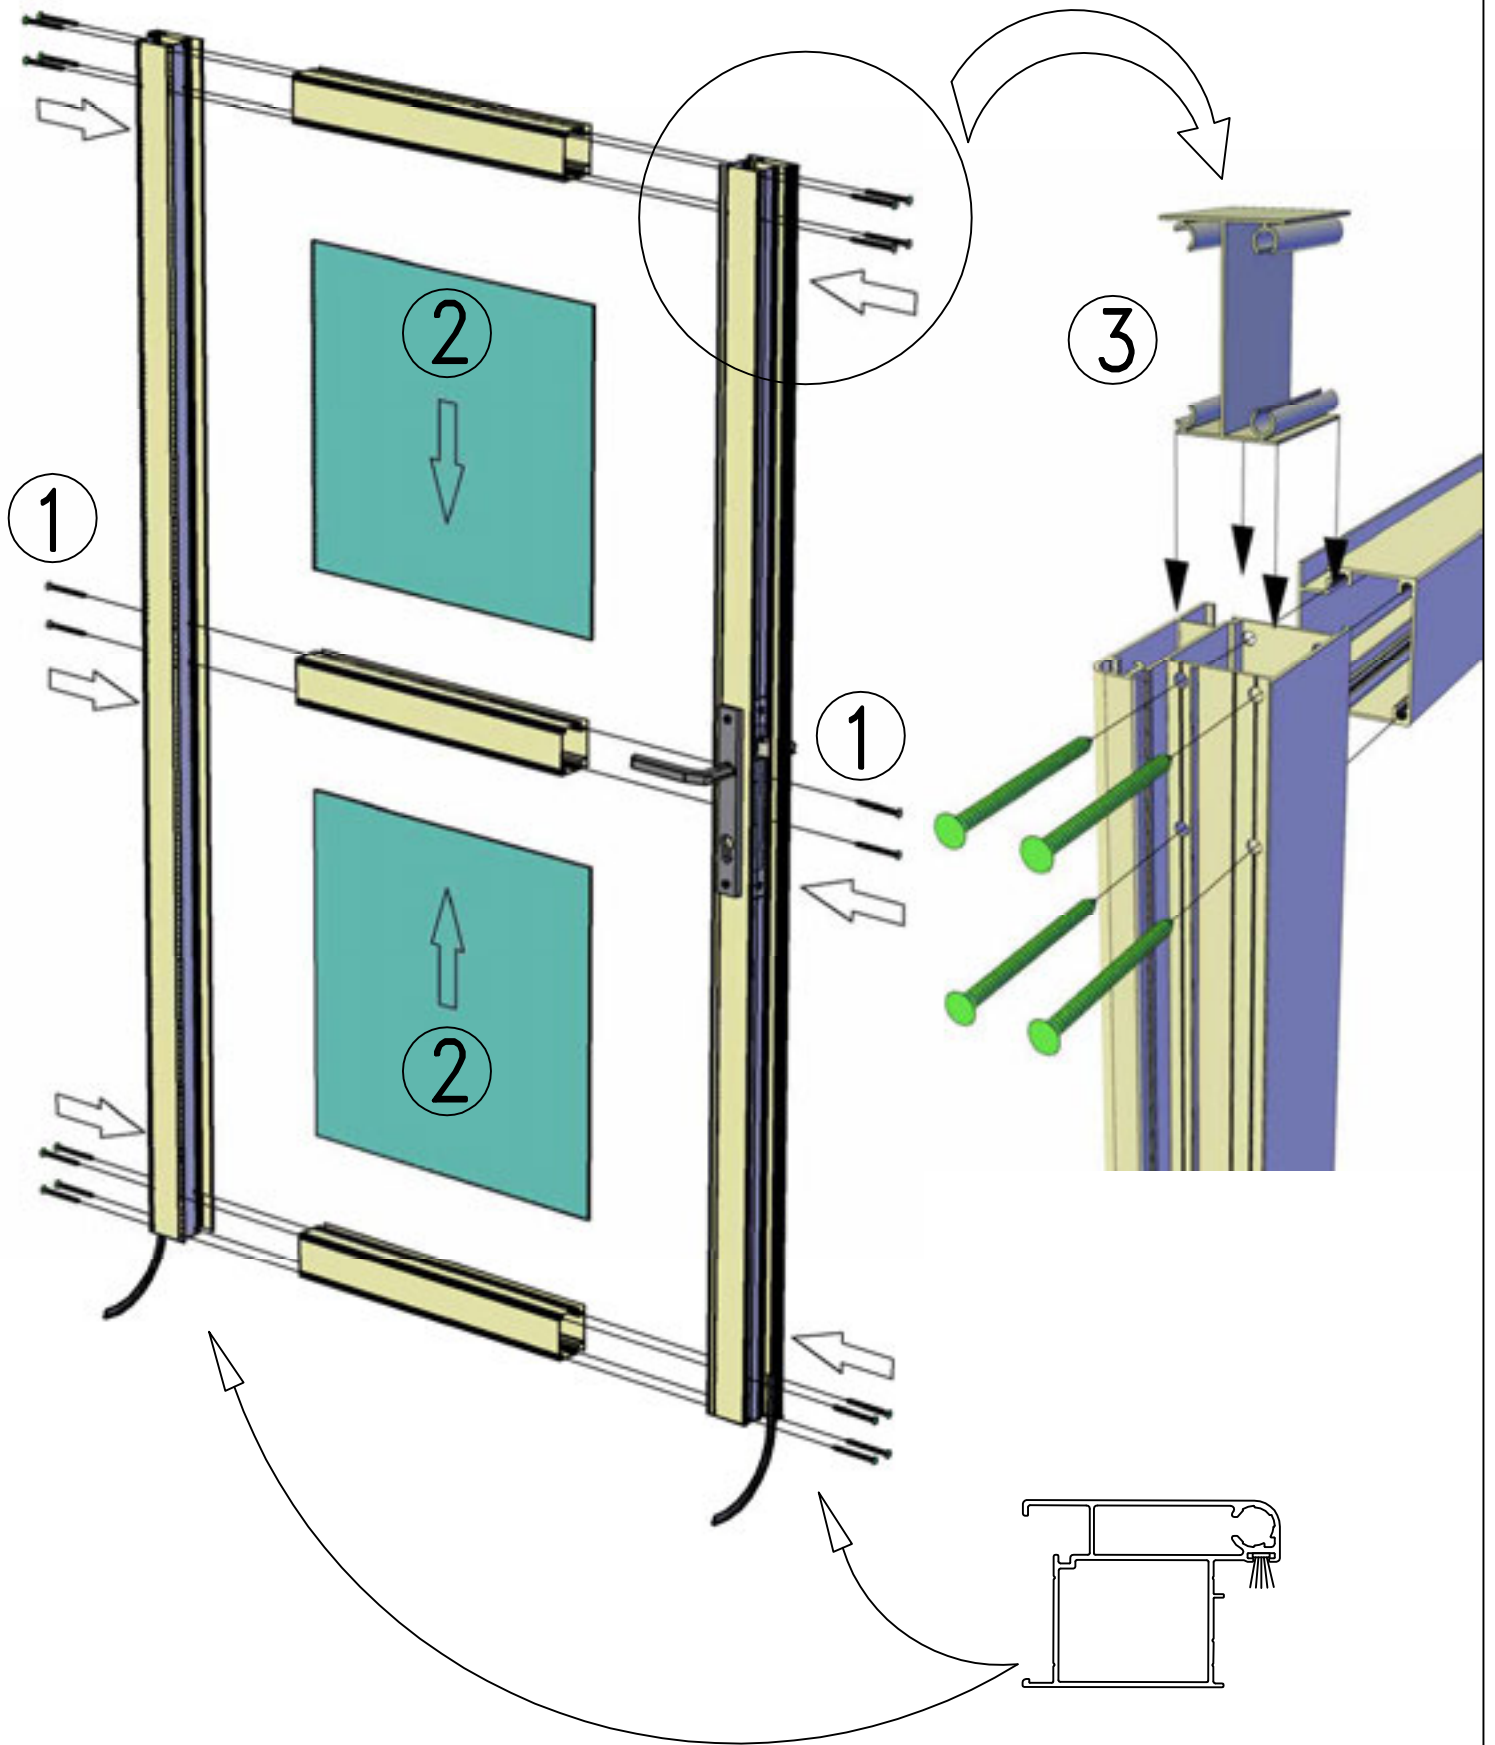

①

②

③

④

Dakraam-Lucarne-Dachfenster-Roofwindow-Tagvindue
Takluke-Takfönster-Finestra del tetto

RUBBER E400330

DA1

DA2

DA4

Draaideur - Porte Tournante - Drehtür - Turning door
Hengslet dør - Slagdörr - Porta a battente

22 X

4.8 X 70

M8 x 35

DD4 WALL

24 X

! OPTION !

4 X

Uitzetraam - Fenêtre Basculante - Aufstellfenster - Tophangwindow
Tophængslet vindu - Topphængt sidofönster - Finestra basculante - Tophægt vindue

Zaibak-Bac de Culture-Kulturkübel-Seedbed-Blomsterbakke Dyrkningskasse-Såbädd-Bancale da semina