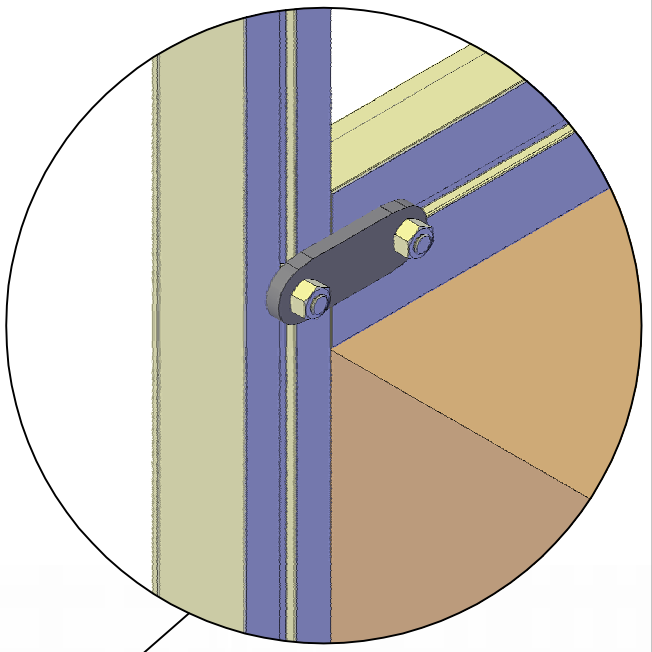

DA4

Draaideur - Porte Tournante - Drehtür - Turning door
Hengslet dør - Slagdörr - Porta a battente

22 X

4.8 X 70

M8 x 35

DD4 WALL

24 X

! OPTION !

4 X

Uitzetraam - Fenêtre Basculante - Aufstellfenster - Tophangwindow
Tophængslet vindu - Topphængt sidofönster - Finestra basculante - Tophægt vindue

Zaibak-Bac de Culture-Kulturkübel-Seedbed-Blomsterbakke Dyrkningskasse-Såbädd-Bancale da semina