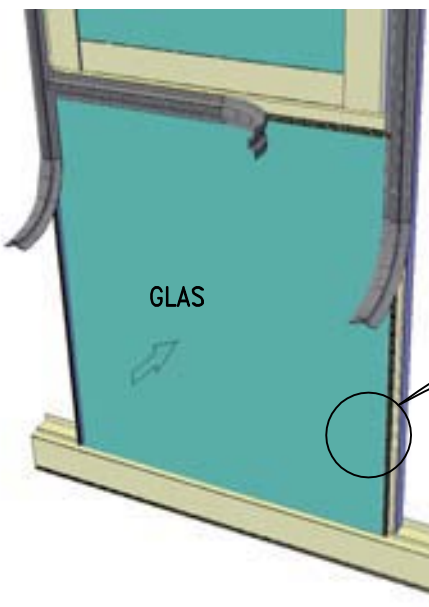

Schuifdeur-Porte Coulissante-Schiebetür-Sliding door
Skydedør-Skyvedør-Skuggväv-Porta scorrevole-Skjutdörr

S OPTION

Lammelenraam - Lamellenfenster - Louvre vent
Lamellfenster - Louvre

Lammelenraam - Lamellenfenster - Louvre vent - Lamellfenster - Louvre

①

②

③

④

Dakraam-Lucarne-Dachfenster-Roofwindow-Tagvindue
Takluke-Takfönster-Finestra del tetto

RUBBER E400330

DA1

DA2

DA4

Draaideur - Porte Tournante - Drehtür - Turning door
Hengslet dør - Slagdörr - Porta a battente

22 X

4.8 X 70

M8 x 35

DD4 WALL

24 X

! OPTION !

4 X

Uitzetraam - Fenêtre Basculante - Aufstellfenster - Tophangwindow
Tophængslet vindu - Topphængt sidofönster - Finestra basculante - Tophægt vindue

Zaibak-Bac de Culture-Kulturkübel-Seedbed-Blomsterbakke Dyrkningskasse-Såbädd-Bancale da semina