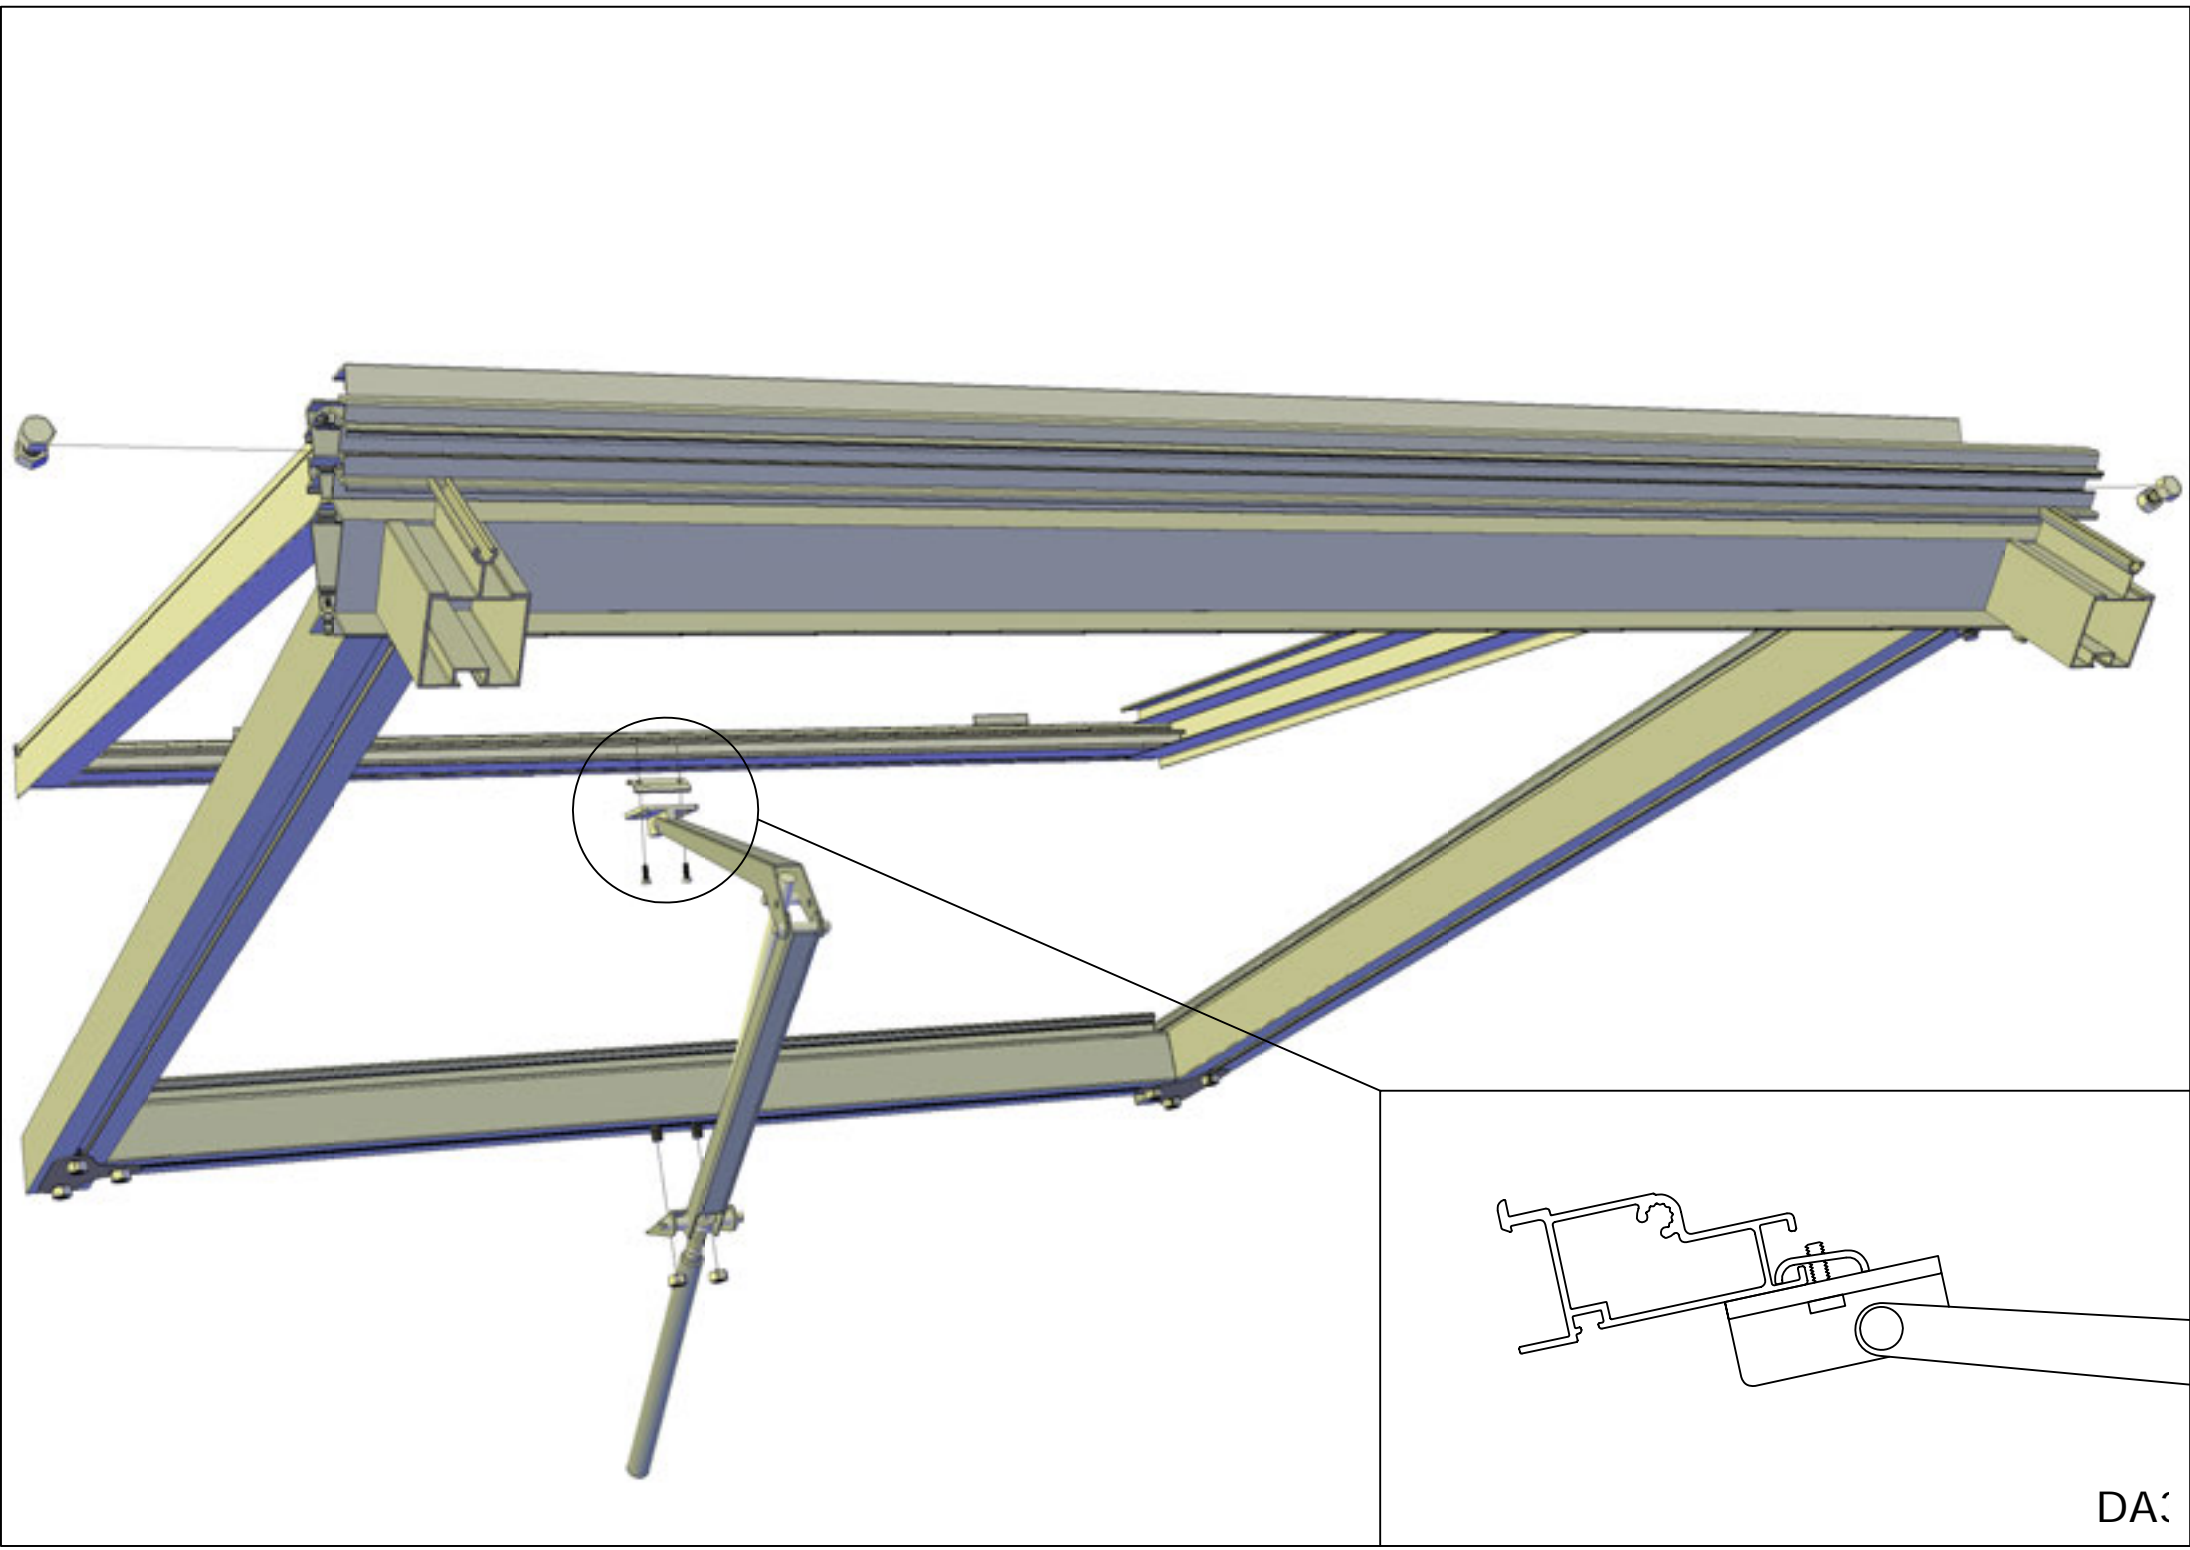

①

②

③

④

Dakraam-Lucarne-Dachfenster-Roofwindow-Tagvindue
Takluke-Takfönster-Finestra del tetto

RUBBER E400330

DA1

DA2

DA4

Draaideur - Porte Tournante - Drehtür - Turning door
Hengslet dør - Slagdörr - Porta a battente

22 X

4.8 X 70

M8 x 35

DD4 WALL

24 X

! OPTION !

Schermdoek - Toile d' ombrage - Strahlenschütz - Sunscreen
 Solskærm-Solskjerm-Telo ombreggiante scorrevole - Skuggväv

01

02

TYPE	
	60
	60
	2 X 1440

03

04

SD1