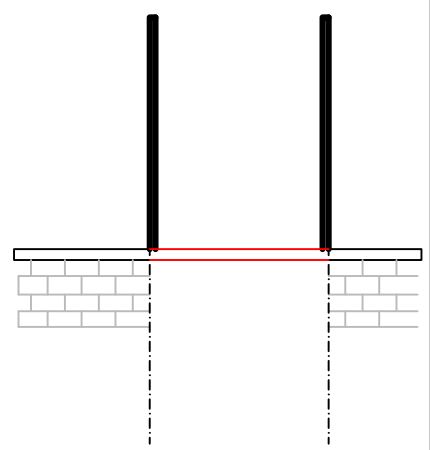

DA4

Draaideur - Porte Tournante - Drehtür - Turning door
Hengslet dør - Slagdörr - Porta a battente

22 X

4.8 X 70

M8 x 35

DD4 WALL

24 X

! OPTION !