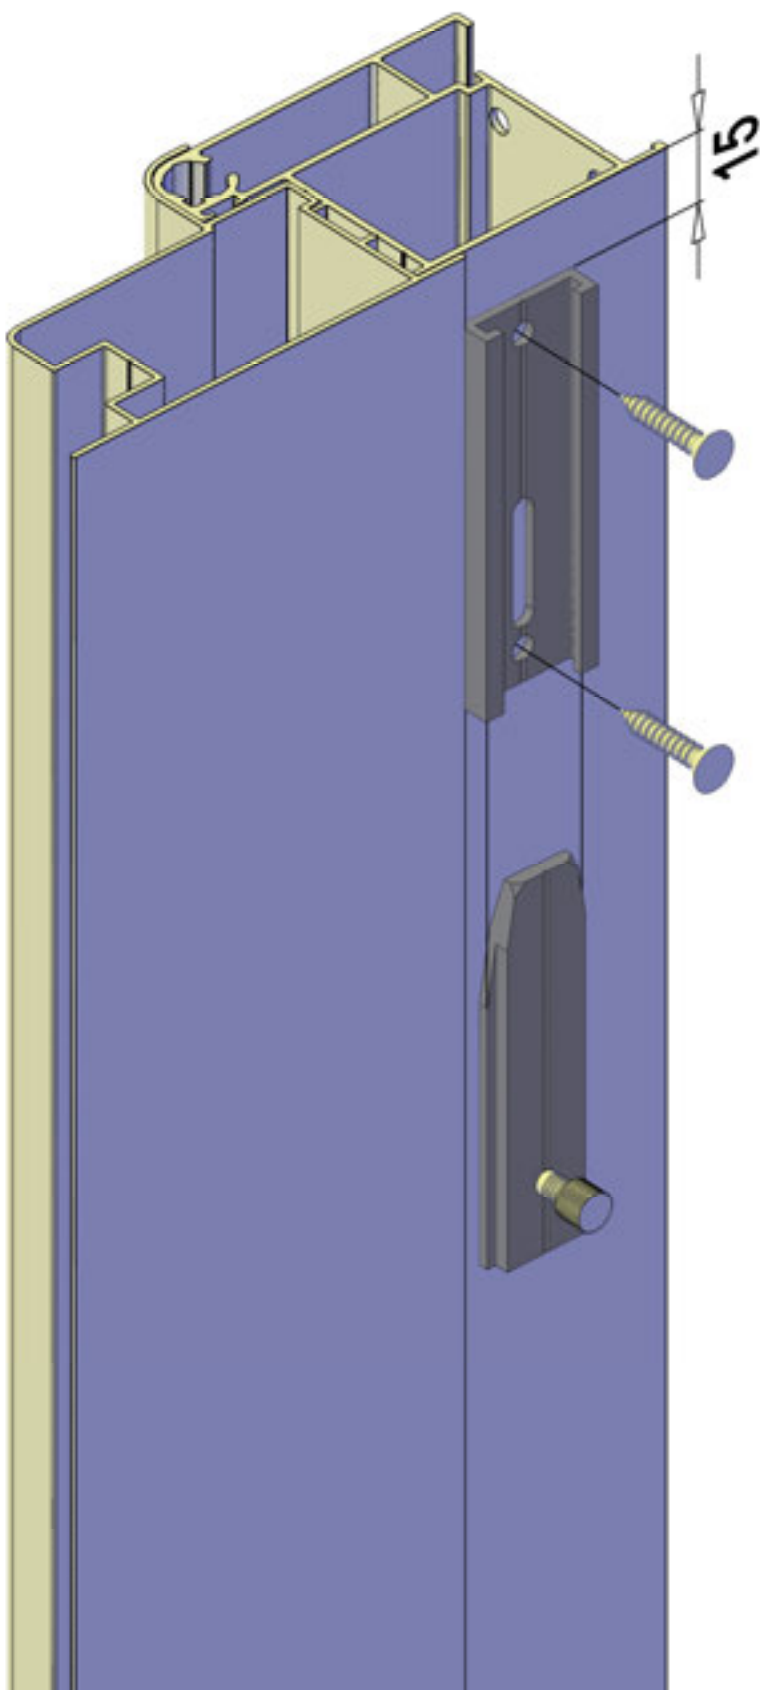

Schuifdeur-Porte Coulissante-Schiebetür-Sliding door
Skydedør-Skyvedør-Skuggväv-Porta scorrevole-Skjutdörr

S OPTION

Lammelenraam - Lamellenfenster - Louvre vent
Lamellfenster - Louvre

Lammelenraam - Lamellenfenster - Louvre vent - Lamellfenster - Louvre

①

②

③

④

Dakraam-Lucarne-Dachfenster-Roofwindow-Tagvindue
Takluke-Takfönster-Finestra del tetto

RUBBER E400330

DA1

DA2

DA4

Draaideur - Porte Tournante - Drehtür - Turning door
Hengslet dør - Slagdörr - Porta a battente

22 X

4.8 X 70

M8 x 35

DD4 WALL

24 X

! OPTION !

4 X

Uitzetraam - Fenêtre Basculante - Aufstellfenster - Tophangwindow
Tophængslet vindu - Topphængt sidofönster - Finestra basculante - Tophægt vindue

Zaibak-Bac de Culture-Kulturkübel-Seedbed-Blomsterbakke Dyrkningskasse-Såbädd-Bancale da semina