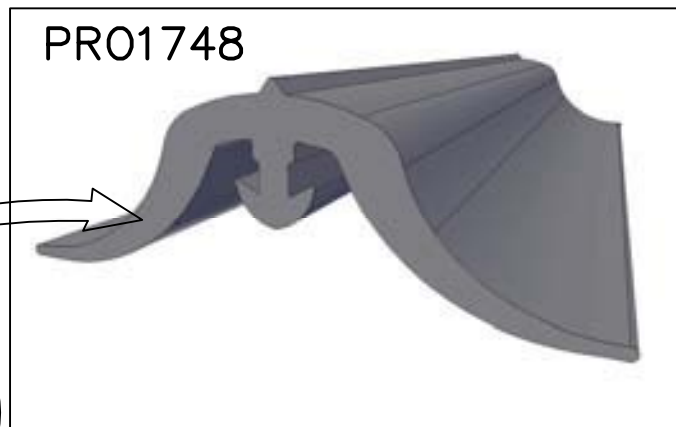

DA4

Draaideur - Porte Tournante - Drehtür - Turning door
Hengslet dør - Slagdörr - Porta a battente

22 X

4.8 X 70

M8 x 35

DD4 WALL

24 X

! OPTION !

4 X

Uitzetraam - Fenêtre Basculante - Aufstellfenster - Tophangwindow
Tophængslet vindu - Topphængt sidofönster - Finestra basculante - Tophægt vindue

Zaibak-Bac de Culture-Kulturkübel-Seedbed-Blomsterbakke Dyrkningskasse-Såbädd-Bancale da semina