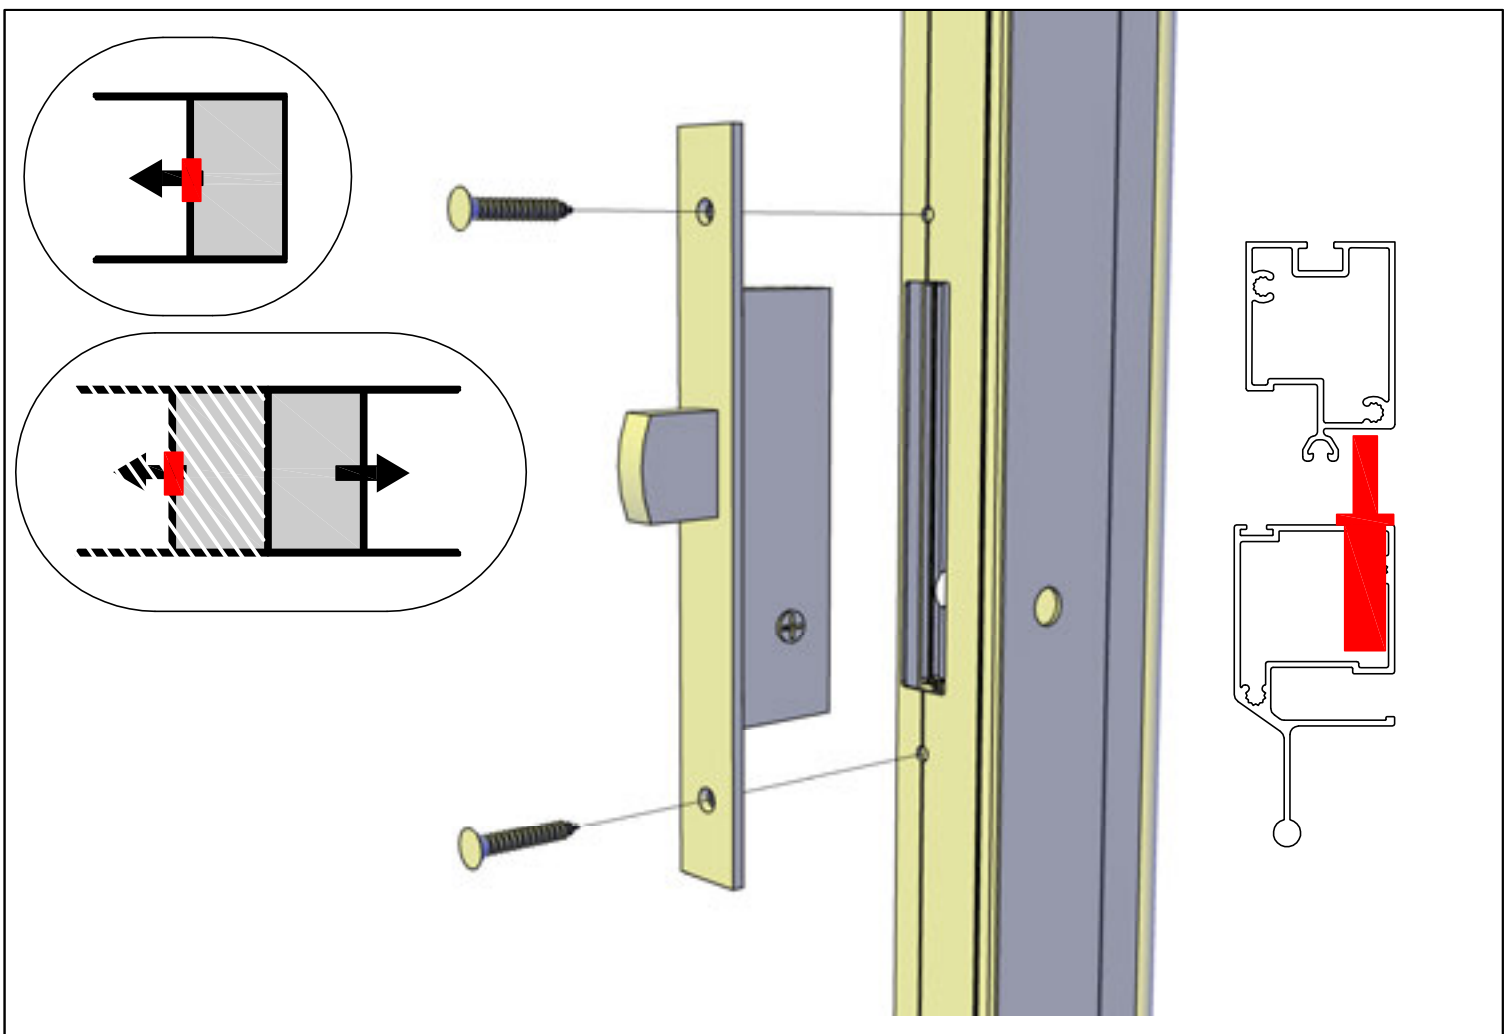

Schuifdeur-Porte Coulissante-Schiebetür-Sliding door
Skydedør-Skyvedør-Skuggväv-Porta scorrevole-Skjutdörr

S OPTION

Lammelenraam - Lamellenfenster - Louvre vent
Lamellfenster - Louvre

Lammelenraam - Lamellenfenster - Louvre vent - Lamellfenster - Louvre

①

②

③

④

Dakraam-Lucarne-Dachfenster-Roofwindow-Tagvindue
Takluke-Takfönster-Finestra del tetto

RUBBER E400330

DA1

DA2

DA4

Draaideur - Porte Tournante - Drehtür - Turning door
Hengslet dør - Slagdörr - Porta a battente

22 X

4.8 X 70

M8 x 35

DD4 WALL

24 X

! OPTION !