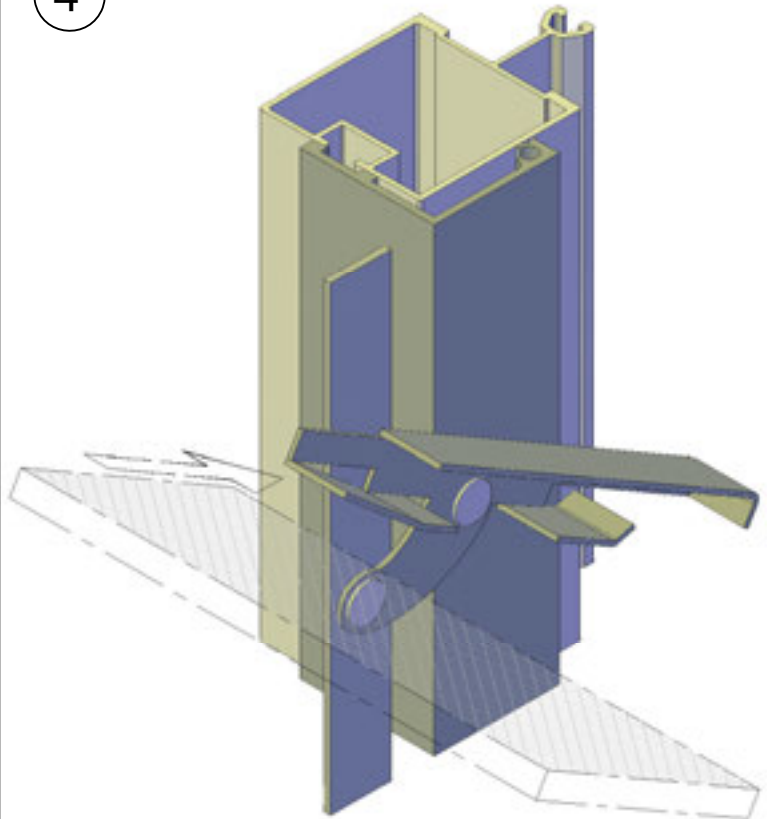

Schuifdeur-Porte Coulissante-Schiebetür-Sliding door
Skydedør-Skyvedør-Skuggväv-Porta scorrevole-Skjutdörr

S OPTION

Lammelenraam - Lamellenfenster - Louvre vent
Lamellfenster - Louvre

Lammelenraam - Lamellenfenster - Louvre vent - Lamellfenster - Louvre

①

②

③

④

Dakraam-Lucarne-Dachfenster-Roofwindow-Tagvindue
Takluke-Takfönster-Finestra del tetto

RUBBER E400330

DA1

DA2

DA4

Draaideur - Porte Tournante - Drehtür - Turning door
Hengslet dør - Slagdörr - Porta a battente

22 X

4.8 X 70

M8 x 35

DD4 WALL

24 X

! OPTION !