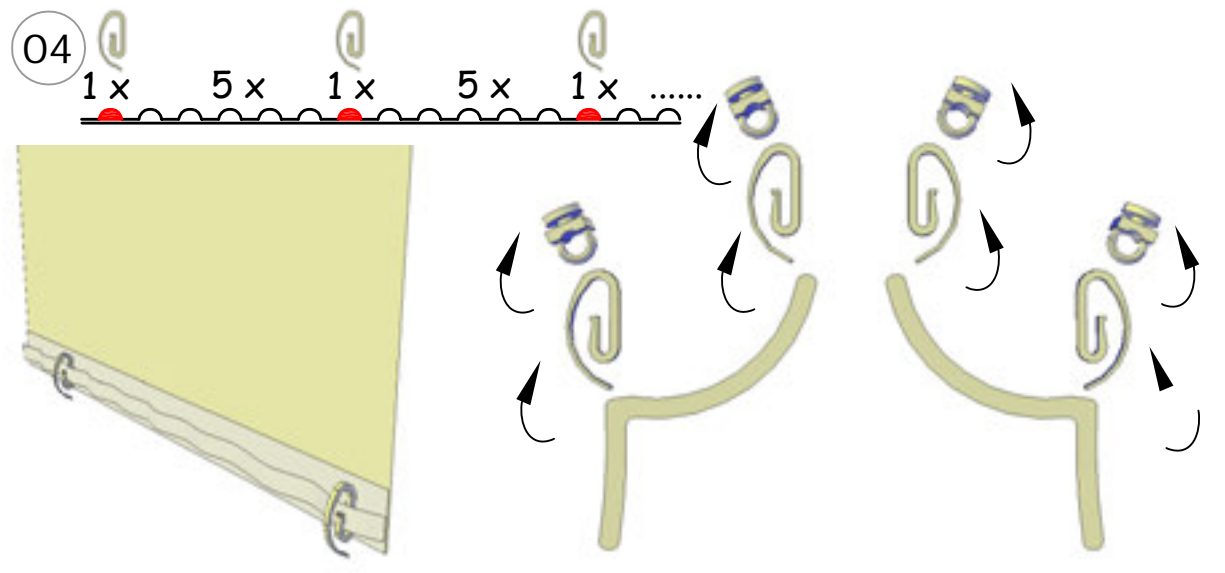

Schermdoek - Toile d' ombrage - Strahlenschütz - Sunscreen
 Solskærm-Solskjerm-Telo ombreggiante scorrevole - Skuggväv

01

02

TYPE	
	60
	60
	2 X 1440

03

04

SD1