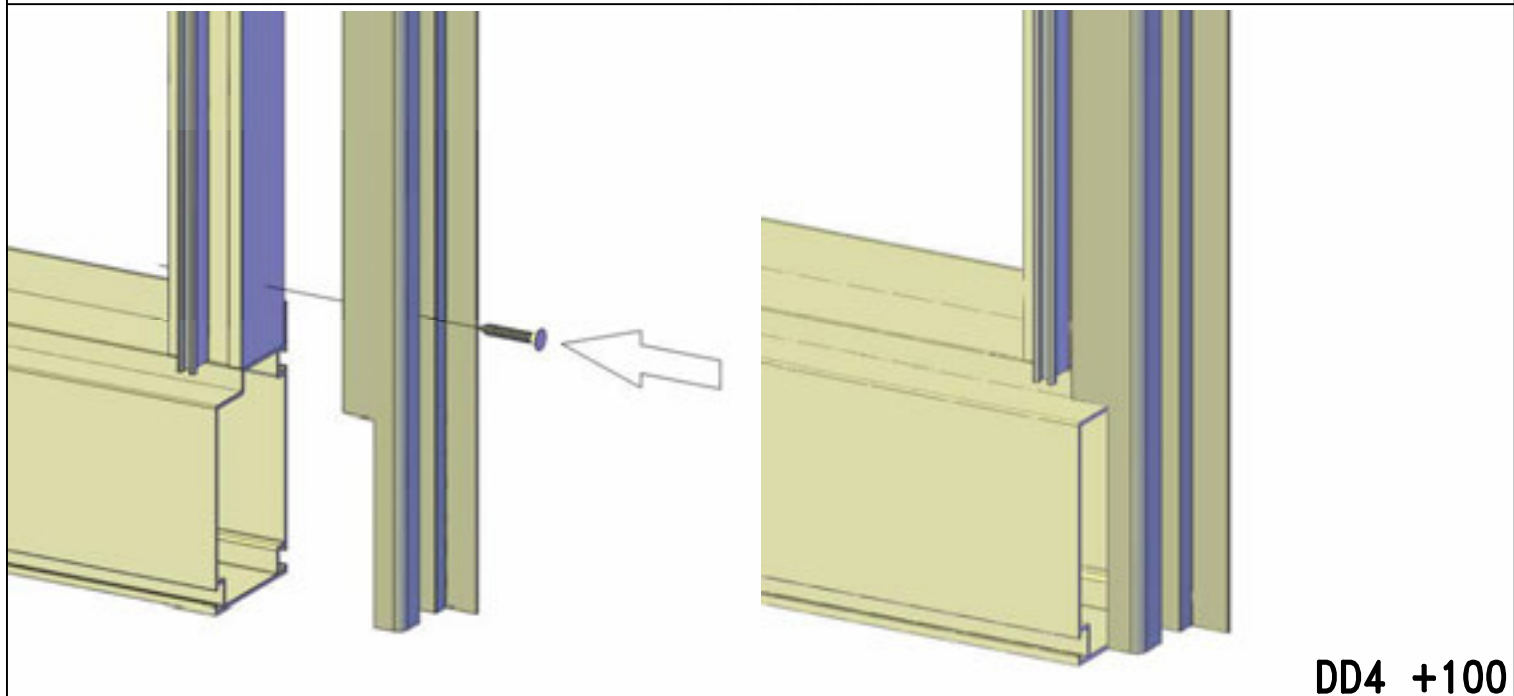

DA4

Draaideur - Porte Tournante - Drehtür - Turning door
Hengslet dør - Slagdörr - Porta a battente

22 X

4.8 X 70

M8 x 35

DD4 WALL

24 X

! OPTION !