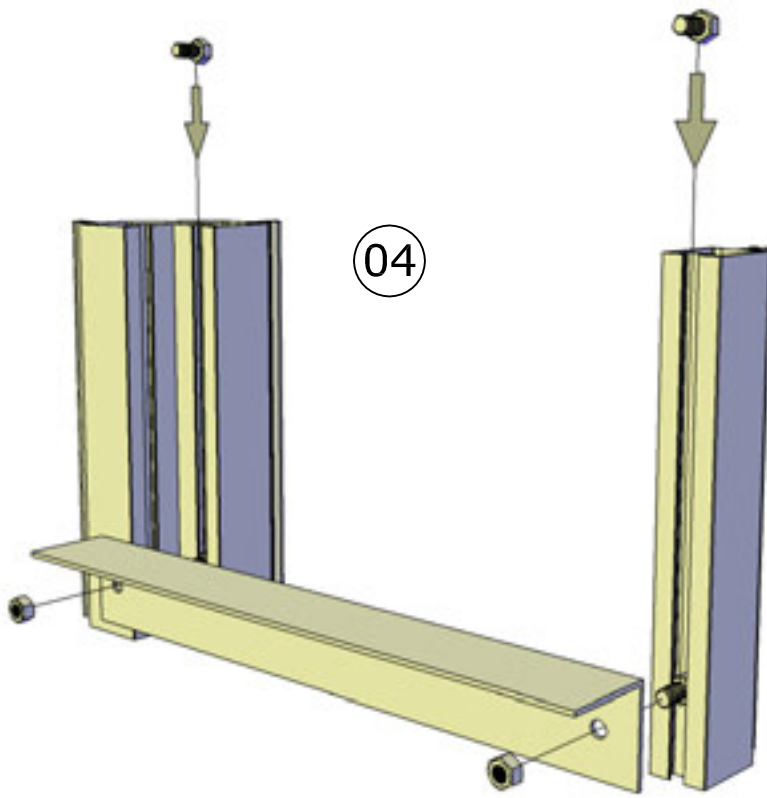

01

HELIOS
ARCADIA >3,5M

02

03

04

04 alternative

05

Schap - Etapère - Abstellbord - Shelf - Hylde - Hyller - Hyllor - Ripiano di appoggio

Schermdoek - Toile d' ombrage - Strahlenschütz - Sunscreen
 Solskærm-Solskjerm-Telo ombreggiante scorrevole - Skuggväv

01

02

TYPE	
	60
	60
	2 X 1440

03

04

SD1