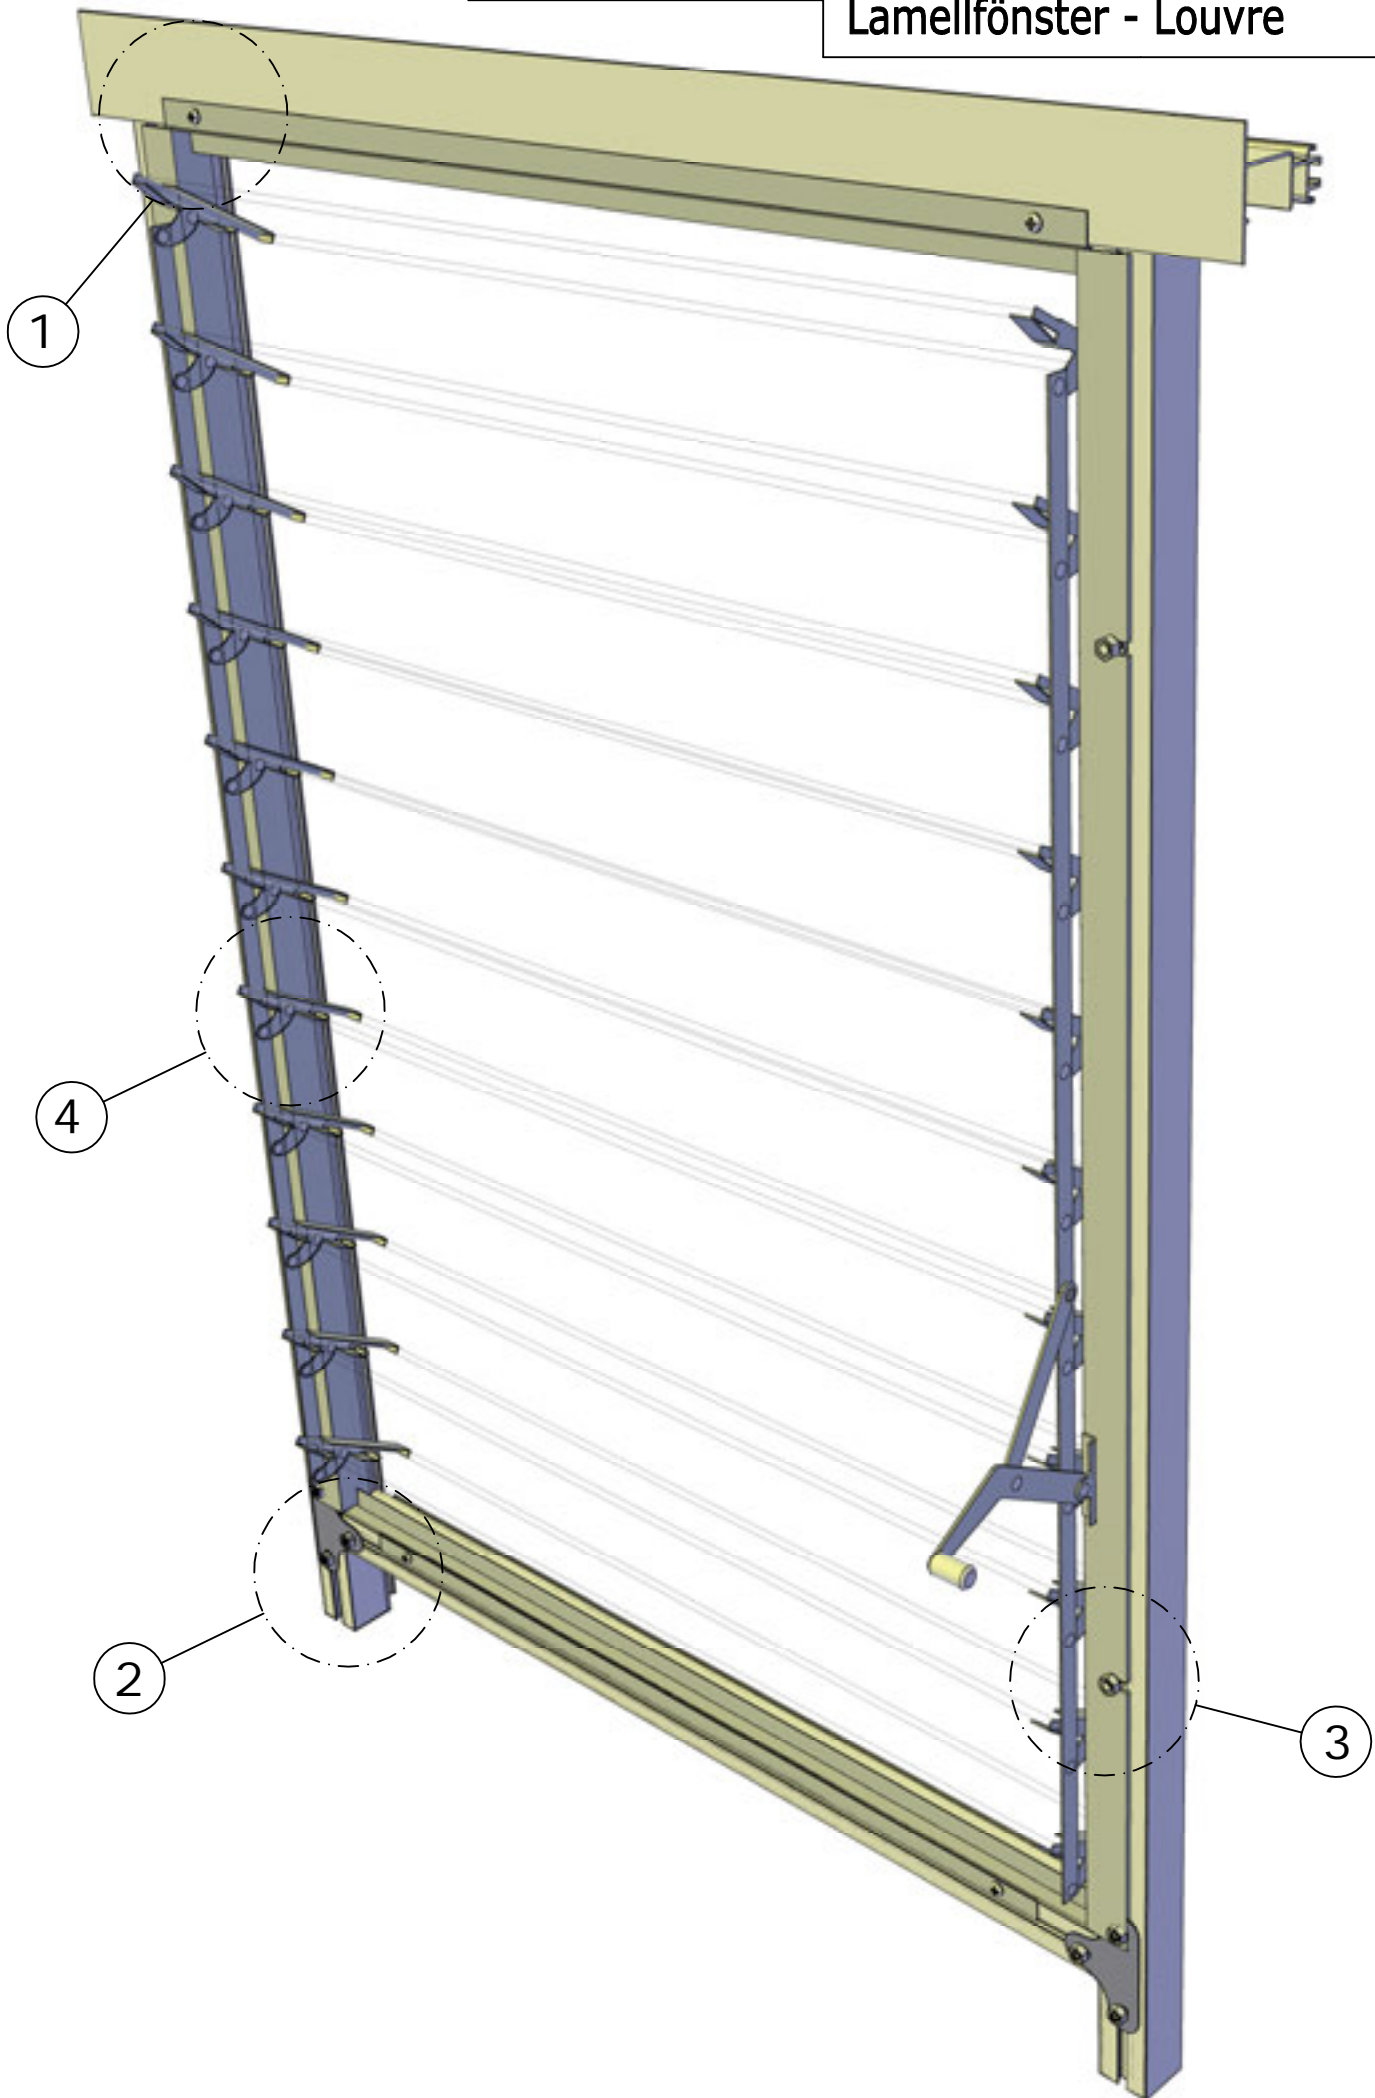

Schuifdeur-Porte Coulissante-Schiebetür-Sliding door
Skydedør-Skyvedør-Skuggväv-Porta scorrevole-Skjutdörr

S OPTION

Lammelenraam - Lamellenfenster - Louvre vent
Lamellfenster - Louvre

Lammelenraam - Lamellenfenster - Louvre vent - Lamellfenster - Louvre

①

②

③

④

Dakraam-Lucarne-Dachfenster-Roofwindow-Tagvindue
Takluke-Takfönster-Finestra del tetto

RUBBER E400330

DA1

DA2

DA4

Draaideur - Porte Tournante - Drehtür - Turning door
Hengslet dør - Slagdörr - Porta a battente

22 X

4.8 X 70

M8 x 35

DD4 WALL

24 X

! OPTION !

4 X

Uitzetraam - Fenêtre Basculante - Aufstellfenster - Tophangwindow
Tophængslet vindu - Topphængt sidofönster - Finestra basculante - Tophægt vindue

Zaibak-Bac de Culture-Kulturkübel-Seedbed-Blomsterbakke Dyrkningskasse-Såbädd-Bancale da semina