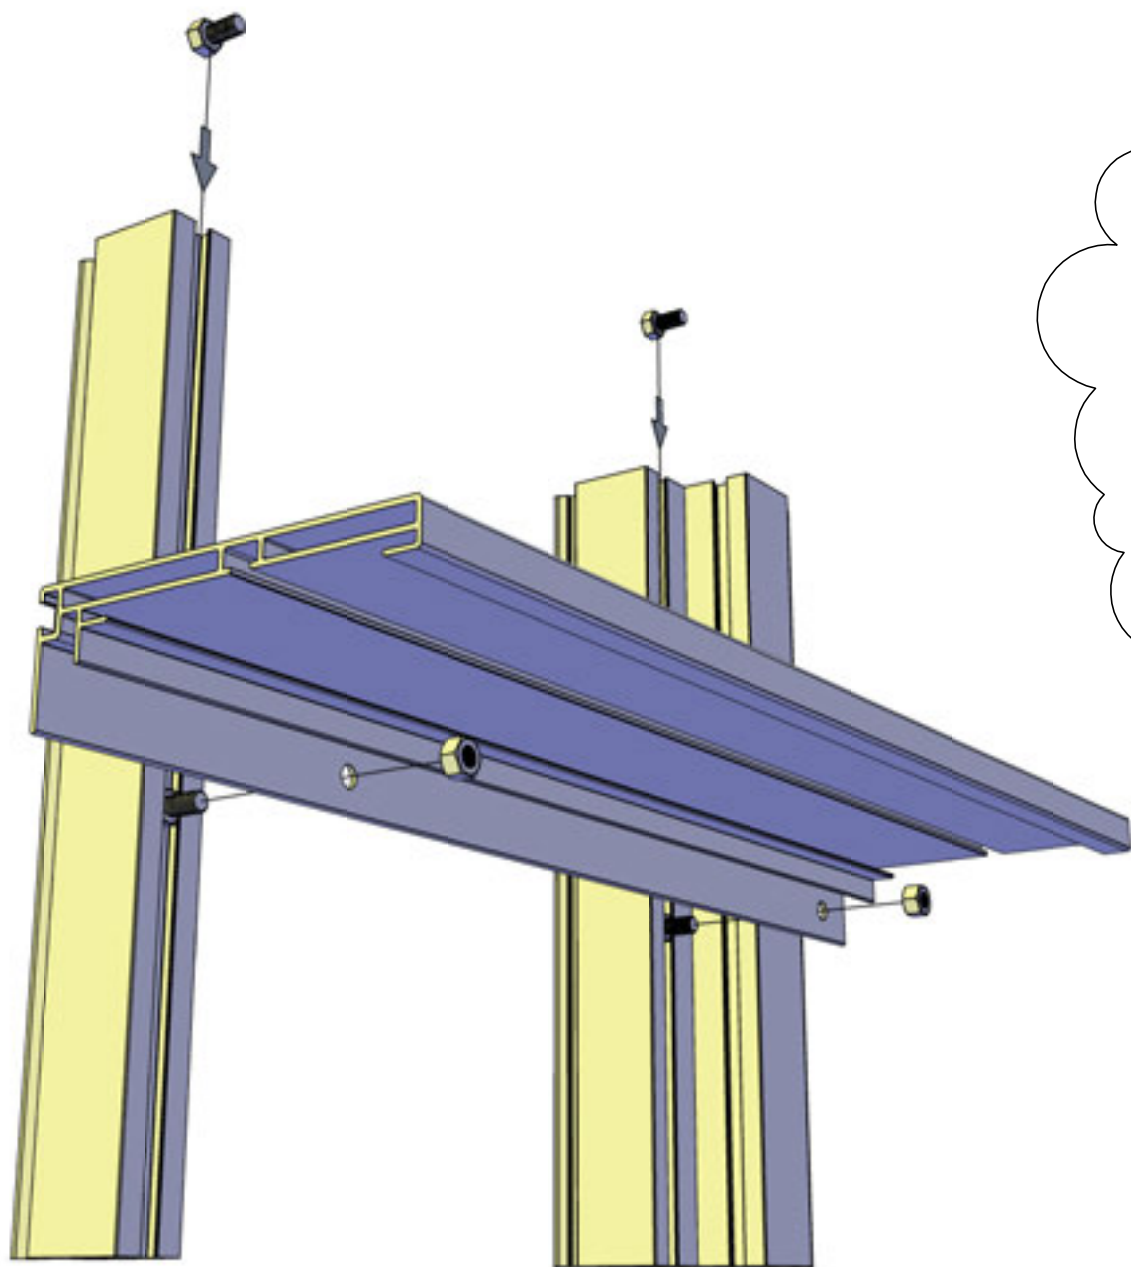

01

HELIOS
ARCADIA >3,5M

02

03

04

04 alternative

05

Schap - Etapère - Abstellbord - Shelf - Hylde - Hyller - Hyllor - Ripiano di appoggio

Schermdoek - Toile d' ombrage - Strahlenschütz - Sunscreen
 Solskærm-Solskjerm-Telo ombreggiante scorrevole - Skuggväv

01

02

TYPE	
	60
	60
	2 X 1440

03

04

SD1