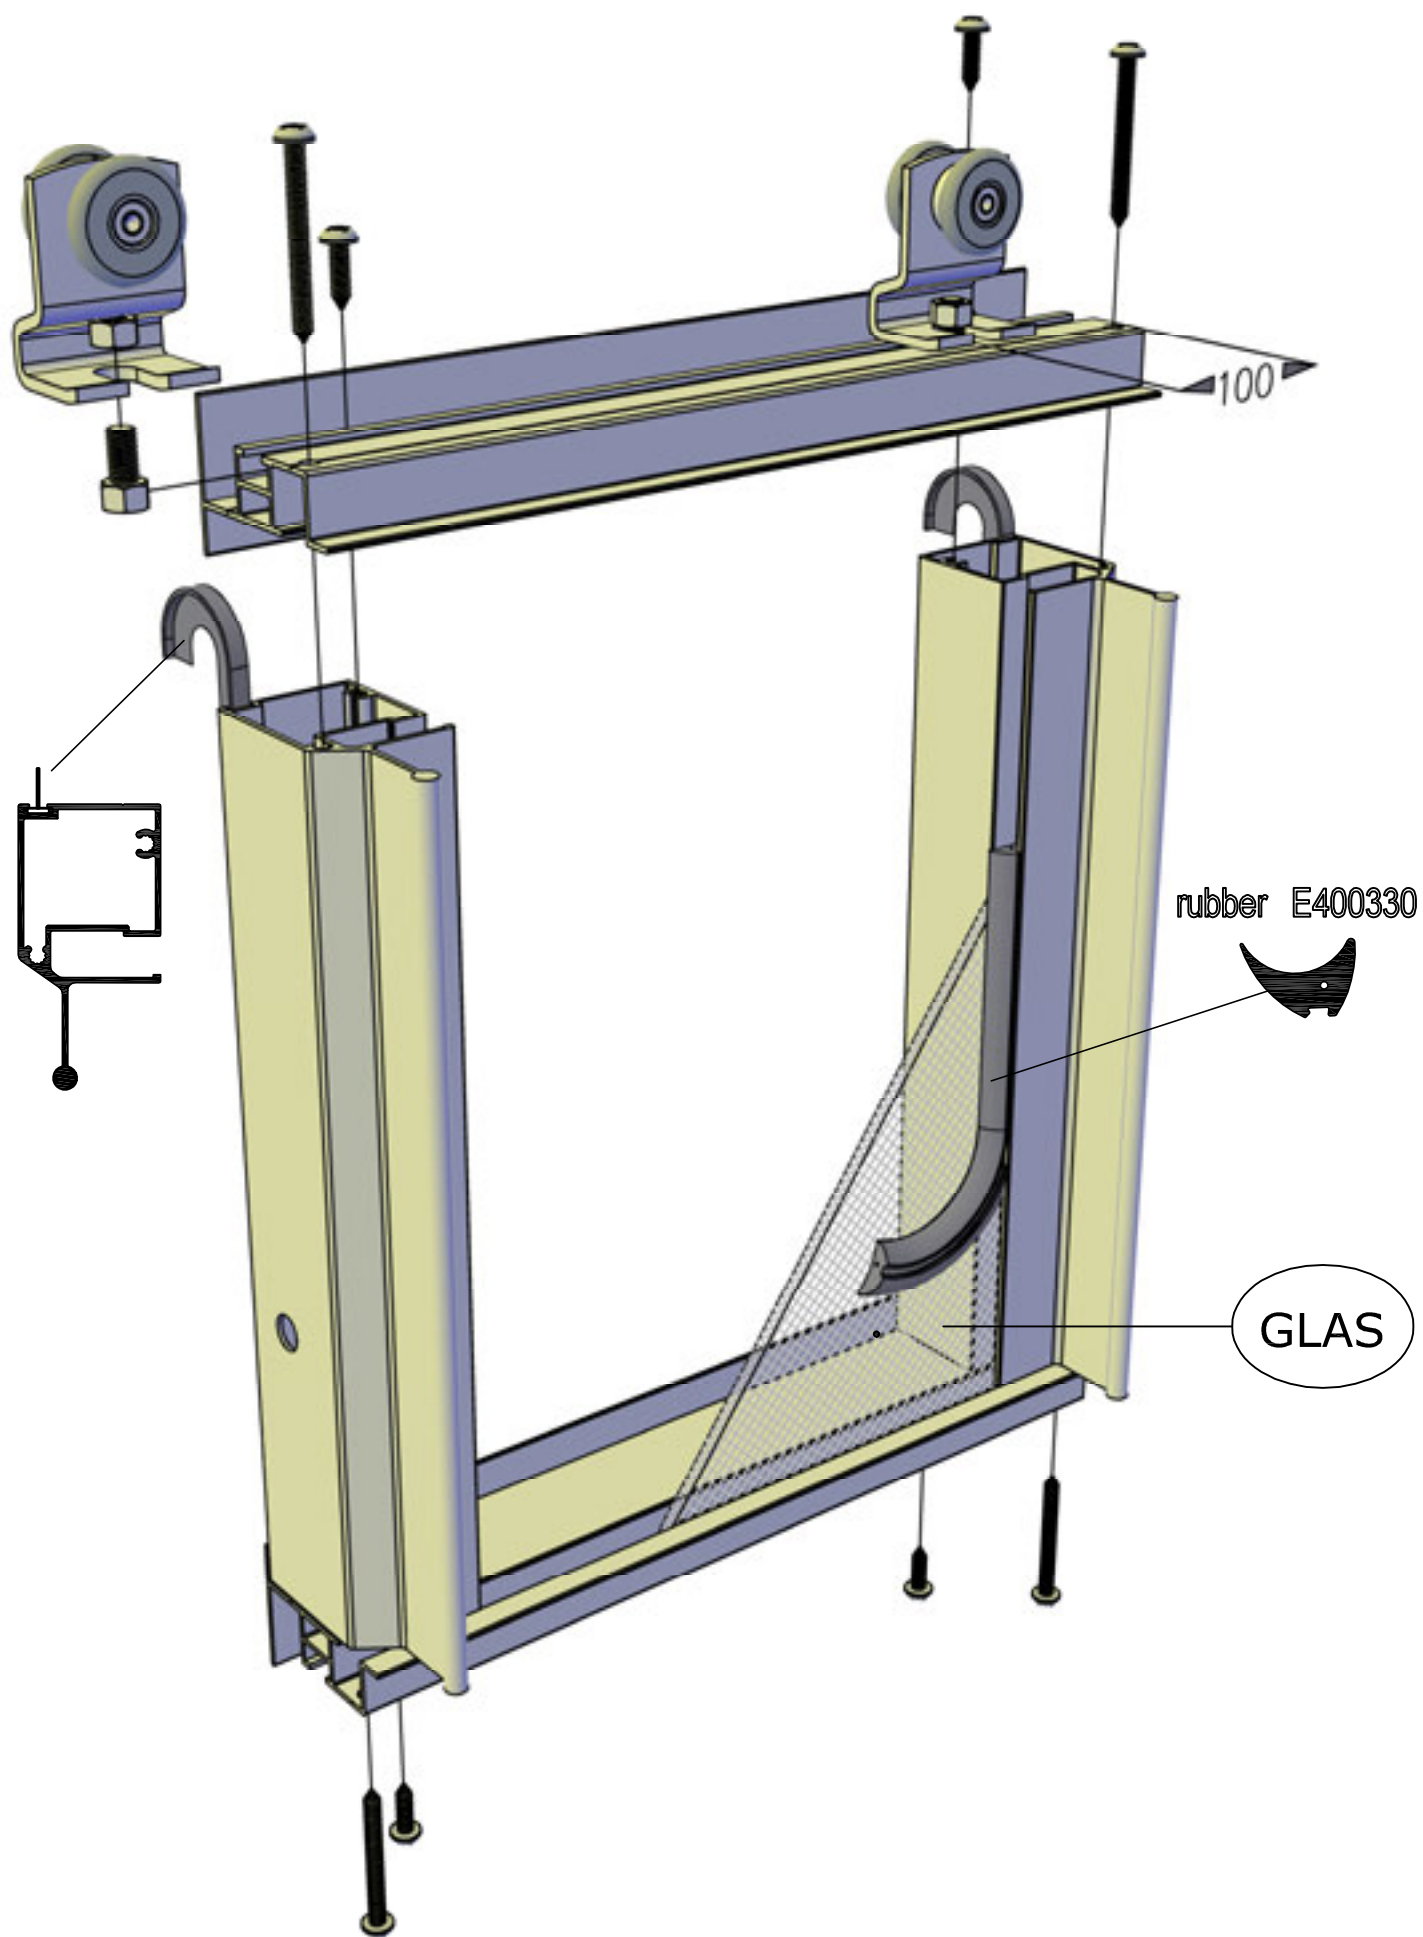

Schuifdeur-Porte Coulissante-Schiebetür-Sliding door
Skydedør-Skyvedør-Skuggväv-Porta scorrevole-Skjutdörr

S OPTION

Lammelenraam - Lamellenfenster - Louvre vent
Lamellfenster - Louvre

Lammelenraam - Lamellenfenster - Louvre vent - Lamellfenster - Louvre

①

②

③

④

Dakraam-Lucarne-Dachfenster-Roofwindow-Tagvindue
Takluke-Takfönster-Finestra del tetto

RUBBER E400330

DA1

DA2

DA4

Draaideur - Porte Tournante - Drehtür - Turning door
Hengslet dør - Slagdörr - Porta a battente

22 X

4.8 X 70

M8 x 35

DD4 WALL

24 X

! OPTION !