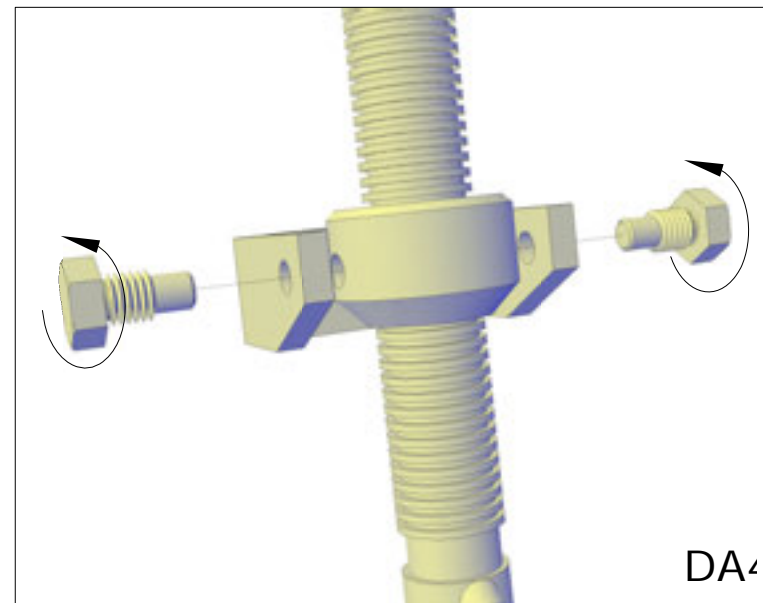

①

②

③

④

Dakraam-Lucarne-Dachfenster-Roofwindow-Tagvindue
Takluke-Takfönster-Finestra del tetto

RUBBER E400330

DA1

DA2

DA4

Draaideur - Porte Tournante - Drehtür - Turning door
Hengslet dør - Slagdörr - Porta a battente

22 X

4.8 X 70

M8 x 35

DD4 WALL

24 X

! OPTION !