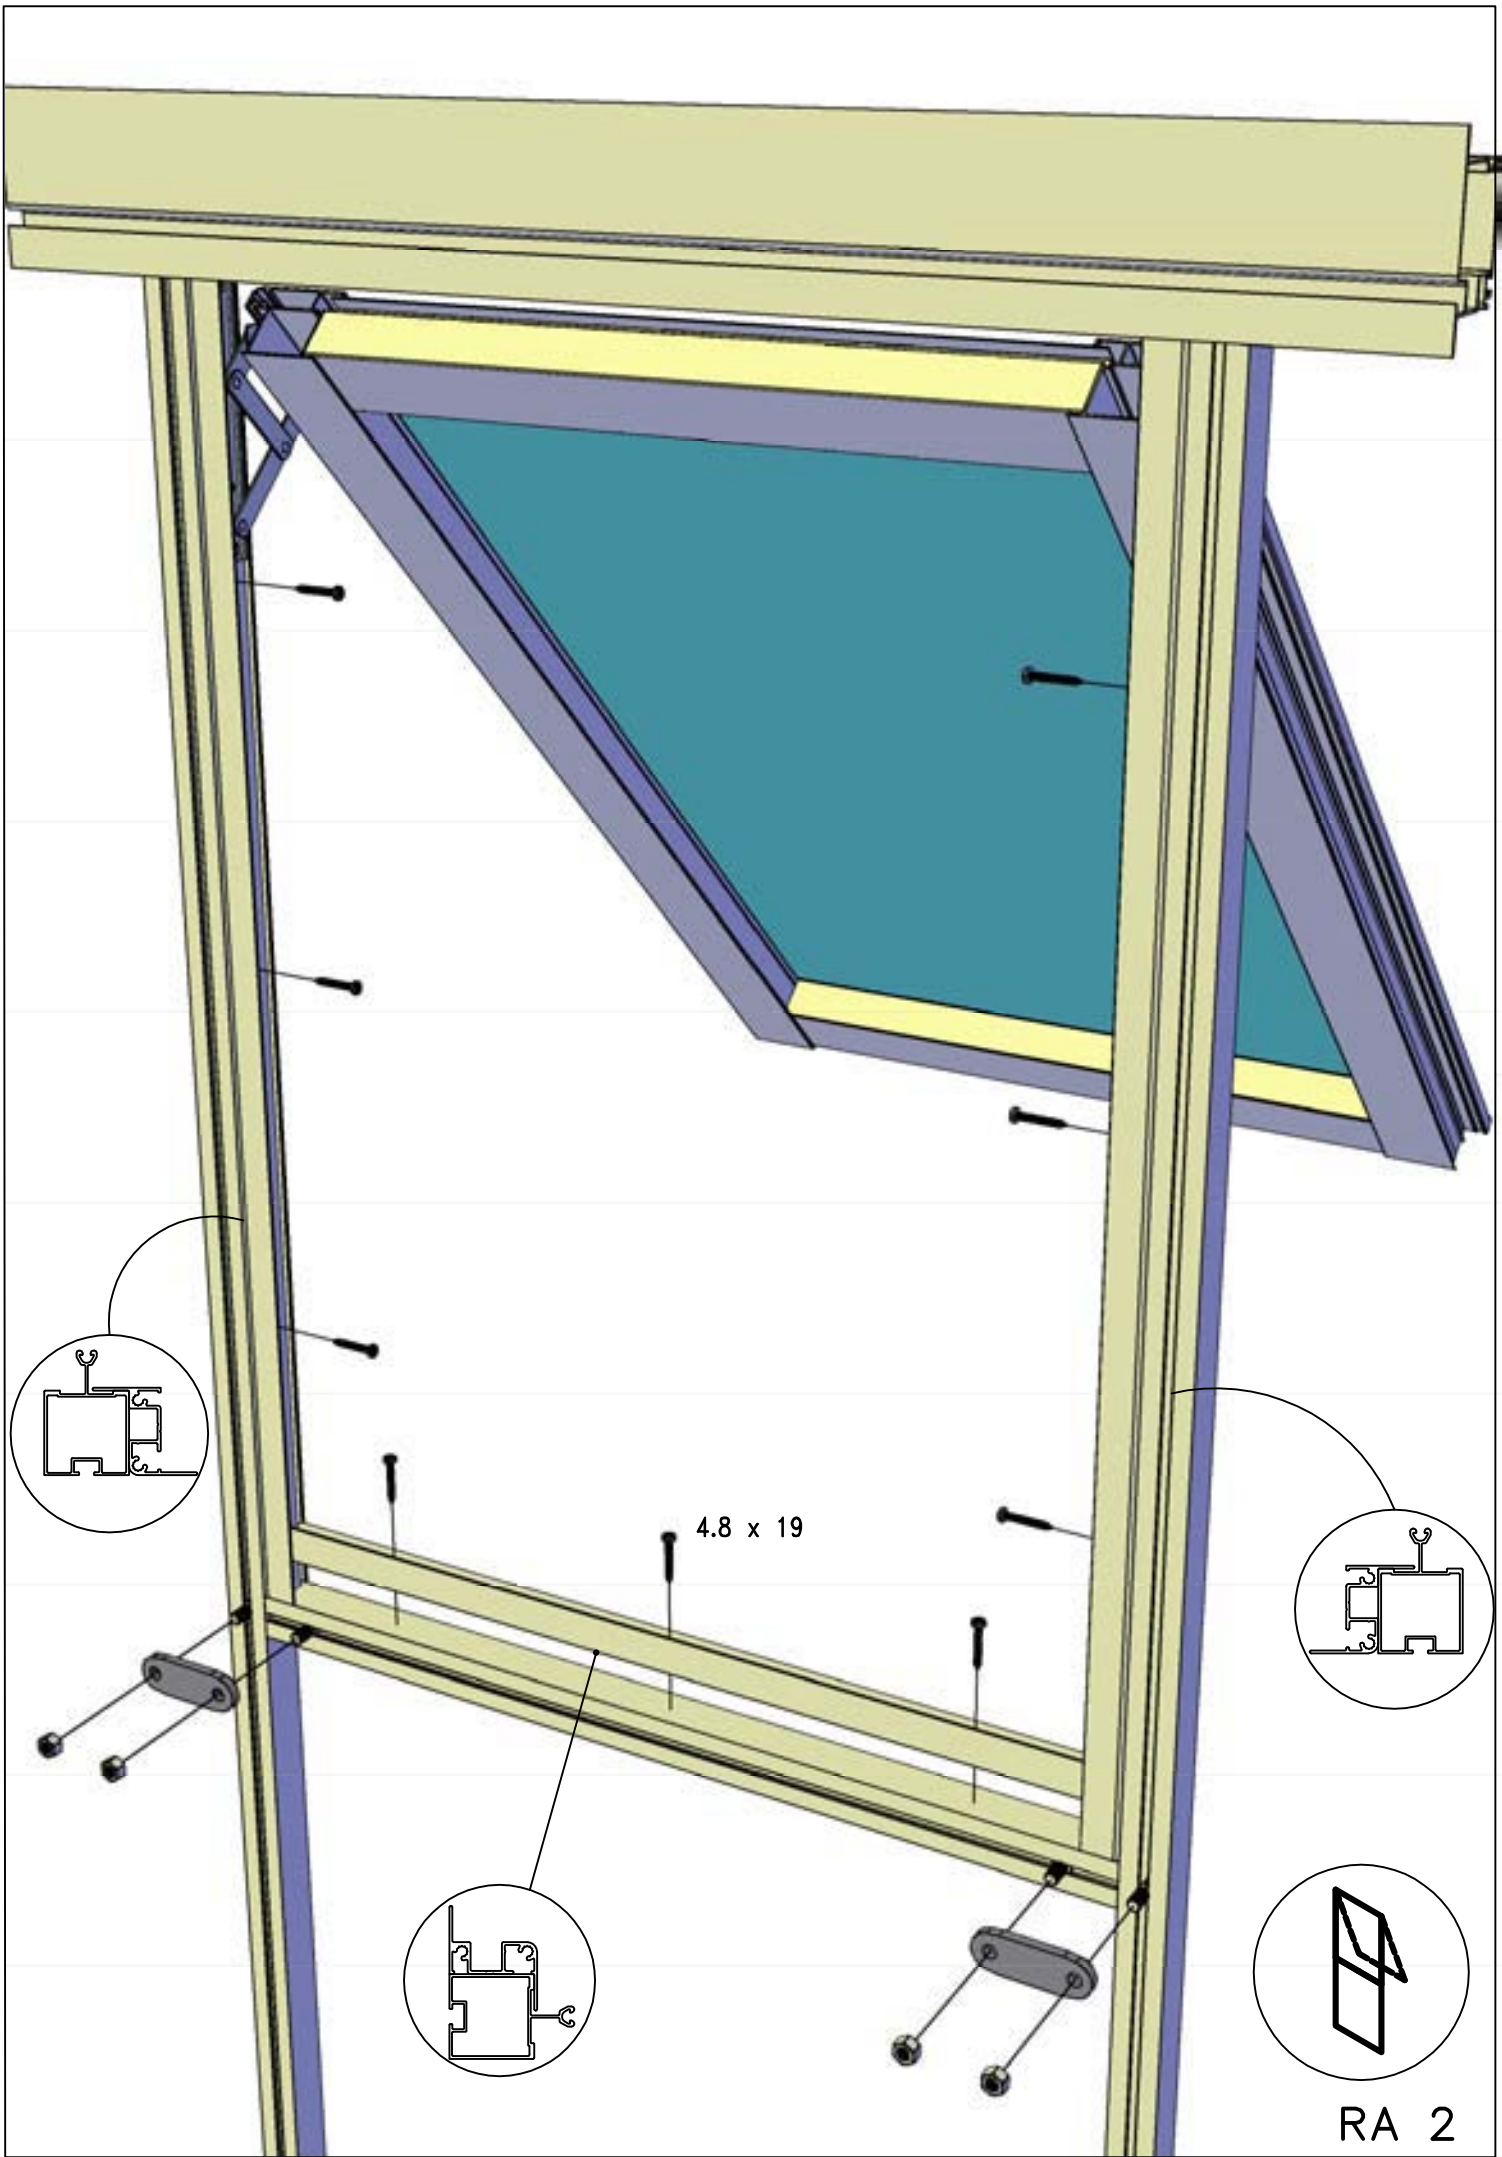

DA4

Draaideur - Porte Tournante - Drehtür - Turning door
Hengslet dør - Slagdörr - Porta a battente

22 X

4.8 X 70

M8 x 35

DD4 WALL

24 X

! OPTION !

4 X

Uitzetraam - Fenêtre Basculante - Aufstellfenster - Tophangwindow
Tophængslet vindu - Topphængt sidofönster - Finestra basculante - Tophægt vindue

Zaibak-Bac de Culture-Kulturkübel-Seedbed-Blomsterbakke Dyrkningskasse-Såbädd-Bancale da semina