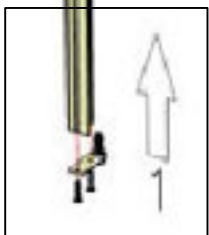

DA4

Draaideur - Porte Tournante - Drehtür - Turning door
Hengslet dør - Slagdörr - Porta a battente

22 X

4.8 X 70

M8 x 35

DD4 WALL

24 X

! OPTION !