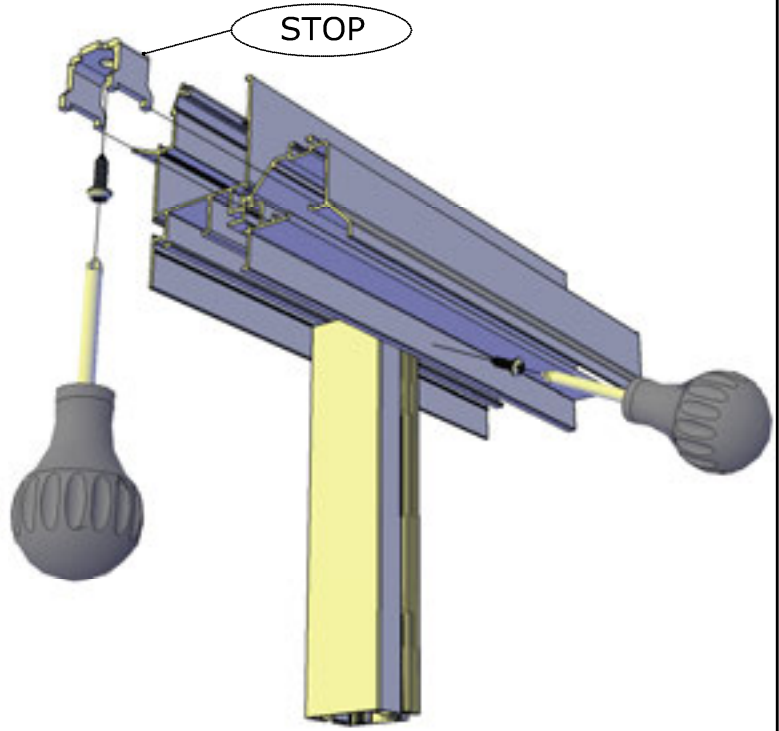

Schuifdeur-Porte Coulissante-Schiebetür-Sliding door
Skydedør-Skyvedør-Skuggväv-Porta scorrevole-Skjutdörr

S OPTION

Lammelenraam - Lamellenfenster - Louvre vent
Lamellfenster - Louvre

Lammelenraam - Lamellenfenster - Louvre vent - Lamellfenster - Louvre

①

②

③

④

Dakraam-Lucarne-Dachfenster-Roofwindow-Tagvindue
Takluke-Takfönster-Finestra del tetto

RUBBER E400330

DA1

DA2

DA4

Draaideur - Porte Tournante - Drehtür - Turning door
Hengslet dør - Slagdörr - Porta a battente

22 X

4.8 X 70

M8 x 35

DD4 WALL

24 X

! OPTION !