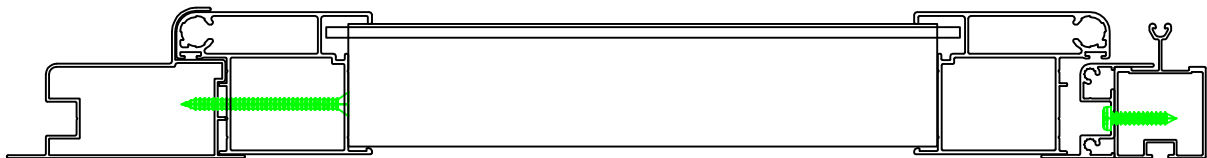

DA4

Draaideur - Porte Tournante - Drehtür - Turning door
Hengslet dør - Slagdörr - Porta a battente

22 X

4.8 X 70

M8 x 35

DD4 WALL

24 X

! OPTION !

4 X

Uitzetraam - Fenêtre Basculante - Aufstellfenster - Tophangwindow
Tophængslet vindu - Topphængt sidofönster - Finestra basculante - Tophægt vindue

Zaibak-Bac de Culture-Kulturkübel-Seedbed-Blomsterbakke Dyrkningskasse-Såbädd-Bancale da semina