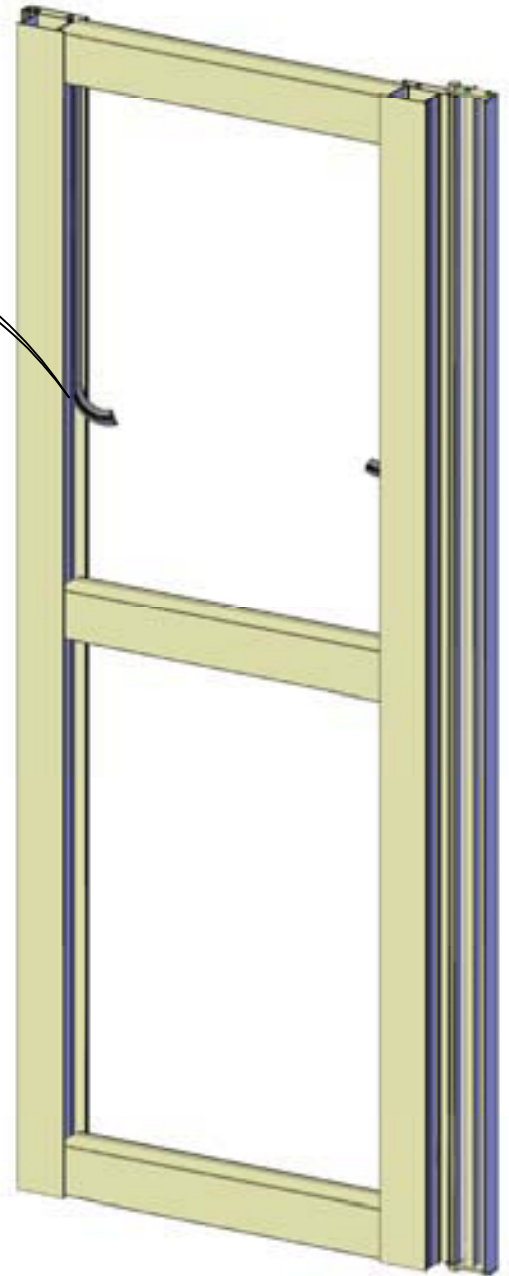

Schuifdeur-Porte Coulissante-Schiebetür-Sliding door
Skydedør-Skyvedør-Skuggväv-Porta scorrevole-Skjutdörr

S OPTION

Lammelenraam - Lamellenfenster - Louvre vent
Lamellfenster - Louvre

Lammelenraam - Lamellenfenster - Louvre vent - Lamellfenster - Louvre

①

②

③

④

Dakraam-Lucarne-Dachfenster-Roofwindow-Tagvindue
Takluke-Takfönster-Finestra del tetto

RUBBER E400330

DA1

DA2

DA4

Draaideur - Porte Tournante - Drehtür - Turning door
Hengslet dør - Slagdörr - Porta a battente

22 X

4.8 X 70

M8 x 35

DD4 WALL

24 X

! OPTION !

4 X

Uitzetraam - Fenêtre Basculante - Aufstellfenster - Tophangwindow
Tophængslet vindu - Topphængt sidofönster - Finestra basculante - Tophægt vindue

Zaibak-Bac de Culture-Kulturkübel-Seedbed-Blomsterbakke Dyrkningskasse-Såbädd-Bancale da semina