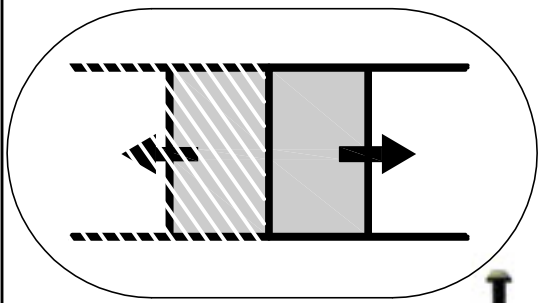

Schuifdeur-Porte Coulissante-Schiebetür-Sliding door
Skydedør-Skyvedør-Skuggväv-Porta scorrevole-Skjutdörr

S OPTION

Lammelenraam - Lamellenfenster - Louvre vent
Lamellfenster - Louvre

Lammelenraam - Lamellenfenster - Louvre vent - Lamellfenster - Louvre

①

②

③

④

Dakraam-Lucarne-Dachfenster-Roofwindow-Tagvindue
Takluke-Takfönster-Finestra del tetto

RUBBER E400330

DA1

DA2

DA4

Draaideur - Porte Tournante - Drehtür - Turning door
Hengslet dør - Slagdörr - Porta a battente

22 X

4.8 X 70

M8 x 35

DD4 WALL

24 X

! OPTION !