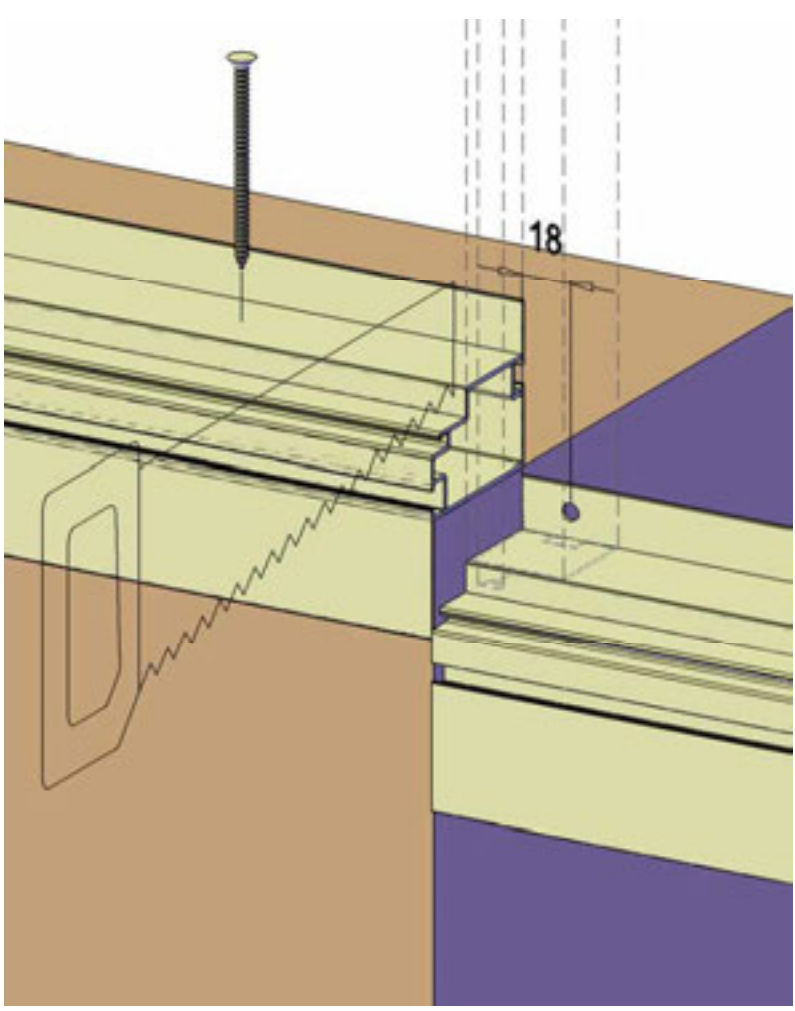

DA4

Draaideur - Porte Tournante - Drehtür - Turning door
Hengslet dør - Slagdörr - Porta a battente

22 X

4.8 X 70

M8 x 35

DD4 WALL

24 X

! OPTION !

4 X

Uitzetraam - Fenêtre Basculante - Aufstellfenster - Tophangwindow
Tophængslet vindu - Topphængt sidofönster - Finestra basculante - Tophægt vindue

Zaibak-Bac de Culture-Kulturkübel-Seedbed-Blomsterbakke Dyrkningskasse-Såbädd-Bancale da semina