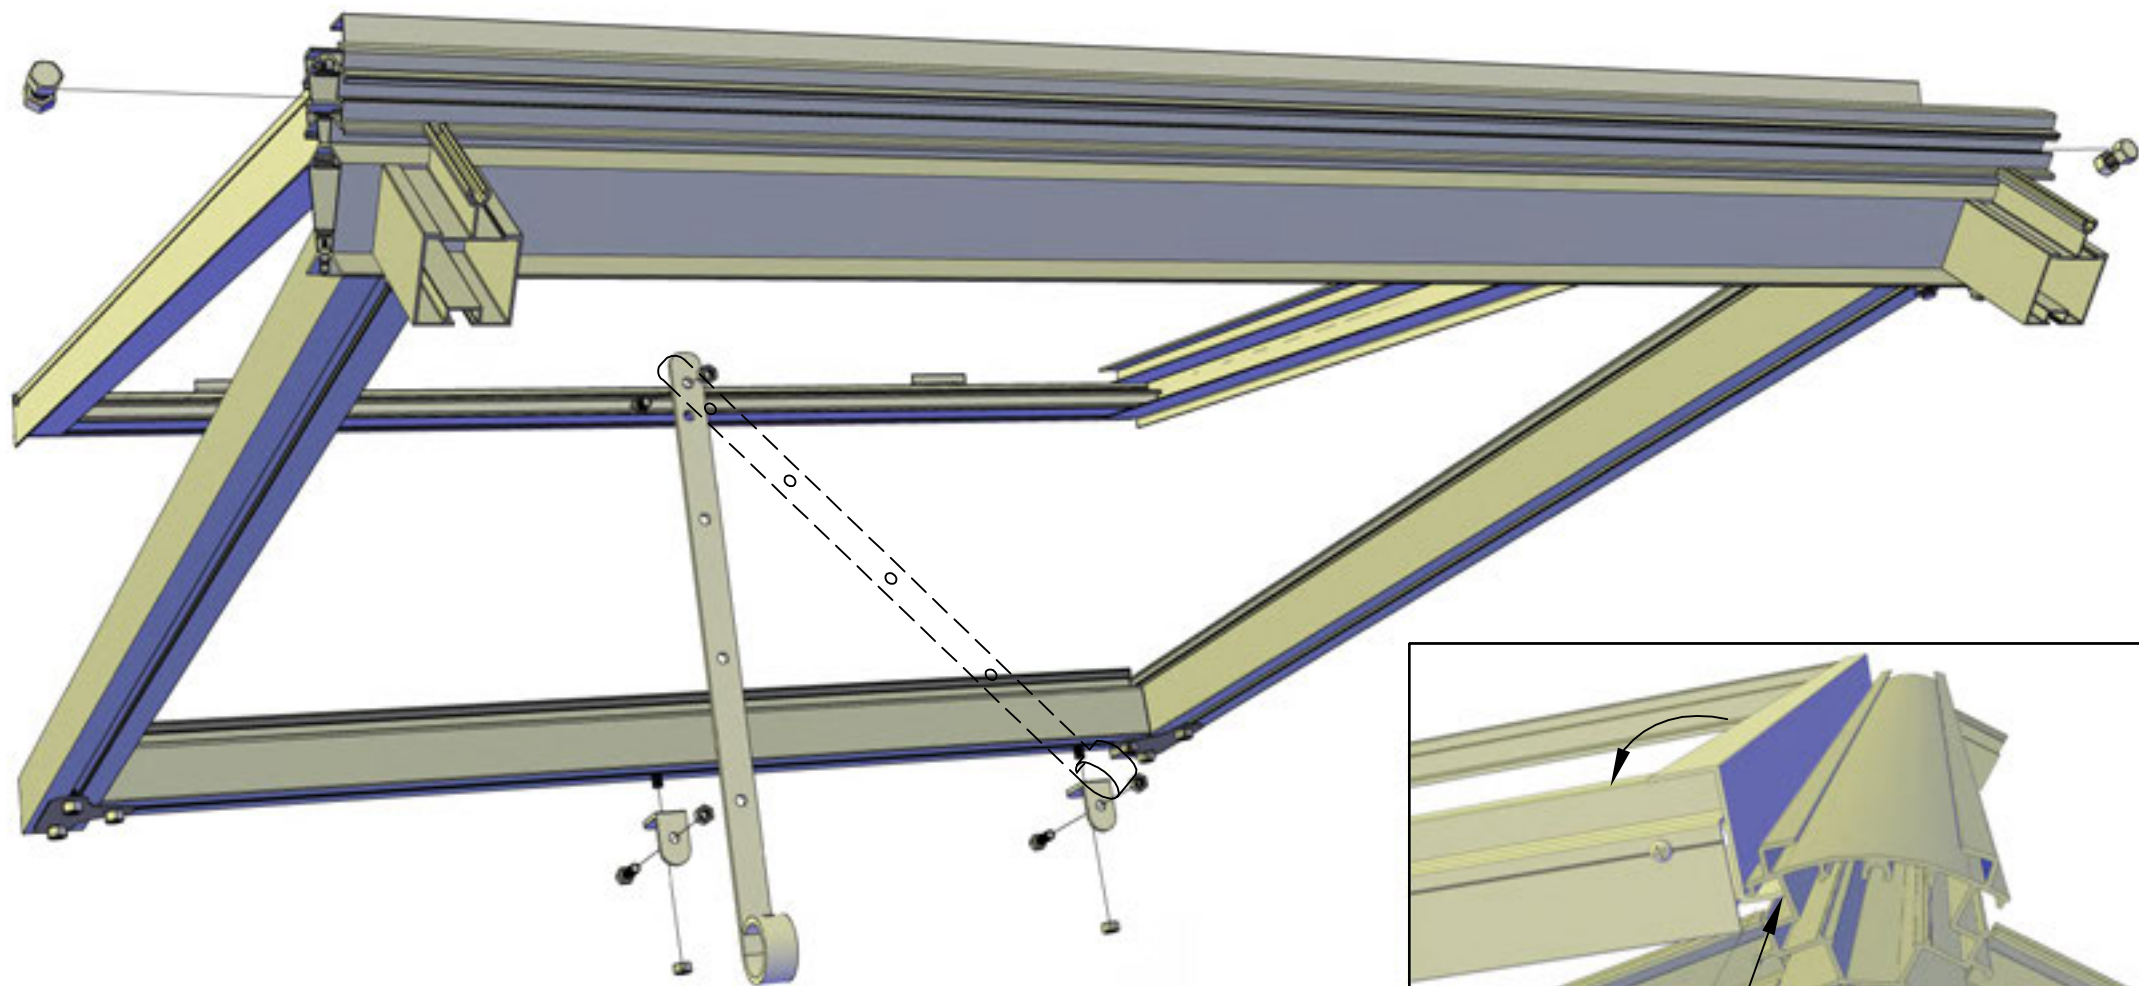

①

②

③

④

Dakraam-Lucarne-Dachfenster-Roofwindow-Tagvindue
Takluke-Takfönster-Finestra del tetto

RUBBER E400330

DA1

DA2

DA4

Draaideur - Porte Tournante - Drehtür - Turning door
Hengslet dør - Slagdörr - Porta a battente

22 X

4.8 X 70

M8 x 35

DD4 WALL

24 X

! OPTION !

Schermdoek - Toile d' ombrage - Strahlenschütz - Sunscreen
 Solskærm-Solskjerm-Telo ombreggiante scorrevole - Skuggväv

01

02

TYPE	
	60
	60
	2 X 1440

03

04

SD1