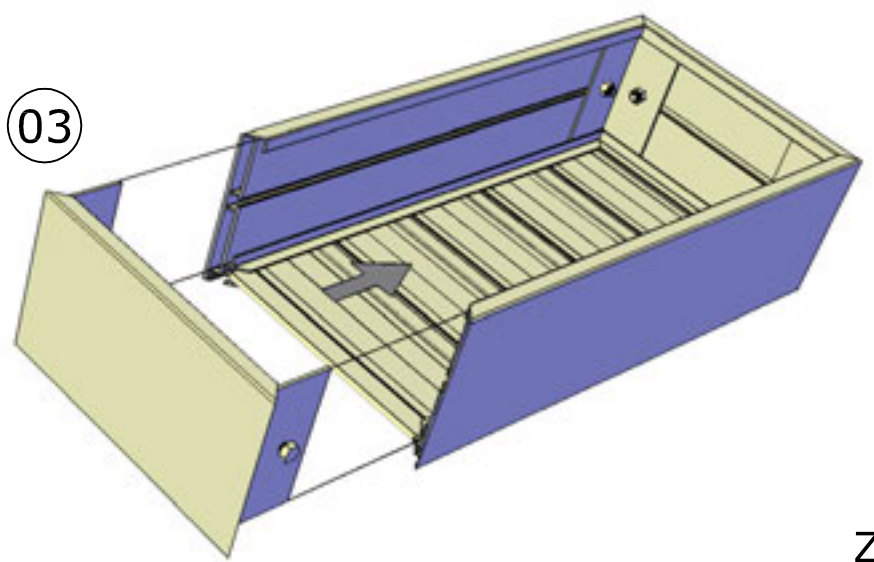

4 X

Uitzetraam - Fenêtre Basculante - Aufstellfenster - Tophangwindow
Tophængslet vindu - Topphængt sidofönster - Finestra basculante - Tophægt vindue

Zaibak-Bac de Culture-Kulturkübel-Seedbed-Blomsterbakke Dyrkningskasse-Såbädd-Bancale da semina

01

HELIOS
ARCADIA >3,5M

02

03

04

04 alternative

05

Schap - Etapère - Abstellbord - Shelf - Hylde - Hyller - Hyllor - Ripiano di appoggio