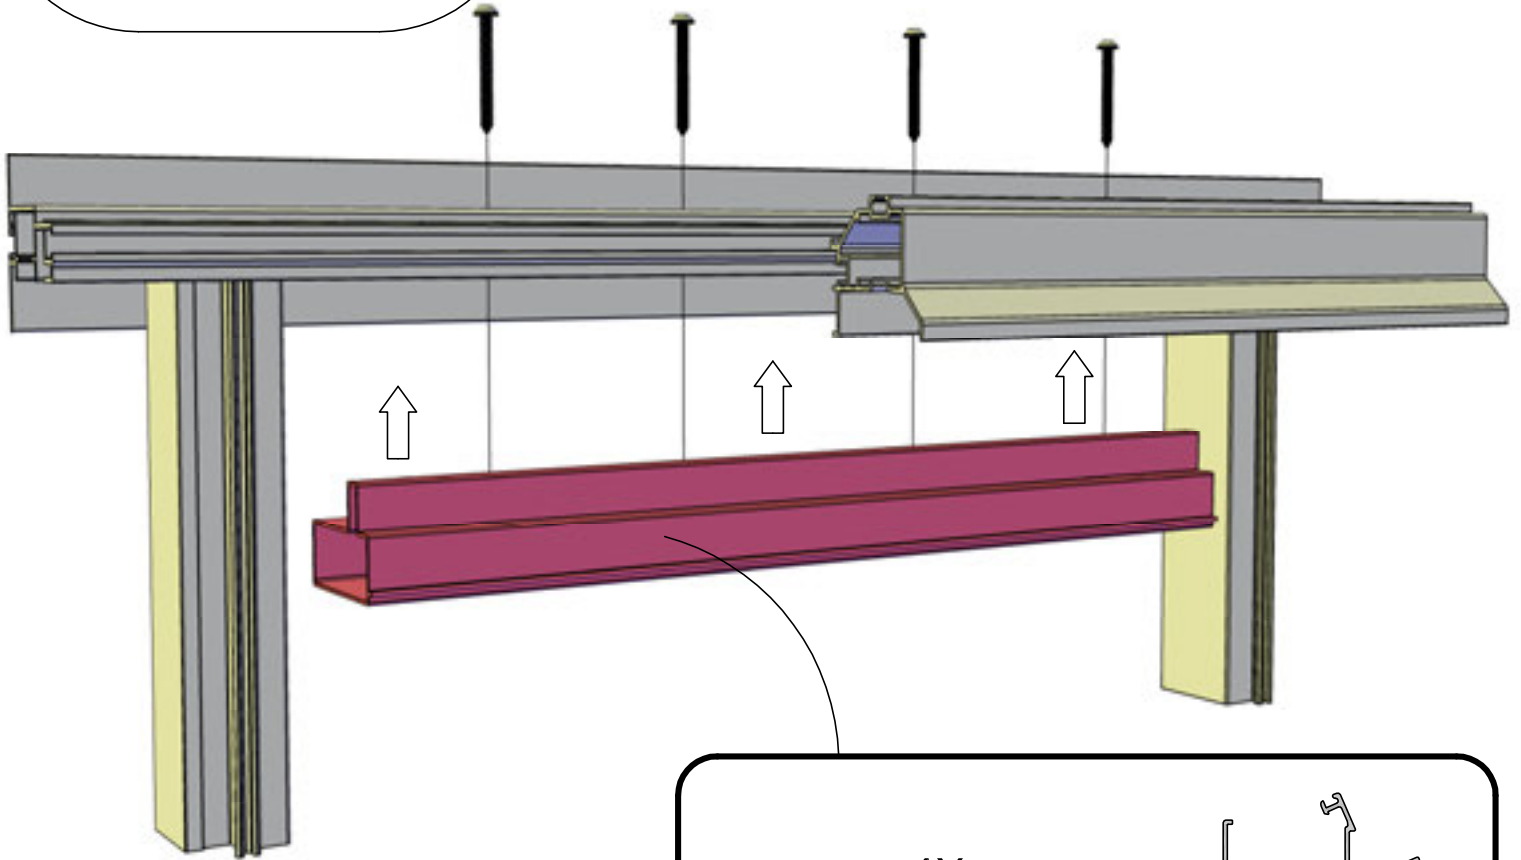

Schuifdeur-Porte Coulissante-Schiebetür-Sliding door
Skydedør-Skyvedør-Skuggväv-Porta scorrevole-Skjutdörr

S OPTION

Lammelenraam - Lamellenfenster - Louvre vent
Lamellfenster - Louvre

Lammelenraam - Lamellenfenster - Louvre vent - Lamellfenster - Louvre

①

②

③

④

Dakraam-Lucarne-Dachfenster-Roofwindow-Tagvindue
Takluke-Takfönster-Finestra del tetto

RUBBER E400330

DA1

DA2

DA4

Draaideur - Porte Tournante - Drehtür - Turning door
Hengslet dør - Slagdörr - Porta a battente

22 X

4.8 X 70

M8 x 35

DD4 WALL

24 X

! OPTION !