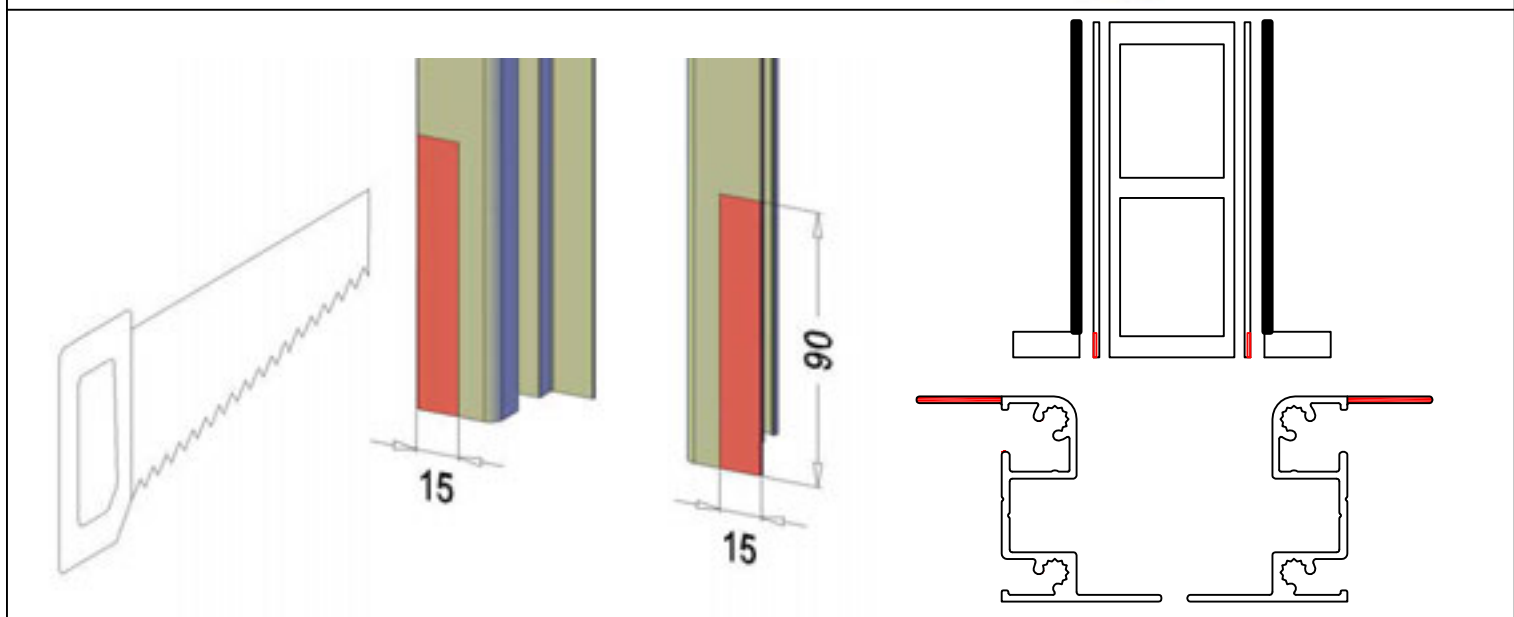

DA4

Draaideur - Porte Tournante - Drehtür - Turning door
Hengslet dør - Slagdörr - Porta a battente

22 X

4.8 X 70

M8 x 35

DD4 WALL

24 X

! OPTION !