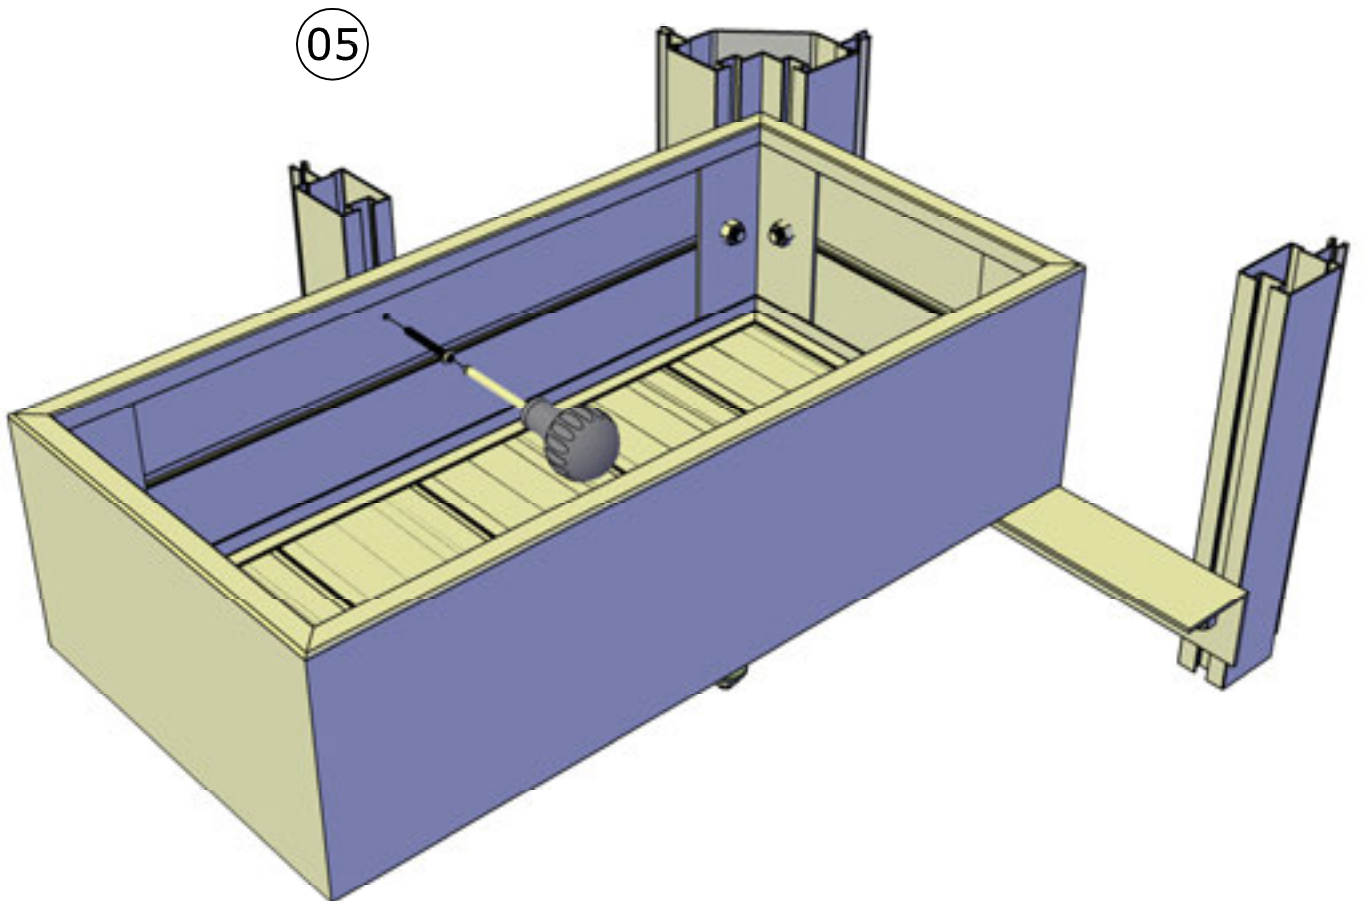

4 X

Uitzetraam - Fenêtre Basculante - Aufstellfenster - Tophangwindow
Tophængslet vindu - Topphængt sidofönster - Finestra basculante - Tophægt vindue

Zaibak-Bac de Culture-Kulturkübel-Seedbed-Blomsterbakke Dyrkningskasse-Såbädd-Bancale da semina

01

HELIOS
ARCADIA >3,5M

02

03

04

04 alternative

05

Schap - Etapère - Abstellbord - Shelf - Hylde - Hyller - Hyllor - Ripiano di appoggio

Schermdoek - Toile d' ombrage - Strahlenschütz - Sunscreen
 Solskærm-Solskjerm-Telo ombreggiante scorrevole - Skuggväv

01

02

TYPE	
	60
	60
	2 X 1440

03

04

SD1