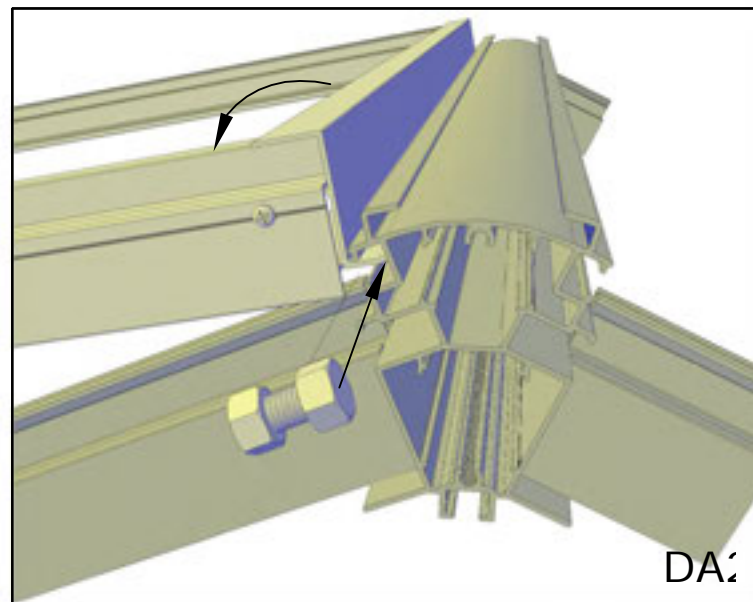

①

②

③

④

Dakraam-Lucarne-Dachfenster-Roofwindow-Tagvindue
Takluke-Takfönster-Finestra del tetto

RUBBER E400330

DA1

DA2

DA4

Draaideur - Porte Tournante - Drehtür - Turning door
Hengslet dør - Slagdörr - Porta a battente

22 X

4.8 X 70

M8 x 35

DD4 WALL

24 X

! OPTION !