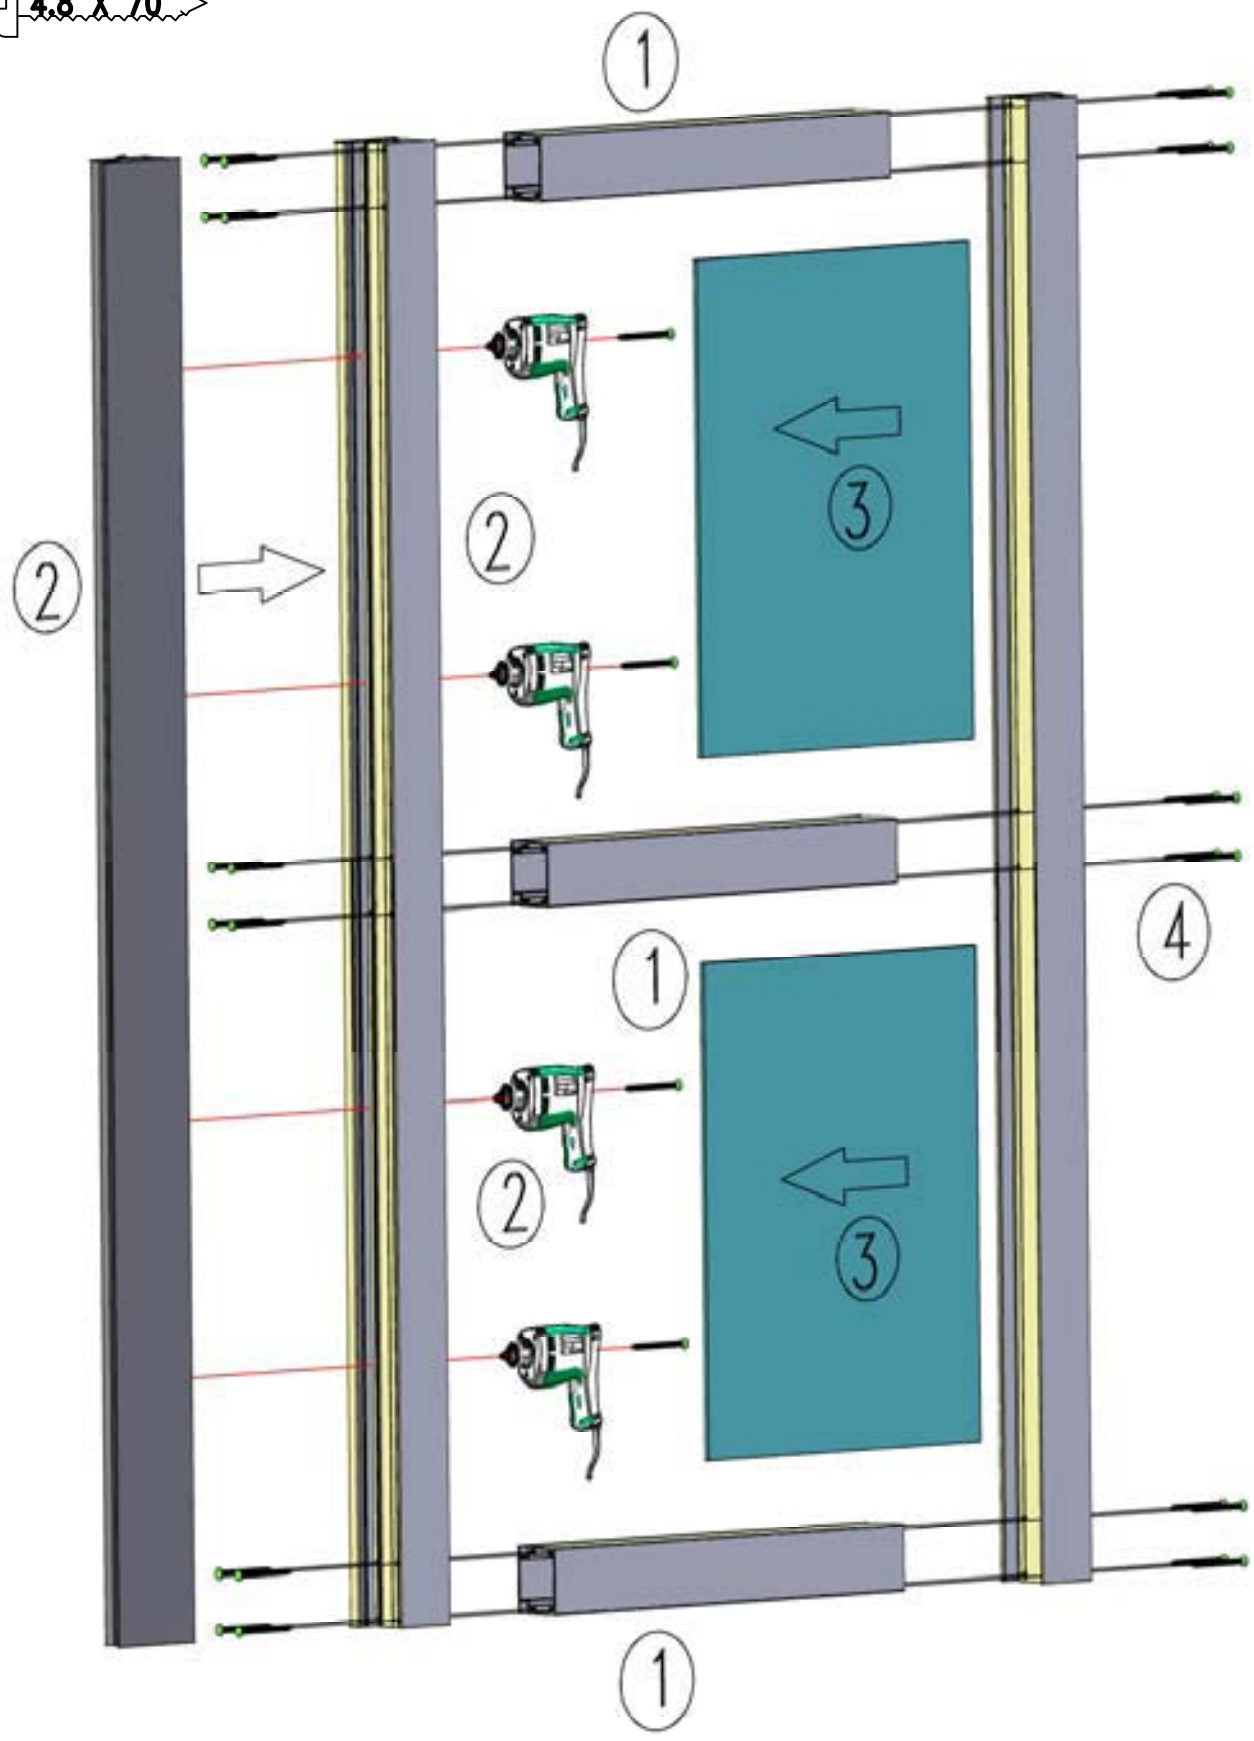

DA4

Draaideur - Porte Tournante - Drehtür - Turning door
Hengslet dør - Slagdörr - Porta a battente

22 X

4.8 X 70

M8 x 35

DD4 WALL

24 X

! OPTION !

4 X

Uitzetraam - Fenêtre Basculante - Aufstellfenster - Tophangwindow
Tophængslet vindu - Topphængt sidofönster - Finestra basculante - Tophægt vindue

Zaibak-Bac de Culture-Kulturkübel-Seedbed-Blomsterbakke Dyrkningskasse-Såbädd-Bancale da semina