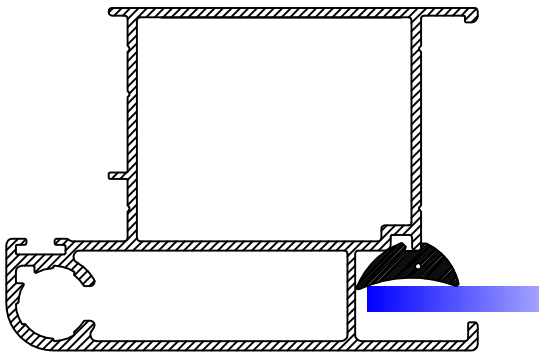

DA4

Draaideur - Porte Tournante - Drehtür - Turning door
Hengslet dør - Slagdörr - Porta a battente

22 X

4.8 X 70

M8 x 35

DD4 WALL

24 X

! OPTION !

4 X

Uitzetraam - Fenêtre Basculante - Aufstellfenster - Tophangwindow
Tophængslet vindu - Topphængt sidofönster - Finestra basculante - Tophægt vindue

Zaibak-Bac de Culture-Kulturkübel-Seedbed-Blomsterbakke Dyrkningskasse-Såbädd-Bancale da semina