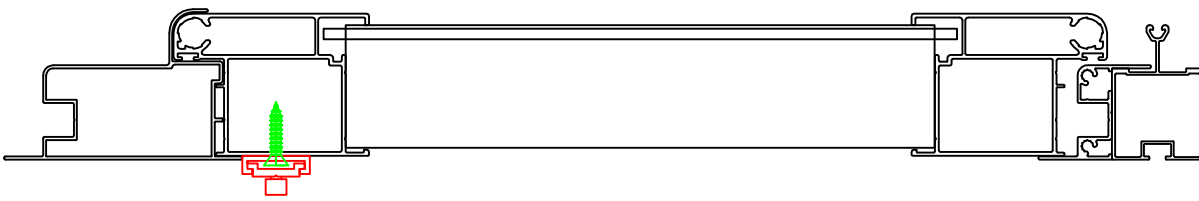

DA4

Draaideur - Porte Tournante - Drehtür - Turning door
Hengslet dør - Slagdörr - Porta a battente

22 X

4.8 X 70

M8 x 35

DD4 WALL

24 X

! OPTION !

4 X

Uitzetraam - Fenêtre Basculante - Aufstellfenster - Tophangwindow
Tophængslet vindu - Topphængt sidofönster - Finestra basculante - Tophægt vindue

Zaibak-Bac de Culture-Kulturkübel-Seedbed-Blomsterbakke Dyrkningskasse-Såbädd-Bancale da semina