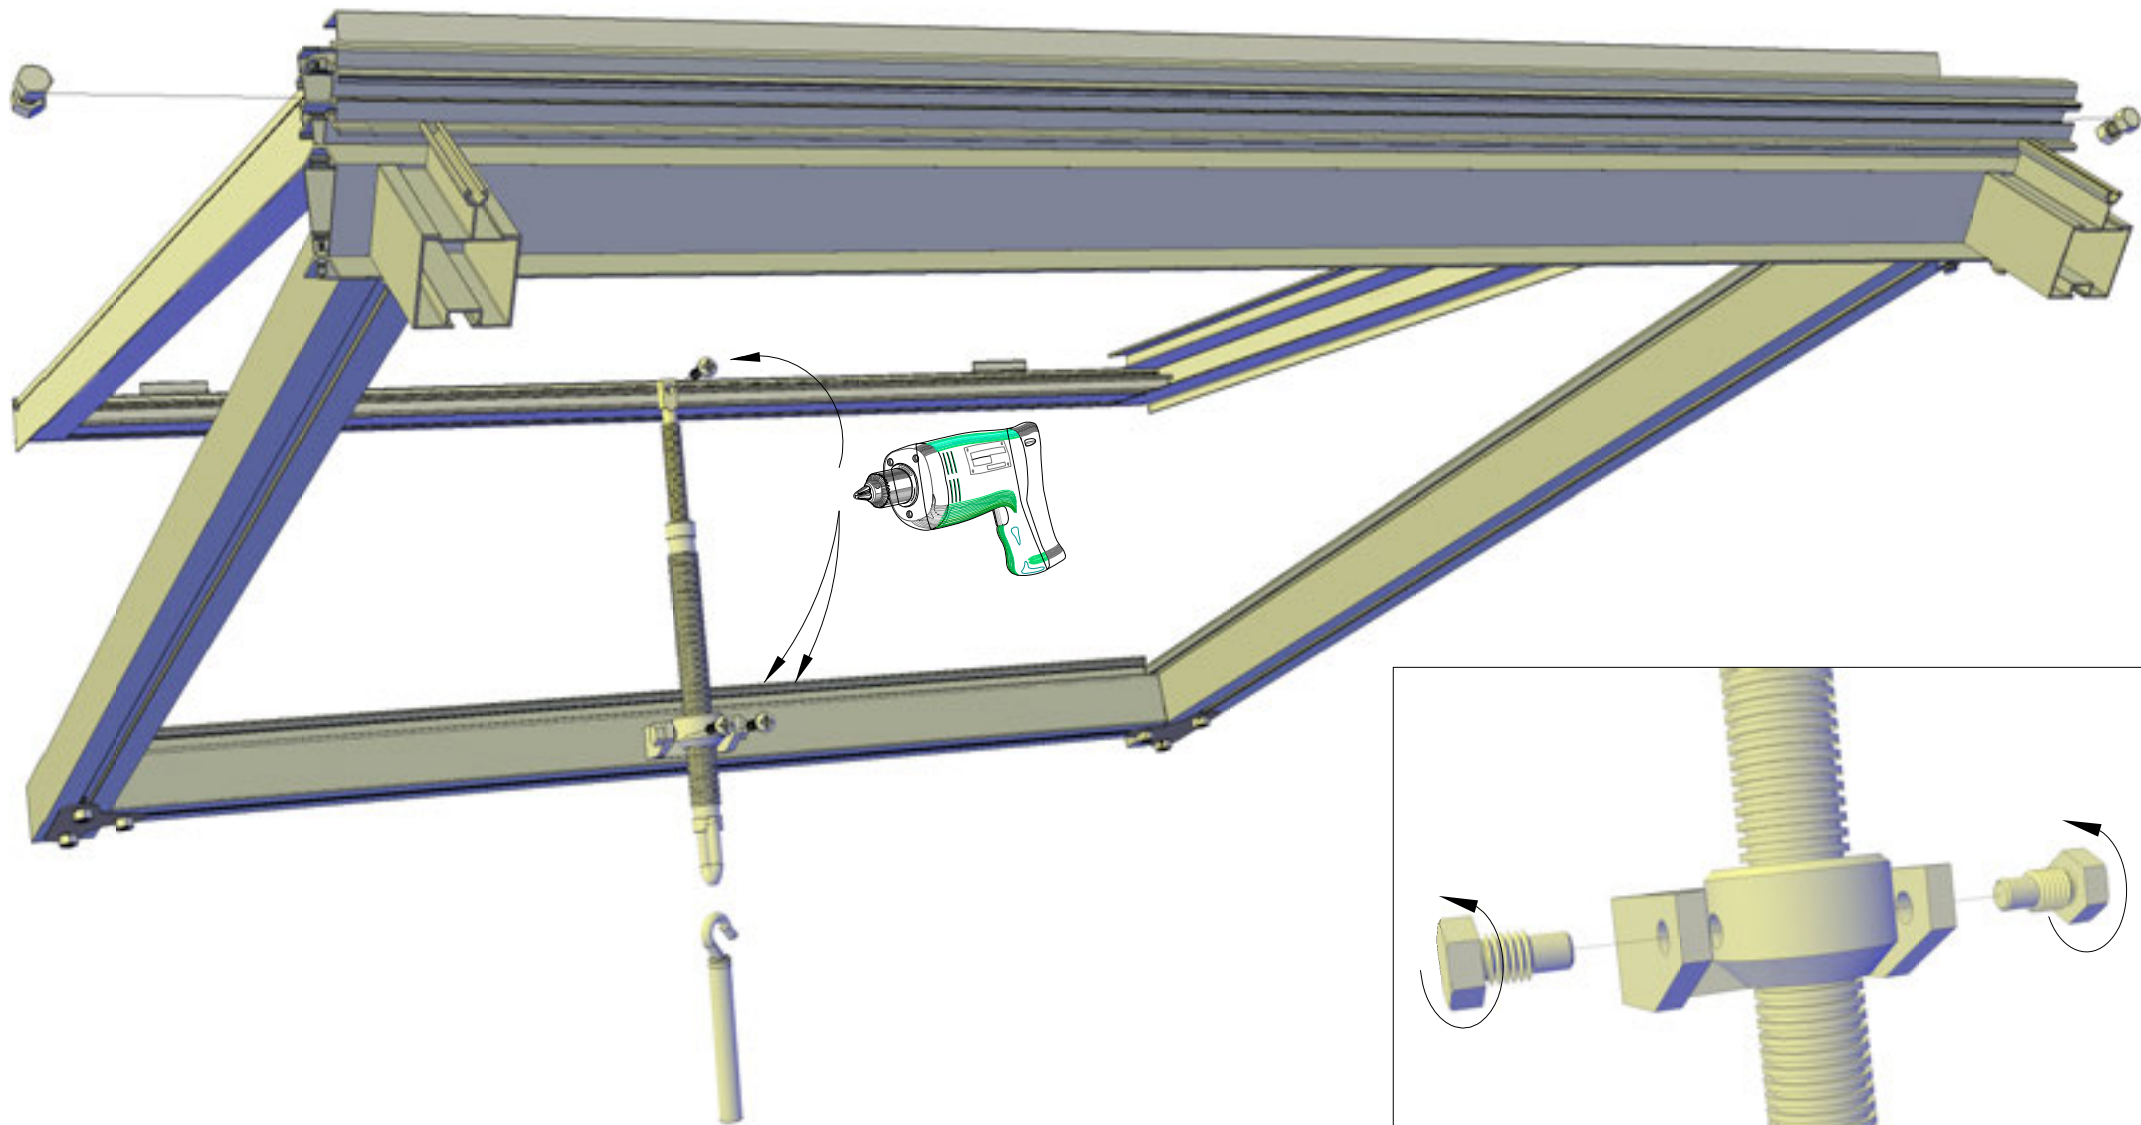

①

②

③

④

Dakraam-Lucarne-Dachfenster-Roofwindow-Tagvindue
Takluke-Takfönster-Finestra del tetto

RUBBER E400330

DA1

DA2

DA4

Draaideur - Porte Tournante - Drehtür - Turning door
Hengslet dør - Slagdörr - Porta a battente

22 X

4.8 X 70

M8 x 35

DD4 WALL

24 X

! OPTION !

4 X

Uitzetraam - Fenêtre Basculante - Aufstellfenster - Tophangwindow
Tophængslet vindu - Topphængt sidofönster - Finestra basculante - Tophægt vindue

Zaibak-Bac de Culture-Kulturkübel-Seedbed-Blomsterbakke Dyrkningskasse-Såbädd-Bancale da semina

Schermdoek - Toile d' ombrage - Strahlenschütz - Sunscreen
 Solskærm-Solskjerm-Telo ombreggiante scorrevole - Skuggväv

01

02

TYPE	
	60
	60
	2 X 1440

03

04

SD1