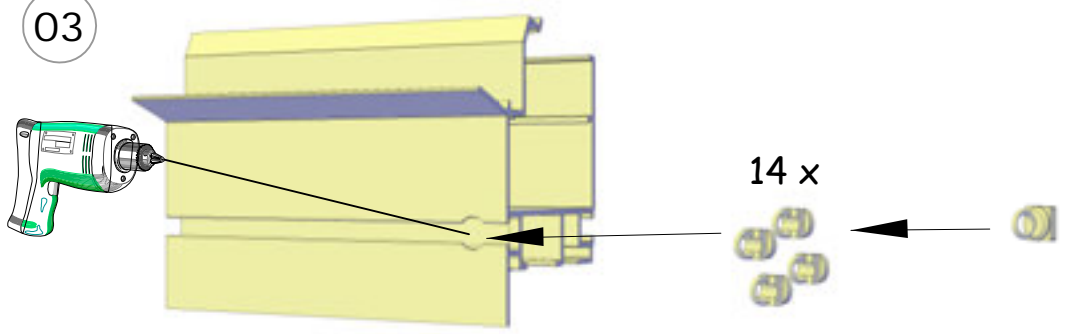

Schermdoek - Toile d' ombrage - Strahlenschütz - Sunscreen
 Solskærm-Solskjerm-Telo ombreggiante scorrevole - Skuggväv

01

02

TYPE	
	60
	60
	2 X 1440

03

04

SD1