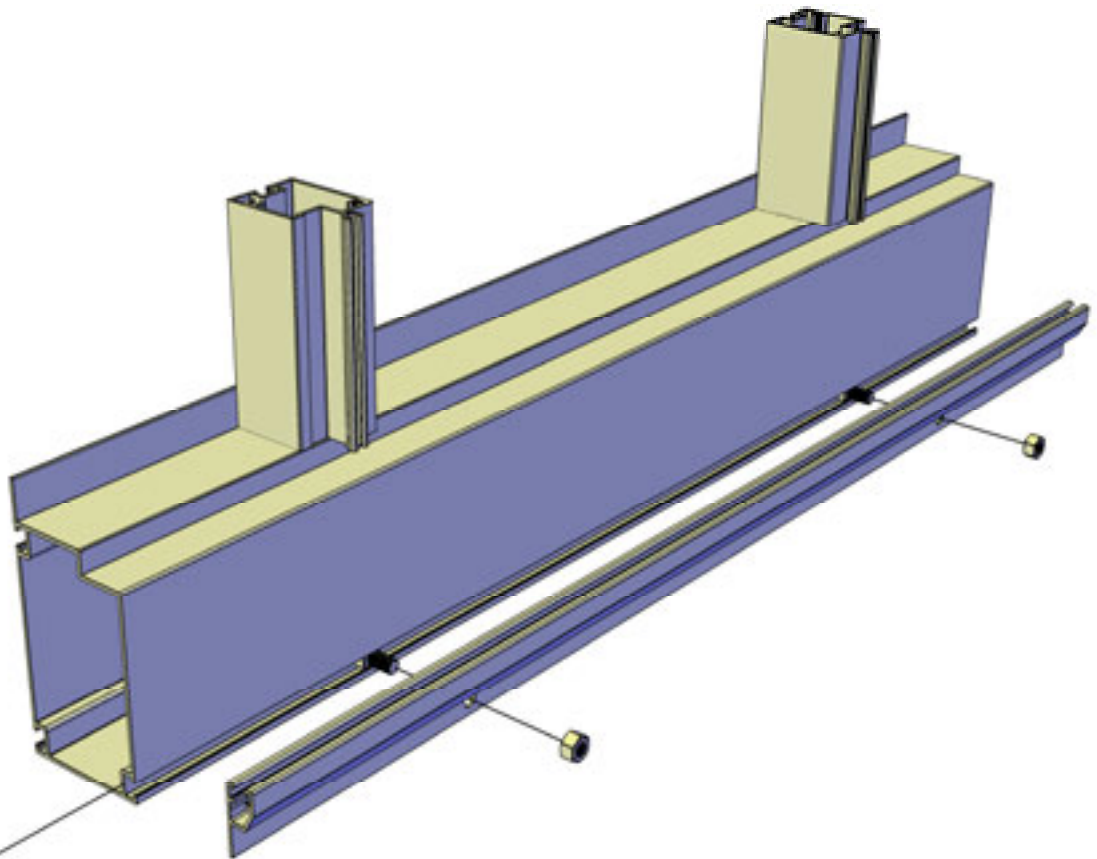

Schuifdeur-Porte Coulissante-Schiebetür-Sliding door
Skydedør-Skyvedør-Skuggväv-Porta scorrevole-Skjutdörr

S OPTION

Lammelenraam - Lamellenfenster - Louvre vent
Lamellfenster - Louvre

Lammelenraam - Lamellenfenster - Louvre vent - Lamellfenster - Louvre

①

②

③

④

Dakraam-Lucarne-Dachfenster-Roofwindow-Tagvindue
Takluke-Takfönster-Finestra del tetto

RUBBER E400330

DA1

DA2

DA4

Draaideur - Porte Tournante - Drehtür - Turning door
Hengslet dør - Slagdörr - Porta a battente

22 X

4.8 X 70

M8 x 35

DD4 WALL

24 X

! OPTION !