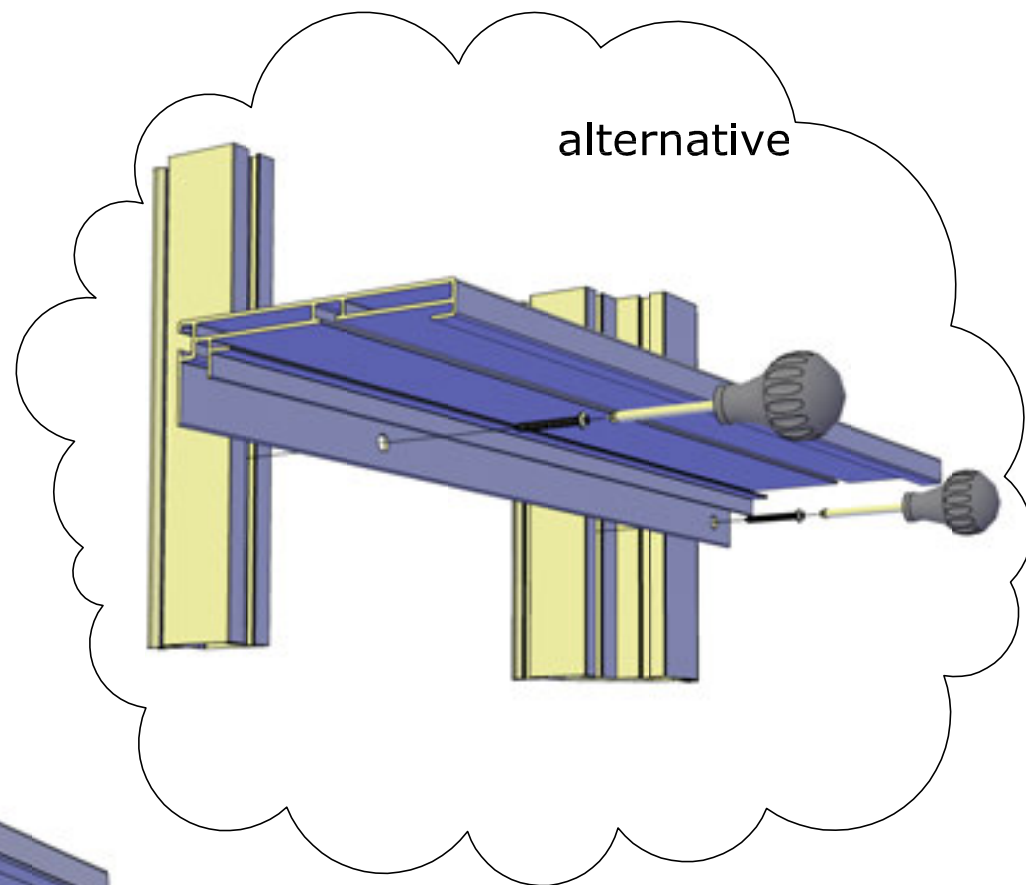

01

HELIOS
ARCADIA >3,5M

02

03

04

04 alternative

05

Schap - Etapère - Abstellbord - Shelf - Hylde - Hyller - Hyllor - Ripiano di appoggio

Schermdoek - Toile d' ombrage - Strahlenschütz - Sunscreen
 Solskærm-Solskjerm-Telo ombreggiante scorrevole - Skuggväv

01

02

TYPE	
	60
	60
	2 X 1440

03

04

SD1