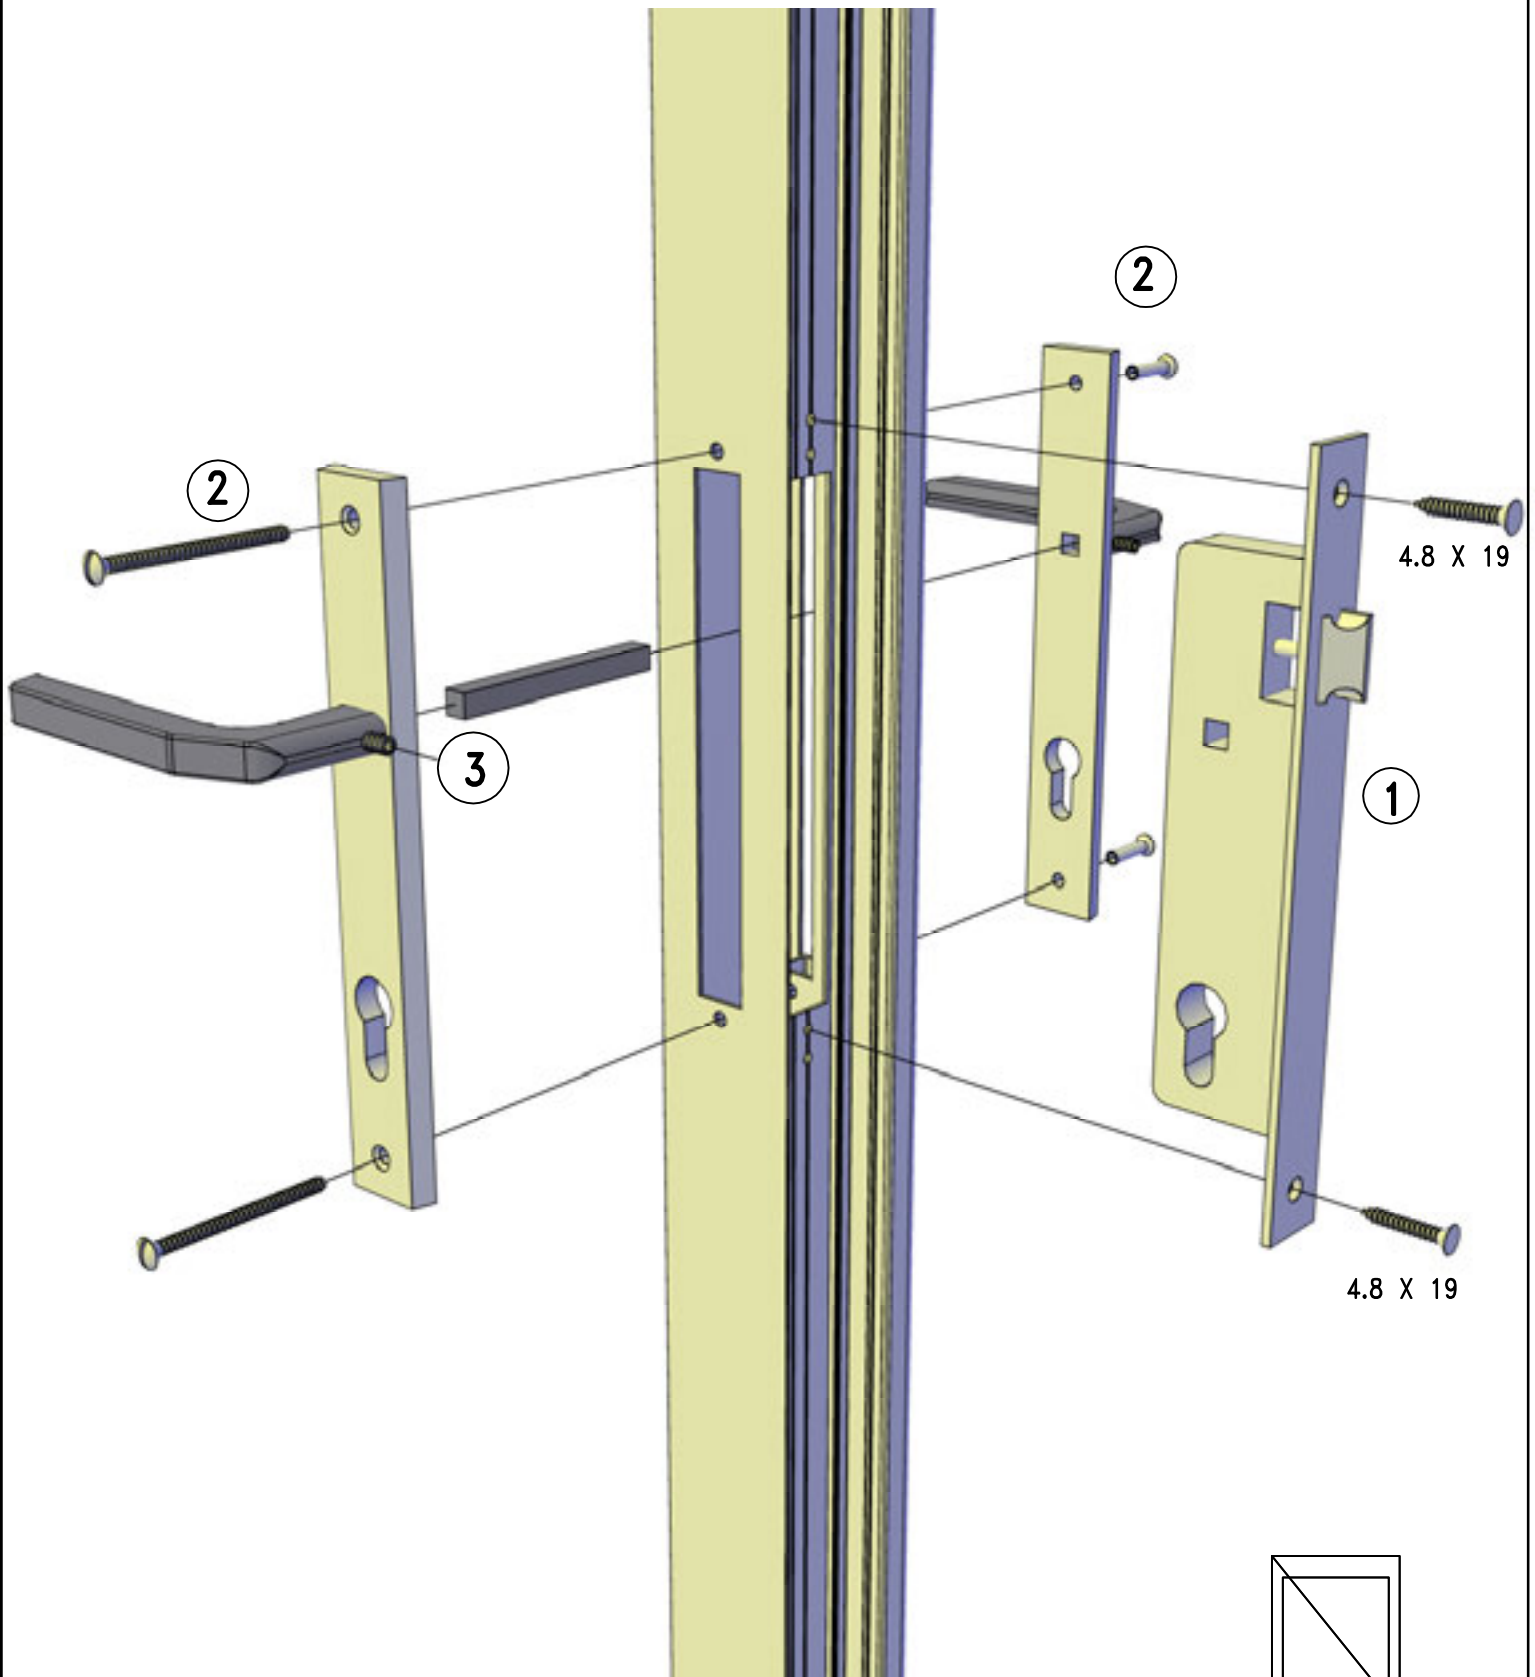

①

②

③

④

Dakraam-Lucarne-Dachfenster-Roofwindow-Tagvindue
Takluke-Takfönster-Finestra del tetto

RUBBER E400330

DA1

DA2

DA4

Draaideur - Porte Tournante - Drehtür - Turning door
Hengslet dør - Slagdörr - Porta a battente

22 X

4.8 X 70

M8 x 35

DD4 WALL

24 X

! OPTION !

4 X

Uitzetraam - Fenêtre Basculante - Aufstellfenster - Tophangwindow
Tophængslet vindu - Topphængt sidofönster - Finestra basculante - Tophægt vindue

Zaibak-Bac de Culture-Kulturkübel-Seedbed-Blomsterbakke Dyrkningskasse-Såbädd-Bancale da semina