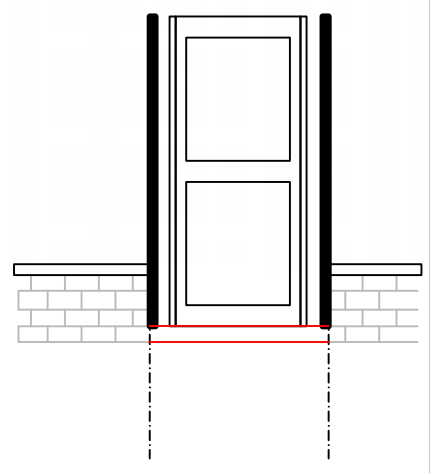

DA4

Draaideur - Porte Tournante - Drehtür - Turning door
Hengslet dør - Slagdörr - Porta a battente

22 X

4.8 X 70

M8 x 35

DD4 WALL

24 X

! OPTION !