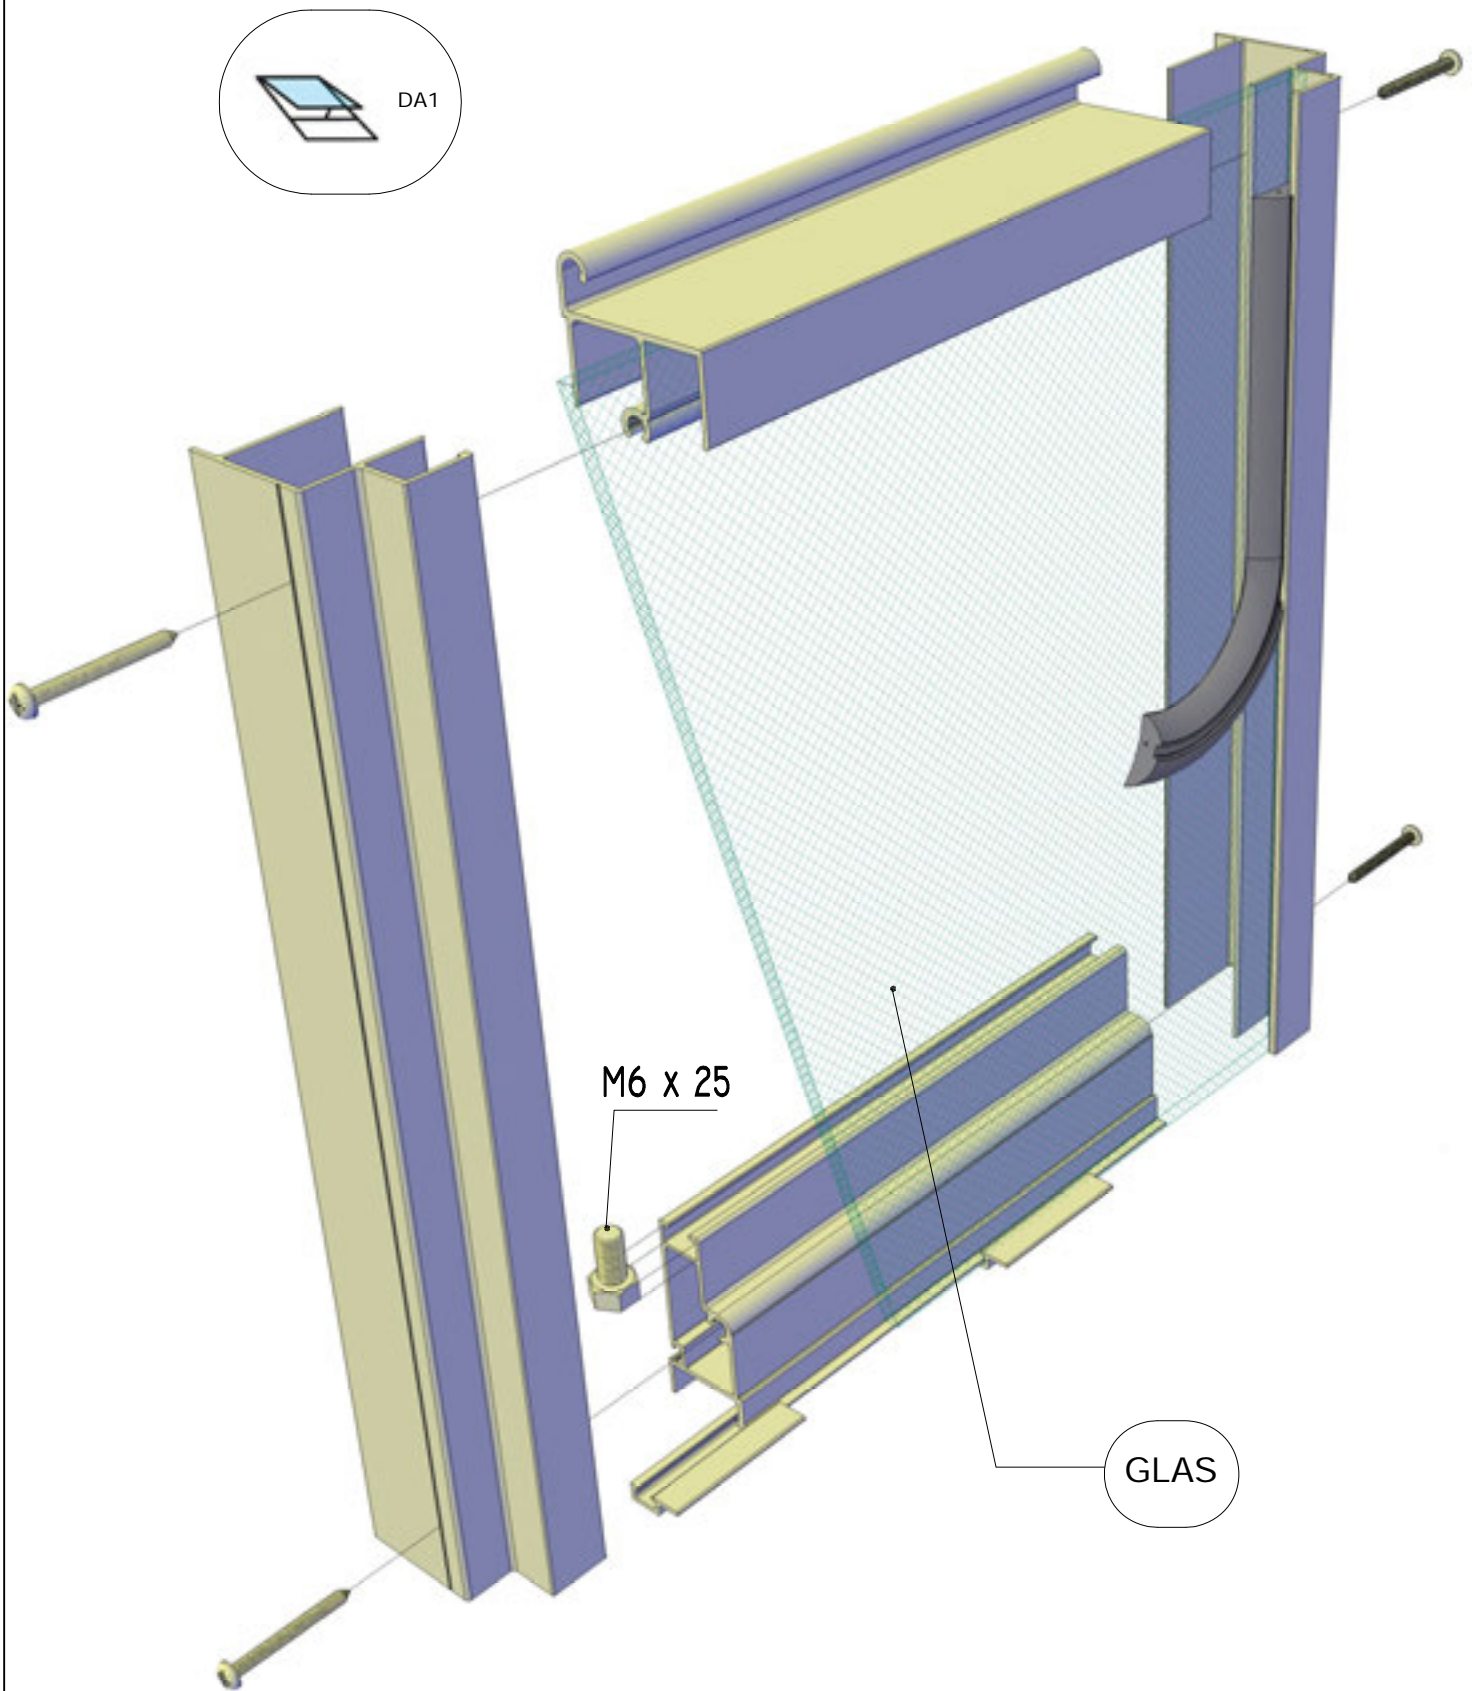

①

②

③

④

Dakraam-Lucarne-Dachfenster-Roofwindow-Tagvindue
Takluke-Takfönster-Finestra del tetto

RUBBER E400330

DA1

DA2

DA4

Draaideur - Porte Tournante - Drehtür - Turning door
Hengslet dør - Slagdörr - Porta a battente

22 X

4.8 X 70

M8 x 35

DD4 WALL

24 X

! OPTION !

4 X

Uitzetraam - Fenêtre Basculante - Aufstellfenster - Tophangwindow
Tophængslet vindu - Topphængt sidofönster - Finestra basculante - Tophægt vindue

Zaibak-Bac de Culture-Kulturkübel-Seedbed-Blomsterbakke Dyrkningskasse-Såbädd-Bancale da semina