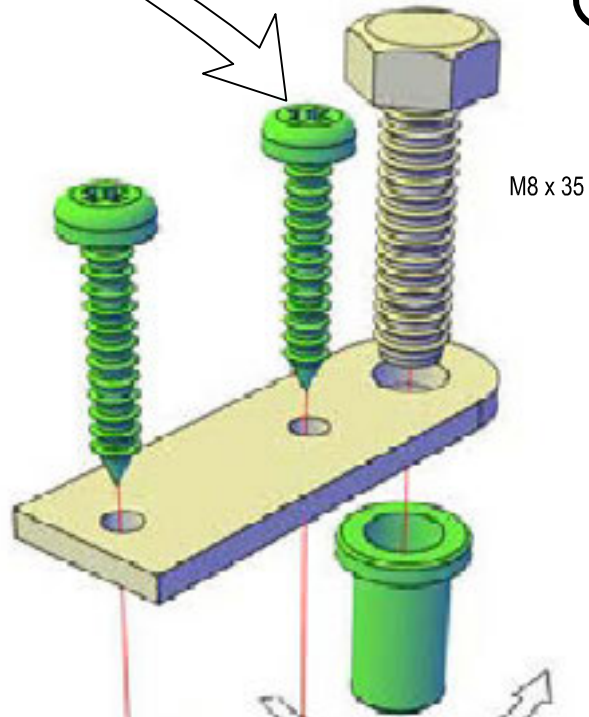

DA4

Draaideur - Porte Tournante - Drehtür - Turning door
Hengslet dør - Slagdörr - Porta a battente

22 X

4.8 X 70

M8 x 35

DD4 WALL

24 X

! OPTION !