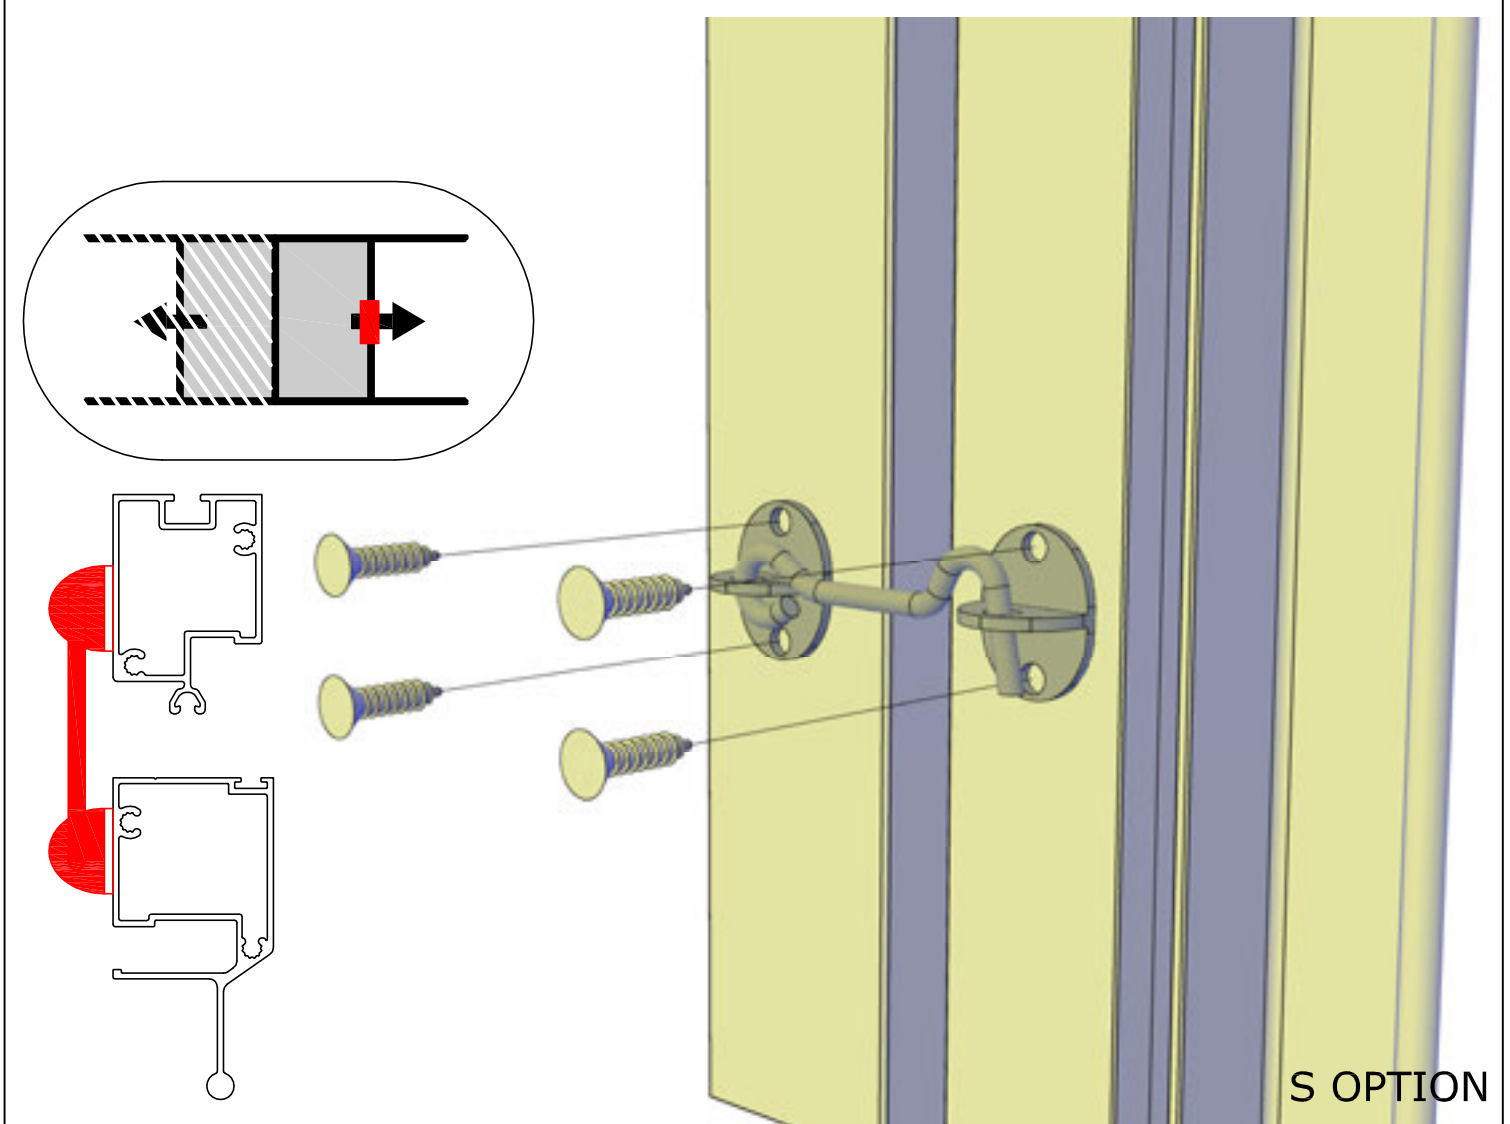

Schuifdeur-Porte Coulissante-Schiebetür-Sliding door
Skydedør-Skyvedør-Skuggväv-Porta scorrevole-Skjutdörr

S OPTION

Lammelenraam - Lamellenfenster - Louvre vent
Lamellfenster - Louvre

Lammelenraam - Lamellenfenster - Louvre vent - Lamellfenster - Louvre

①

②

③

④

Dakraam-Lucarne-Dachfenster-Roofwindow-Tagvindue
Takluke-Takfönster-Finestra del tetto

RUBBER E400330

DA1

DA2

DA4

Draaideur - Porte Tournante - Drehtür - Turning door
Hengslet dør - Slagdörr - Porta a battente

22 X

4.8 X 70

M8 x 35

DD4 WALL

24 X

! OPTION !