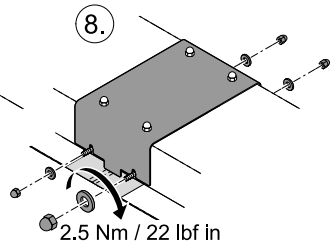

51162

50789

Aquarius Fountain Set 2500

WR 80

	2x 	4x 	1x 	l = 8 m Ø = 1" 	
 min. 30 mm 	5 l	24 l	3 l	4 l	x = 36 l
max. 70 mm 	11 l	56 l	7 l	4 l	x = 78 l

Aquarius Fountain Set 2500

WR 100

	2x 	10x 	$l = 12\text{ m}$ $\varnothing = 1''$ 	
 min. 30 mm 	5 l	60 l	6 l	71 l (x)
max. 70 mm 	11 l	140 l	6 l	157 l (x)

Aquarius Fountain Set 2500

WR 60

	2x 	1x 	$l = 5\text{ m}$ $\varnothing = 1''$ 	
 min. 30 mm 	5 l	6 l	2.5 l	13.5 l (x)
max. 70 mm 	11 l	14 l	2.5 l	27.5 l (x)

Aquarius Fountain
Set 2500

WR 60

	2x 	2x 	1x 	$l = 6\text{ m}$ $\varnothing = 1''$ 	
 min. 30 mm	5 l	12 l	3 l	3 l	23 l (x)
max. 70 mm	11 l	28 l	7 l	3 l	49 l (x)