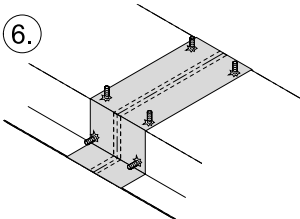

51162

50789

Aquarius Fountain Set 2500

WR 80

	2x 	4x 	1x 	l = 8 m Ø = 1" 	
 min. 30 mm 	5 l	24 l	3 l	4 l	x = 36 l
max. 70 mm 	11 l	56 l	7 l	4 l	x = 78 l

Aquarius Fountain Set 2500

WR 100

	2x 	10x 	$l = 12\text{ m}$ $\varnothing = 1''$ 	
 min. 30 mm 	5 l	60 l	6 l	71 l (x)
max. 70 mm 	11 l	140 l	6 l	157 l (x)

Aquarius Fountain Set 2500

WR 60

	2x 	1x 	$l = 5\text{ m}$ $\varnothing = 1''$ 	
 min. 30 mm 	5 l	6 l	2.5 l	13.5 l (x)
max. 70 mm 	11 l	14 l	2.5 l	27.5 l (x)

Aquarius Fountain
Set 2500

WR 60

	2x 	2x 	1x 	$l = 6\text{ m}$ $\varnothing = 1''$ 	
 min. 30 mm	5 l	12 l	3 l	3 l	23 l (x)
max. 70 mm	11 l	28 l	7 l	3 l	49 l (x)