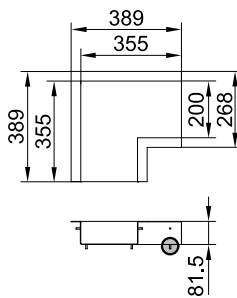

50781

50809

50789

50800

51162

50801

50800

50781
50809

51162

50789

Aquarius Fountain Set 2500

WR 80

	2x 	4x 	1x 	l = 8 m Ø = 1" 	
 min. 30 mm 	5 l	24 l	3 l	4 l	x = 36 l
max. 70 mm 	11 l	56 l	7 l	4 l	x = 78 l

Aquarius Fountain Set 2500

WR 100

	2x 	10x 	$l = 12\text{ m}$ $\varnothing = 1''$ 	
 min. 30 mm 	5 l	60 l	6 l	71 l (x)
max. 70 mm 	11 l	140 l	6 l	157 l (x)

Aquarius Fountain Set 2500

WR 60

	2x 	1x 	$l = 5\text{ m}$ $\varnothing = 1''$ 	
 min. 30 mm 	5 l	6 l	2.5 l	13.5 l (x)
max. 70 mm 	11 l	14 l	2.5 l	27.5 l (x)

Aquarius Fountain
Set 2500

WR 60

	2x 	2x 	1x 	$l = 6\text{ m}$ $\varnothing = 1''$ 	
 min. 30 mm	5 l	12 l	3 l	3 l	23 l (x)
max. 70 mm	11 l	28 l	7 l	3 l	49 l (x)