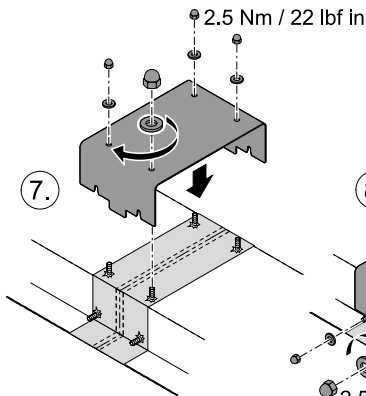

51162

50789

Aquarius Fountain Set 2500

WR 80

	2x 	4x 	1x 	l = 8 m Ø = 1" 	
 min. 30 mm 	5 l	24 l	3 l	4 l	x = 36 l
max. 70 mm 	11 l	56 l	7 l	4 l	x = 78 l

Aquarius Fountain Set 2500

WR 100

	2x 	10x 	$l = 12\text{ m}$ $\varnothing = 1''$ 	
 min. 30 mm 	5 l	60 l	6 l	71 l (x)
max. 70 mm 	11 l	140 l	6 l	157 l (x)

Aquarius Fountain Set 2500

WR 60

	2x 	1x 	$l = 5\text{ m}$ $\varnothing = 1''$ 	
 min. 30 mm 	5 l	6 l	2.5 l	13.5 l (x)
max. 70 mm 	11 l	14 l	2.5 l	27.5 l (x)

Aquarius Fountain
Set 2500

WR 60

	2x 	2x 	1x 	$l = 6\text{ m}$ $\varnothing = 1''$ 	
 min. 30 mm	5 l	12 l	3 l	3 l	23 l (x)
max. 70 mm	11 l	28 l	7 l	3 l	49 l (x)