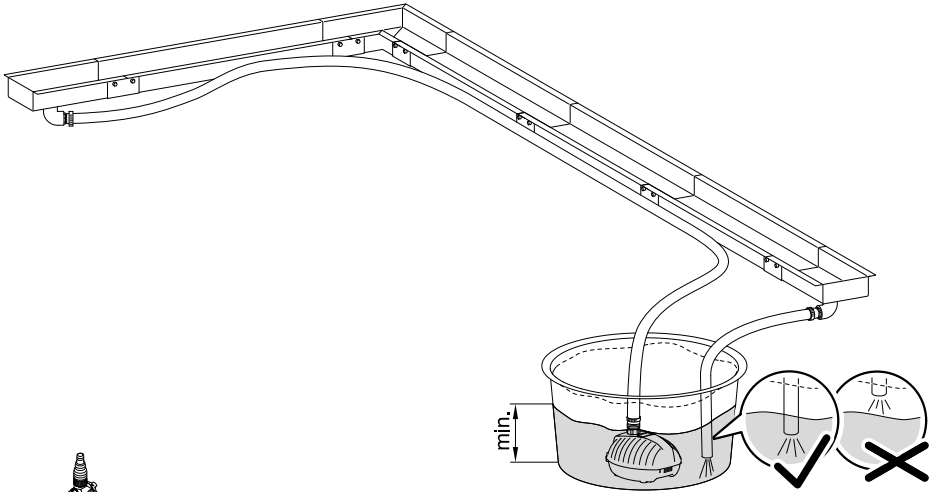

51162

50789

Aquarius Fountain Set 2500

WR 80

	2x 	4x 	1x 	l = 8 m Ø = 1" 	
 min. 30 mm 	5 l	24 l	3 l	4 l	x = 36 l
max. 70 mm 	11 l	56 l	7 l	4 l	x = 78 l

Aquarius Fountain Set 2500

WR 100

	2x 	10x 	$l = 12\text{ m}$ $\varnothing = 1''$ 	
 min. 30 mm 	5 l	60 l	6 l	71 l (x)
max. 70 mm 	11 l	140 l	6 l	157 l (x)

Aquarius Fountain Set 2500

WR 60

	2x 	1x 	$l = 5\text{ m}$ $\varnothing = 1''$ 	
 min. 30 mm 	5 l	6 l	2.5 l	13.5 l (x)
max. 70 mm 	11 l	14 l	2.5 l	27.5 l (x)

Aquarius Fountain
Set 2500

WR 60

	2x 	2x 	1x 	$l = 6\text{ m}$ $\varnothing = 1''$ 	
 min. 30 mm	5 l	12 l	3 l	3 l	23 l (x)
max. 70 mm	11 l	28 l	7 l	3 l	49 l (x)