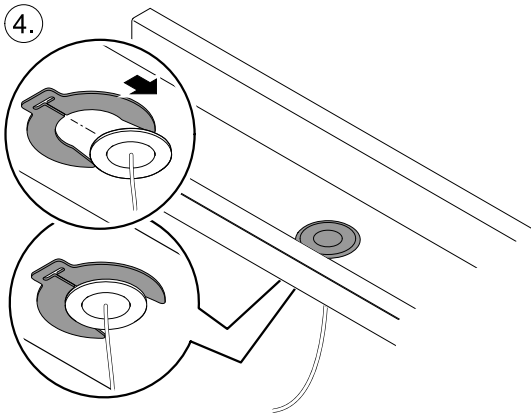

51162

50789

Aquarius Fountain Set 2500

WR 80

	2x 	4x 	1x 	l = 8 m Ø = 1" 	
 min. 30 mm 	5 l	24 l	3 l	4 l	x = 36 l
max. 70 mm 	11 l	56 l	7 l	4 l	x = 78 l

Aquarius Fountain Set 2500

WR 100

	2x 	10x 	$l = 12\text{ m}$ $\varnothing = 1''$ 	
 min. 30 mm 	5 l	60 l	6 l	71 l (x)
max. 70 mm 	11 l	140 l	6 l	157 l (x)

Aquarius Fountain Set 2500

WR 60

	2x 	1x 	$l = 5\text{ m}$ $\varnothing = 1''$ 	
 min. 30 mm 	5 l	6 l	2.5 l	13.5 l (x)
max. 70 mm 	11 l	14 l	2.5 l	27.5 l (x)

Aquarius Fountain
Set 2500

WR 60

	2x 	2x 	1x 	$l = 6\text{ m}$ $\varnothing = 1''$ 	
 min. 30 mm	5 l	12 l	3 l	3 l	23 l (x)
max. 70 mm	11 l	28 l	7 l	3 l	49 l (x)