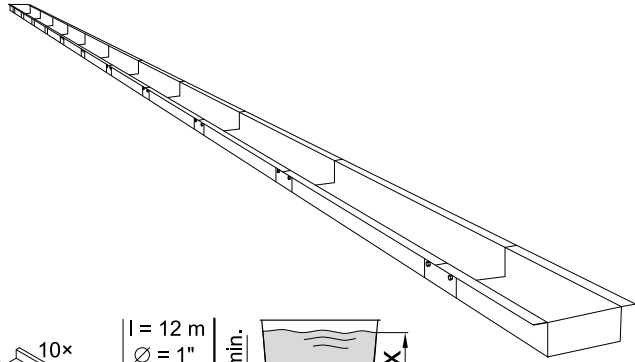

51162

50789

Aquarius Fountain Set 2500

WR 80

	2x 	4x 	1x 	l = 8 m Ø = 1" 	
 min. 30 mm 	5 l	24 l	3 l	4 l	x = 36 l
max. 70 mm 	11 l	56 l	7 l	4 l	x = 78 l

Aquarius Fountain Set 2500

WR 100

	2x 	10x 	$l = 12\text{ m}$ $\varnothing = 1''$ 	
 min. 30 mm 	5 l	60 l	6 l	71 l (x)
max. 70 mm 	11 l	140 l	6 l	157 l (x)

Aquarius Fountain Set 2500

WR 60

	2x 	1x 	$l = 5\text{ m}$ $\varnothing = 1''$ 	
 min. 30 mm 	5 l	6 l	2.5 l	13.5 l (x)
max. 70 mm 	11 l	14 l	2.5 l	27.5 l (x)

Aquarius Fountain
Set 2500

WR 60

	2x 	2x 	1x 	$l = 6\text{ m}$ $\varnothing = 1''$ 	
 min. 30 mm	5 l	12 l	3 l	3 l	23 l (x)
max. 70 mm	11 l	28 l	7 l	3 l	49 l (x)