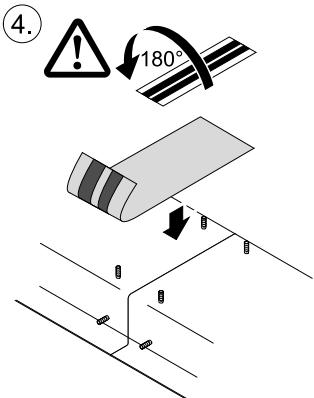

51162

50789

Aquarius Fountain Set 2500

WR 80

	2x 	4x 	1x 	l = 8 m Ø = 1" 	
 min. 30 mm 	5 l	24 l	3 l	4 l	x = 36 l
max. 70 mm 	11 l	56 l	7 l	4 l	x = 78 l

Aquarius Fountain Set 2500

WR 100

	2x 	10x 	$l = 12\text{ m}$ $\varnothing = 1''$ 	
 min. 30 mm 	5 l	60 l	6 l	71 l (x)
max. 70 mm 	11 l	140 l	6 l	157 l (x)

Aquarius Fountain Set 2500

WR 60

	2x 	1x 	$l = 5\text{ m}$ $\varnothing = 1''$ 	
 min. 30 mm 	5 l	6 l	2.5 l	13.5 l (x)
max. 70 mm 	11 l	14 l	2.5 l	27.5 l (x)

Aquarius Fountain
Set 2500

WR 60

	2x 	2x 	1x 	$l = 6\text{ m}$ $\varnothing = 1''$ 	
 min. 30 mm	5 l	12 l	3 l	3 l	23 l (x)
max. 70 mm	11 l	28 l	7 l	3 l	49 l (x)