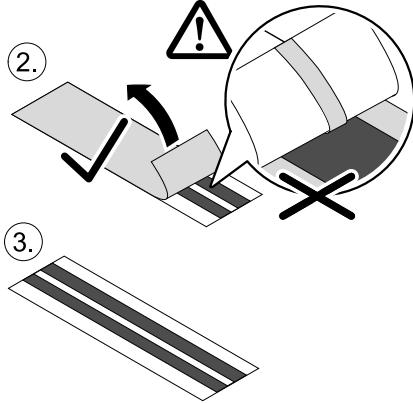

51162

50789

Aquarius Fountain Set 2500

WR 80

	2x 	4x 	1x 	l = 8 m Ø = 1" 	
 min. 30 mm 	5 l	24 l	3 l	4 l	x = 36 l
max. 70 mm 	11 l	56 l	7 l	4 l	x = 78 l

Aquarius Fountain Set 2500

WR 100

	2x 	10x 	$l = 12\text{ m}$ $\varnothing = 1''$ 	
 min. 30 mm 	5 l	60 l	6 l	71 l (x)
max. 70 mm 	11 l	140 l	6 l	157 l (x)

Aquarius Fountain Set 2500

WR 60

	2x 	1x 	$l = 5\text{ m}$ $\varnothing = 1''$ 	
 min. 30 mm 	5 l	6 l	2.5 l	13.5 l (x)
max. 70 mm 	11 l	14 l	2.5 l	27.5 l (x)

Aquarius Fountain
Set 2500

WR 60

	2x 	2x 	1x 	$l = 6\text{ m}$ $\varnothing = 1''$ 	
 min. 30 mm	5 l	12 l	3 l	3 l	23 l (x)
max. 70 mm	11 l	28 l	7 l	3 l	49 l (x)