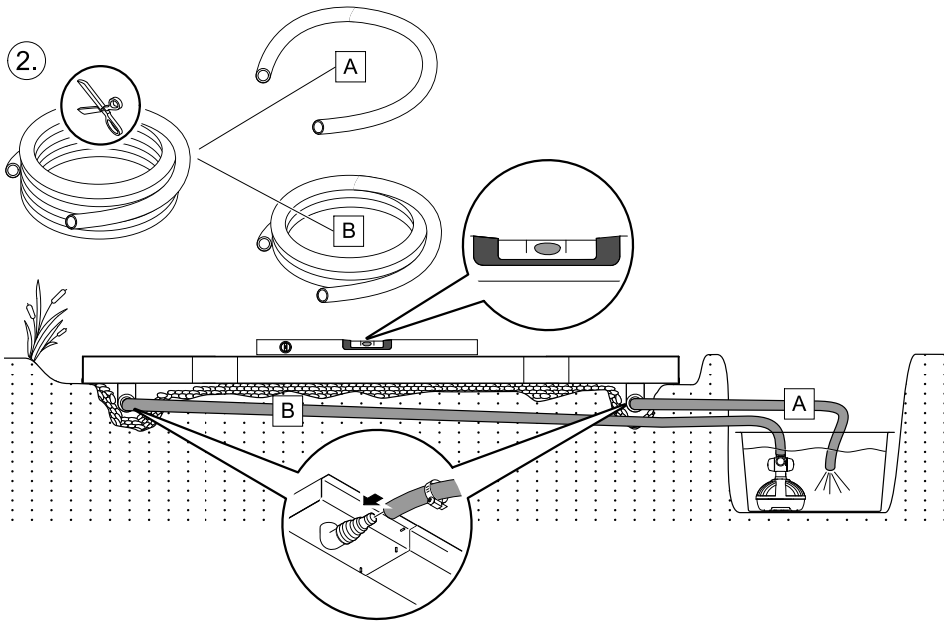

51162

50789

Aquarius Fountain Set 2500

WR 80

	2x 	4x 	1x 	l = 8 m Ø = 1" 	
 min. 30 mm 	5 l	24 l	3 l	4 l	x = 36 l
max. 70 mm 	11 l	56 l	7 l	4 l	x = 78 l

Aquarius Fountain Set 2500

WR 100

	2x 	10x 	$l = 12\text{ m}$ $\varnothing = 1''$ 	
 min. 30 mm 	5 l	60 l	6 l	71 l (x)
max. 70 mm 	11 l	140 l	6 l	157 l (x)

Aquarius Fountain Set 2500

WR 60

	2x 	1x 	$l = 5\text{ m}$ $\varnothing = 1''$ 	
 min. 30 mm 	5 l	6 l	2.5 l	13.5 l (x)
max. 70 mm 	11 l	14 l	2.5 l	27.5 l (x)

Aquarius Fountain
Set 2500

WR 60

	2x 	2x 	1x 	$l = 6\text{ m}$ $\varnothing = 1''$ 	
 min. 30 mm	5 l	12 l	3 l	3 l	23 l (x)
max. 70 mm	11 l	28 l	7 l	3 l	49 l (x)