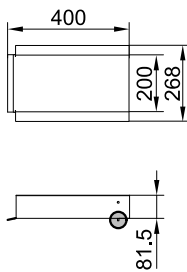

50781

50809

50789

50800

51162

50801

50800

50781
50809

51162

50789

Aquarius Fountain Set 2500

WR 80

	2x 	4x 	1x 	l = 8 m Ø = 1" 	
 min. 30 mm 	5 l	24 l	3 l	4 l	x = 36 l
max. 70 mm 	11 l	56 l	7 l	4 l	x = 78 l

Aquarius Fountain Set 2500

WR 100

	2x 	10x 	$l = 12\text{ m}$ $\varnothing = 1''$ 	
 min. 30 mm 	5 l	60 l	6 l	71 l (x)
max. 70 mm 	11 l	140 l	6 l	157 l (x)

Aquarius Fountain Set 2500

WR 60

	2x 	1x 	$l = 5\text{ m}$ $\varnothing = 1''$ 	
 min. 30 mm 	5 l	6 l	2.5 l	13.5 l (x)
max. 70 mm 	11 l	14 l	2.5 l	27.5 l (x)

Aquarius Fountain
Set 2500

WR 60

	2x 	2x 	1x 	$l = 6\text{ m}$ $\varnothing = 1''$ 	
 min. 30 mm	5 l	12 l	3 l	3 l	23 l (x)
max. 70 mm	11 l	28 l	7 l	3 l	49 l (x)