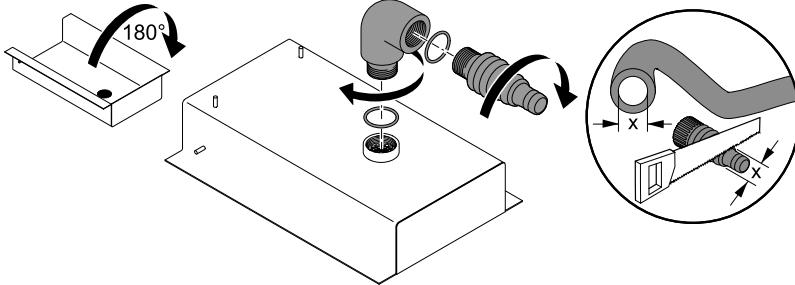

51162

50789

Aquarius Fountain Set 2500

WR 80

	2x 	4x 	1x 	l = 8 m Ø = 1" 	
 min. 30 mm 	5 l	24 l	3 l	4 l	x = 36 l
max. 70 mm 	11 l	56 l	7 l	4 l	x = 78 l

Aquarius Fountain Set 2500

WR 100

	2x 	10x 	$l = 12\text{ m}$ $\varnothing = 1''$ 	
 min. 30 mm 	5 l	60 l	6 l	71 l (x)
max. 70 mm 	11 l	140 l	6 l	157 l (x)

Aquarius Fountain Set 2500

WR 60

	2x 	1x 	$l = 5\text{ m}$ $\varnothing = 1''$ 	
 min. 30 mm 	5 l	6 l	2.5 l	13.5 l (x)
max. 70 mm 	11 l	14 l	2.5 l	27.5 l (x)

Aquarius Fountain
Set 2500

WR 60

	2x 	2x 	1x 	$l = 6\text{ m}$ $\varnothing = 1''$ 	
 min. 30 mm	5 l	12 l	3 l	3 l	23 l (x)
max. 70 mm	11 l	28 l	7 l	3 l	49 l (x)