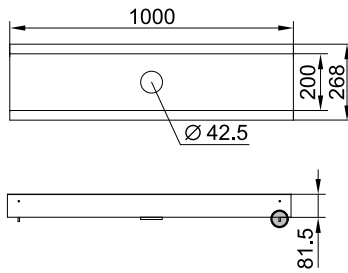

50781

50809

50789

50800

51162

50801

50800

50781
50809

51162

50789

Aquarius Fountain Set 2500

WR 80

	2x 	4x 	1x 	l = 8 m Ø = 1" 	
 min. 30 mm 	5 l	24 l	3 l	4 l	x = 36 l
max. 70 mm 	11 l	56 l	7 l	4 l	x = 78 l

Aquarius Fountain Set 2500

WR 100

	2x 	10x 	$l = 12\text{ m}$ $\varnothing = 1''$ 	
 min. 30 mm 	5 l	60 l	6 l	71 l (x)
max. 70 mm 	11 l	140 l	6 l	157 l (x)

Aquarius Fountain Set 2500

WR 60

	2x 	1x 	$l = 5\text{ m}$ $\varnothing = 1''$ 	
 min. 30 mm 	5 l	6 l	2.5 l	13.5 l (x)
max. 70 mm 	11 l	14 l	2.5 l	27.5 l (x)

Aquarius Fountain
Set 2500

WR 60

	2x 	2x 	1x 	$l = 6\text{ m}$ $\varnothing = 1''$ 	
 min. 30 mm	5 l	12 l	3 l	3 l	23 l (x)
max. 70 mm	11 l	28 l	7 l	3 l	49 l (x)