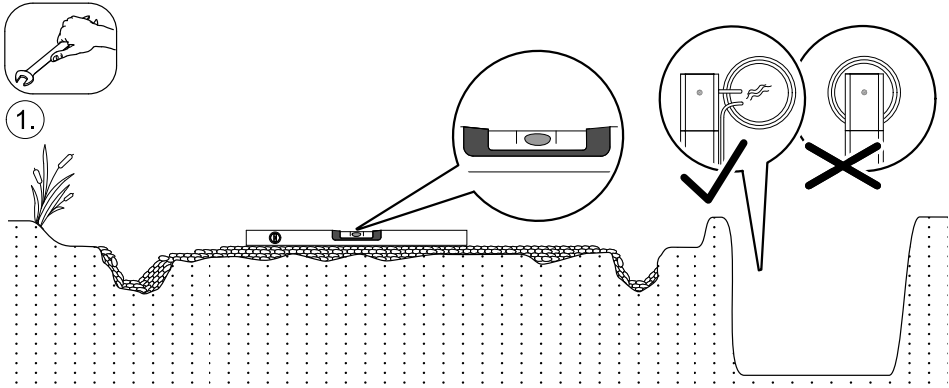

51162

50789

Aquarius Fountain Set 2500

WR 80

	2x 	4x 	1x 	l = 8 m Ø = 1" 	
 min. 30 mm 	5 l	24 l	3 l	4 l	x = 36 l
max. 70 mm 	11 l	56 l	7 l	4 l	x = 78 l

Aquarius Fountain Set 2500

WR 100

	2x 	10x 	$l = 12\text{ m}$ $\varnothing = 1''$ 	
 min. 30 mm 	5 l	60 l	6 l	71 l (x)
max. 70 mm 	11 l	140 l	6 l	157 l (x)

Aquarius Fountain Set 2500

WR 60

	2x 	1x 	$l = 5\text{ m}$ $\varnothing = 1''$ 	
 min. 30 mm 	5 l	6 l	2.5 l	13.5 l (x)
max. 70 mm 	11 l	14 l	2.5 l	27.5 l (x)

Aquarius Fountain
Set 2500

WR 60

	2x 	2x 	1x 	$l = 6\text{ m}$ $\varnothing = 1''$ 	
 min. 30 mm	5 l	12 l	3 l	3 l	23 l (x)
max. 70 mm	11 l	28 l	7 l	3 l	49 l (x)