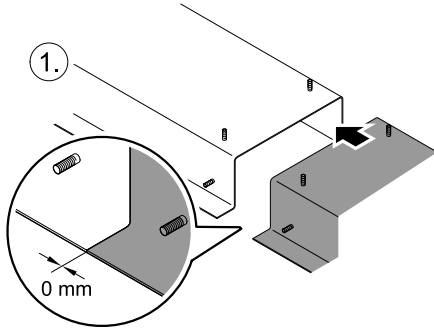

51162

50789

Aquarius Fountain Set 2500

WR 80

	2x 	4x 	1x 	l = 8 m Ø = 1" 	
 min. 30 mm 	5 l	24 l	3 l	4 l	x = 36 l
max. 70 mm 	11 l	56 l	7 l	4 l	x = 78 l

Aquarius Fountain Set 2500

WR 100

	2x 	10x 	$l = 12\text{ m}$ $\varnothing = 1''$ 	
 min. 30 mm 	5 l	60 l	6 l	71 l (x)
max. 70 mm 	11 l	140 l	6 l	157 l (x)

Aquarius Fountain Set 2500

WR 60

	2x 	1x 	$l = 5\text{ m}$ $\varnothing = 1''$ 	
 min. 30 mm 	5 l	6 l	2.5 l	13.5 l (x)
max. 70 mm 	11 l	14 l	2.5 l	27.5 l (x)

Aquarius Fountain
Set 2500

WR 60

	2x 	2x 	1x 	$l = 6\text{ m}$ $\varnothing = 1''$ 	
 min. 30 mm	5 l	12 l	3 l	3 l	23 l (x)
max. 70 mm	11 l	28 l	7 l	3 l	49 l (x)