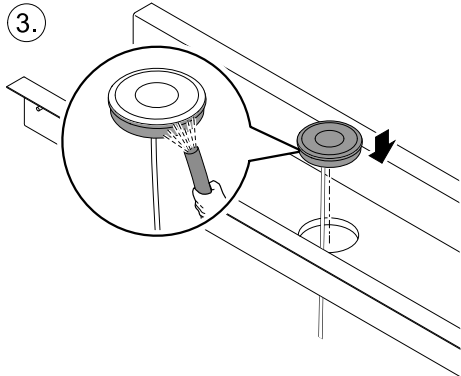

51162

50789

Aquarius Fountain Set 2500

WR 80

	2x 	4x 	1x 	l = 8 m Ø = 1" 	
 min. 30 mm 	5 l	24 l	3 l	4 l	x = 36 l
max. 70 mm 	11 l	56 l	7 l	4 l	x = 78 l

Aquarius Fountain Set 2500

WR 100

	2x 	10x 	$l = 12\text{ m}$ $\varnothing = 1''$ 	
 min. 30 mm 	5 l	60 l	6 l	71 l (x)
max. 70 mm 	11 l	140 l	6 l	157 l (x)

Aquarius Fountain Set 2500

WR 60

	2x 	1x 	$l = 5\text{ m}$ $\varnothing = 1''$ 	
 min. 30 mm 	5 l	6 l	2.5 l	13.5 l (x)
max. 70 mm 	11 l	14 l	2.5 l	27.5 l (x)

Aquarius Fountain
Set 2500

WR 60

	2x 	2x 	1x 	$l = 6\text{ m}$ $\varnothing = 1''$ 	
 min. 30 mm	5 l	12 l	3 l	3 l	23 l (x)
max. 70 mm	11 l	28 l	7 l	3 l	49 l (x)