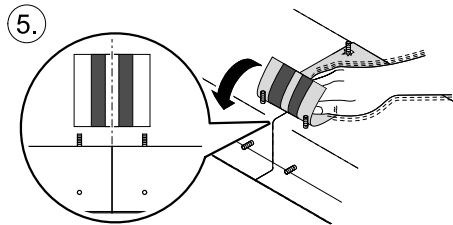

51162

50789

Aquarius Fountain Set 2500

WR 80

	2x 	4x 	1x 	l = 8 m Ø = 1" 	
 min. 30 mm 	5 l	24 l	3 l	4 l	x = 36 l
max. 70 mm 	11 l	56 l	7 l	4 l	x = 78 l

Aquarius Fountain Set 2500

WR 100

	2x 	10x 	$l = 12\text{ m}$ $\varnothing = 1''$ 	
 min. 30 mm 	5 l	60 l	6 l	71 l (x)
max. 70 mm 	11 l	140 l	6 l	157 l (x)

Aquarius Fountain Set 2500

WR 60

	2x 	1x 	$l = 5\text{ m}$ $\varnothing = 1''$ 	
 min. 30 mm 	5 l	6 l	2.5 l	13.5 l (x)
max. 70 mm 	11 l	14 l	2.5 l	27.5 l (x)

Aquarius Fountain
Set 2500

WR 60

	2x 	2x 	1x 	$l = 6\text{ m}$ $\varnothing = 1''$ 	
 min. 30 mm	5 l	12 l	3 l	3 l	23 l (x)
max. 70 mm	11 l	28 l	7 l	3 l	49 l (x)