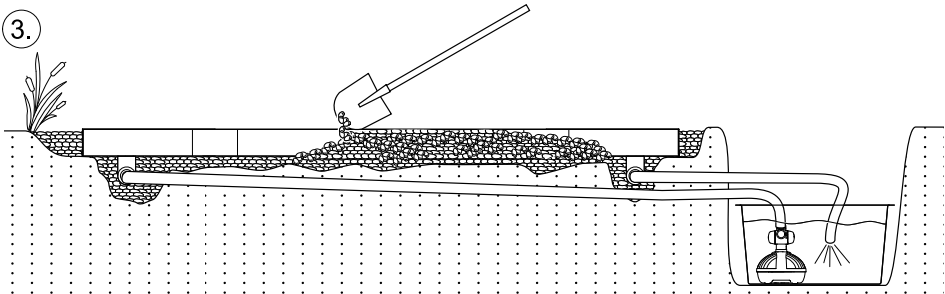

51162

50789

Aquarius Fountain Set 2500

WR 80

	2x 	4x 	1x 	l = 8 m Ø = 1" 	
 min. 30 mm 	5 l	24 l	3 l	4 l	x = 36 l
max. 70 mm 	11 l	56 l	7 l	4 l	x = 78 l

Aquarius Fountain Set 2500

WR 100

	2x 	10x 	$l = 12\text{ m}$ $\varnothing = 1''$ 	
 min. 30 mm 	5 l	60 l	6 l	71 l (x)
max. 70 mm 	11 l	140 l	6 l	157 l (x)

Aquarius Fountain Set 2500

WR 60

	2x 	1x 	$l = 5\text{ m}$ $\varnothing = 1''$ 	
 min. 30 mm 	5 l	6 l	2.5 l	13.5 l (x)
max. 70 mm 	11 l	14 l	2.5 l	27.5 l (x)

Aquarius Fountain
Set 2500

WR 60

	2x 	2x 	1x 	$l = 6\text{ m}$ $\varnothing = 1''$ 	
 min. 30 mm	5 l	12 l	3 l	3 l	23 l (x)
max. 70 mm	11 l	28 l	7 l	3 l	49 l (x)