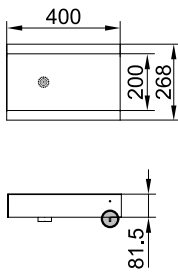

50781

50809

50789

50800

51162

50801

50800

50781
50809

51162

50789

Aquarius Fountain Set 2500

WR 80

	2x 	4x 	1x 	l = 8 m Ø = 1" 	
 min. 30 mm 	5 l	24 l	3 l	4 l	x = 36 l
max. 70 mm 	11 l	56 l	7 l	4 l	x = 78 l

Aquarius Fountain Set 2500

WR 100

	2x 	10x 	$l = 12\text{ m}$ $\varnothing = 1''$ 	
 min. 30 mm 	5 l	60 l	6 l	71 l (x)
max. 70 mm 	11 l	140 l	6 l	157 l (x)

Aquarius Fountain Set 2500

WR 60

	2x 	1x 	$l = 5\text{ m}$ $\varnothing = 1''$ 	
 min. 30 mm 	5 l	6 l	2.5 l	13.5 l (x)
max. 70 mm 	11 l	14 l	2.5 l	27.5 l (x)

Aquarius Fountain
Set 2500

WR 60

	2x 	2x 	1x 	$l = 6\text{ m}$ $\varnothing = 1''$ 	
 min. 30 mm	5 l	12 l	3 l	3 l	23 l (x)
max. 70 mm	11 l	28 l	7 l	3 l	49 l (x)