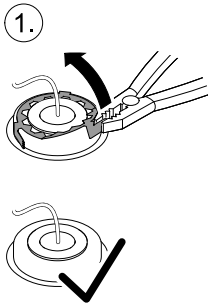

51162

50789

Aquarius Fountain Set 2500

WR 80

	2x 	4x 	1x 	l = 8 m Ø = 1" 	
 min. 30 mm 	5 l	24 l	3 l	4 l	x = 36 l
max. 70 mm 	11 l	56 l	7 l	4 l	x = 78 l

Aquarius Fountain Set 2500

WR 100

	2x 	10x 	$l = 12\text{ m}$ $\varnothing = 1''$ 	
 min. 30 mm 	5 l	60 l	6 l	71 l (x)
max. 70 mm 	11 l	140 l	6 l	157 l (x)

Aquarius Fountain Set 2500

WR 60

	2x 	1x 	$l = 5\text{ m}$ $\varnothing = 1''$ 	
 min. 30 mm 	5 l	6 l	2.5 l	13.5 l (x)
max. 70 mm 	11 l	14 l	2.5 l	27.5 l (x)

Aquarius Fountain
Set 2500

WR 60

	2x 	2x 	1x 	$l = 6\text{ m}$ $\varnothing = 1''$ 	
 min. 30 mm	5 l	12 l	3 l	3 l	23 l (x)
max. 70 mm	11 l	28 l	7 l	3 l	49 l (x)