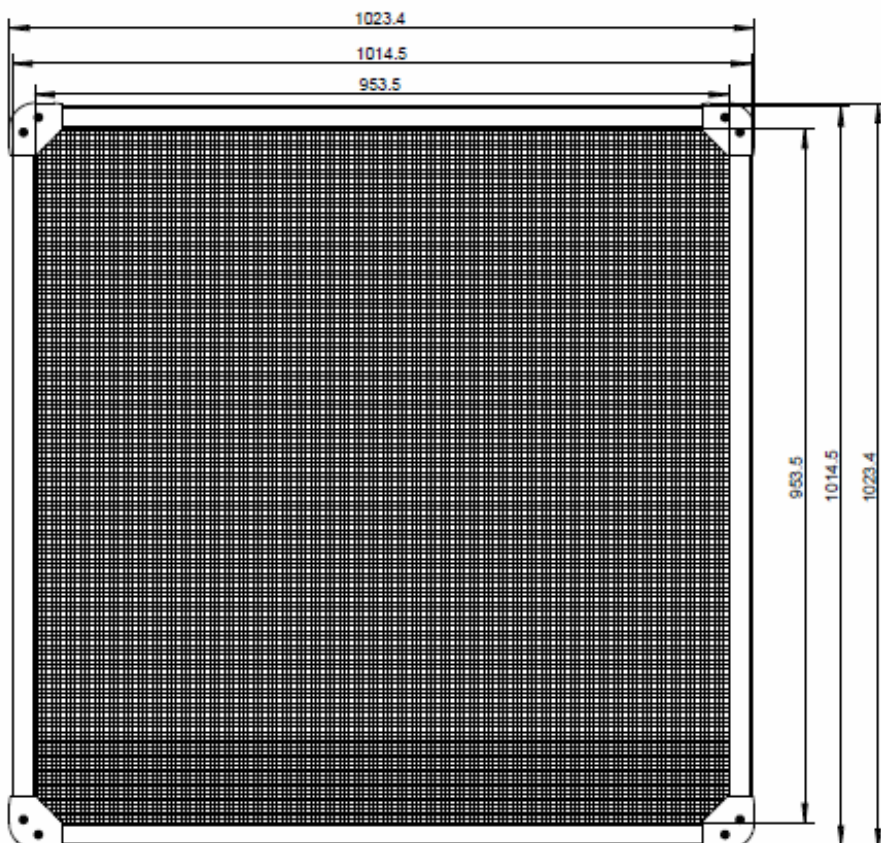

Pakete	2 x 6*006
Volumen	700l
optionales Zubehör	Schneckenschutz (6*004)
Anmerkung	2 Bodengitter im Lieferumfang, nur 1 Stück wird benötigt

Infoblatt Hochbeet

Größe: 2x1

Pakete	1 x 6*006
	1 x 6*007
Volumen	1400l
optionales Zubehör	Schneckenschutz (6*014)
	Frühbeetaufsatz (68013)
Anmerkung	2 Bodengitter im Lieferumfang (1 Stück 1x1m, 1 Stück 2x1m), nur 2x1m Bodengitter wird benötigt

Infoblatt Hochbeet

Größe: 2x2

Pakete	2 x 6*007
Volumen	2800l
optionales Zubehör	Schneckenschutz (6*034)

Infoblatt Hochbeet

Größe: L

Pakete	2 x 6*006
	1 x 6*007
Volumen	2100l
optionales Zubehör	kein Zubehör
Anmerkung	3 Bodengitter im Lieferumfang (2 Stück 1x1m, 1 Stück 2x1m), 1 Stück 1x1m wird nicht benötigt

Infoblatt Hochbeet

Größe: 1x0,5

Pakete	1 x 6*006
	1 x 6*008
Volumen	340l
optionales Zubehör	Schneckenschutz (6*011) Zwischenboden
Anmerkung	1 Bodengitter im Lieferumfang (1 Stück 1x1m)

Infoblatt Hochbeet