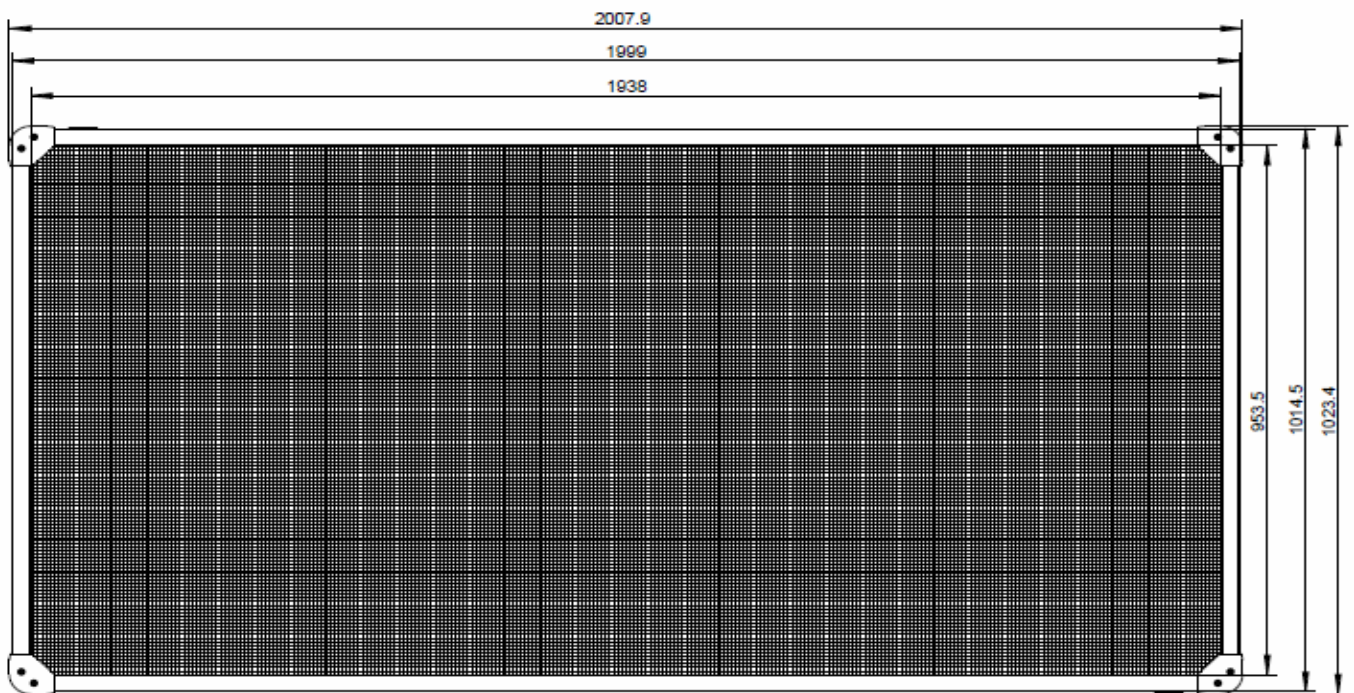

Paket Nr.	Artikel-Nummer	Artikelname	Stk.
Zusatzpaket HochBeet L 67005	XE700100	Alu-Strebe HO	1

Farbe	Artikelnummer	
quarzgrau-metallic	# → 8	* → 8
dunkelgrau-metallic	# → 5	* → 4

Infoblatt Hochbeet

Größe: 1x1

Infoblatt Hochbeet

Größe: 2x2

Pakete	2 x 6*007
Volumen	2800l
optionales Zubehör	Schneckenschutz (6*034)

Infoblatt Hochbeet

Größe: L

Pakete	2 x 6*006
	1 x 6*007
Volumen	2100l
optionales Zubehör	kein Zubehör
Anmerkung	3 Bodengitter im Lieferumfang (2 Stück 1x1m, 1 Stück 2x1m), 1 Stück 1x1m wird nicht benötigt