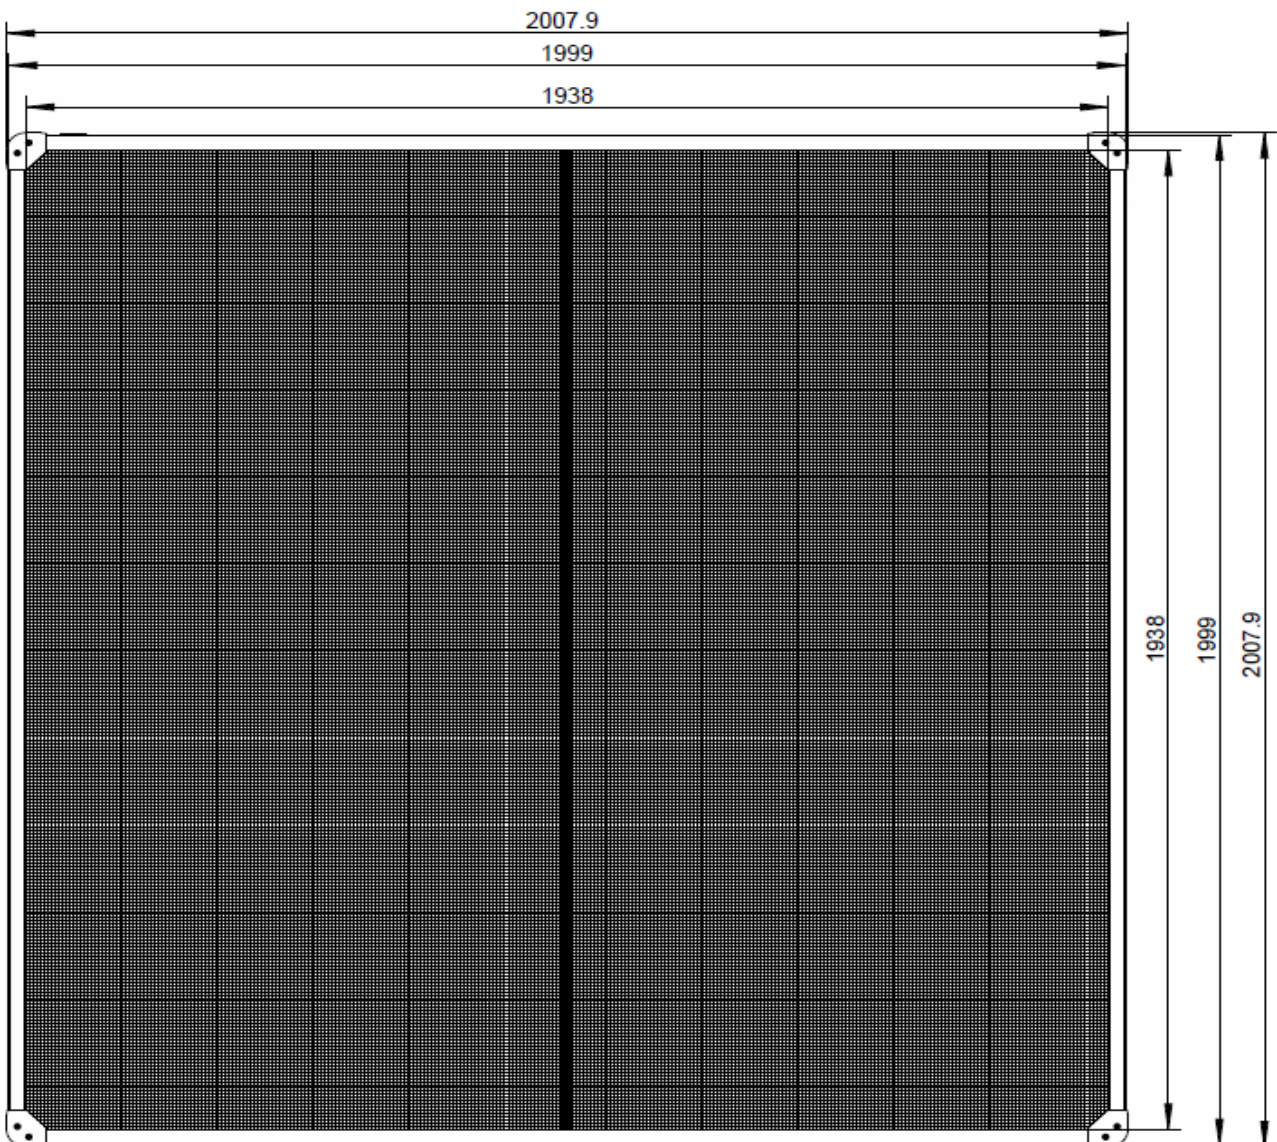

Paket Nr.	Artikel-Nummer	Artikelname	Stk.
Zusatzpaket HochBeet L 67005	XE700100	Alu-Strebe HO	1

Farbe	Artikelnummer	
quarzgrau-metallic	# → 8	* → 8
dunkelgrau-metallic	# → 5	* → 4

Infoblatt Hochbeet

Größe: 1x1

Pakete	2 x 6*006
Volumen	700l
optionales Zubehör	Schneckenschutz (6*004)
Anmerkung	2 Bodengitter im Lieferumfang, nur 1 Stück wird benötigt

Infoblatt Hochbeet

Größe: 2x1

Pakete	1 x 6*006
	1 x 6*007
Volumen	1400l
optionales Zubehör	Schneckenschutz (6*014)
	Frühbeetaufsatz (68013)
Anmerkung	2 Bodengitter im Lieferumfang (1 Stück 1x1m, 1 Stück 2x1m), nur 2x1m Bodengitter wird benötigt

Infoblatt Hochbeet

Größe: 2x2

Pakete	2 x 6*007
Volumen	2800l
optionales Zubehör	Schneckenschutz (6*034)

Infoblatt Hochbeet

Größe: L

Pakete	2 x 6*006
	1 x 6*007
Volumen	2100l
optionales Zubehör	kein Zubehör
Anmerkung	3 Bodengitter im Lieferumfang (2 Stück 1x1m, 1 Stück 2x1m), 1 Stück 1x1m wird nicht benötigt

Infoblatt Hochbeet

Größe: 1x0,5

Pakete	1 x 6*006
	1 x 6*008
Volumen	340l
optionales Zubehör	Schneckenschutz (6*011) Zwischenboden
Anmerkung	1 Bodengitter im Lieferumfang (1 Stück 1x1m)

Infoblatt Hochbeet