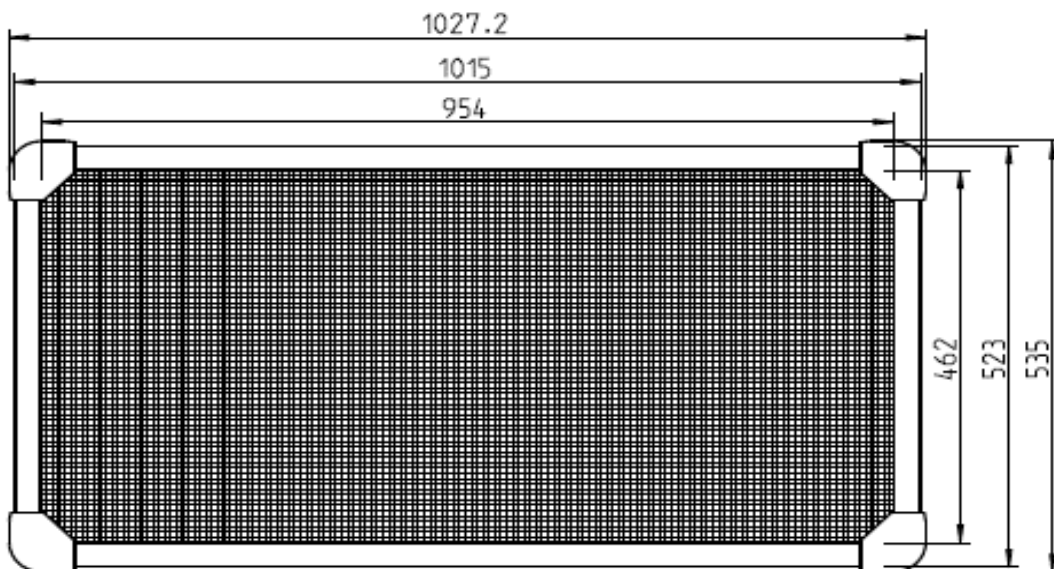

Infoblatt Hochbeet

Größe: 2x2

Pakete	2 x 6*007
Volumen	2800l
optionales Zubehör	Schneckenschutz (6*034)

Infoblatt Hochbeet

Größe: L

Pakete	2 x 6*006
	1 x 6*007
Volumen	2100l
optionales Zubehör	kein Zubehör
Anmerkung	3 Bodengitter im Lieferumfang (2 Stück 1x1m, 1 Stück 2x1m), 1 Stück 1x1m wird nicht benötigt

Infoblatt Hochbeet

Größe: 1x0,5

Pakete	1 x 6*006
	1 x 6*008
Volumen	340l
optionales Zubehör	Schneckenschutz (6*011) Zwischenboden
Anmerkung	1 Bodengitter im Lieferumfang (1 Stück 1x1m)

Infoblatt Hochbeet

Größe: 2x0,5

Pakete	1 x 6*007
	1 x 6*008
Volumen	690l
optionales Zubehör	Schneckenschutz (6*021) Zwischenboden
Anmerkung	1 Bodengitter im Lieferumfang (1 Stück 2x1m)