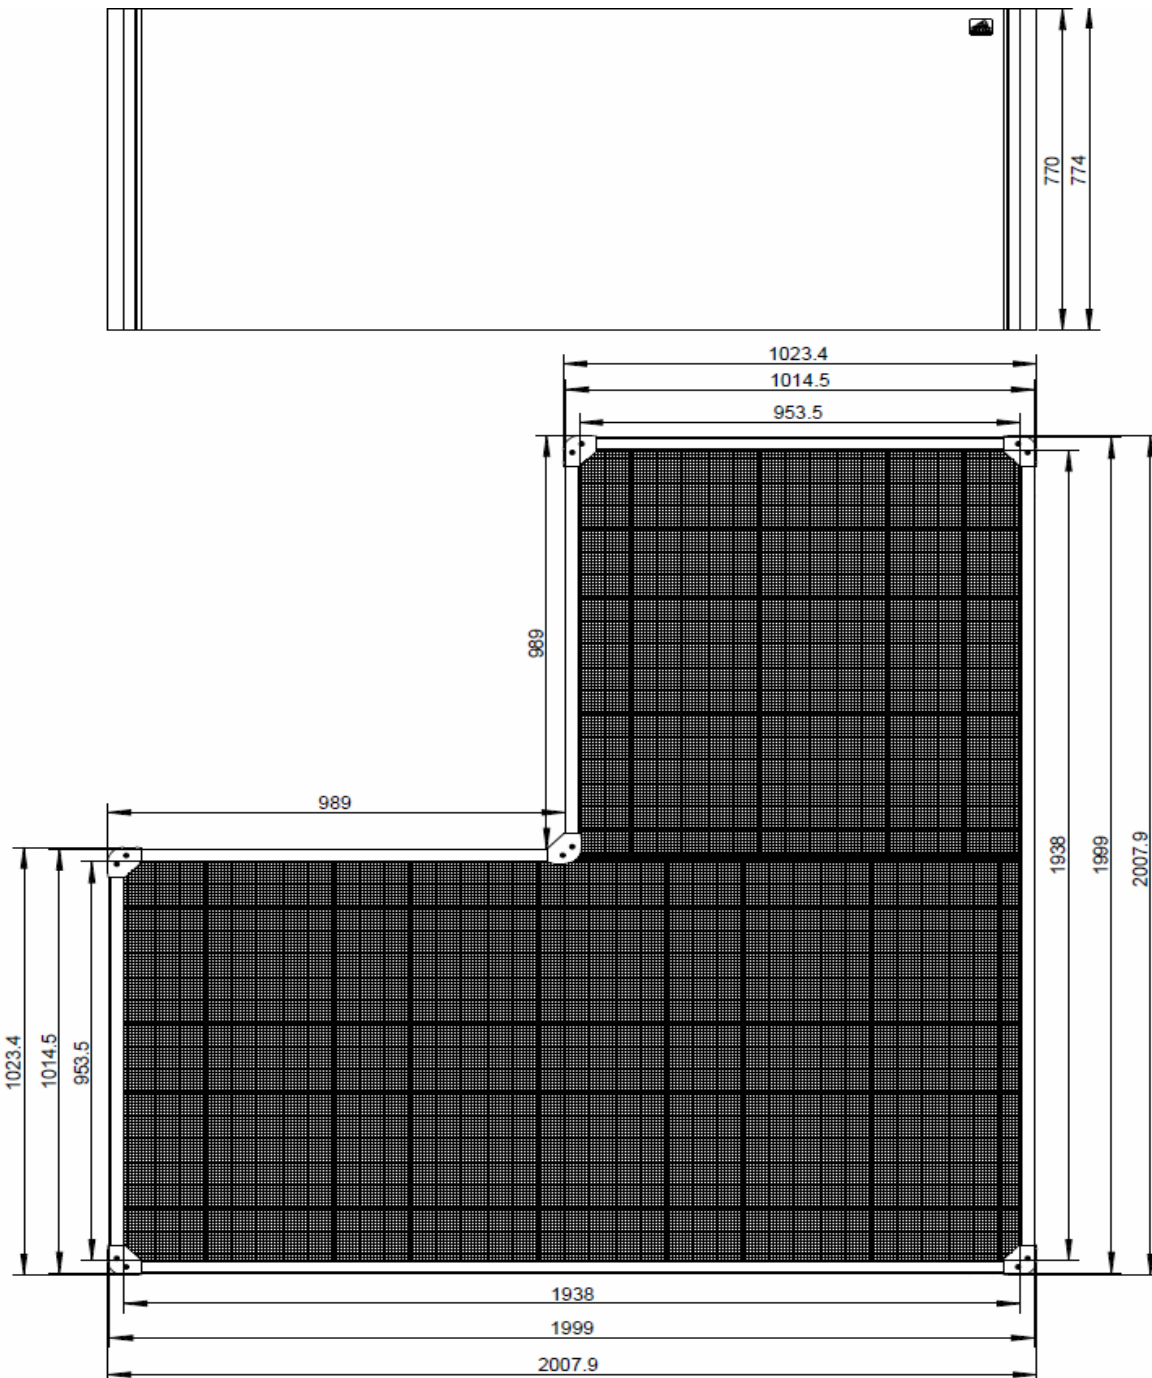

Pakete	2 x 6*006
Volumen	700l
optionales Zubehör	Schneckenschutz (6*004)
Anmerkung	2 Bodengitter im Lieferumfang, nur 1 Stück wird benötigt

Infoblatt Hochbeet

Größe: 2x1

Pakete	1 x 6*006
	1 x 6*007
Volumen	1400l
optionales Zubehör	Schneckenschutz (6*014)
	Frühbeetaufsatz (68013)
Anmerkung	2 Bodengitter im Lieferumfang (1 Stück 1x1m, 1 Stück 2x1m), nur 2x1m Bodengitter wird benötigt

Infoblatt Hochbeet

Größe: 2x2

Pakete	2 x 6*007
Volumen	2800l
optionales Zubehör	Schneckenschutz (6*034)

Infoblatt Hochbeet

Größe: L

Pakete	2 x 6*006
	1 x 6*007
Volumen	2100l
optionales Zubehör	kein Zubehör
Anmerkung	3 Bodengitter im Lieferumfang (2 Stück 1x1m, 1 Stück 2x1m), 1 Stück 1x1m wird nicht benötigt

Infoblatt Hochbeet

Größe: 1x0,5

Pakete	1 x 6*006
	1 x 6*008
Volumen	340l
optionales Zubehör	Schneckenschutz (6*011) Zwischenboden
Anmerkung	1 Bodengitter im Lieferumfang (1 Stück 1x1m)

Infoblatt Hochbeet

Größe: 2x0,5

Pakete	1 x 6*007
	1 x 6*008
Volumen	690l
optionales Zubehör	Schneckenschutz (6*021) Zwischenboden
Anmerkung	1 Bodengitter im Lieferumfang (1 Stück 2x1m)