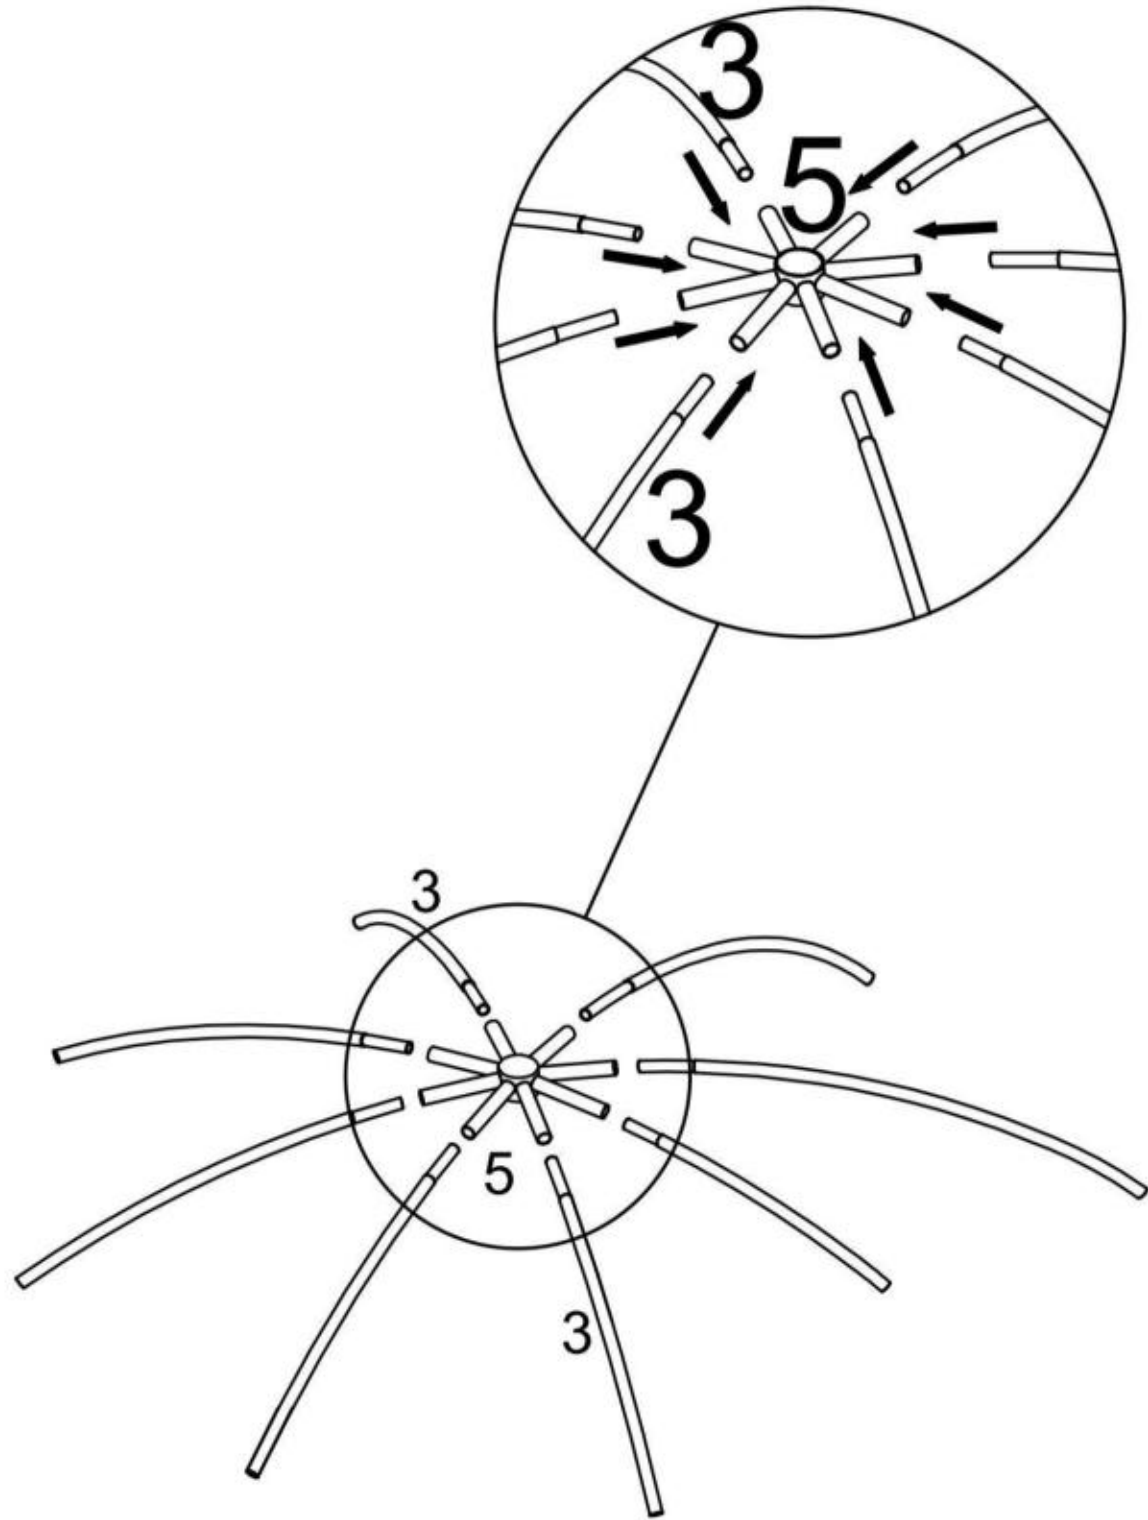

0780.004

D 3.0m x H 2.75m

Vorsicht: Metallteile können Rostflecken verursachen.

Attention: Les pièces métalliques peuvent causer des taches de rouille.

Attenzione: le parti metalliche possono causare macchie di ruggine.

Montageteile • Pièces à assembler • Parti di assemblaggio • Assembly parts

1		8x	4		8x	7	 	8x	10		8x
2		8x	5		1x	8		16x			
3		16x	6		1x	9		8x			

1

NO.	DRAWING	Q' TY
3		8
5		1

2

NO.	DRAWING	Q' TY
2		8
3		8

3

NO.	DRAWING	Q' TY
1		8

4

NO.	DRAWING	Q' TY
4		8
10		8

5 or 2a

NO.	DRAWING	Q' TY
6		1
7		8
8		16
9		8