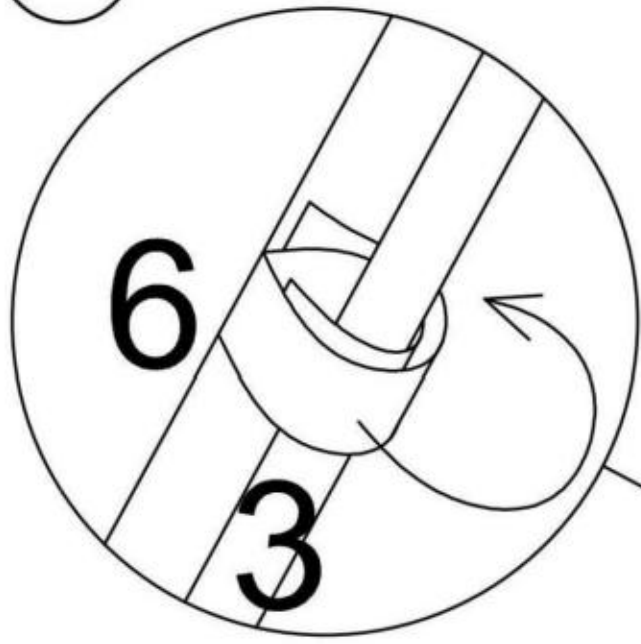

0780.004

D 3.0m x H 2.75m

Vorsicht: Metallteile können Rostflecken verursachen.

Attention: Les pièces métalliques peuvent causer des taches de rouille.

Attenzione: le parti metalliche possono causare macchie di ruggine.

Montageteile • Pièces à assembler • Parti di assemblaggio • Assembly parts

1		8x	4		8x	7	 	8x	10		8x
2		8x	5		1x	8		16x			
3		16x	6		1x	9		8x			

1

NO.	DRAWING	Q' TY
3		8
5		1

2

NO.	DRAWING	Q' TY
2		8
3		8

3

NO.	DRAWING	Q' TY
1		8

4

NO.	DRAWING	Q' TY
4		8
10		8

5 or 2a

NO.	DRAWING	Q' TY
6		1
7		8
8		16
9		8