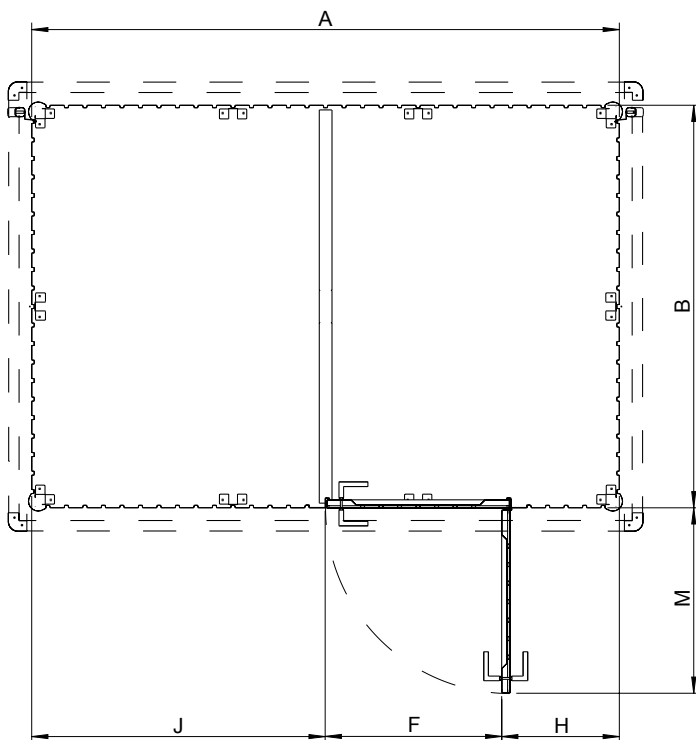

Abmessungen Gerätehaus „HighLine“

Dimensions de la dépendance HighLine

	HighLine H1	HighLine H2
A	2540 mm	2540 mm
B	1340 mm	1740 mm
C	2095 mm	2095 mm
D	125 mm	125 mm
E	2220 mm	2220 mm
F	760 mm	760 mm
G	1820 mm	1820 mm
H	510 mm	510 mm
J	1270 mm	1270 mm
K	2750 mm	2750 mm
L	1550 mm	1950 mm
M	800 mm	800 mm
N	2570 mm	2570 mm
P	90 mm	90 mm