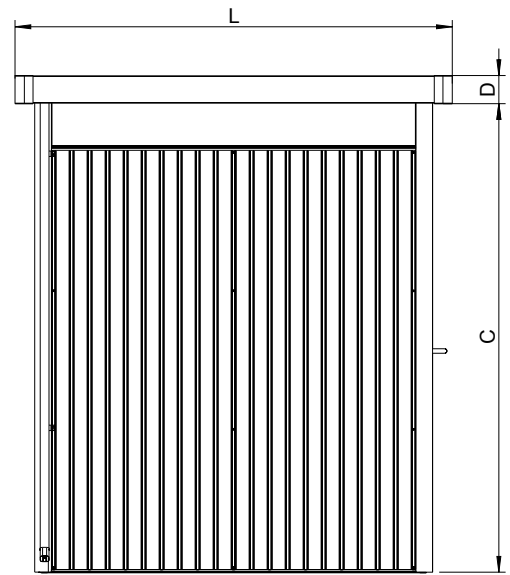

Abmessungen Gerätehaus „HighLine“

Dimensions de la dépendance HighLine

	HighLine H1	HighLine H2
A	2540 mm	2540 mm
B	1340 mm	1740 mm
C	2095 mm	2095 mm
D	125 mm	125 mm
E	2220 mm	2220 mm
F	760 mm	760 mm
G	1820 mm	1820 mm
H	510 mm	510 mm
J	1270 mm	1270 mm
K	2750 mm	2750 mm
L	1550 mm	1950 mm
M	800 mm	800 mm
N	2570 mm	2570 mm
P	90 mm	90 mm