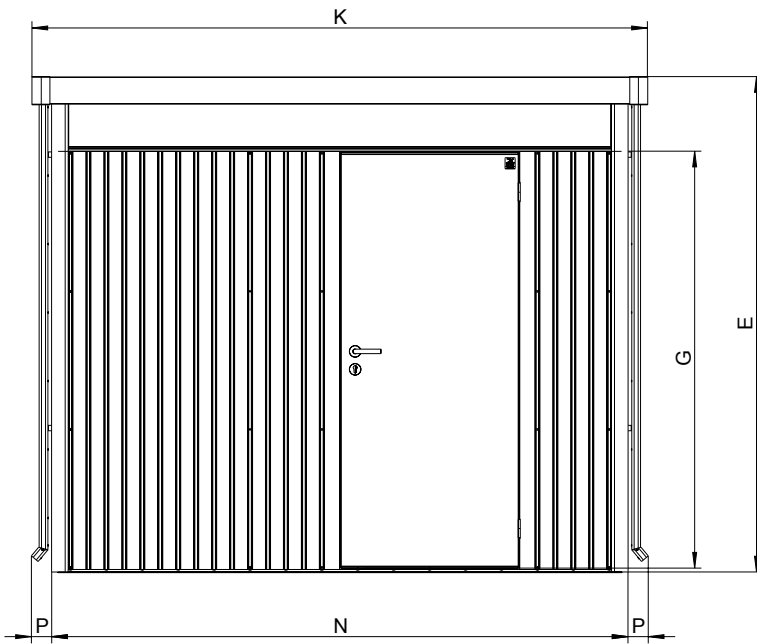

Abmessungen Gerätehaus „HighLine“

Dimensions de la dépendance HighLine

	HighLine H1	HighLine H2
A	2540 mm	2540 mm
B	1340 mm	1740 mm
C	2095 mm	2095 mm
D	125 mm	125 mm
E	2220 mm	2220 mm
F	760 mm	760 mm
G	1820 mm	1820 mm
H	510 mm	510 mm
J	1270 mm	1270 mm
K	2750 mm	2750 mm
L	1550 mm	1950 mm
M	800 mm	800 mm
N	2570 mm	2570 mm
P	90 mm	90 mm